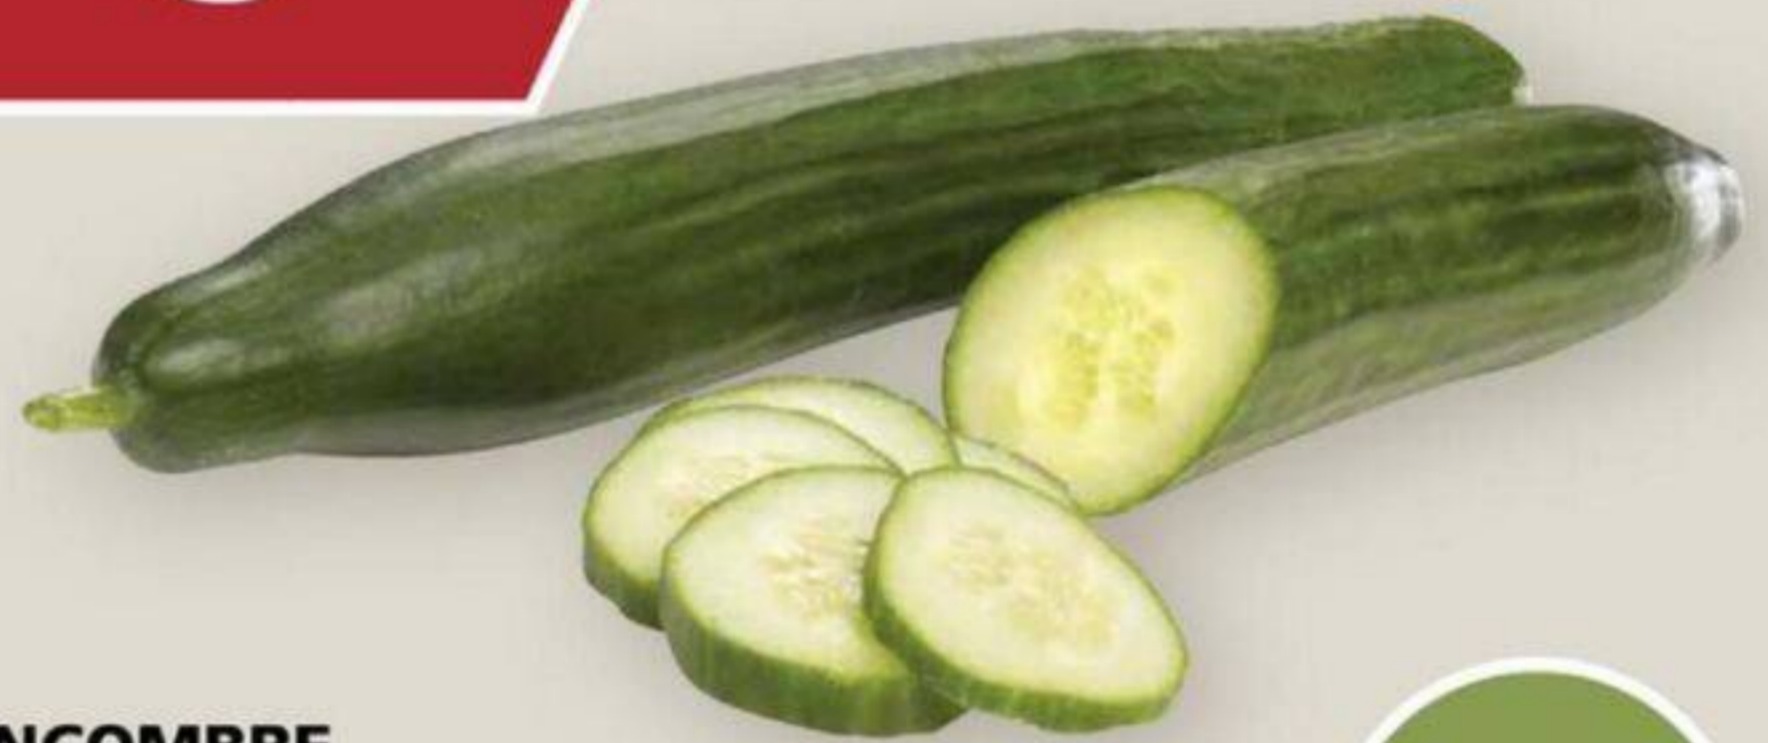

BIO

CONCOMBRE SANS PÉPINS BIOLOGIQUE
Produit du Québec
Canada no 1
ORGANIC SEEDLESS CUCUMBER
Product of Quebec
Ch./Ea.
Rég. 3,49\$

2.49 +tx
Scène+ **PRIX MEMBRE**

Sans carte Scène+
3.29 +tx

CROUSTILLES KETTLE BRAND CHIPS
156 ou/ou 198 g
Rég. 4,79\$