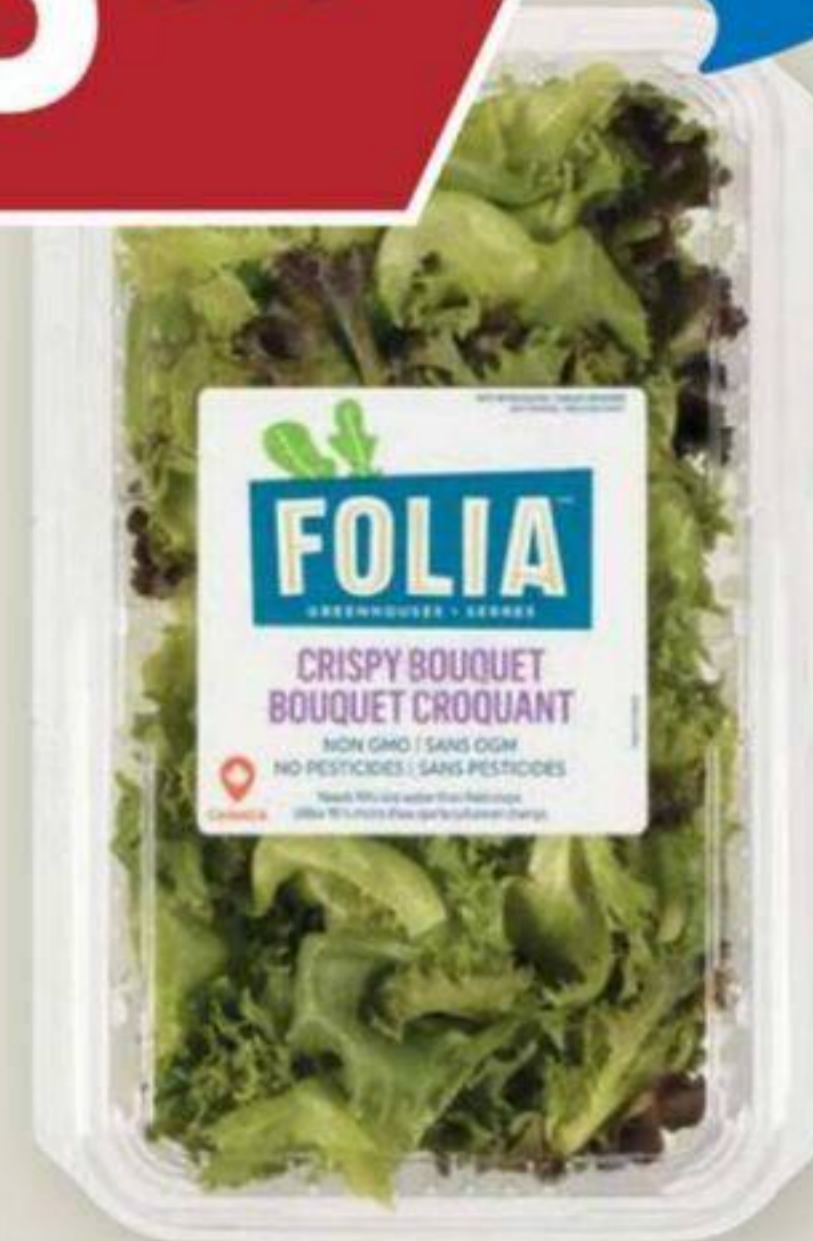

5⁹⁹

BIO

MINI MELON D'EAU BIOLOGIQUE

Produit du Mexique
ORGANIC MINI WATERMELON
Product of Mexico
Ch./Ea.
Rég. 6,99\$

6⁹⁹

On a le local à cœur

LAITUES

Produit du Québec
FOLIA
LETTUCE
Product of Quebec
227 g
Rég. 7,99\$