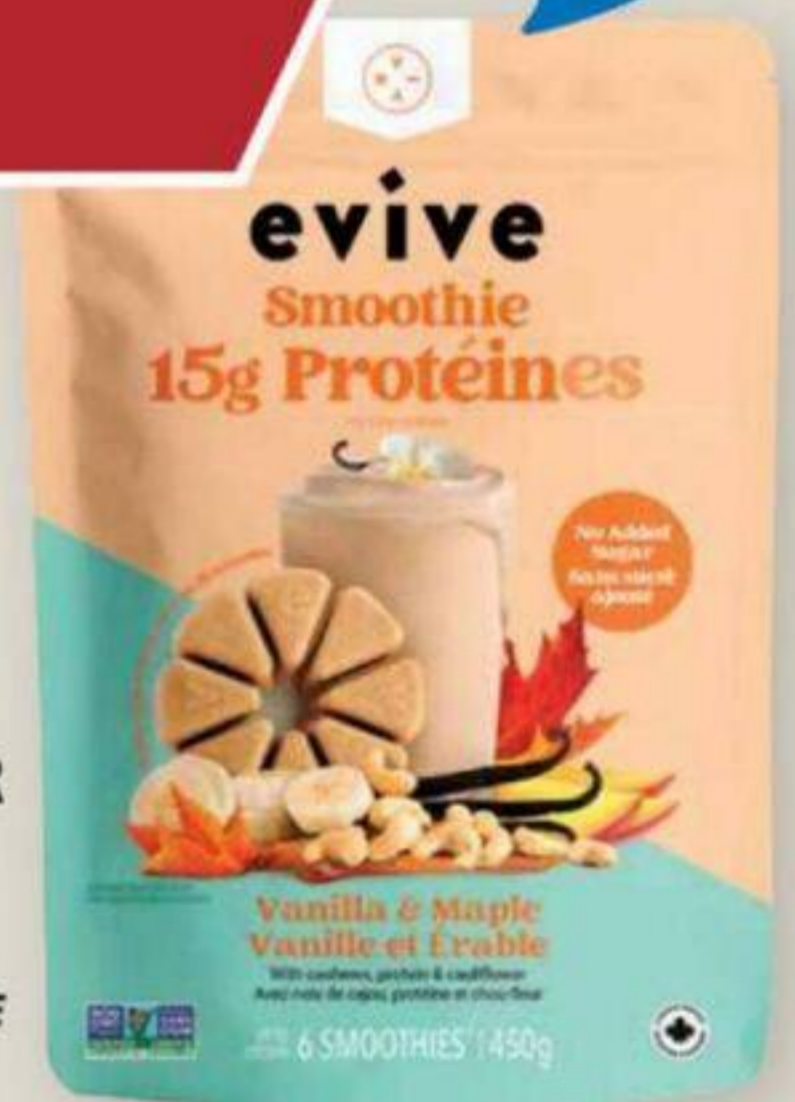

BIO

Inscrivez-vous à notre infolettre et recevez des rabais tout frais avant tout le monde.

Je m'abonne

6⁹⁹

CÉRÉALES
KASHI
GO, GO ACTIVE
CEREAL
349 à/to 510 g
Rég. 8,99\$

7⁹⁹

On a le local à cœur

MIEL
LE MIEL D'ÉMILIE
HONEY
500 g
Rég. 9,29\$

75 PTS

9⁹⁹

On a le local à cœur

CUBES POUR SMOOTHIE SURGELÉS
EVIVE
FROZEN SMOOTHIE CUBES
405 ou/ou 450 g
Rég. 10,99\$

4⁹⁹

On a le local à cœur

BOISSON D'AVOINE
OATBOX
OAT BEVERAGE
946 mL
Rég. 5,99\$

3⁹⁹