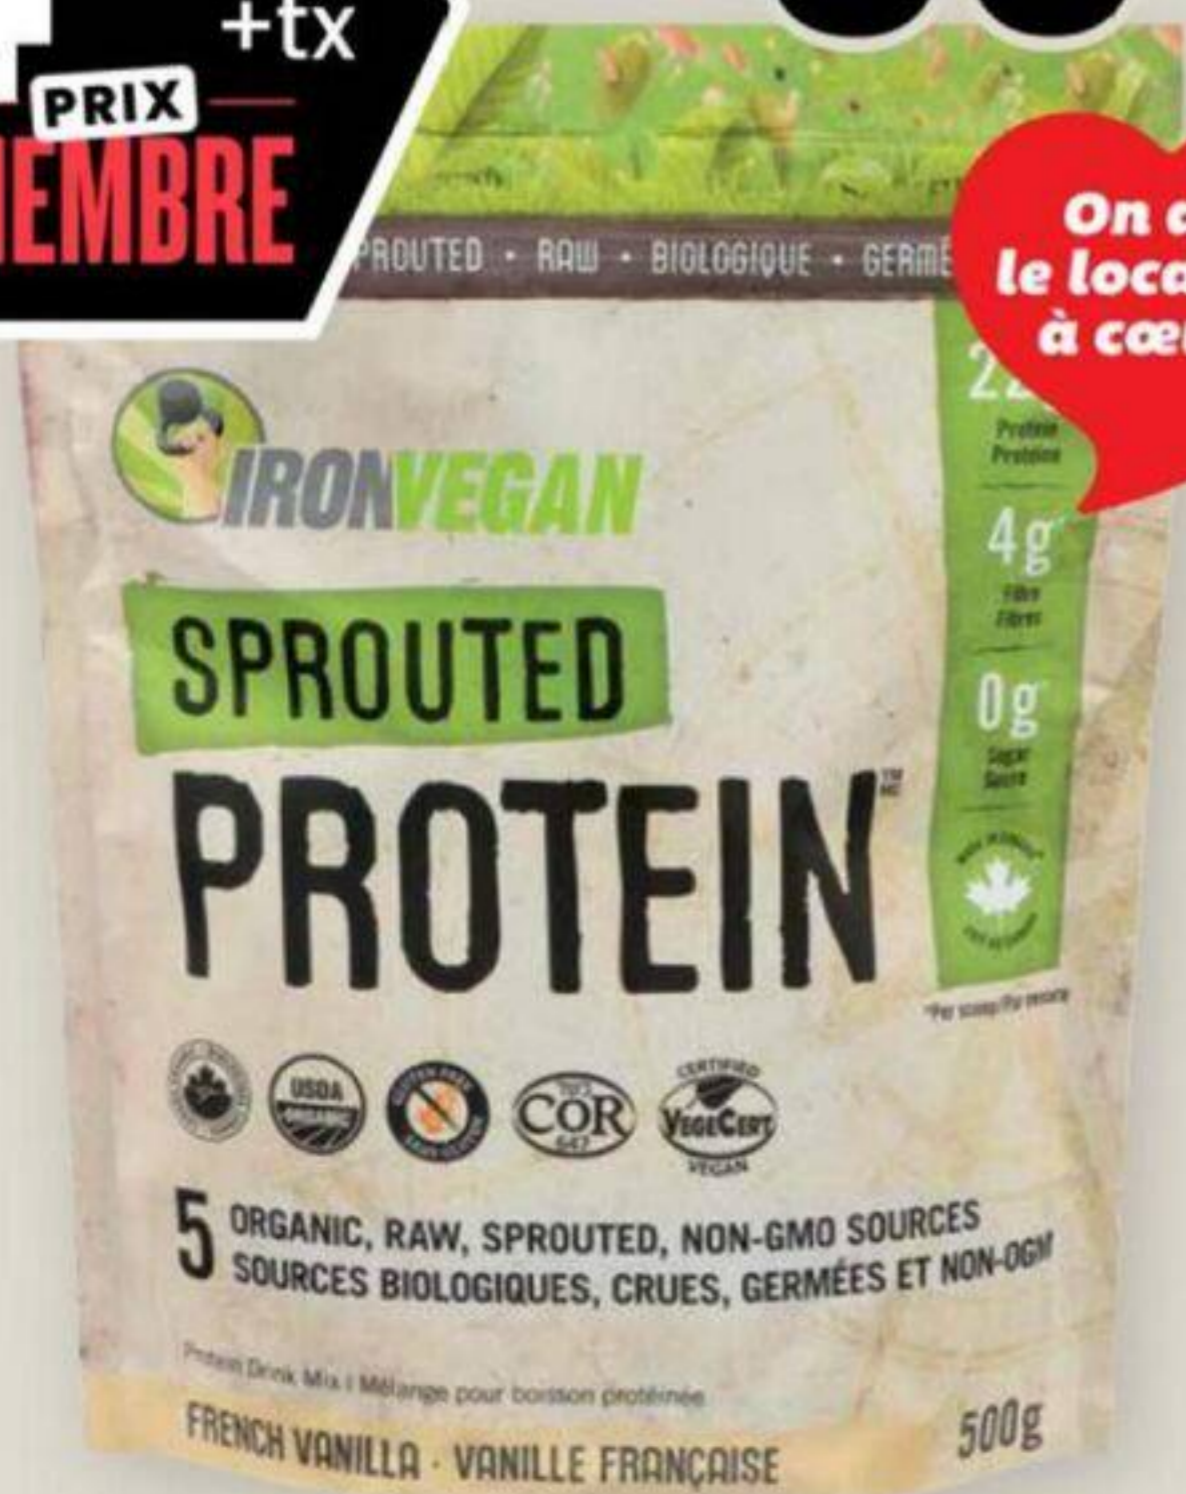

ÉDITION
LIMITÉE

1899
+tx

On a
le local
à cœur

**BÂTON SOLAIRE
MINÉRAL**
ATTITUDE
MINERAL SUNSCREEN STICK
60 g
Sélection variée
Assorted selection
Rég. 22,99\$

3499
+tx
PRIX
Scène+ MEMBRE

Sans carte Scène+

3699
+tx

On a
le local
à cœur

**POUDRE DE
PROTÉINES
GERMÉES**
IRON VEGAN
SPROUTED PROTEIN
POWDER
500 g
Rég. 41,99\$

2799
+tx

On a
le local
à cœur

**CRISTAUX
DE BETTERAVE
ROUGE**
FLORA
RED BEET CRYSTALS
200 g
Rég. 29,99\$