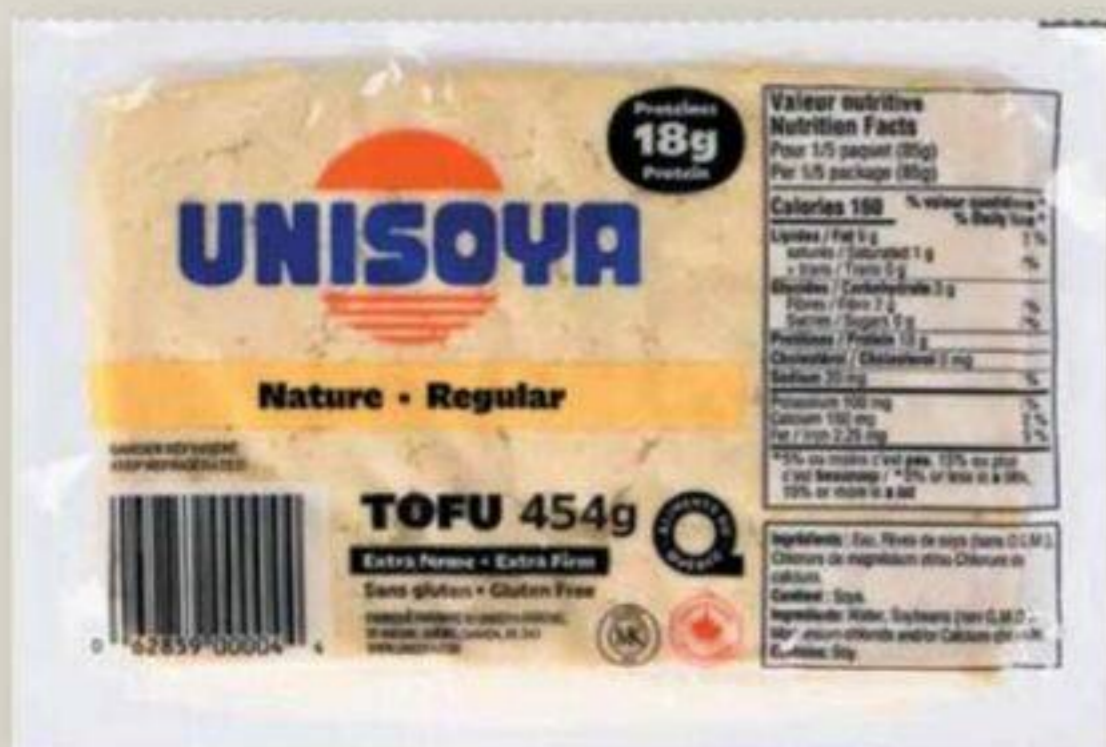

TOFU UNISOJA TOFU
300 ou/ou 454 g
Rég. 3,99$

4⁹⁹

On a le local à cœur