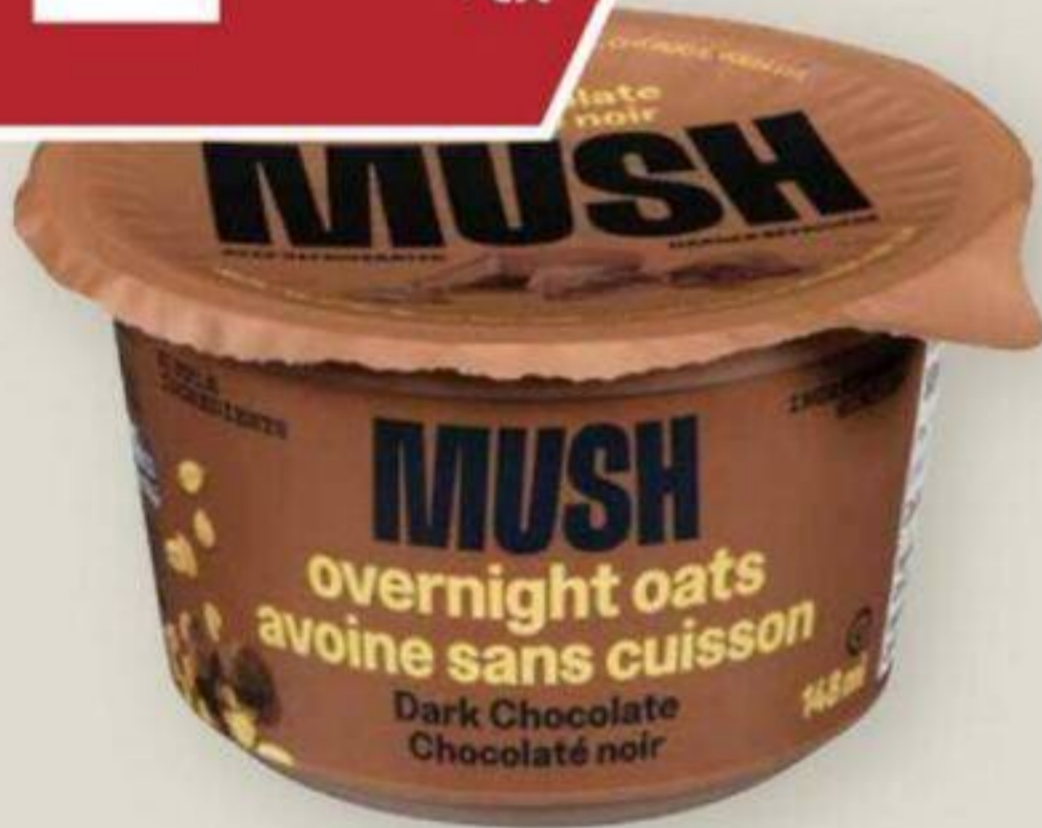

Je m'abonne

2⁹⁹ +tx

AVOINE SANS CUISSON
MUSH
OVERNIGHT OATS
148 mL
Rég. 3,99\$

6⁹⁹

On a le local à cœur

MÉLANGE À CRÊPES BIOLOGIQUE
GOGO QUINOA
ORGANIC PANCAKE MIX
500 g
Rég. 8,29\$

2⁷⁹ +tx

BARRE PROTÉINÉE
CLIF BUILDERS
PROTEIN BARS
56 à/à 68 g
Rég. 3,49\$