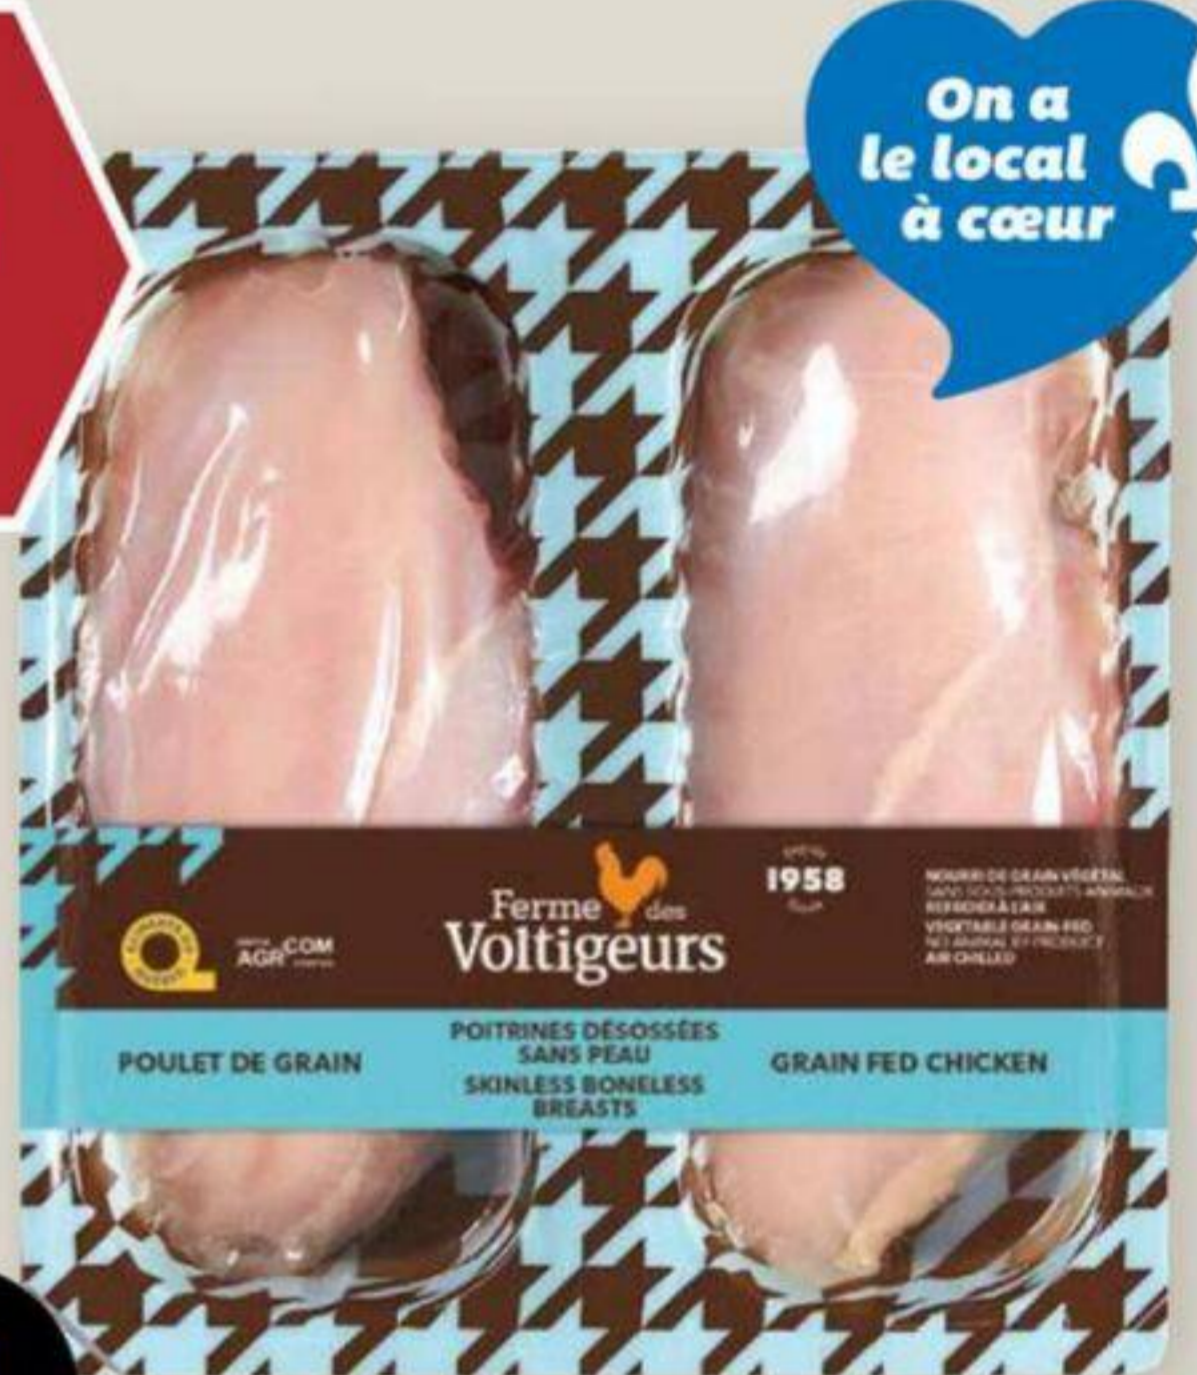

On a le local à cœur

18,72$/kg

**POITRINES DE
POULET FRAIS
DÉOSSÉES**
FERME DES VOLTIGEURS
**FRESH BONELESS
CHICKEN BREASTS**
Rég. 27,99$/kg

50 PTS

4.99
PRIX MEMBRE
Scène+