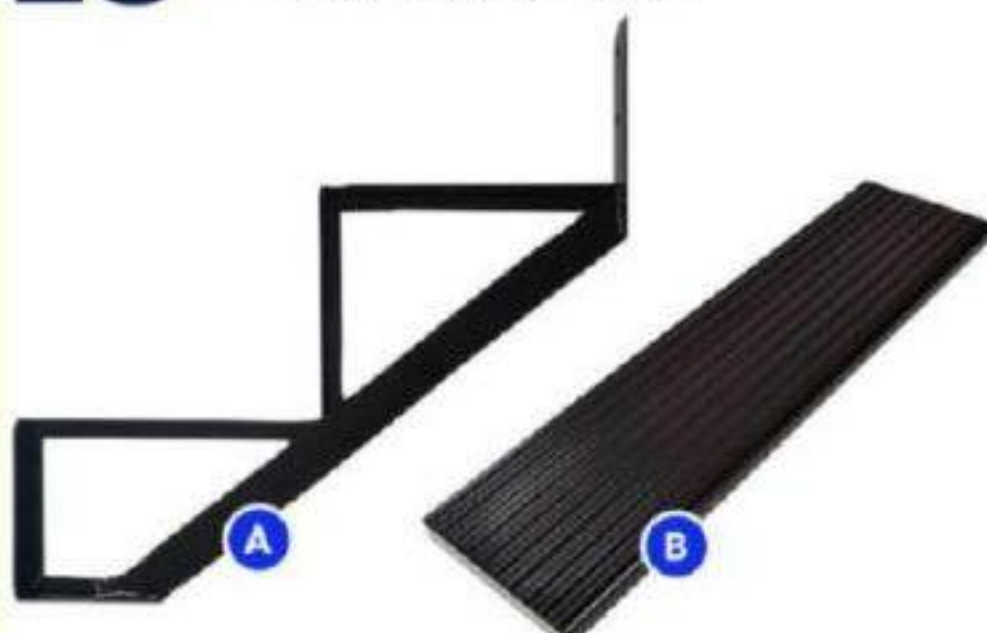

Barrette  
IMPERIAL KOOL-RAY

SEULEMENT  
**93<sup>49</sup>**

Ensemble pour  
rampe «Creative»  
En bois traité. Comprend  
main courante et travers  
du bas prépercées et 15  
balustres de 28" en acier  
galvanisé noir.  
(Poteaux en sus)  
6'.  
10015087 (000334480)

RONA

RABAIS DE  
**15%**

Toutes les composantes de rampe  
en aluminium «Legacy» et  
«Série 2000» KOOL-RAY

Imperial  
Kool-Ray

RABAIS DE  
**10%** Tous les limons et marches en  
aluminium PYLEX

Montré:  
A 2 marches 80645156 (000267558)  
~~26,99~~ **24,29** ch.  
B 11" x 36" 80645166 (000267636)  
~~74,99~~ **67,49** ch.