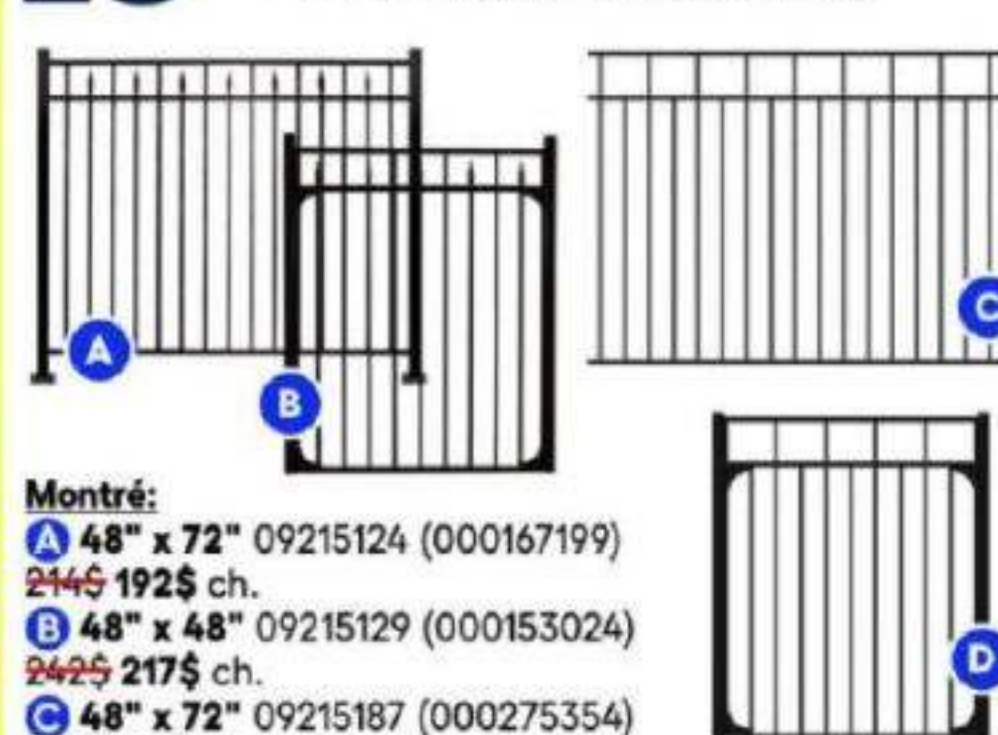

Montré:
A 2 marches 80645156 (000267558)
~~26,99~~ **24,29** ch.
B 11" x 36" 80645166 (000267636)
~~74,99~~ **67,49** ch.

Pylex
.com

RABAIS DE
10% Toutes les sections de clôture
et barrières ornementales