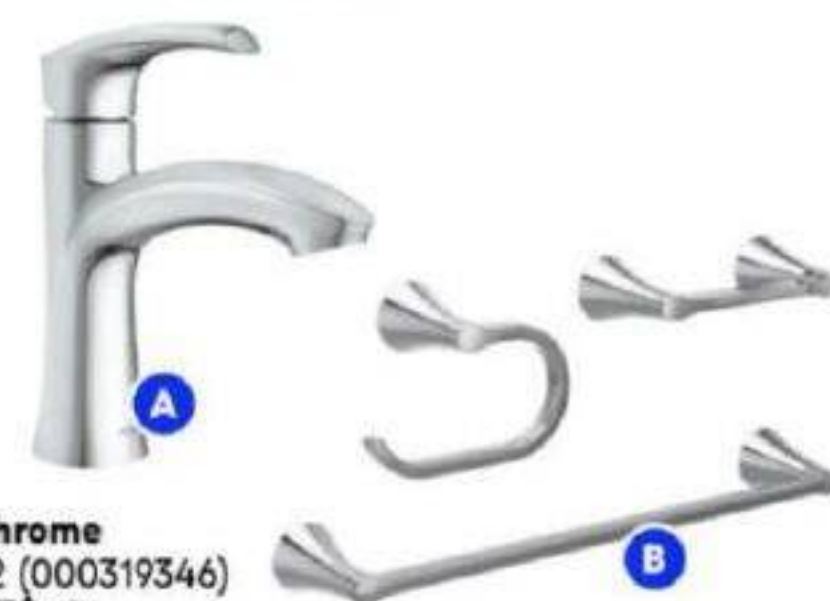

SEULEMENT CHEZ **RONA**

**A** Robinet de cuisine «Joplin» à bec rétractable

Fini noir mat.  
15026008 (000334886)

**B** Robinet de cuisine «Joplin» à bec rétractable

Fini acier inoxydable.  
15026009 (000334887)

AUSSI DISPONIBLE EN CHROME

MOEN

RABAIS DE **15%** Toutes les portes et bases de douche OVE

Montré:  
Porte de douche «Bel», 60" 69375232 (000310918)  
~~1099,99~~ 929\$ ch.

OVE

RABAIS DE **20%**

~~499,99~~ **399\$**  
Meuble-lavabo «Mabela»

Gris.  
30".  
40975020 (000325788)

AUTRES FORMATS DISPONIBLES

Robinet et accessoires en sus.  
Landon & Co. par RONA.

RABAIS DE **20%** Tous les robinets et accessoires de salle de bain «Graeden»

Montré:  
**A** Fini chrome  
15025942 (000319346)  
~~159,99~~ 127\$ ch.