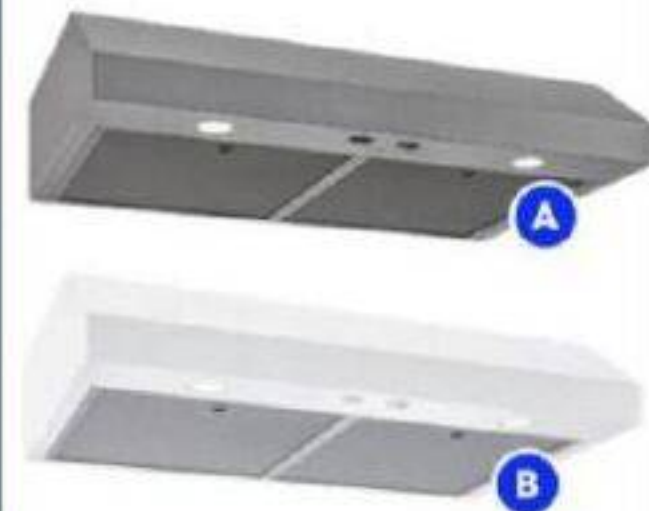

SEULEMENT **949\$**

Laveuse 5,2 pi<sup>3</sup>  
WM3400CW  
30895362 (000314120)

SEULEMENT **949\$**

Sécheuse 7,4 pi<sup>3</sup>  
DLE3400W  
30895363 (000314121)

Piédestaux vendus séparément.

RABAIS DE **30\$** CH.