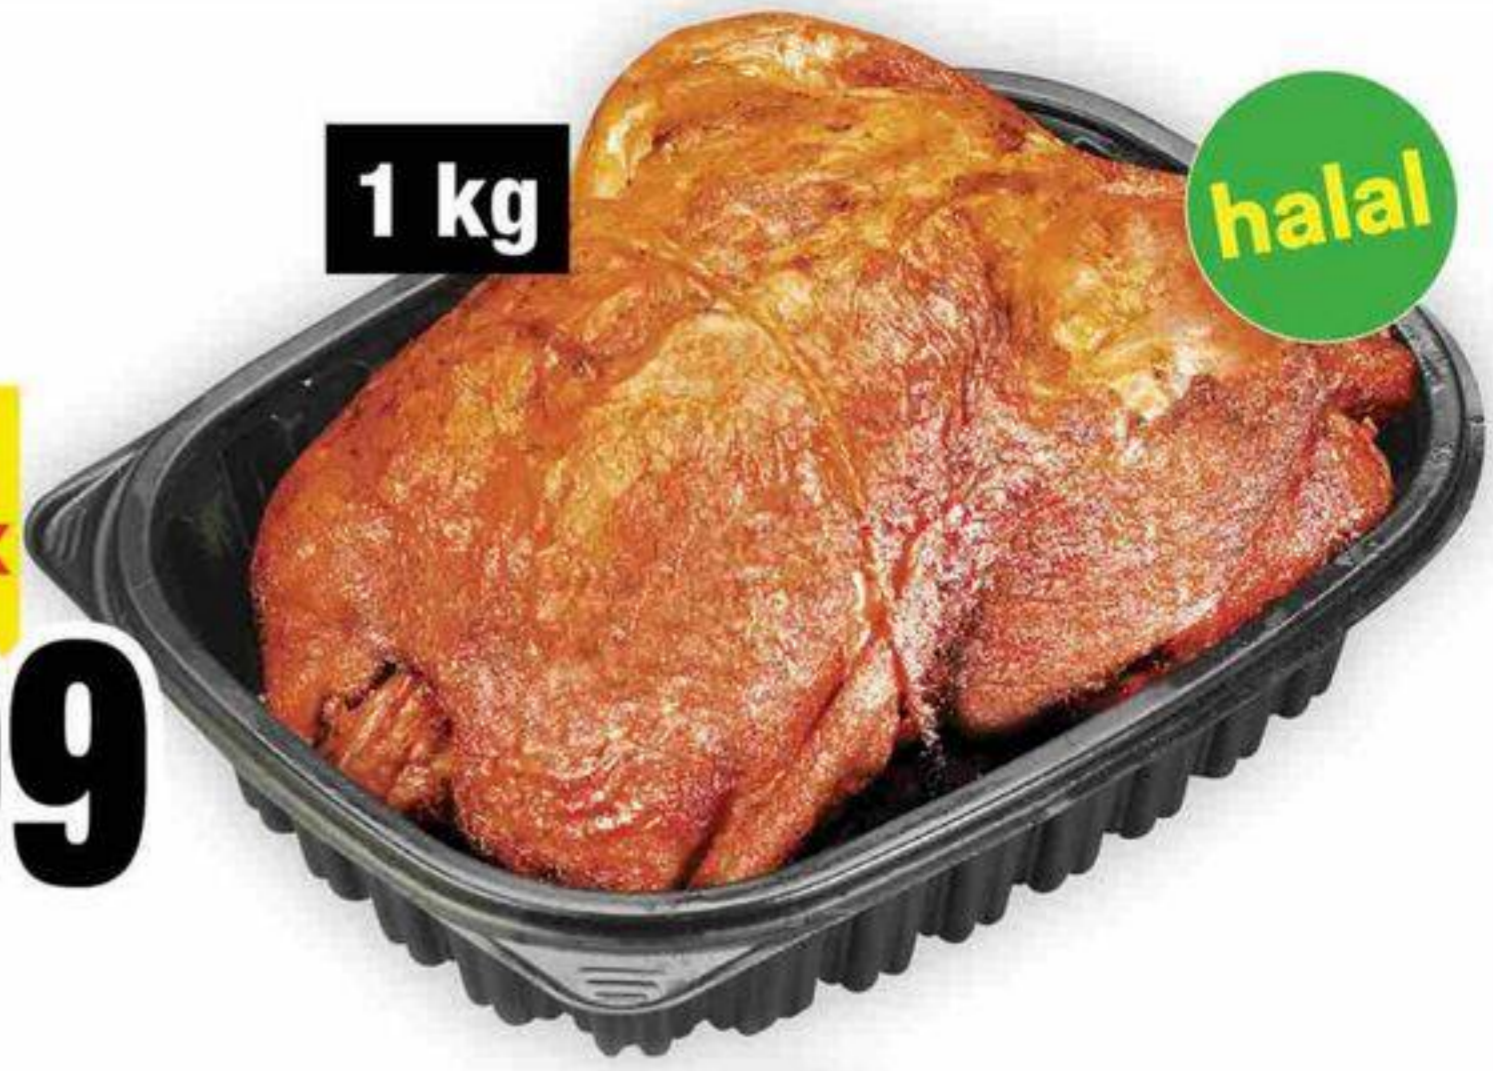

poulet BBQ halal

1 kg
halal BBQ chicken

toujours à bas prix

12.99

50¢ d'économie
1.29

Giant Lady Fingers Biscuits Doigts de dame géants

biscuits Milano
doigts de dame géants, 150 g
Milano cookies
reg. 1,79

huile d'olive extra vierge Cedar

2,8 L
Cedar extra virgin olive oil
reg. 35,99

11$ d'économie
24.99