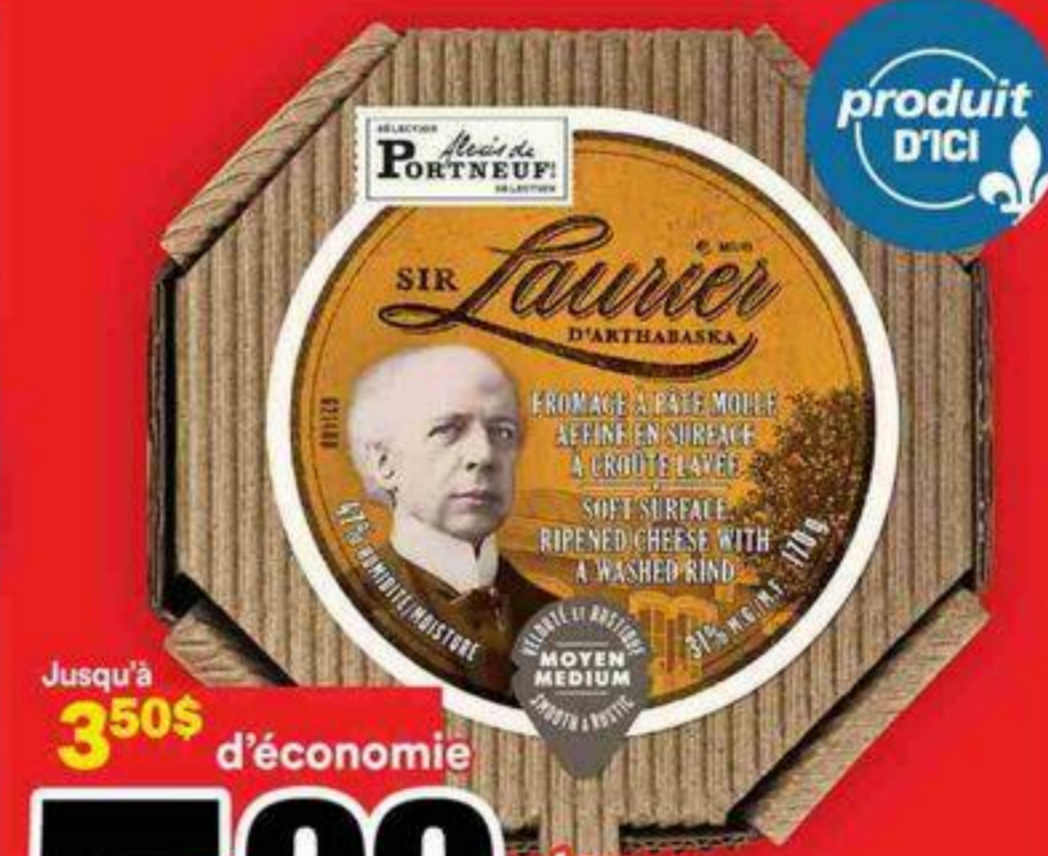

**bifteck de côtes**  
format écono  
rib steak, econo pack  
33,05/kg  
reg. 21,59/lb - 47,60/kg

660\$/lb d'économie  
**14.99**  
/lb

1\$/lb d'économie  
**3.79**  
/lb

**côtelettes de porc frais**  
emballage duo (3 bouts de côtes, 3 bouts de surlonge), format écono  
fresh duo pork loin chops, econo pack  
8,36/kg  
reg. 4,79/lb - 10,56/kg

**poulet de grain**  
Mieux-être Naturalia  
Life Smart Naturalia  
grain-fed chicken  
9,90/kg  
reg. 4,59/lb - 10,12/kg

**4.49**  
/lb

2\$/ d'économie  
**5.99**

**poulet haché extra maigre Mieux-être**  
dinde hachée extra maigre assaisonnée, 450 g  
Life Smart extra lean ground chicken  
reg. 7,99

8 brochettes  
toujours à bas prix  
**12.99**

**brochettes de crevettes**  
nature ou miel & ail, 8 un.  
shrimp brochettes

Jusqu'à 350\$/ d'économie  
**5.99**

**fromage Alexis de Portneuf**  
125-170 g, choix varié  
Alexis de Portneuf cheese  
reg. de 8,29 à 9,49