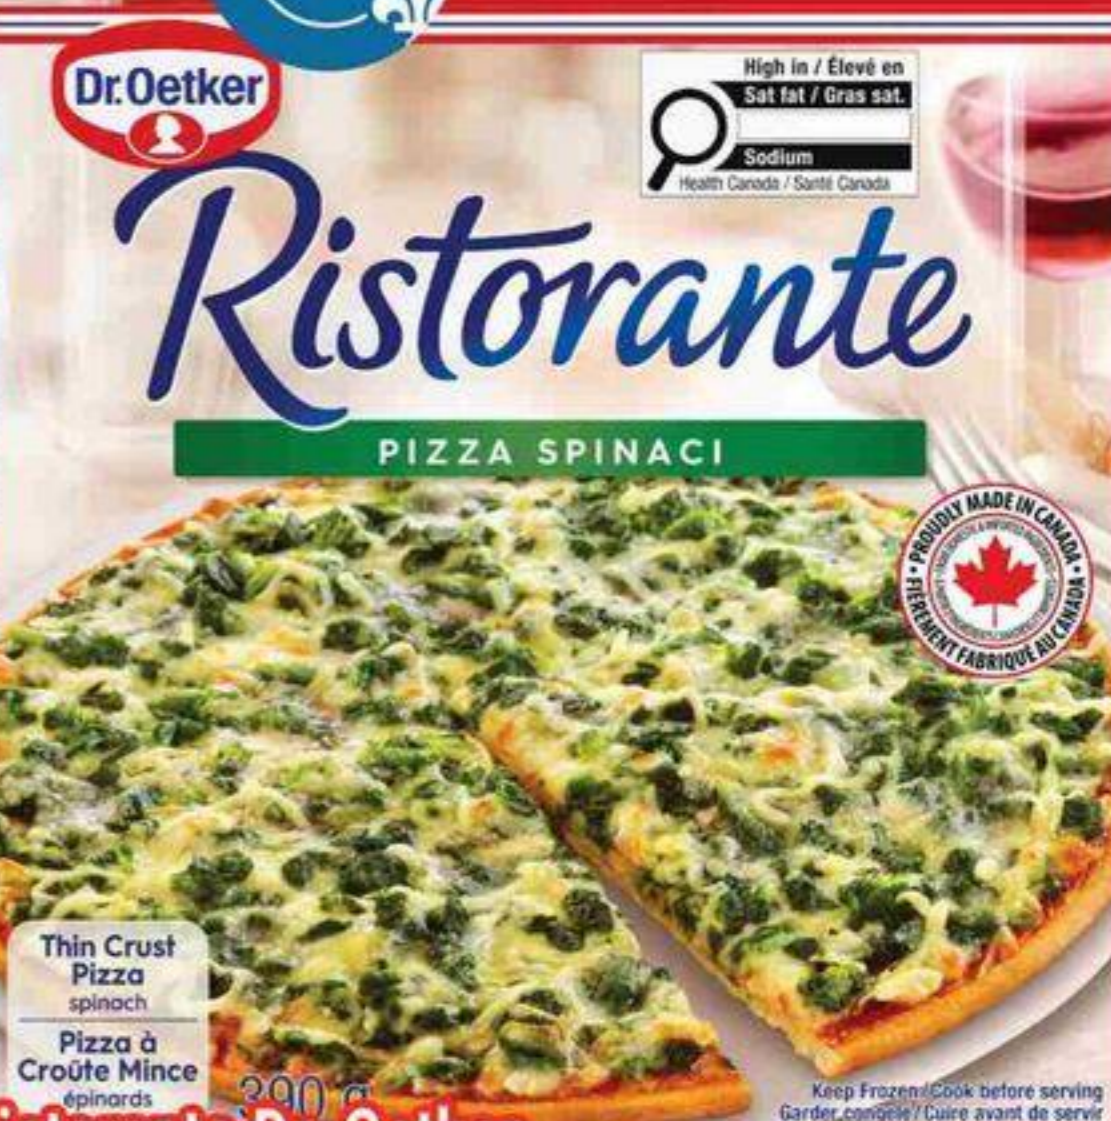

4.99

pizza Ristorante Dr. Oetker
surgelée, 320-390 g, Casa di Mama
395-410 g, choix varié
Dr. Oetker Ristorante frozen pizza
reg. de 5,99 à 6,49