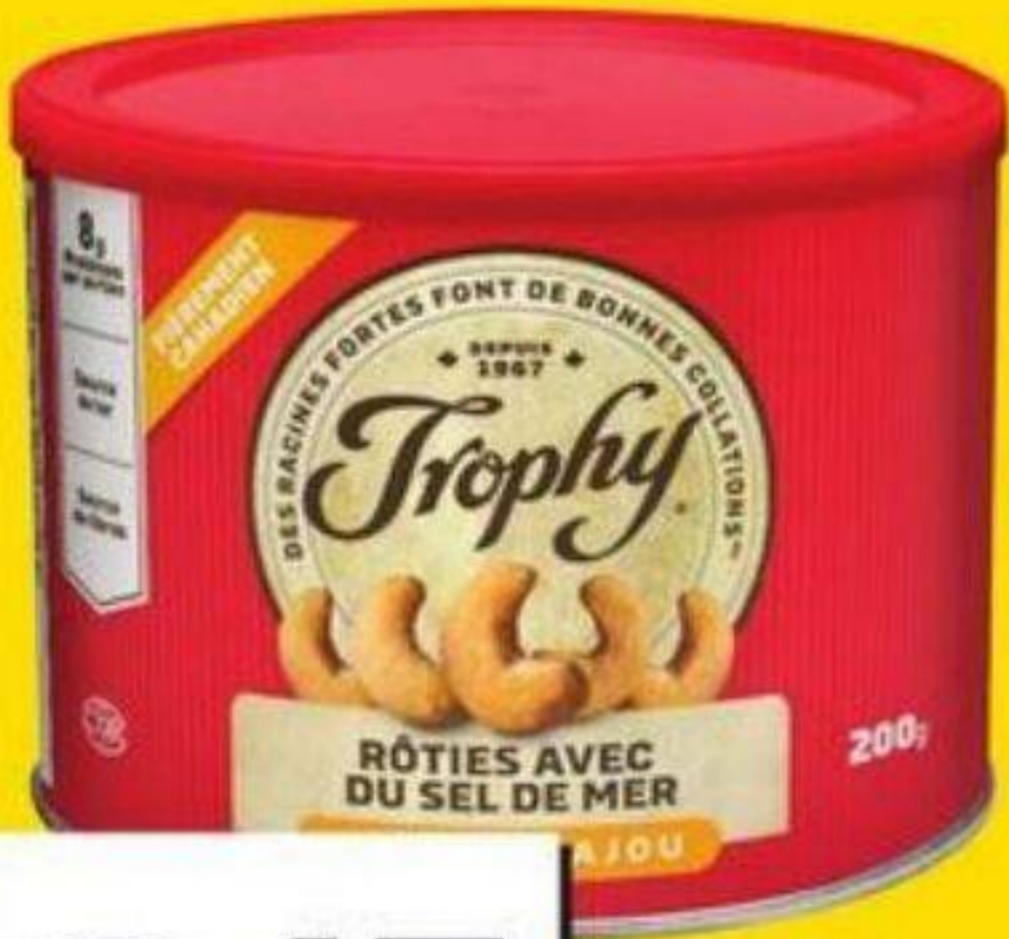

ENTREPRISE FIÈREMENT CANADIENNE DEPUIS 1961

**LES BAS
PRIX,**
c'est notre spécialité.^{MD}

**TIGRE
GÉANT**

347
ch.

Noix de cajou Trophy
Rég. 5,97 +tx, assort., 200 g
#928601, 1.74/100 g

**ÉCONOMISEZ
41%**

panier suspendu

997
ch.

Panier de fleurs suspendu,
10 po
Variétés sélectionnées
#962023/1706541/678508

**FAIT AU
CANADA**
à partir d'ingrédients
canadiens et importés

EMB.
DE
6

125

PRODUIT
DU CANADA

**FRAÎCHEUR
ASSURÉE**

Concombres miniatures, 340 g
Produit du Canada
#1289399, 0.37/100 g