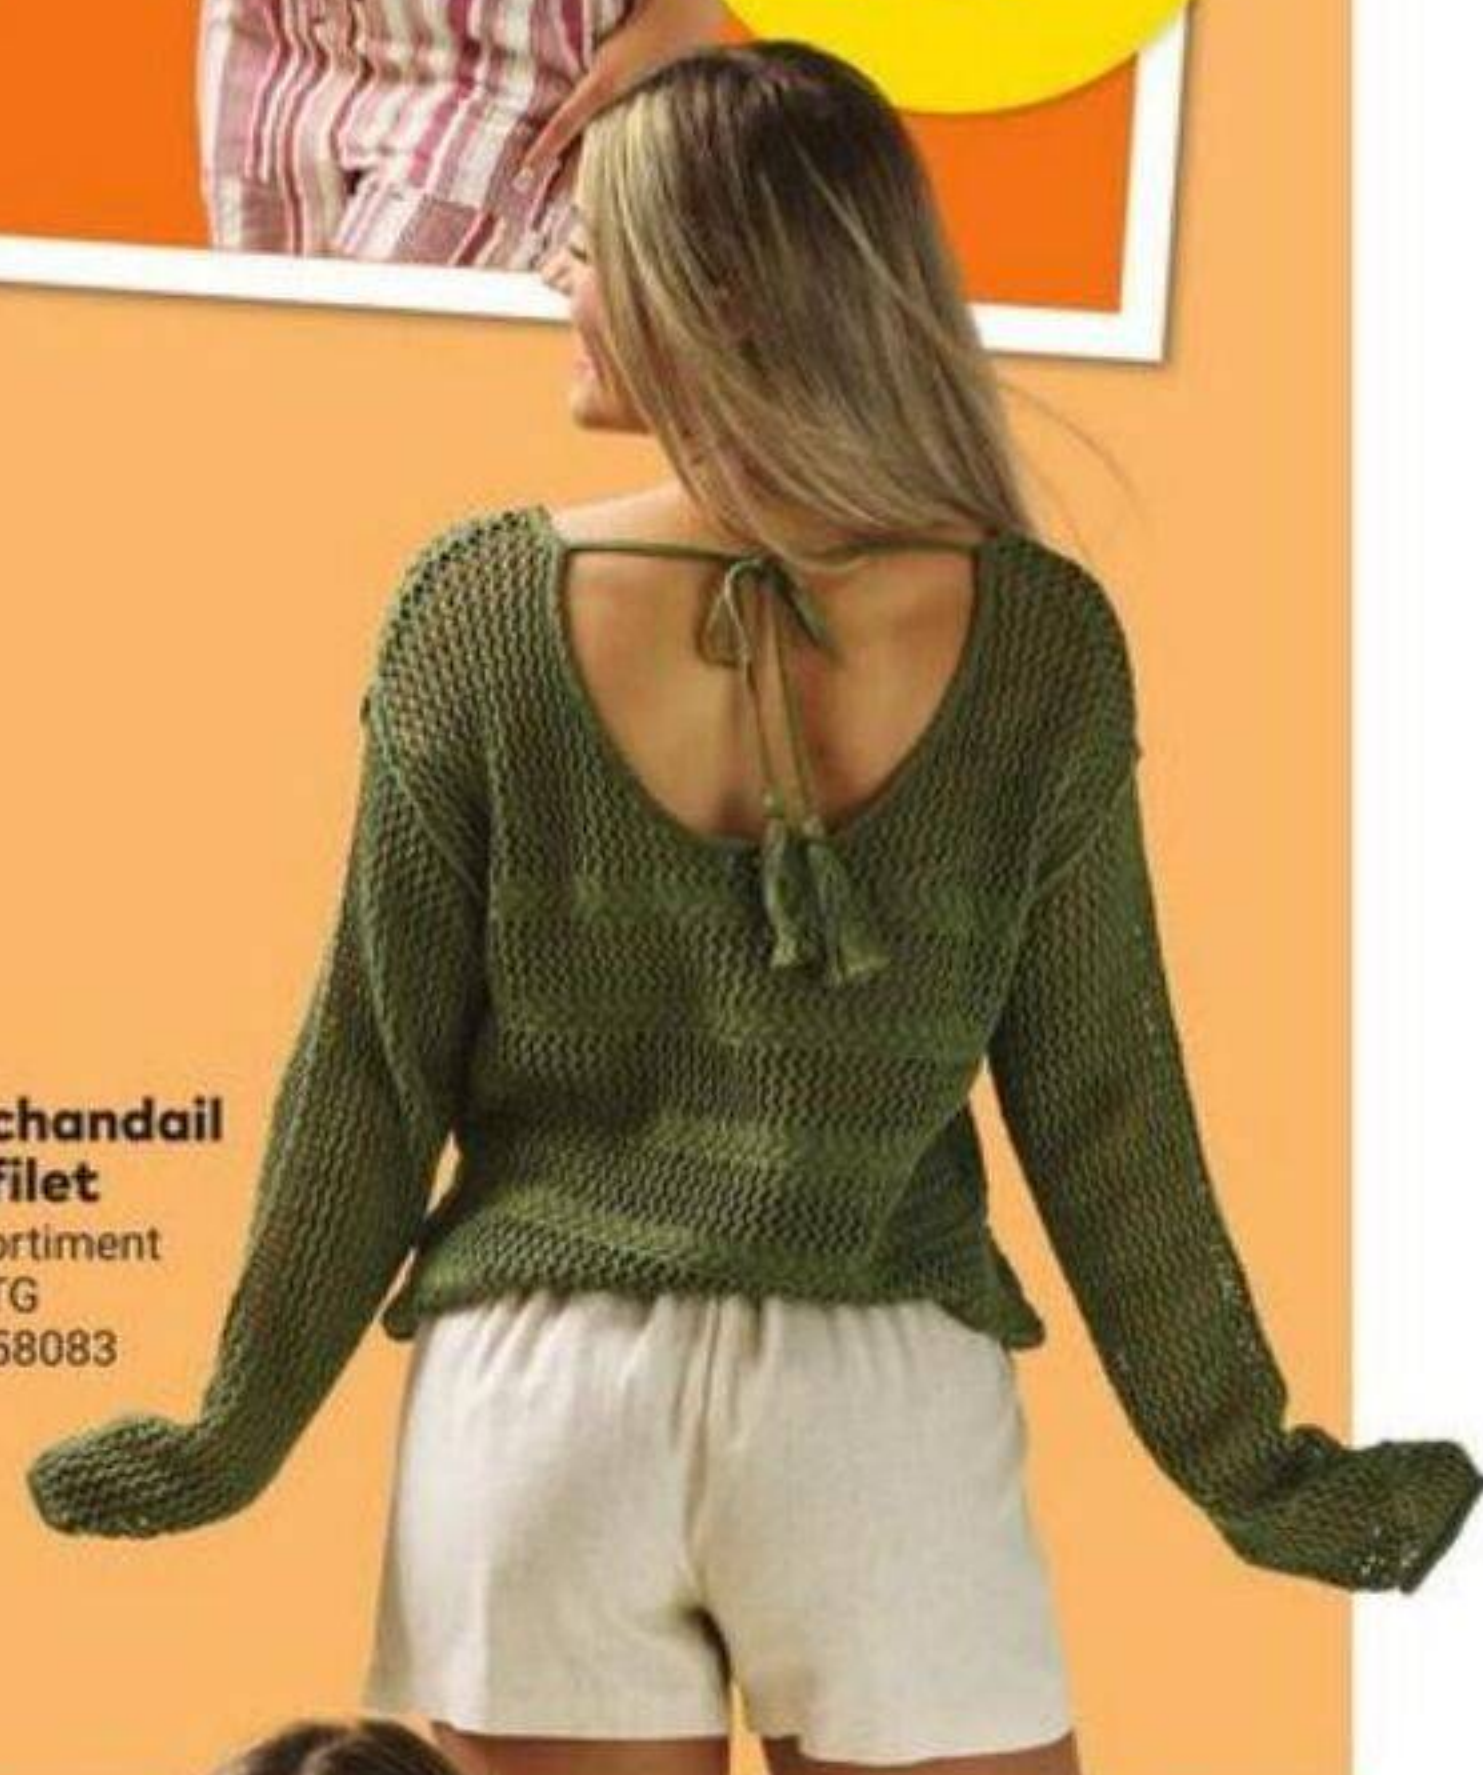

Assortiment, P à TG, #1661371

T-shirt
enjolivé
à imprimé
10$
ch.