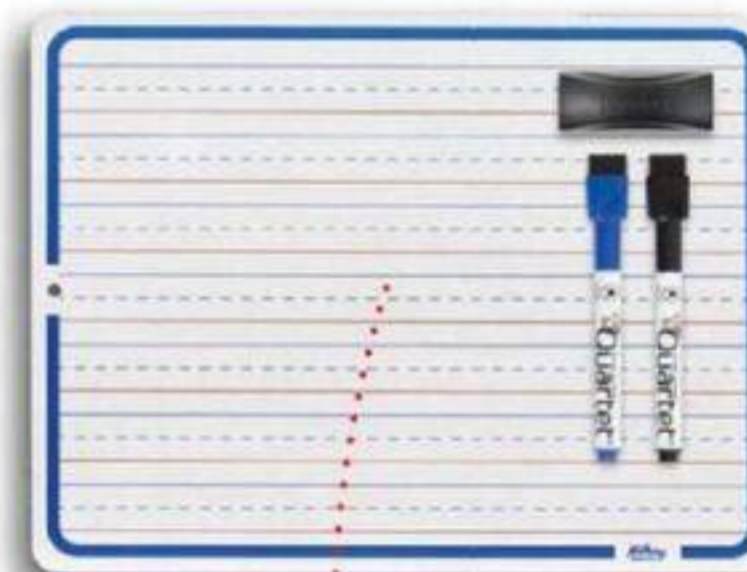

**Tableau effaçable à sec double
face - 23 x 30 cm (9 x 12 po)**

2676354

- Une face lignée pour s'entraîner à écrire, l'autre vierge pour dessiner.

**9⁹⁹
CH**

Hilroy

Stimulez la créativité.
La productivité.
Les possibilités.