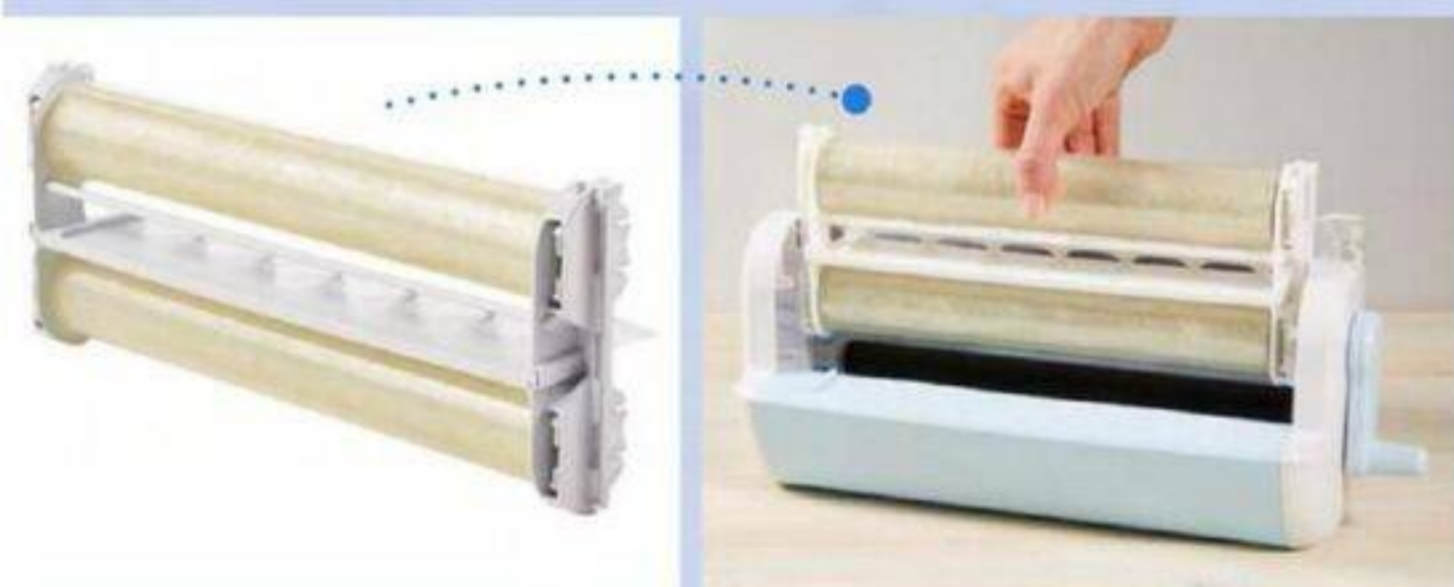

**Cartouche pour
machine de
plastification**

Cold Seal
3119488 **25⁴⁹
CH**