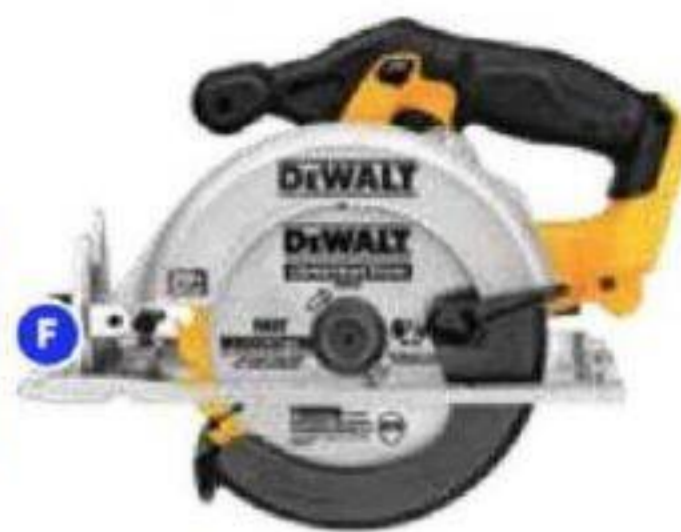

Lufkin

**DEWALT**

AU CHOIX  
**128\$**  
CH.

**A** Perceuse-visseuse 1/2"  
Inclut sac, chargeur et batterie.  
00277649 (314341) <492963> [51244951]  
~~249\$~~

**C** Rectifieuse à angle  
Outil seulement.  
00275729 (100126) <366406> [51123066]  
~~249\$~~