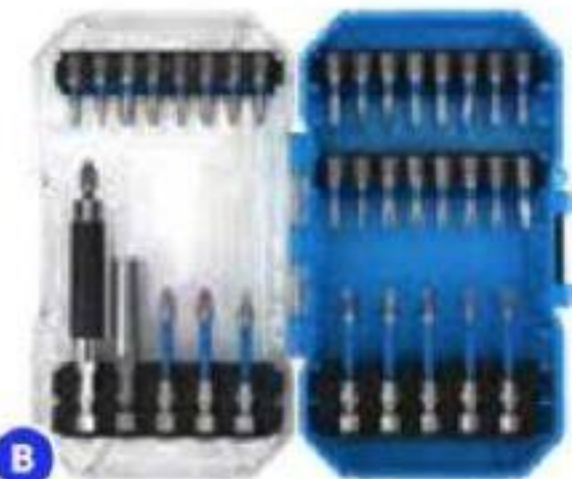

**B** Ensemble de 35 embouts de tournevis

90195185 (000331751) <512933> [51261767]

**C** Ensemble de lames pour scie alternative  
12 pièces

90195159 (331554) <512739> [51261569]

**A**

**B**

**C**

SEULEMENT  
**16<sup>99</sup>**