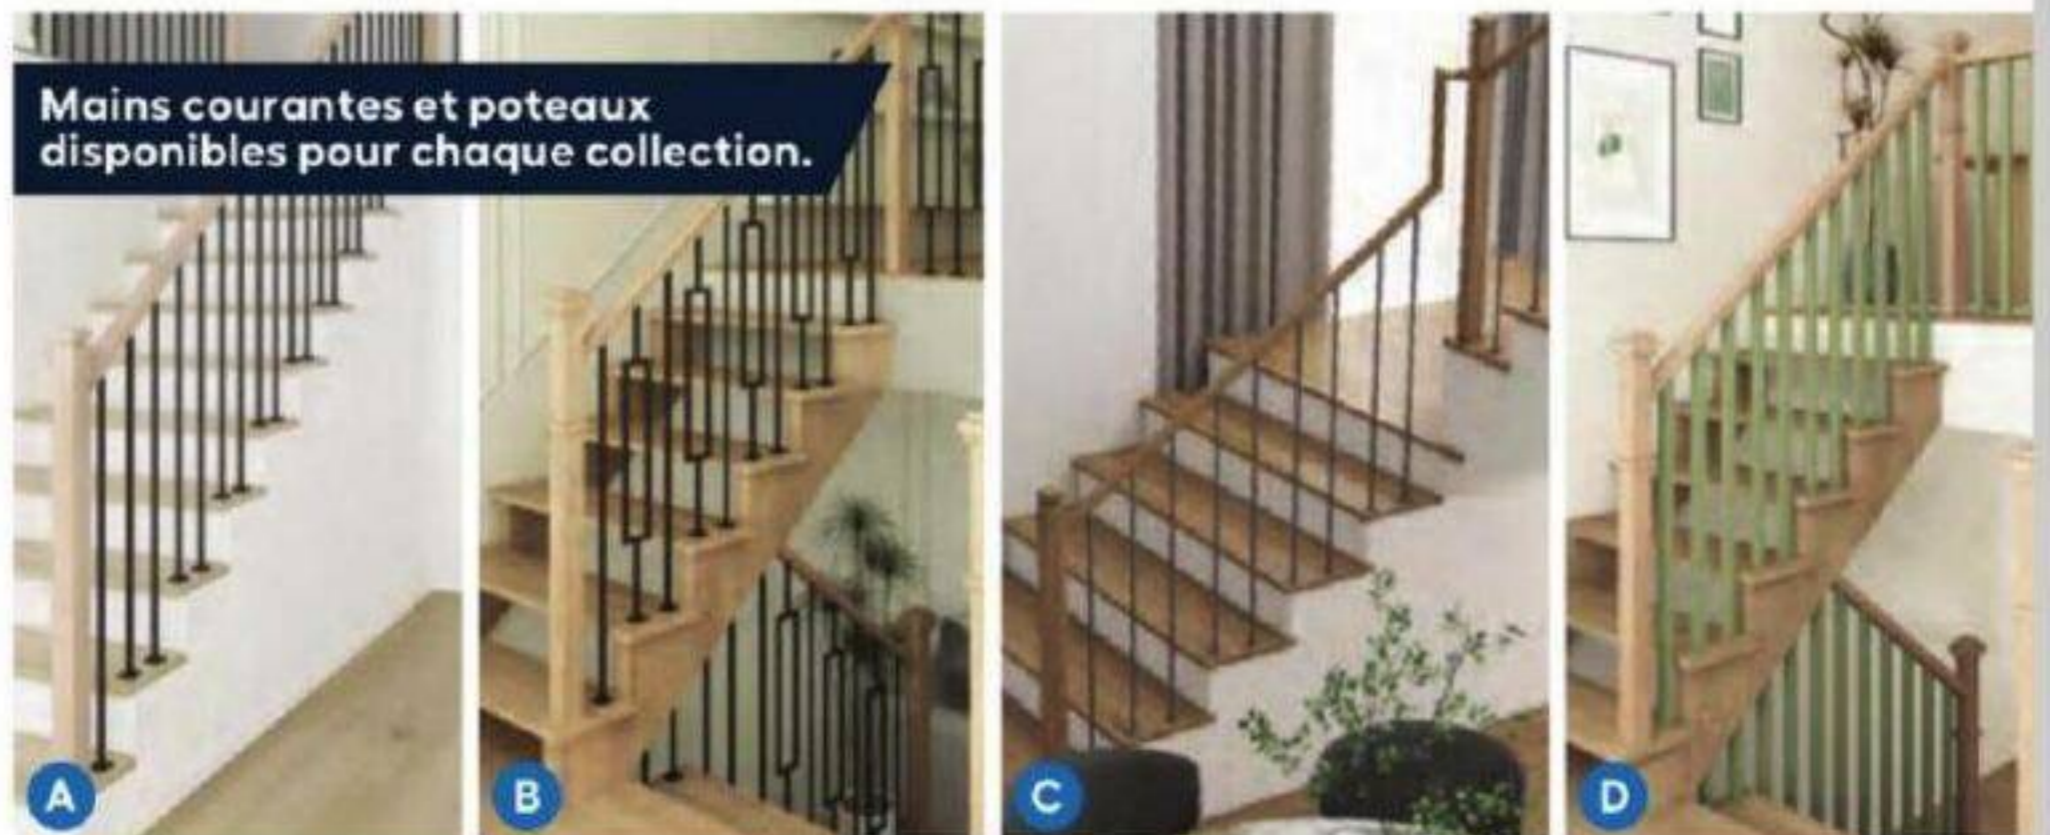

Landon & Co.
par RONA

Mains courantes et poteaux disponibles pour chaque collection.

Plus de sélection en ligne sur RONA.CA

RONA

Chaque famille de portes est disponible en version à panneau (slab) ou pliante, selon la région. Plusieurs tailles sont disponibles.