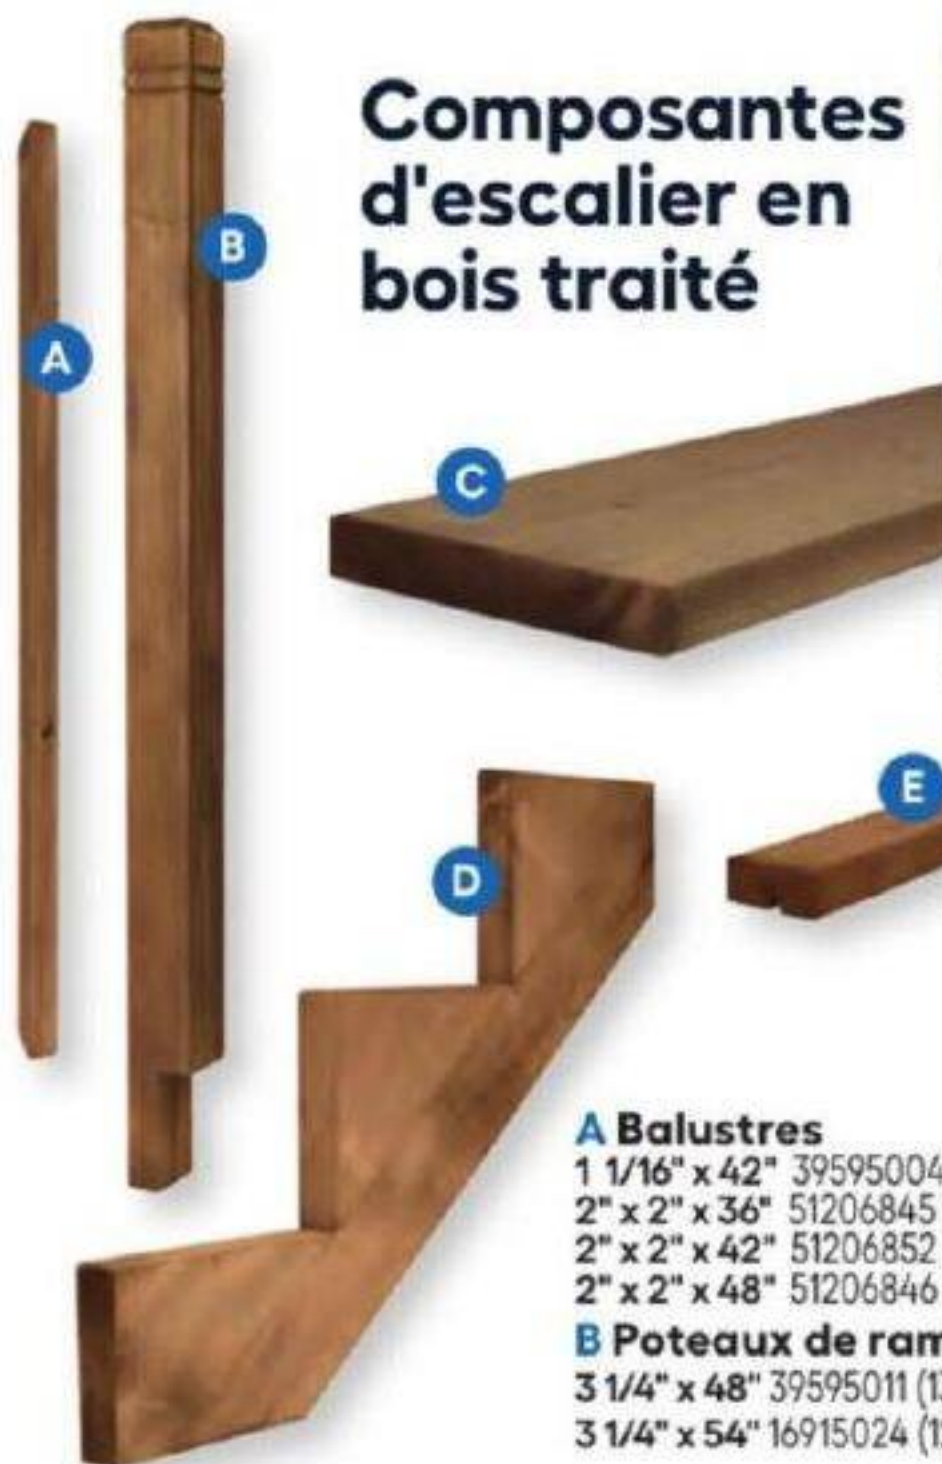

Plus de sélection en ligne sur RONA.CA

RONA

Planches de terrasse en composite
1" x 5 1/2"

TimberTech
PAR AZEK

"Prime"

"Prime+™"

Dark Teak™	Maritime Gray™	Tidal Sand™	Coconut Husk™	Sea Salt Gray™	Dark Cocoa™
12' rainuré			12' rainuré		
85685256 (296832)	85685257 (296833)	83515642 (322118)	83515584 (292094)	83515588 (292098)	83515611 (319788)
16' rainuré			16' rainuré		
85685258 (296834)	85685259 (296835)	83515643 (322119)	83515585 (292095)	83515589 (292099)	83515612 (319789)
16' carré			16' carré		
85685254 (296830)	85685255 (296831)	83515641 (322117)	83515582 (292092)	83515586 (292096)	83515608 (319785)
Fascia 1/2" x 12" x 12'			Fascia 1/2" x 12" x 12'		
85685260 (296836)	85685261 (296837)	83515644 (322142)	83515583 (292093)	83515587 (292097)	83515607 (319784)

AUSSI DISPONIBLE
Fixations, vis et supports assortis

Composantes d'escalier en bois traité

- A Balustres**
1 1/16" x 42" 39595004 (130116)
2" x 2" x 36" 51206845 (131712)
2" x 2" x 42" 51206852 (131719)
2" x 2" x 48" 51206846 (131713)
- B Poteaux de rampe**
3 1/4" x 48" 39595011 (130122)
3 1/4" x 54" 16915024 (121974)