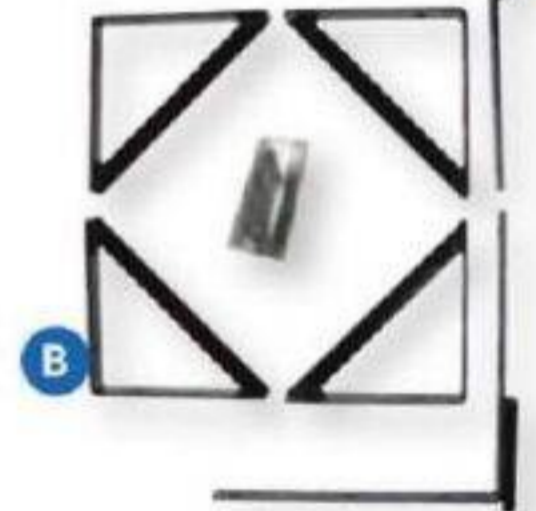

B Quincaillerie pour barrière
Comprend pentures, équerres et vis. Bois en sus. 8064008 (143979)