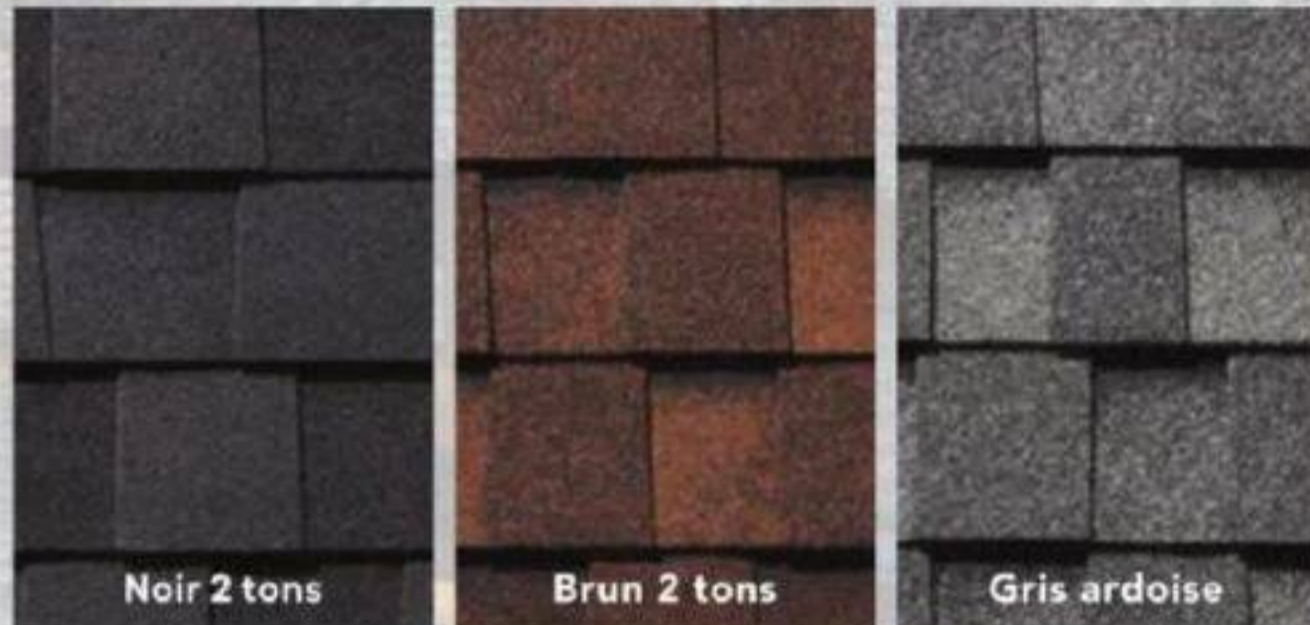

Plus de sélection en ligne sur RONA.CA

RONA

Bardeaux en fibre de verre « Mystique »

Technologie à deux bandes autocollantes pour climat extrême. Garantie à vie limitée. 1 paquet couvre 32,9 pi².

Noir 2 tons