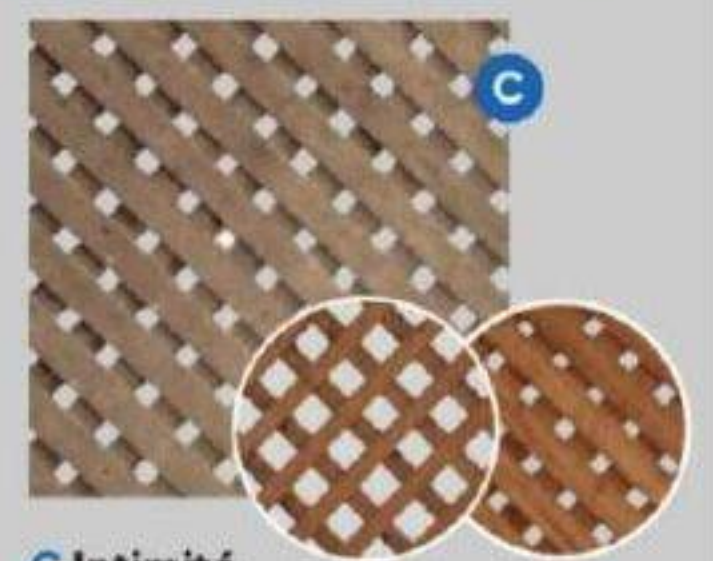

Treillis en bois