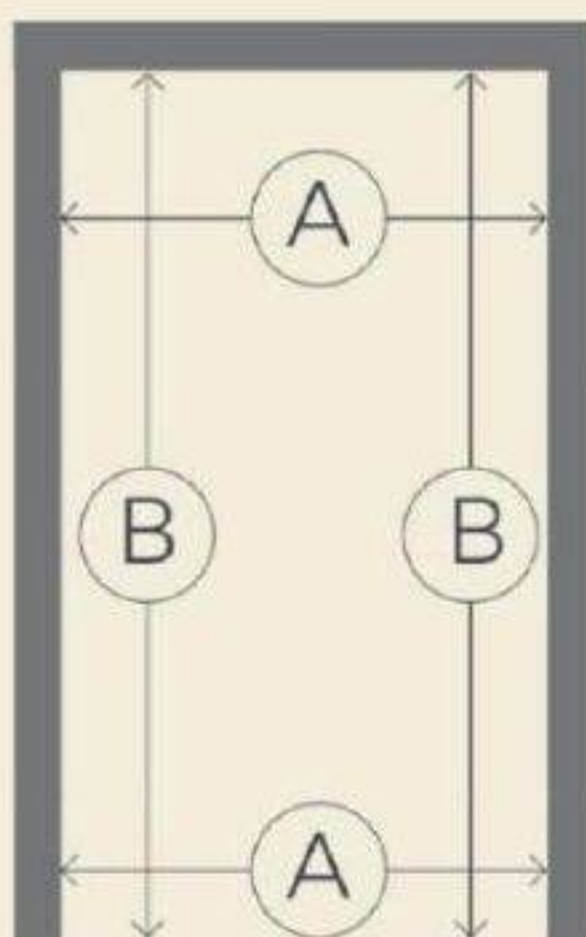

1 panneau de verre givré
48"/60". Blanche.
83815002/03 (321733/34)

Landon & Co.

Choisir la porte de placard parfaite

1 Prenez vos mesures à l'intérieur du cadrage

2 Choisissez votre mécanisme

Porte pliante