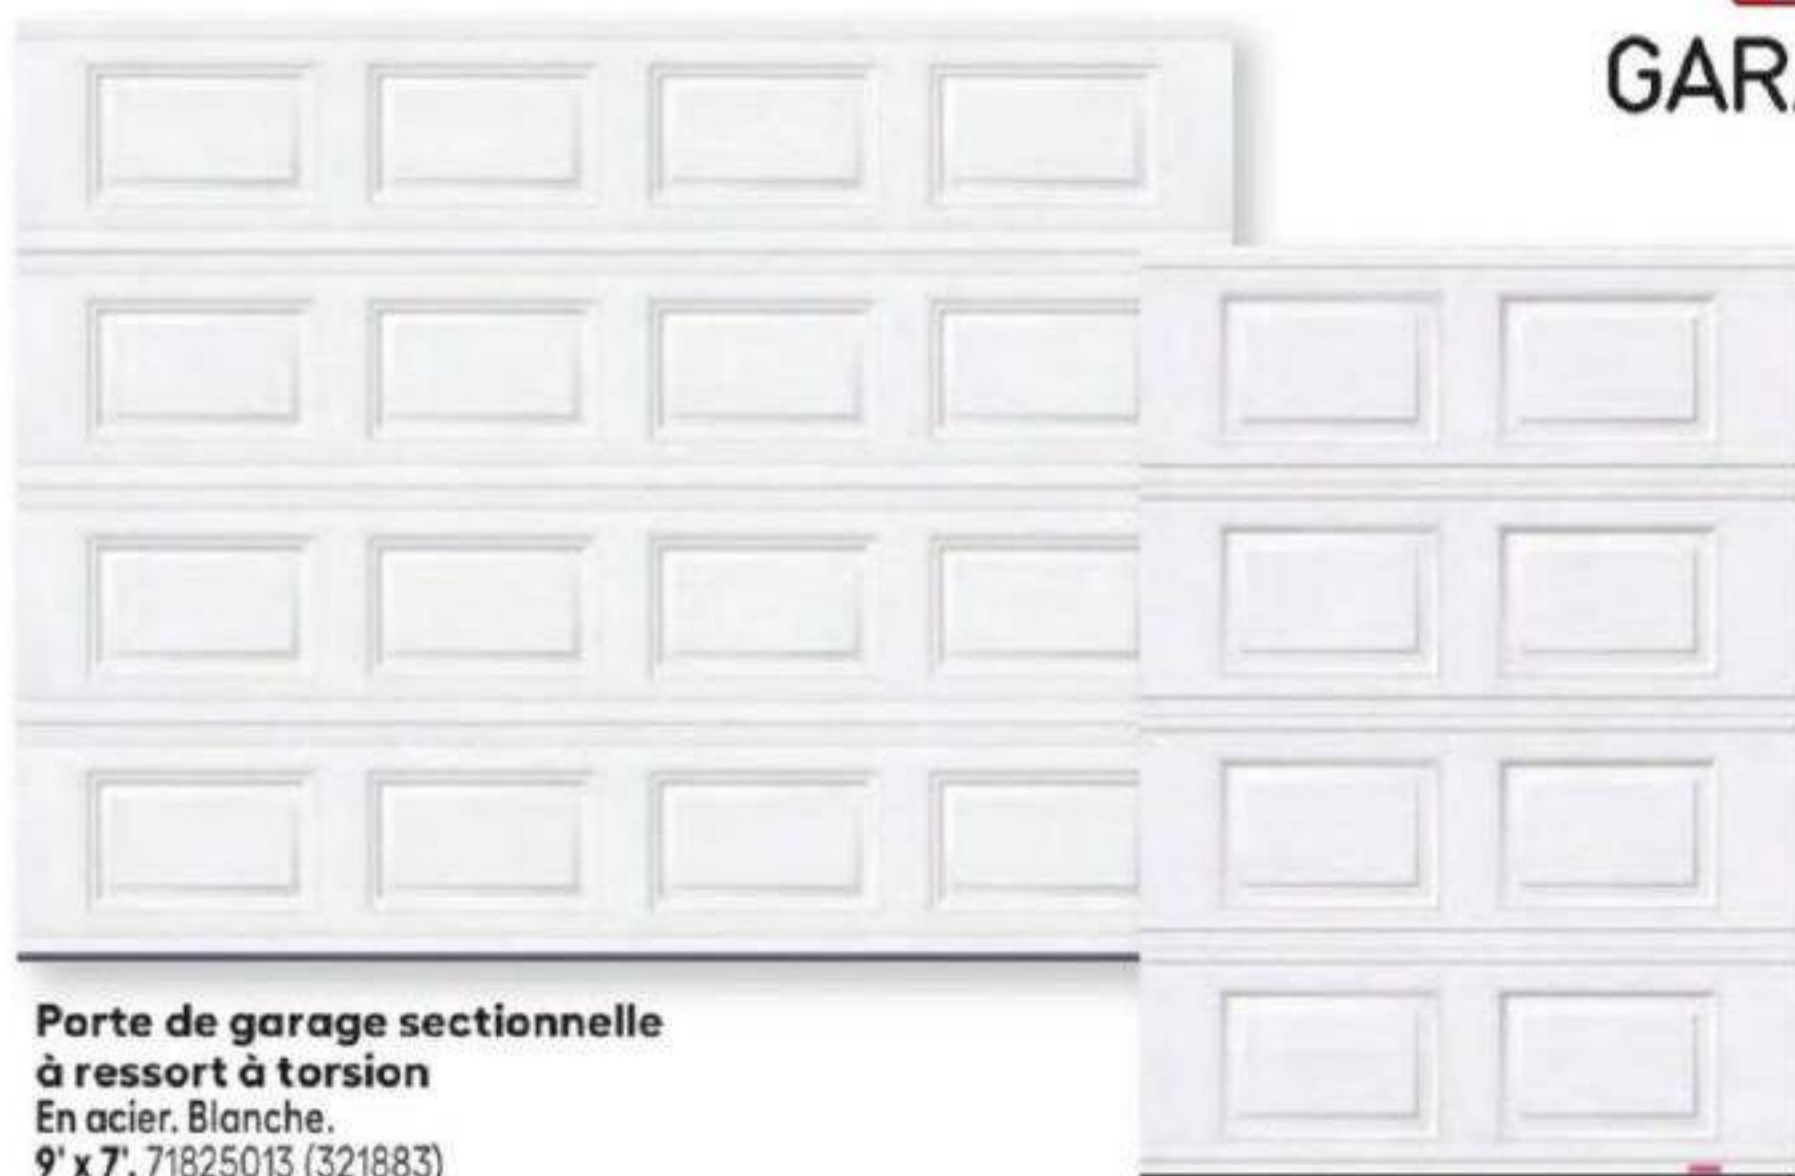

 **GARAGA®** Aussi simple que ça.

Portes de garage en stock

 **GARAGA®**

Porte de garage sectionnelle à ressort à torsion
En acier. Blanche.
9' x 7'. 71825013 (321883)
5' x 7'. 71825014 (321884)

VALU+

Portes rétractables