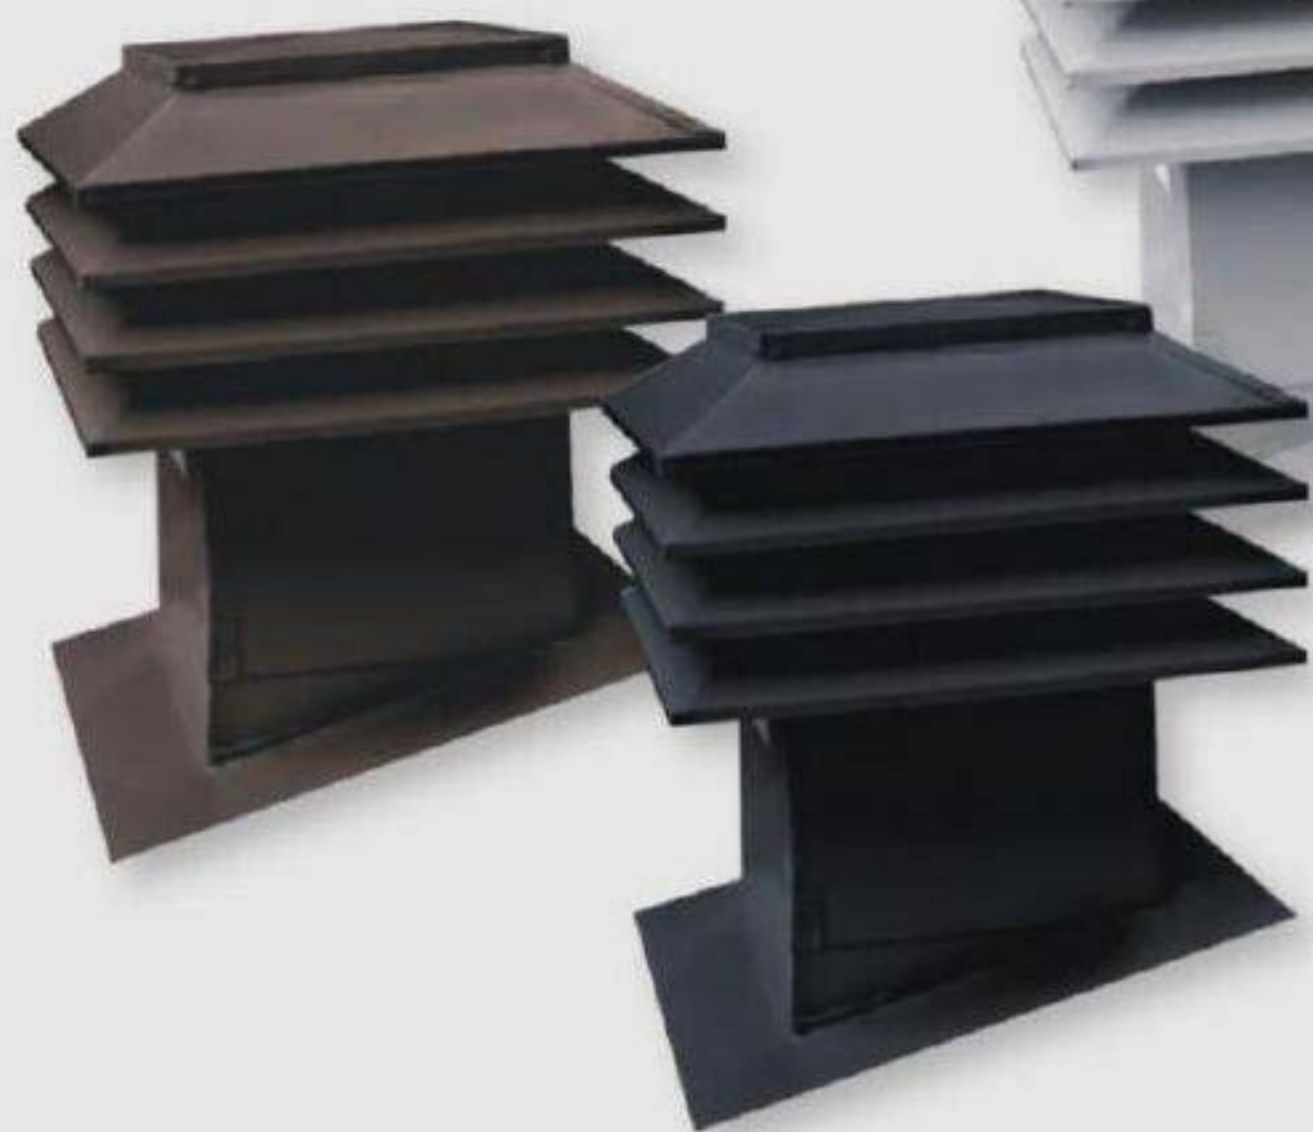

Ventilation de toiture

Ventilateurs de toit

12" x 12". Couvre 1000 à 1200 pi².
En acier galvanisé. Pour toit incliné.
Comprend solin ajustable.
Brun, noir ou gris.
Garantie à vie.
6467005/06/07 (137297/98/99)

VENTILATION
MAXIMUM