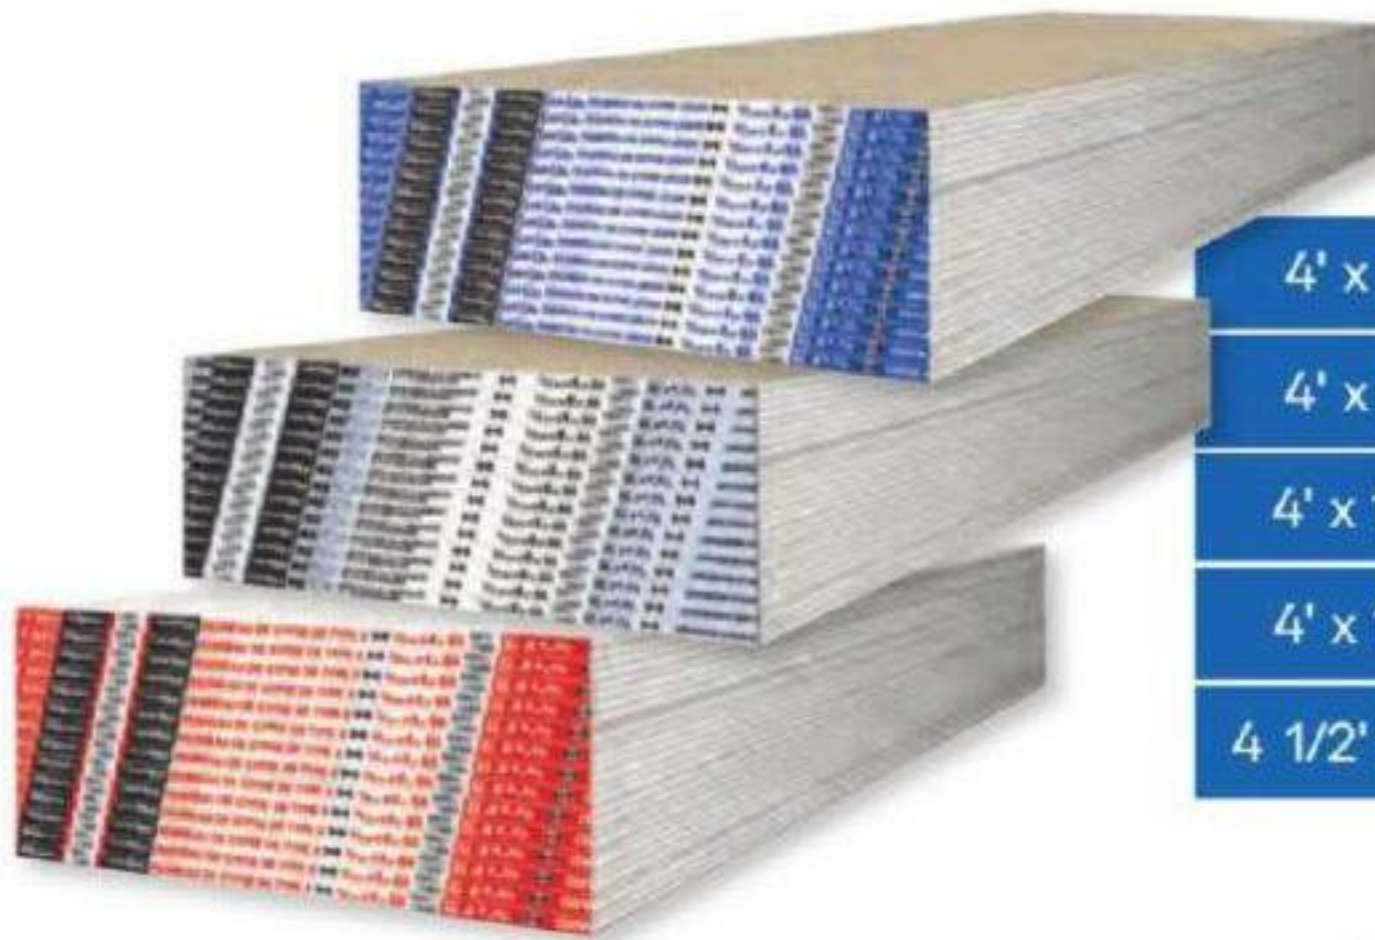

Panneaux de gypse

	Léger 1/2"	Léger M2Tech 1/2" Résistant à l'humidité et moisissure	Résistant au feu 5/8" «Type X»
4' x 8'	61635035 (134791)	61635031 (134789)	0932009 (113768)
4' x 9'	09935102 (114797)	-----	-----
4' x 10'	61635036 (134792)	-----	-----
4' x 12'	61635037 (134793)	-----	0932011 (113770)
4 1/2' x 12'	61635038 (134794)	-----	-----

Panneaux d'appui

«GlasRoc»
Résistant à l'eau pour carrelage
1/2" x 4' x 8'. 09935156 (304827)
1/2" x 32" x 5'. 09935155 (304826)
Panneau pour extérieur
5/8" x 4' x 8'. 09935153 (291828)