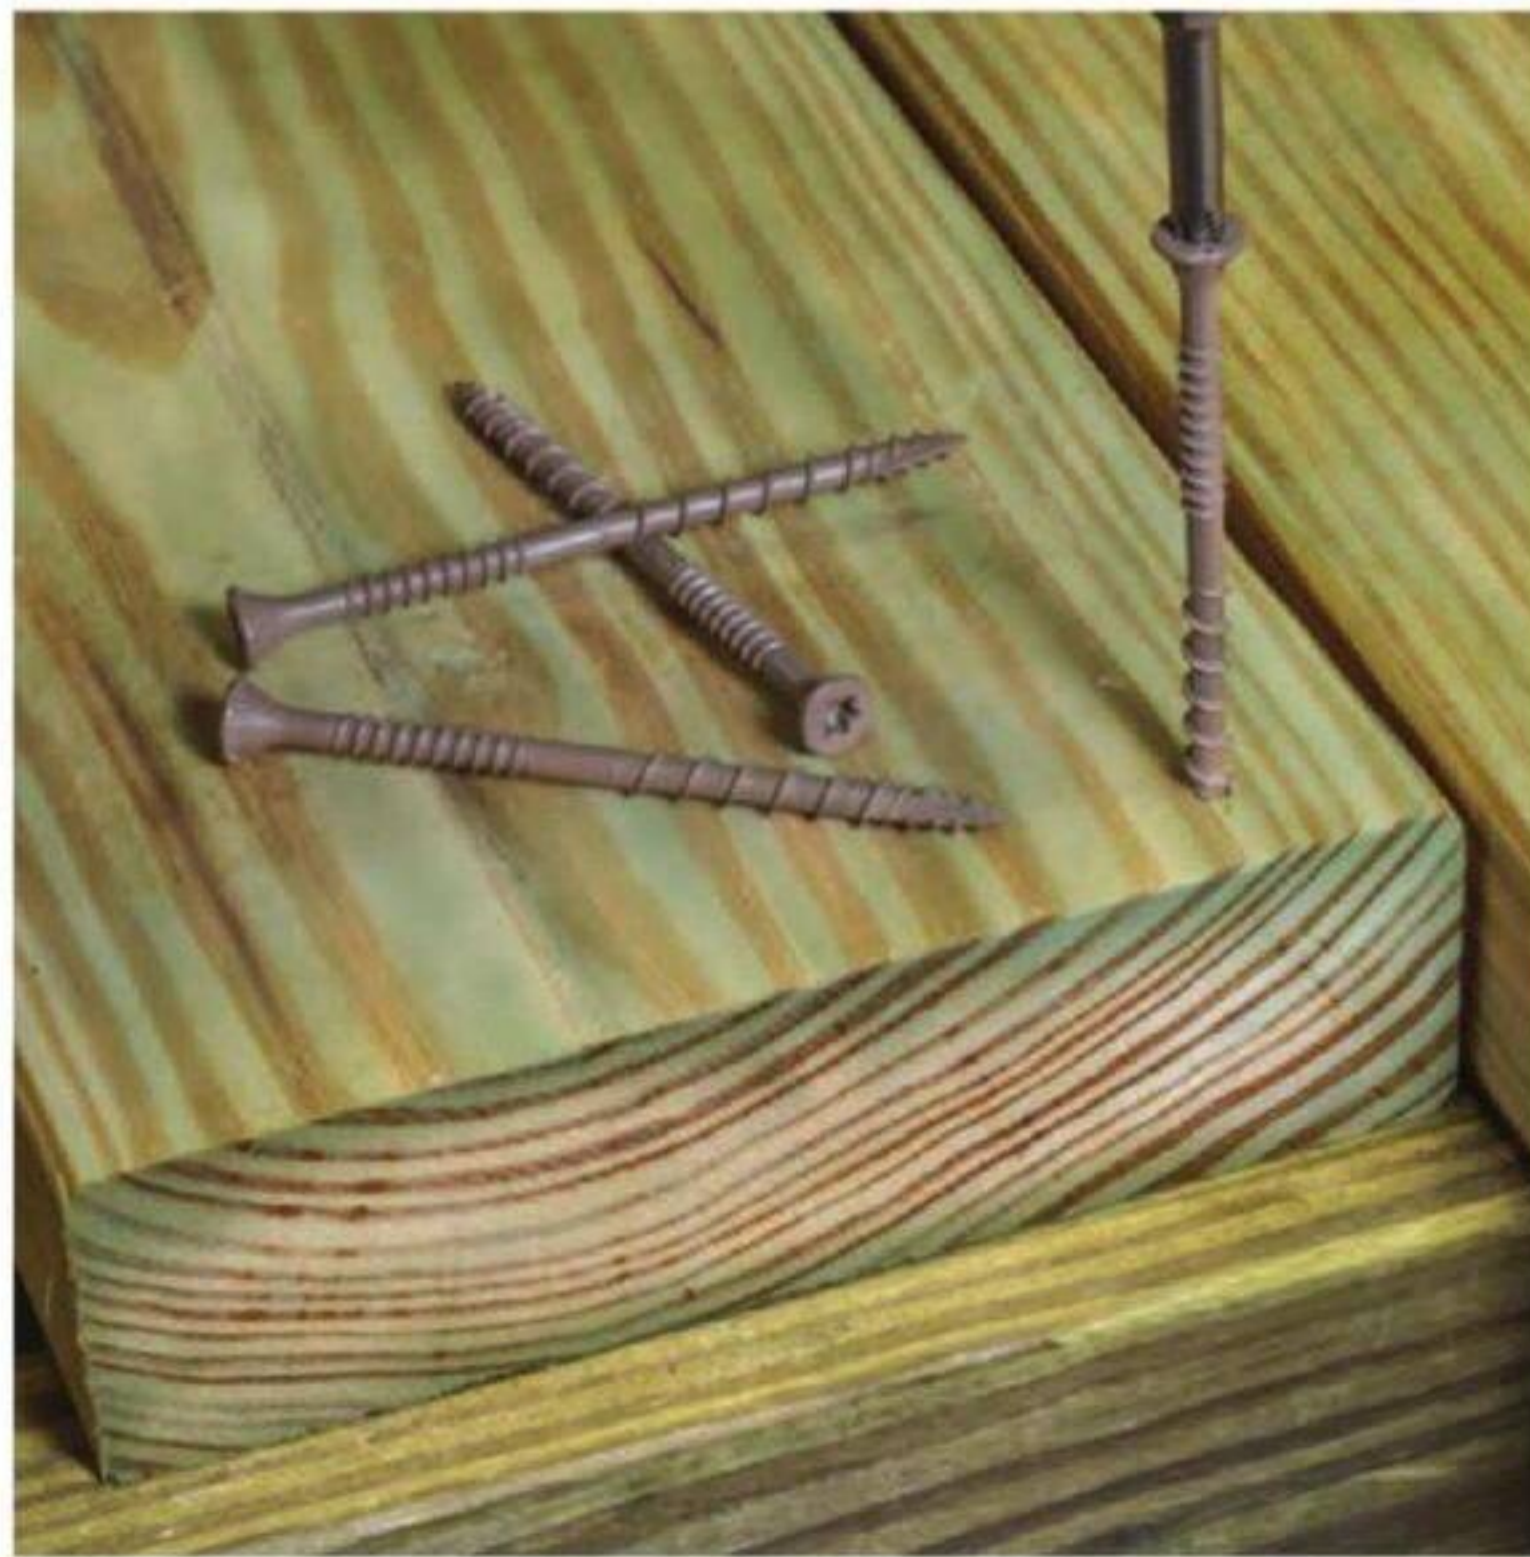

PRODUITS SANS ÉGAL

LA SOLUTION UNIQUE POUR LES PROS

Plus de sélection en ligne sur [RONA.CA](https://www.rona.ca)

RONA