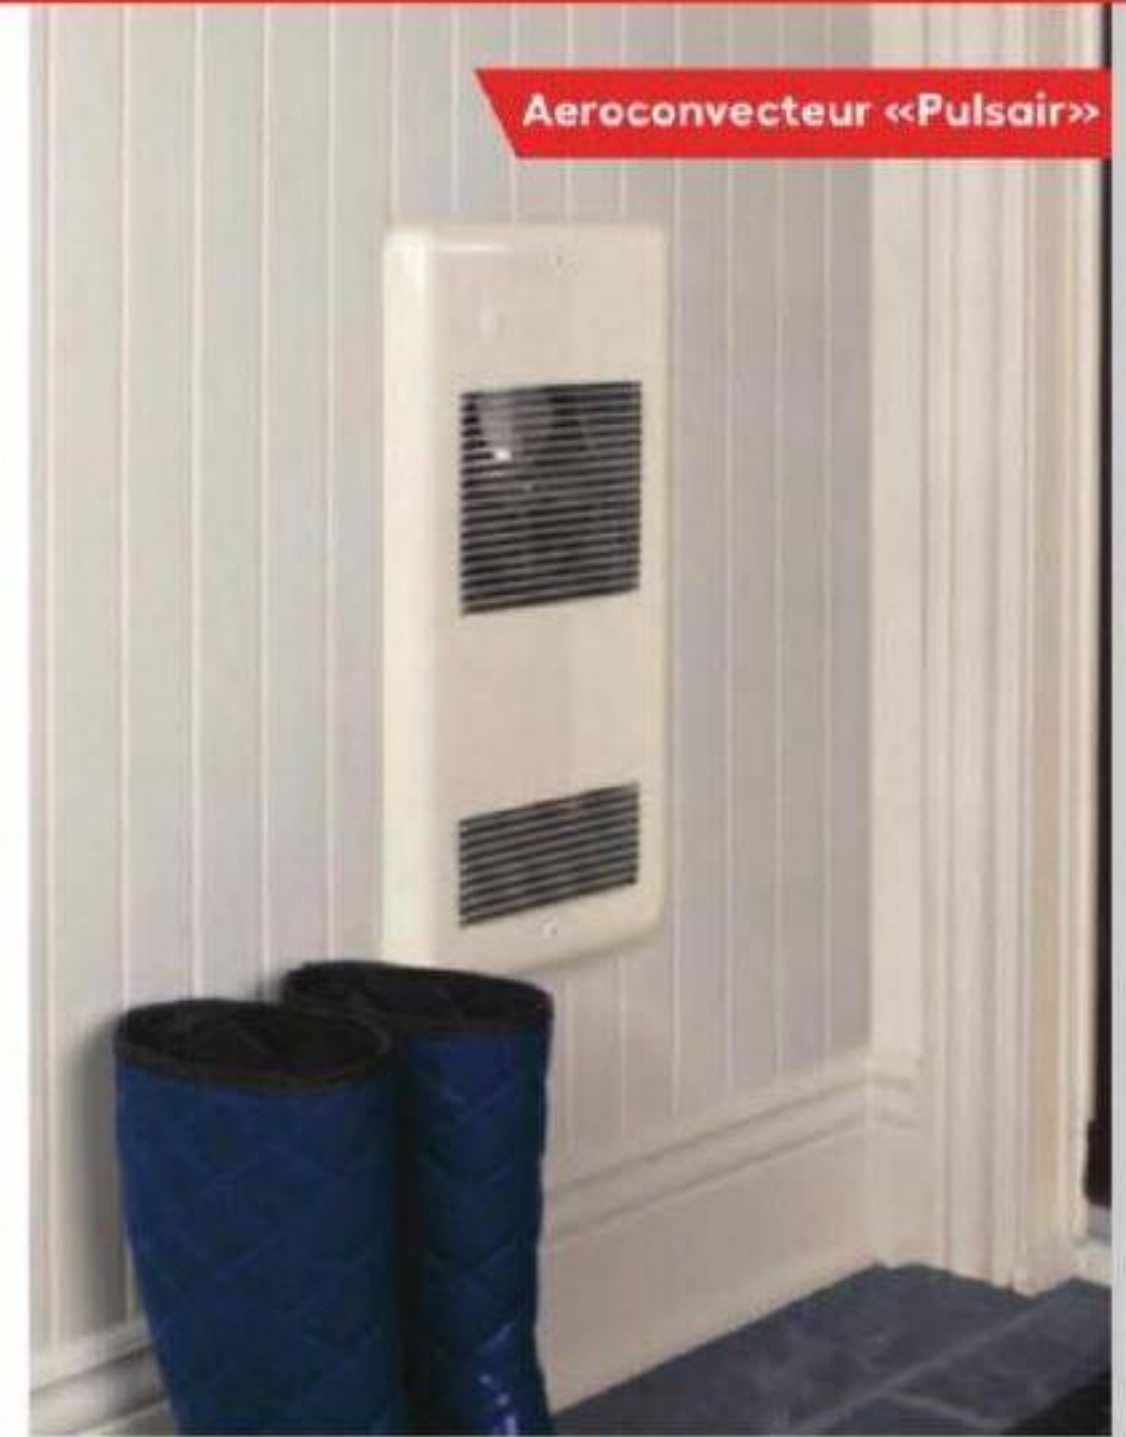

Aeroconvecteur «Pulsair»