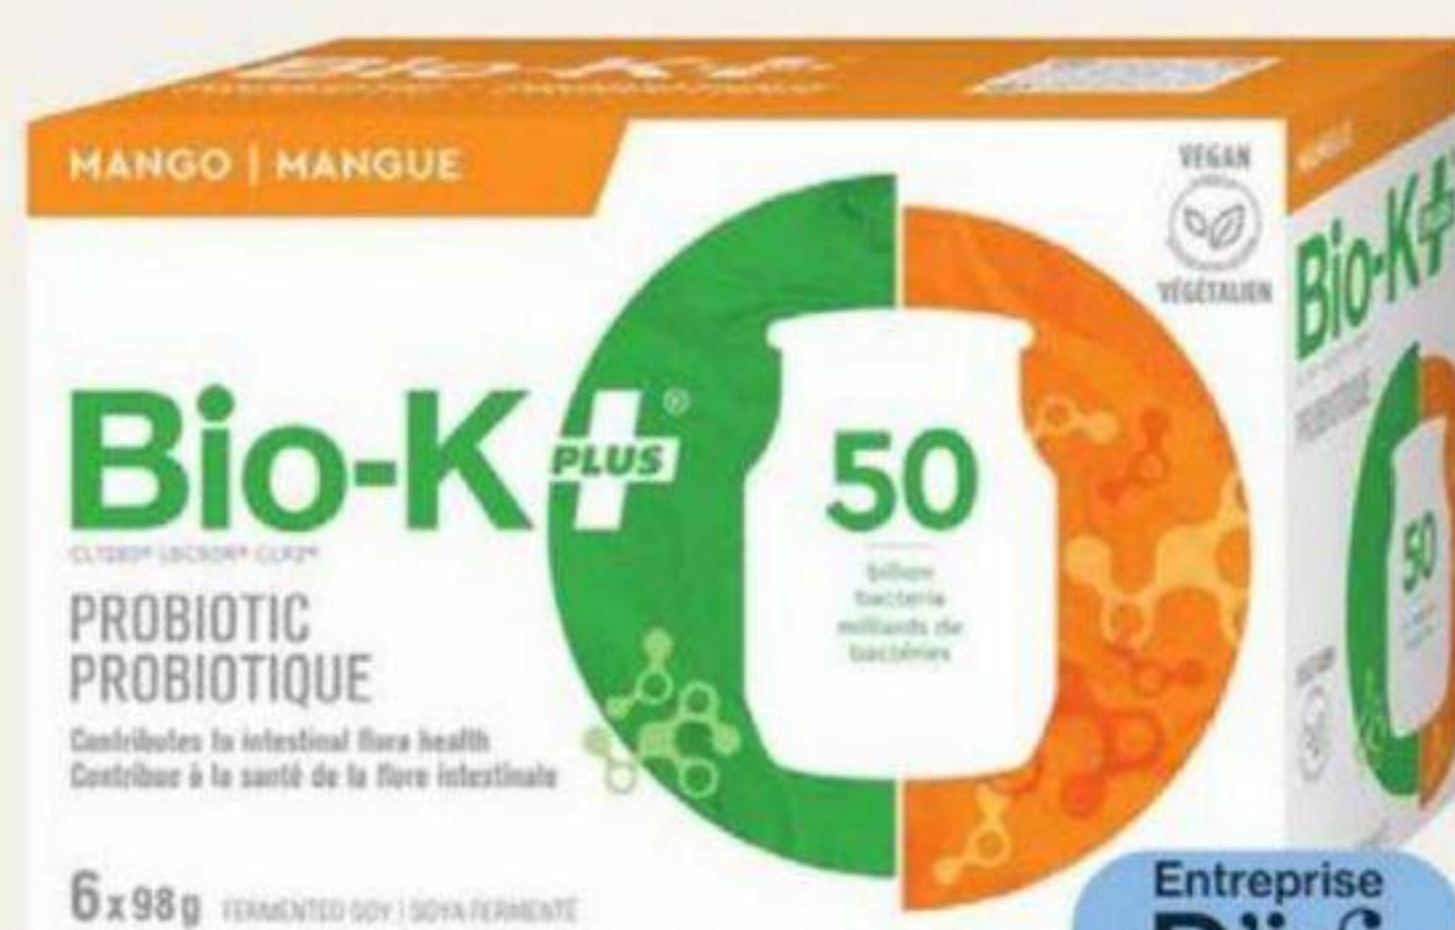

Entreprise D'ici

21,99

5\$ de rabais

Land Art chlorophylle 500 ml
rég. 26,99
Taxes en sus

15%

de rabais sur le Moringa bio
Inka Nature (150 g | 100 caps)
rég. 21,99
Taxes en sus

Entreprise D'ici

Entreprise D'ici