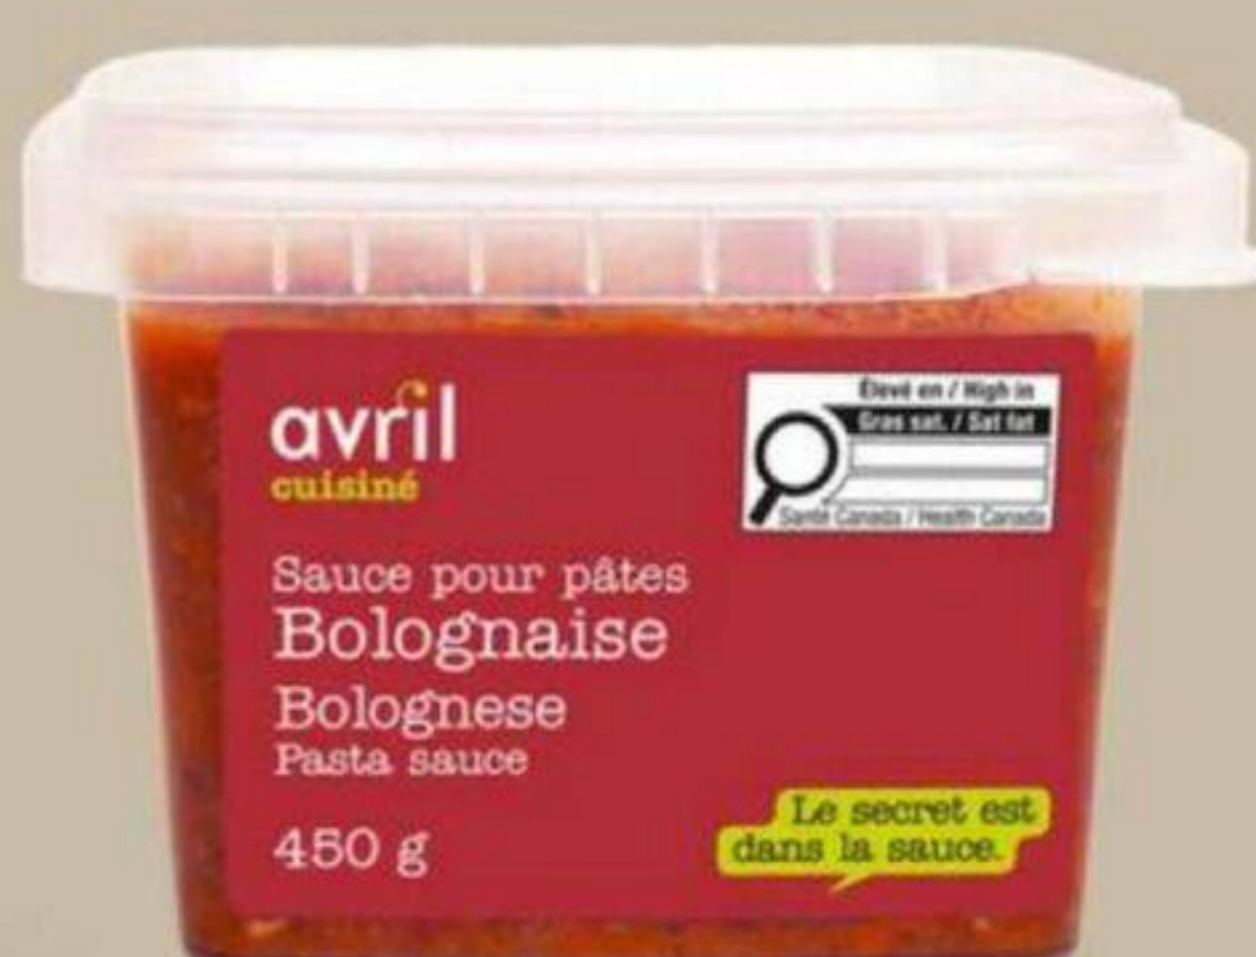

20% sur les sauces
fraîches pour pâtes
(450 - 425 g)
de rabais rég. 5,99 - 9,99