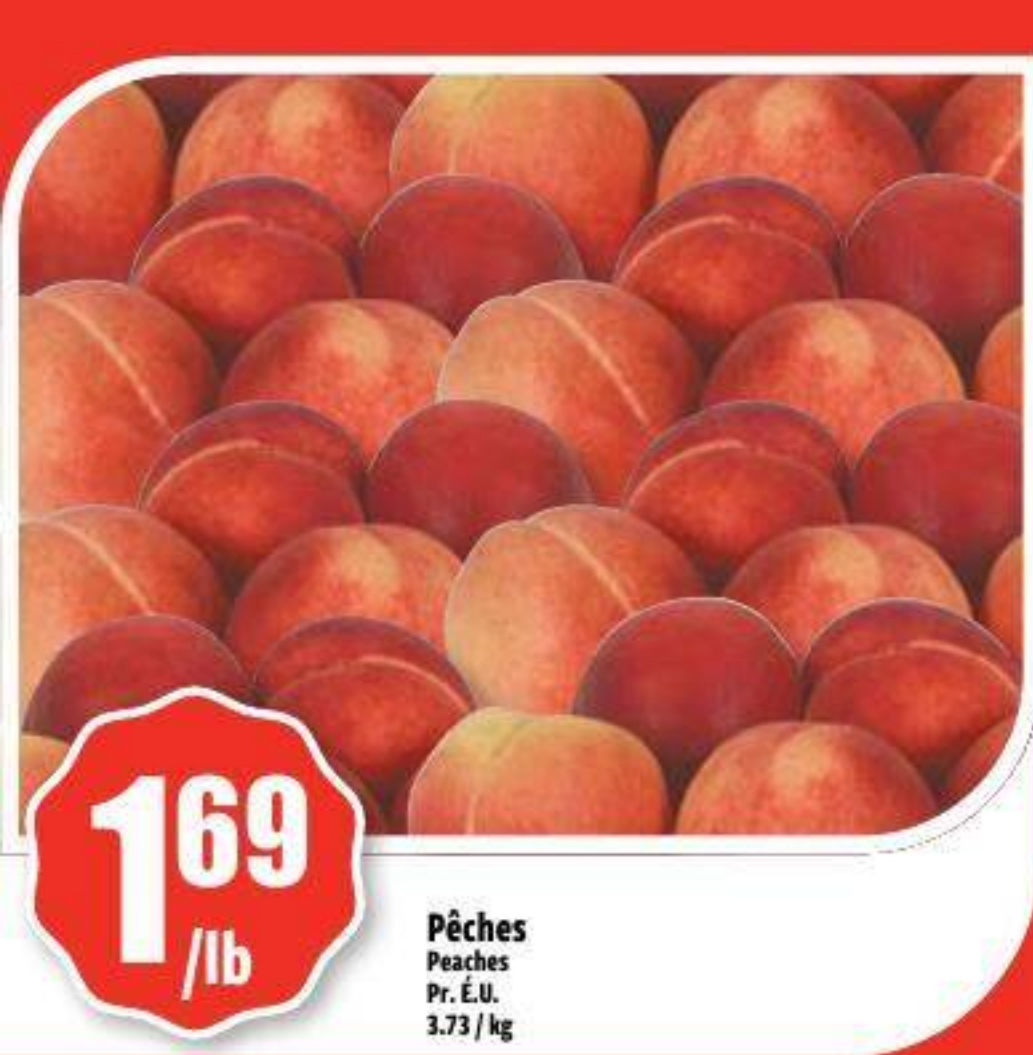

169
/lb

Pêches
Peaches
Pr. É.U.
3.73 / kg