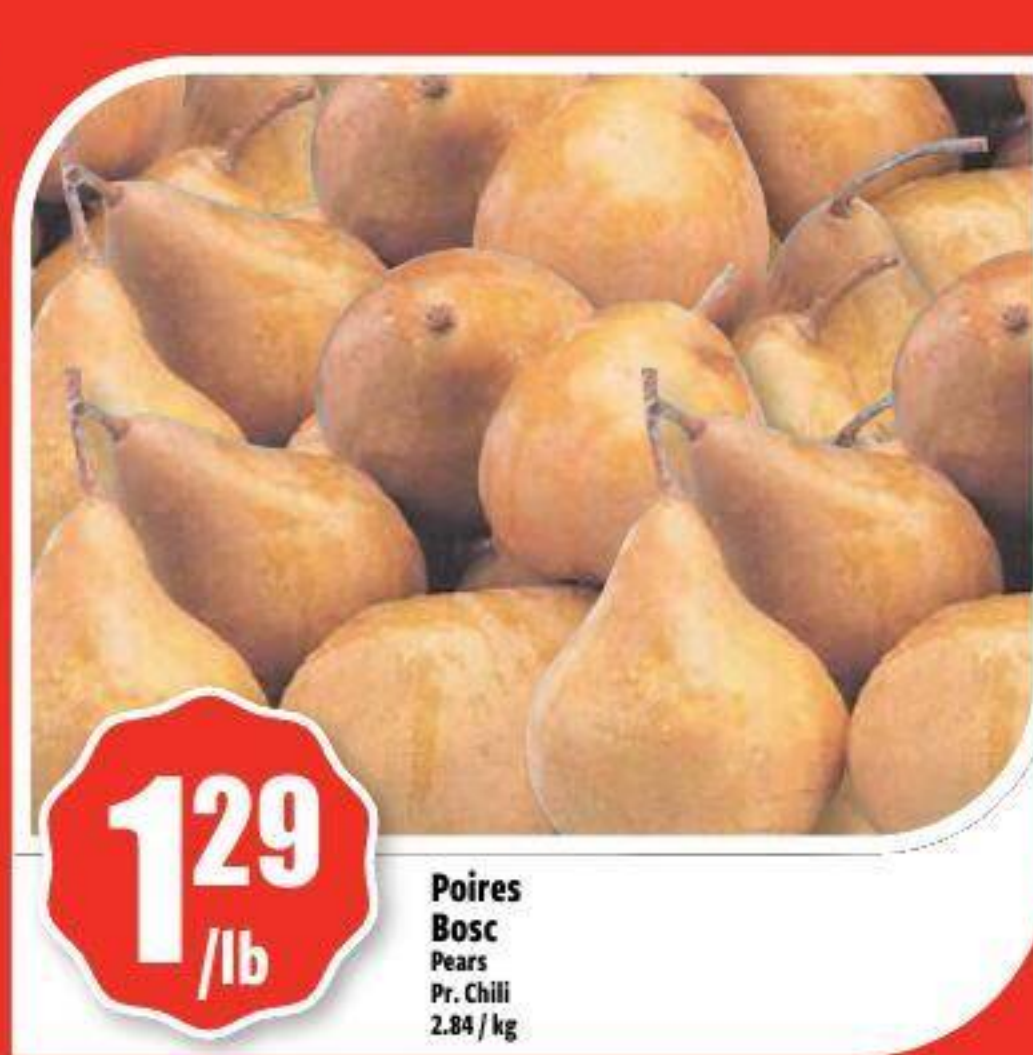

Pain naan  
blanc, blé entier ou à l'ail  
Crispy  
White, whole wheat or garlic naan bread  
500 g

Capicolle plat  
Fantino & Mondello  
Flat capicollo  
19.82 / kg

**8.99**  
/lb

Romano  
Pecorino  
33.05 / kg

**14.99**  
/lb

Mini choco-croissants  
Boulangerie GY  
370 g

**2.79**

**169**  
/lb

Pêches  
Peaches  
Pr. É.U.  
3.73 / kg

**129**  
/lb

Poires  
Bosc  
Pears  
Pr. Chili  
2.84 / kg

Produit  
du QUÉBEC

**149**  
ch

Laitue frisée verte  
Green leaf lettuce  
Pr. Québec

**129**  
/lb

Plantains  
Pr. Importé  
2.84 / kg

LALUMIÈRE  
**Bonanza**  
DEPUIS 1980

Mangez bien,  
*économisez*  
Eat well, save more

Produit  
du QUÉBEC