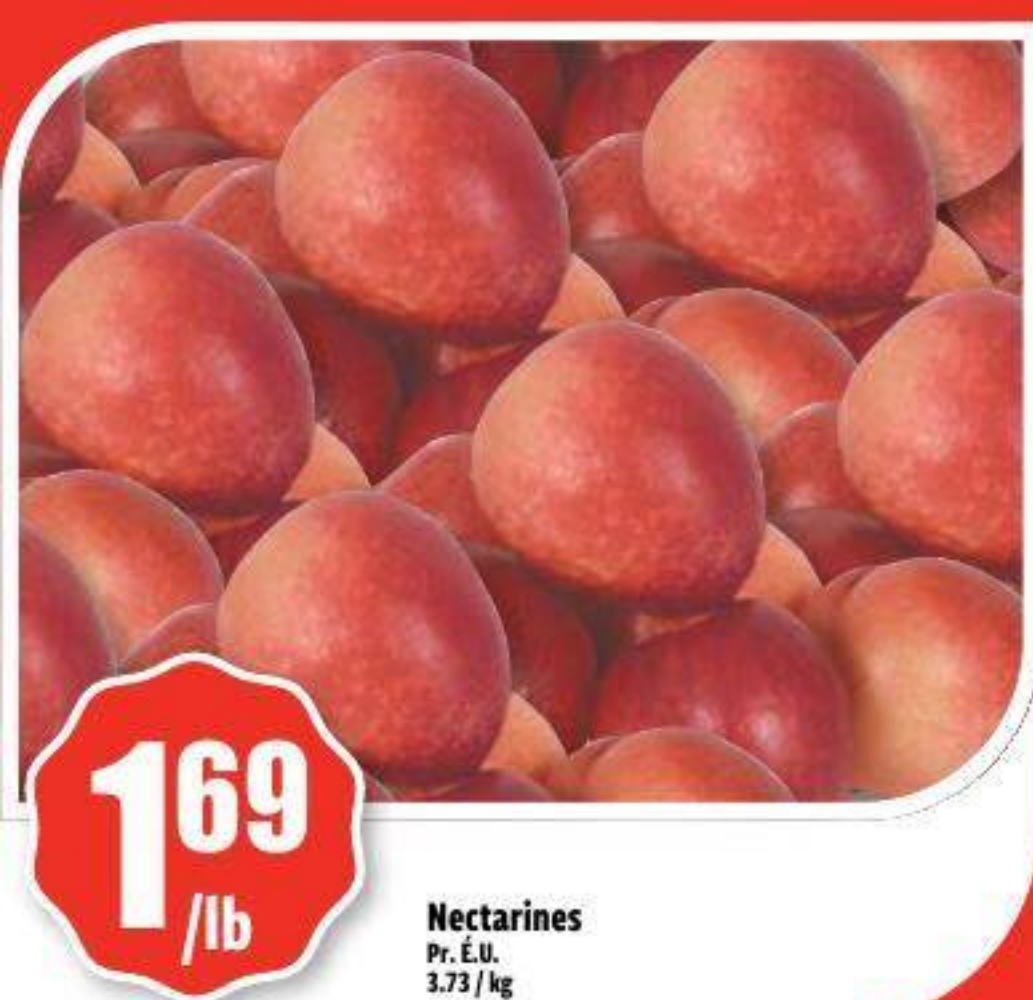

169
/lb

Nectarines
Pr. É.U.
3.73 / kg