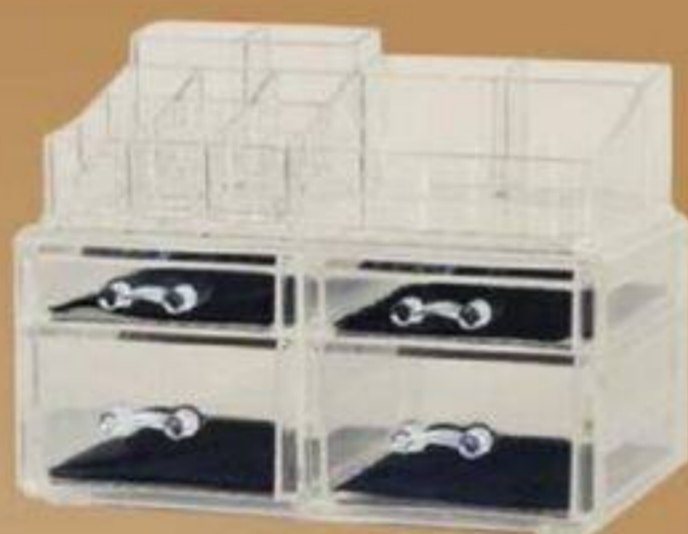

COLLECTION DEBORA

TASSILI.

MEUBLE-LAVABO
FINI CHÊNE
23 5/8 PO
KV3416

229$

209$

ARMOIRE DE RANGEMENT
FINI CHÊNE 15 3/4 PO
33003396

155$
ch.

MEUBLE
3 TIROIRS
FINI CHÊNE
11 13/16 PO
33003397

269$ | 29 1/2 PO
KV3417
319$ | 35 7/16 PO
KV3418
329$ | 39 3/8 PO
KV3419

Robinetterie vendue séparément.

9⁹⁹ PÈSE-PERSONNE
EN VERRE
33001244

12⁹⁹ BOÎTE DE
RANGEMENT
11002322

55$ LAVABO CARRÉ EN
PORCELAIN ILDA
16 5/16 PO X 16 5/16 PO
3031127 TASSILISUPRA

109$
ROBINET
DE LAVABO
1 POIGNÉE
LUIGI NOIR
33002583
TASSILISUPRA

129$

ROBINET DE
BAIGNOIRE-
DOUCHE
1 POIGNÉE
NICOLA
CHROME
33003174
TASSILISUPRA

145$

NOIR
33003175

175$

ROBINET DE
BAIGNOIRE-DOUCHE
THERMOSTATIQUE
AVEC DOUCHETTE
BIANCA CHROME
3051754
TASSILI.

269$

ROBINET DE
BAIGNOIRE/DOUCHE
AVEC DOUCHETTE
LAVO CHROME
33003438
TASSILISUPRA

329$

NOIR
33003439

156⁹⁵

TOILETTE
MONOBLOC À
DOUBLE CHASSE
WYRO 4 L/6 L
33002918

529$
ch.

BAIGNOIRE EN COIN HUDSON
59 PO X 27 3/4 PO GAUCHE OU DROITE
33003197-33003198
TASSILISUPRA