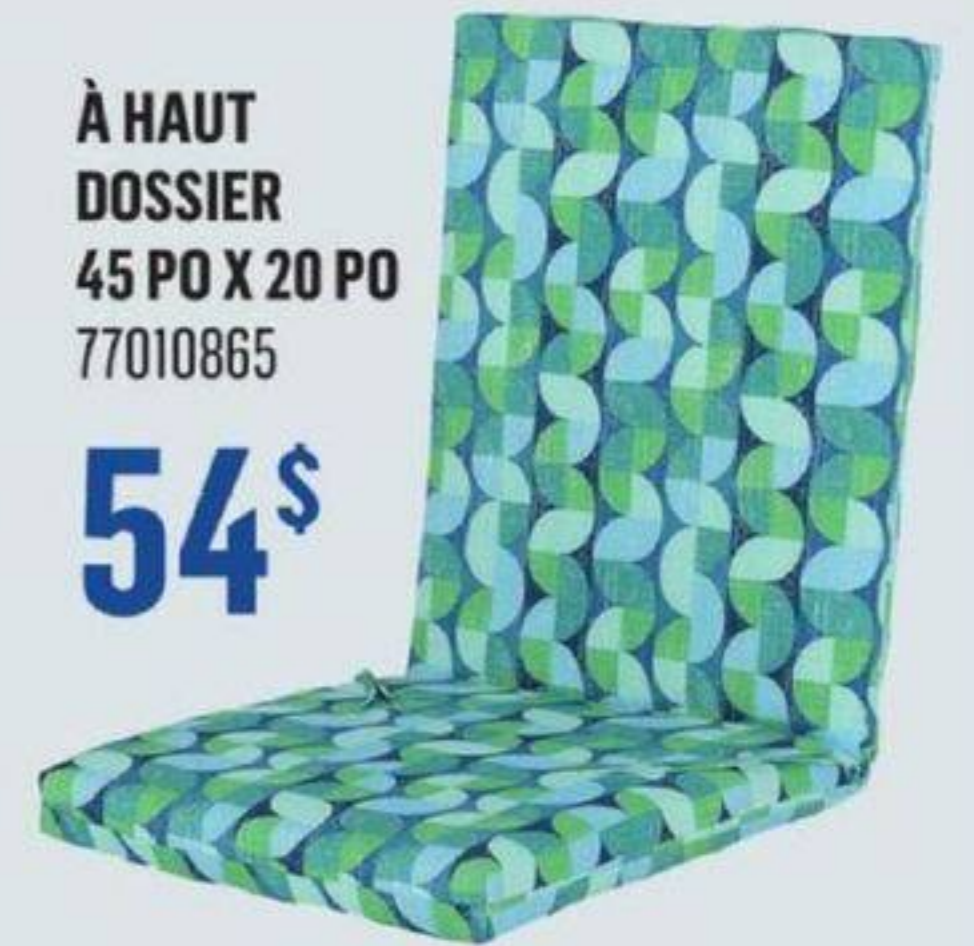

COUSSINS POUR CHAISE DE JARDIN

NOIR 18 PO X 18 PO
77007292

15$

18 PO X 18 PO
77008752

27$

GEO BLEU ET VERT
18 PO X 20 PO
77010864

24$

À HAUT
DOSSIER
45 PO X 20 PO
77010865

54$