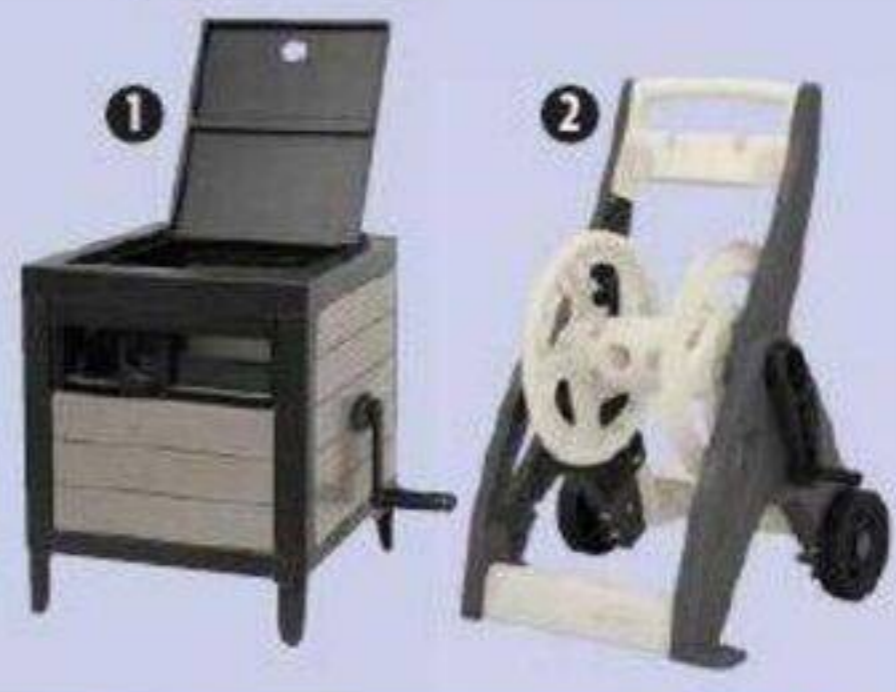

RABAIS JUSQU'À SAVE UP TO 20 %

1 Solde/Sale 169,99 Cour./Reg 199,99 Meuble dévidoir de tuyau Garant, 100 pi. gris/beige. / Garant Hose Cabinet, 100', Greige. 159-1331-0. 2 Solde/Sale 79,99 Cour./Reg 99,99 Chariot à dévidoir mobile pour tuyau d'arrosage Suncast, 175 pi. / Suncast Mobile Hose Reel Cart, 175'. 59-4156-8.