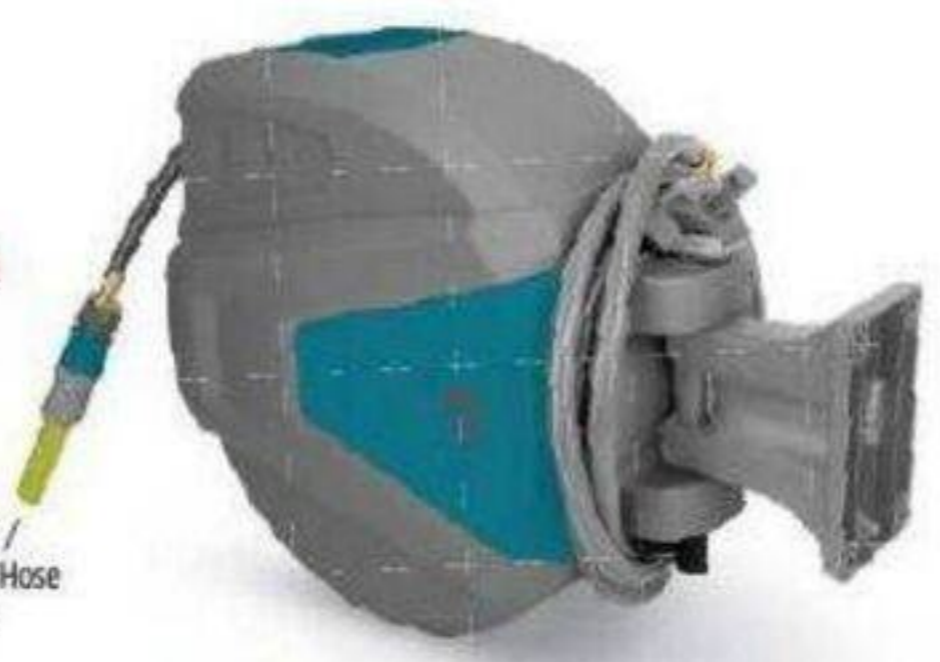

RABAIS/SAVE 15 %
149⁹⁹
Cour./Reg 184,99
Dévidoir en métal Yardworks, pose murale ou au sol, 125 pi. / Metal Hose Reel, Floor/Wall Mount, 125'. 59-0819-6.

RABAIS/SAVE 20 %
119⁹⁹
Cour./Reg 149,99
Dévidoir mural automatique, 65 pi. / Wall-Mounted Auto Hose Reel, 65'. 159-1912-8.