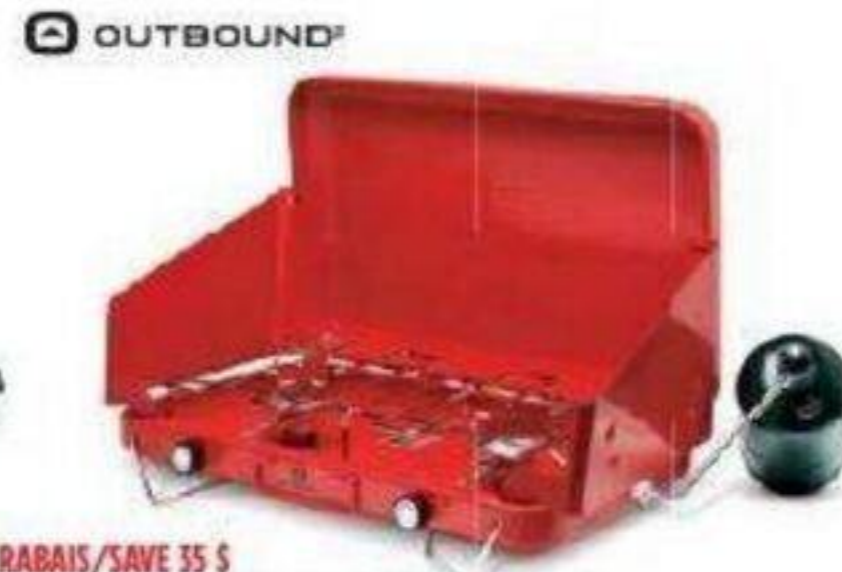

DB0324-26 7_QueueCtrl_8_QueueCtrl_Mtl

RABAIS/SAVE 55 \$
134⁹⁹ Réchaud et gril pour camping 2 en 1. / 2-in-1 Camping Grill and Stove. 76-2614-8.
Cour./Reg 189,99

RABAIS/SAVE 35 \$
49⁹⁹ Réchaud à deux brûleurs. / Double-Burner Camp Stove. 76-5809-8. Bouteille de combustible/propane non comprise./Fuel/propane tank not included.
Cour./Reg 84,99