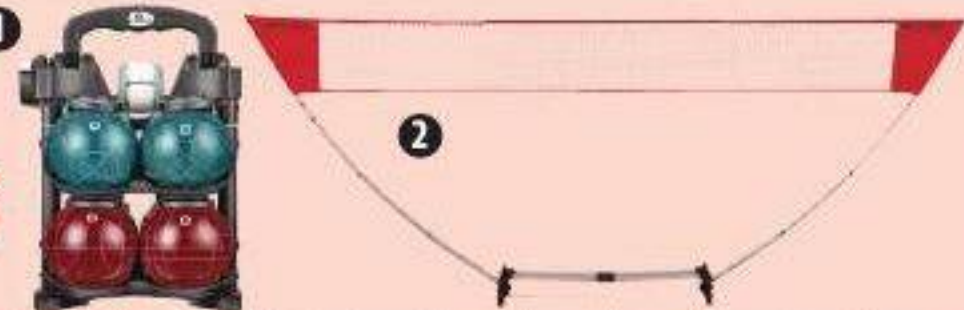

RABAIS SAVE 10$

1 Solde/Sale 67,99 Cour./Reg 79,99 Ens. de jeu de boules portatif Outbound, 10 pces. / Outbound Portable Bocce
Set. 10-Pc. 84-6982-6.
2 Solde/Sale 49,99 Cour./Reg 59,99 Jeu de badminton à montage facile Rec-Tek. / Rec-Tek Easy Set-Up Badminton
Game. 84-6992-2.
Rabais jusqu'à/Save up to 25 % Solde/Sale 29,99-84,99 Cour./Reg 39,99-99,99 Certains jeux d'extérieur ou
excavatrice jouet à enfourcher pour bac à sable. / Selected Outdoor Games or Ride-On Sandbox Digger.
50-9128-4/84-3698X/184-1055X.