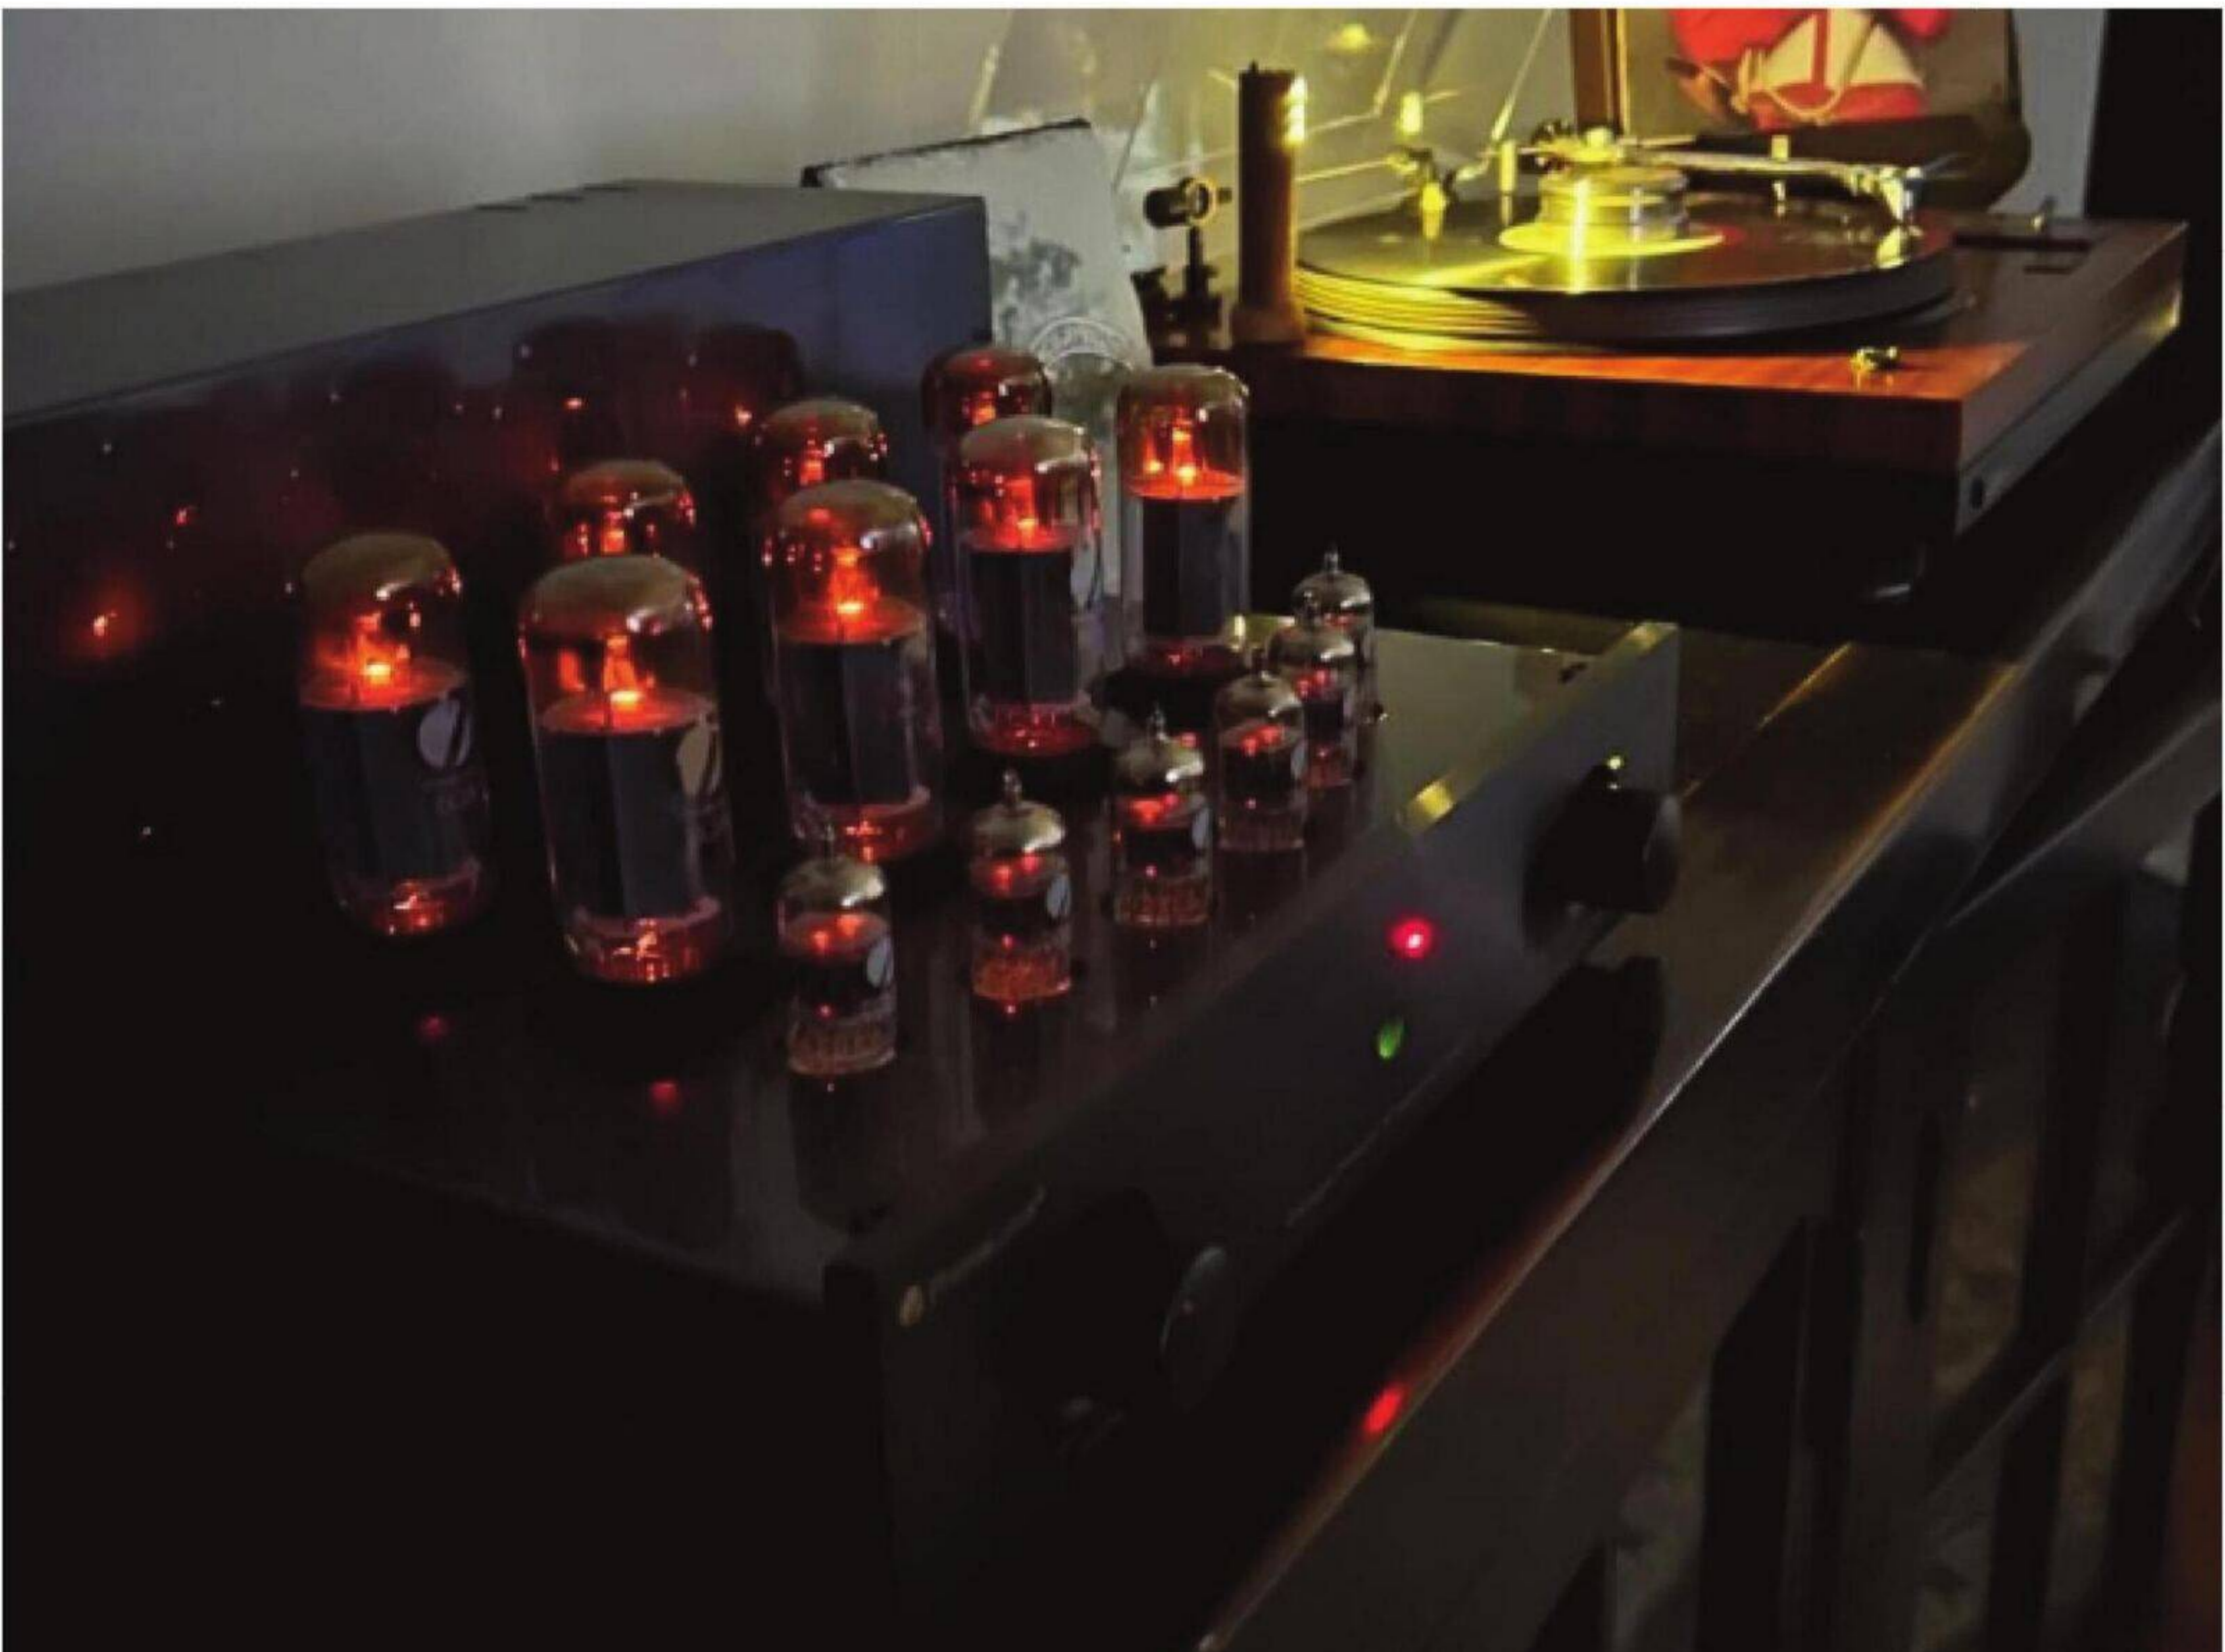

UN TYPE DIFFÉRENT D'AMPLIFICATEUR À TUBES

*PrimaLuna a été le pionnier de nombreuses technologies qui ont révolutionné l'amplification à tubes.
De la fiabilité et de la durée de vie accrues des tubes à notre son unique et signature.*

Uniquement disponible chez **CENTRE HI FI**