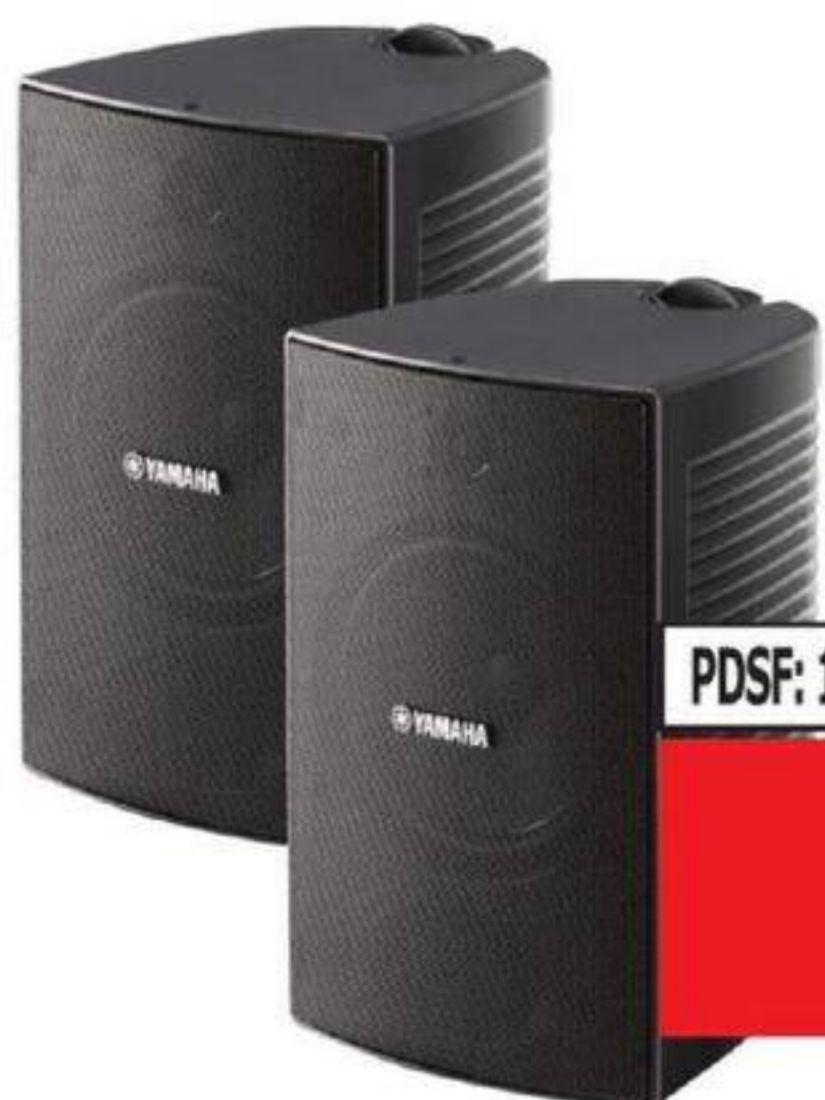

VOTRE CENTRE D'EXPERTISE EN IMAGE ET SON

CENTRE HI FI
40 ans

Prix encore **PLUS BAS** en magasin que ceux annoncés ici!

Tous les détails dans l'une de nos succursales

Envie d'égayer votre terrasse, votre patio ou votre piscine avec vos morceaux préférés ?

YAMAHA
NSW194
HAUT-PARLEURS
MURAUX EXTÉRIEURS

PDSF: 199.99$ NSW194

99 00
ECCOFRANS
INCLUS