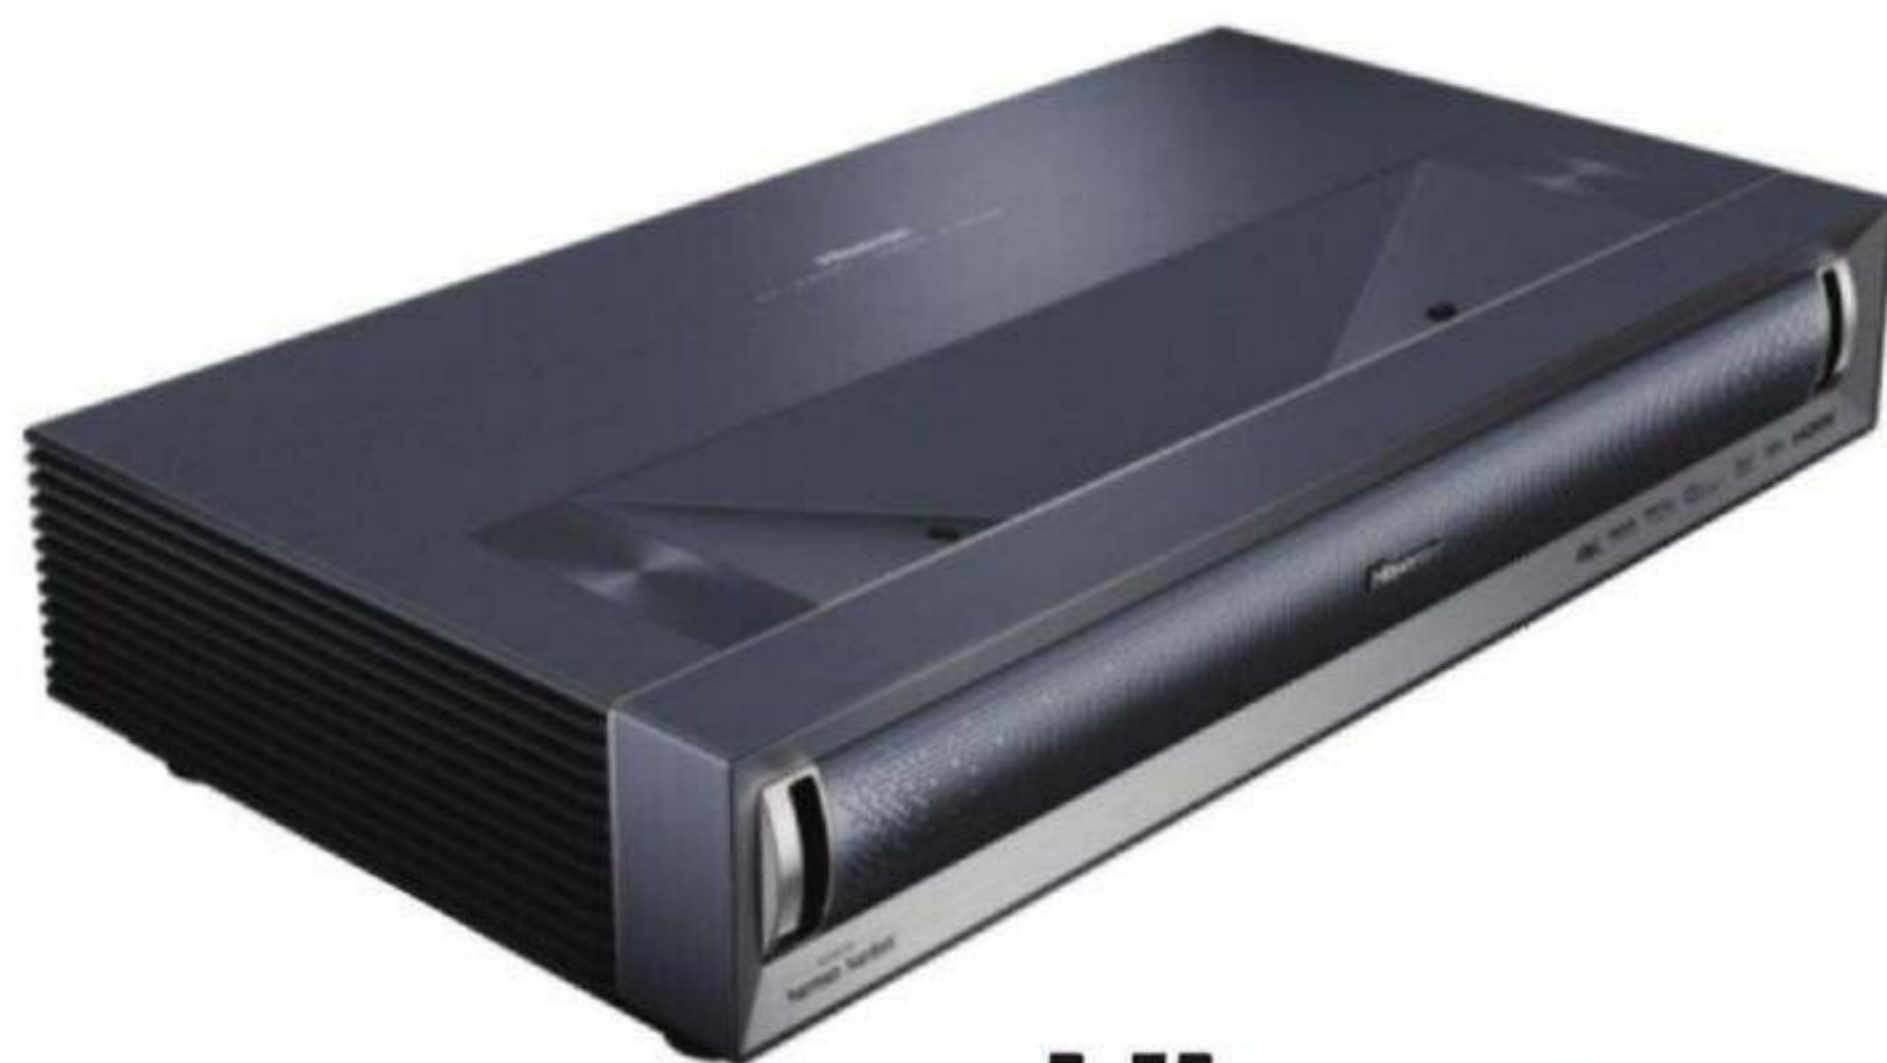

## Hisense

MINI PROJECTEUR INTELLIGENT À TRIPLE LASER DE 65" À 300"

~~PDSF: 3299.99\$~~ C2-ULTRA  
**2499.99** ÉCOPRIS INCLUS

BOÎTE OUVERTE LIQUIDATION

- CONÇU POUR XBOX
- 3000 LUMENS
- ZOOM OPTIQUE
- SYSTÈME AUDIO JBL 2.1