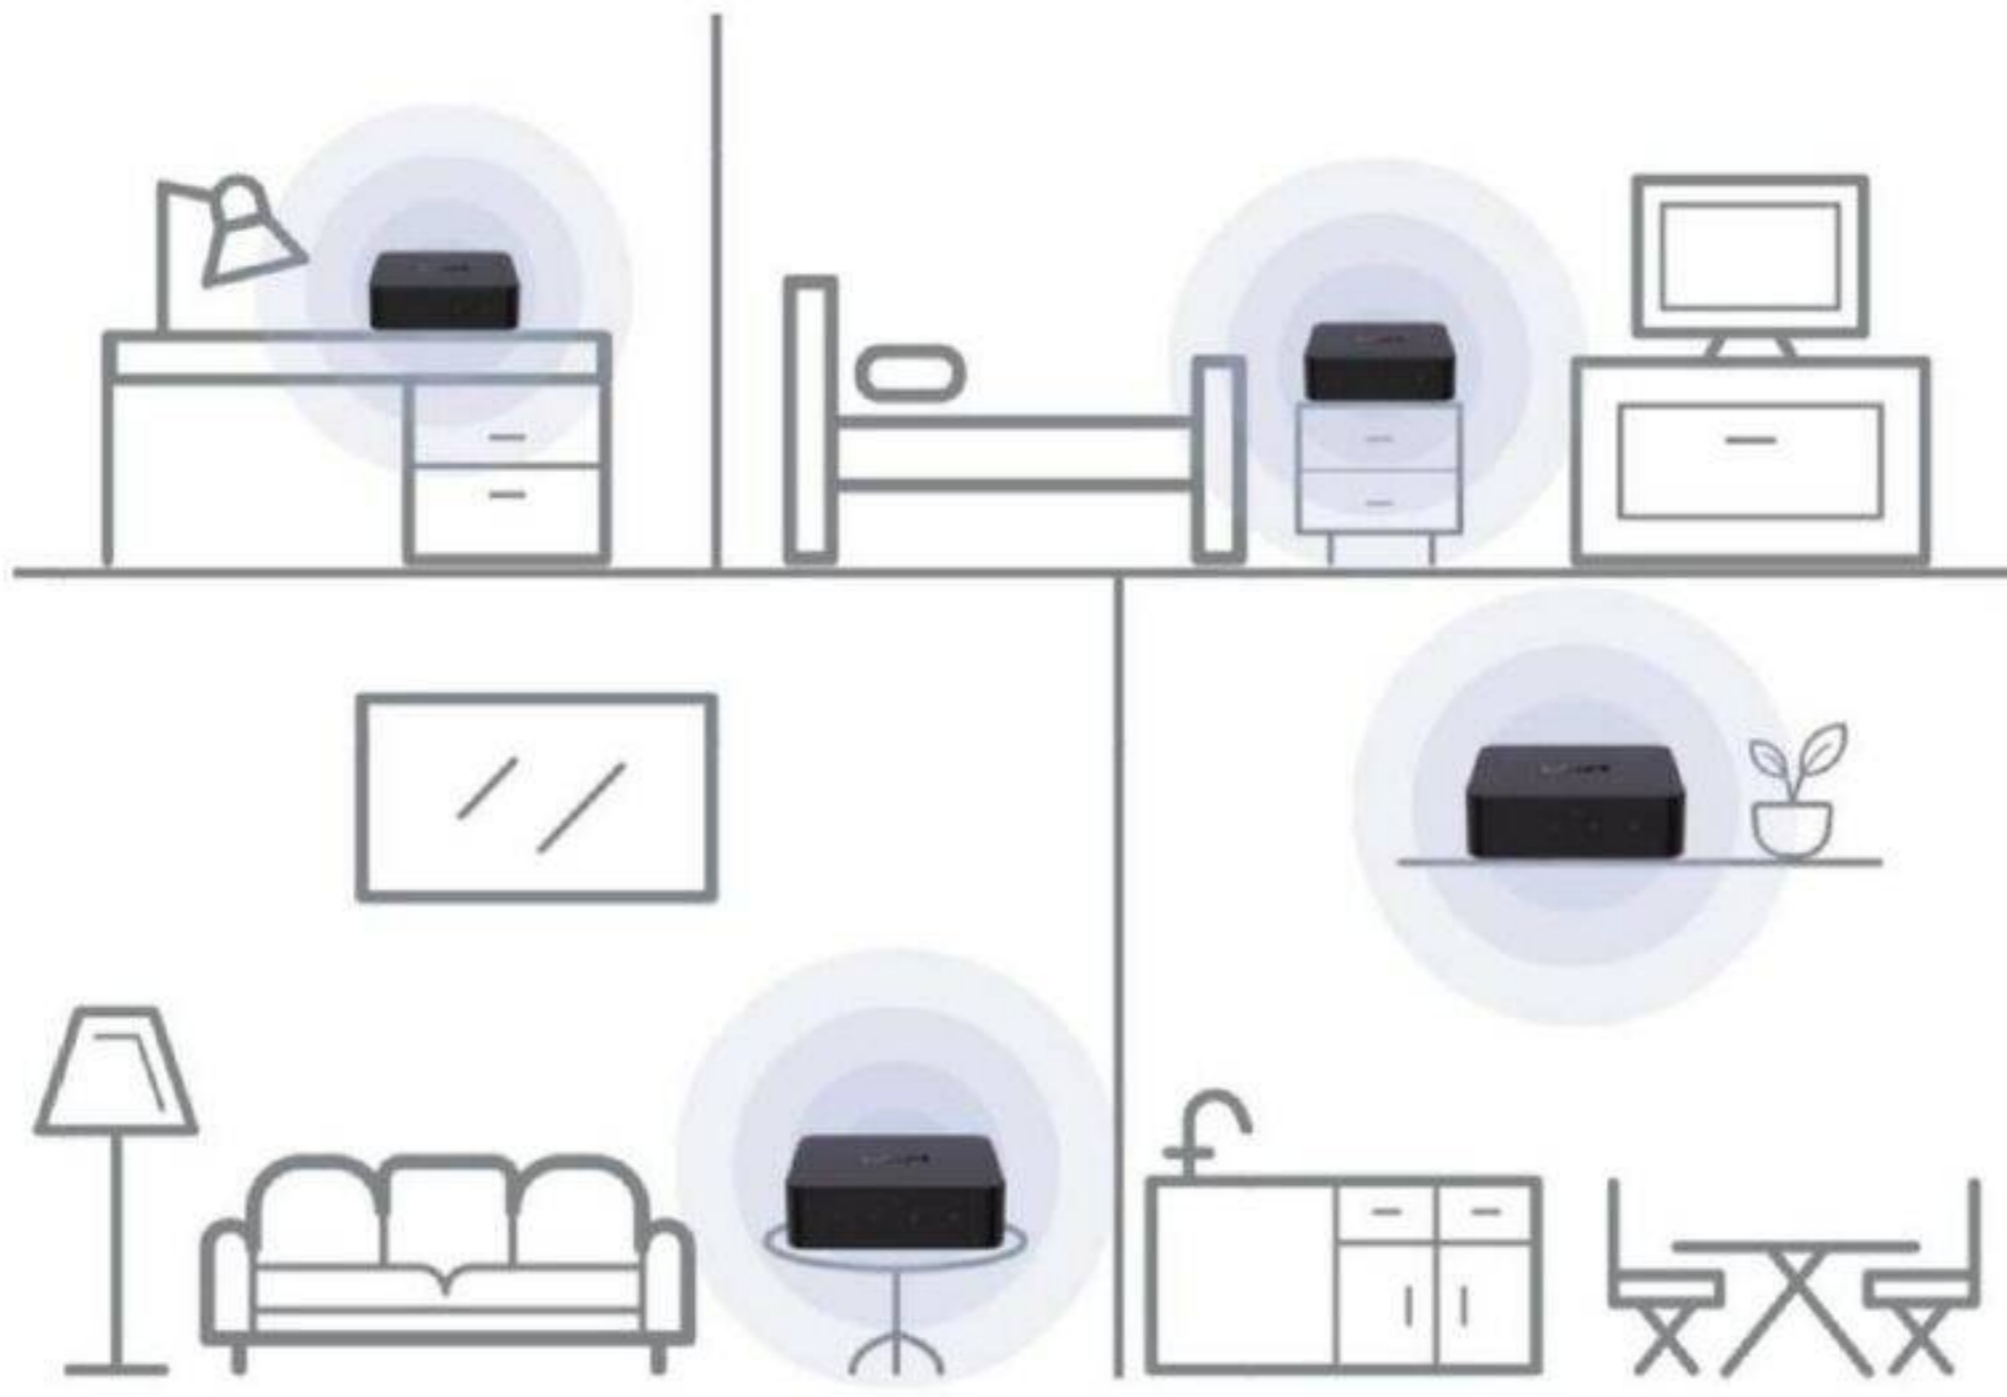

## ÉCOUTEZ DE LA MUSIQUE PARTOUT AVEC L'AUDIO MULTI-PIÈCES

Créez facilement votre système audio multiroom avec vos haut-parleurs AirPlay 2 existants, Amazon Echo et Google Home appareils. En utilisant vos appareils audio existants, vous pouvez créer un système audio multiroom plus flexible avec plusieurs appareils WiiM Pro, WiiM Minis ou Linkplay. WiiM Pro prend en charge le multiroom à partir de diverses entrées de sources audio, notamment les entrées WiFi, BT, Aux et SPDIF, ce qui le rend polyvalent avec presque toutes les options d'écoute de musique.