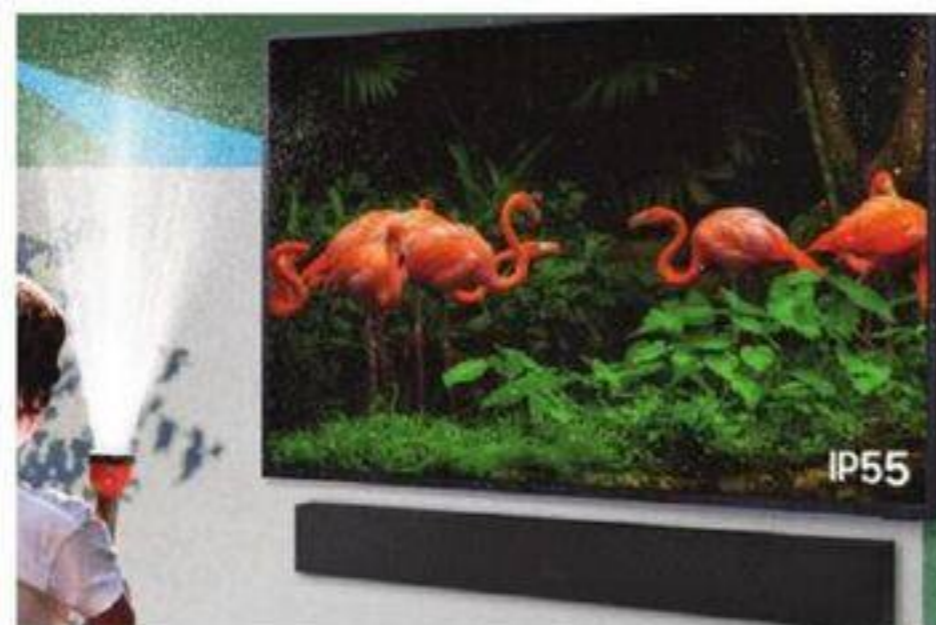

UN TÉLÉVISEUR QUI A ÉTÉ CONÇU
POUR L'EXTÉRIEUR