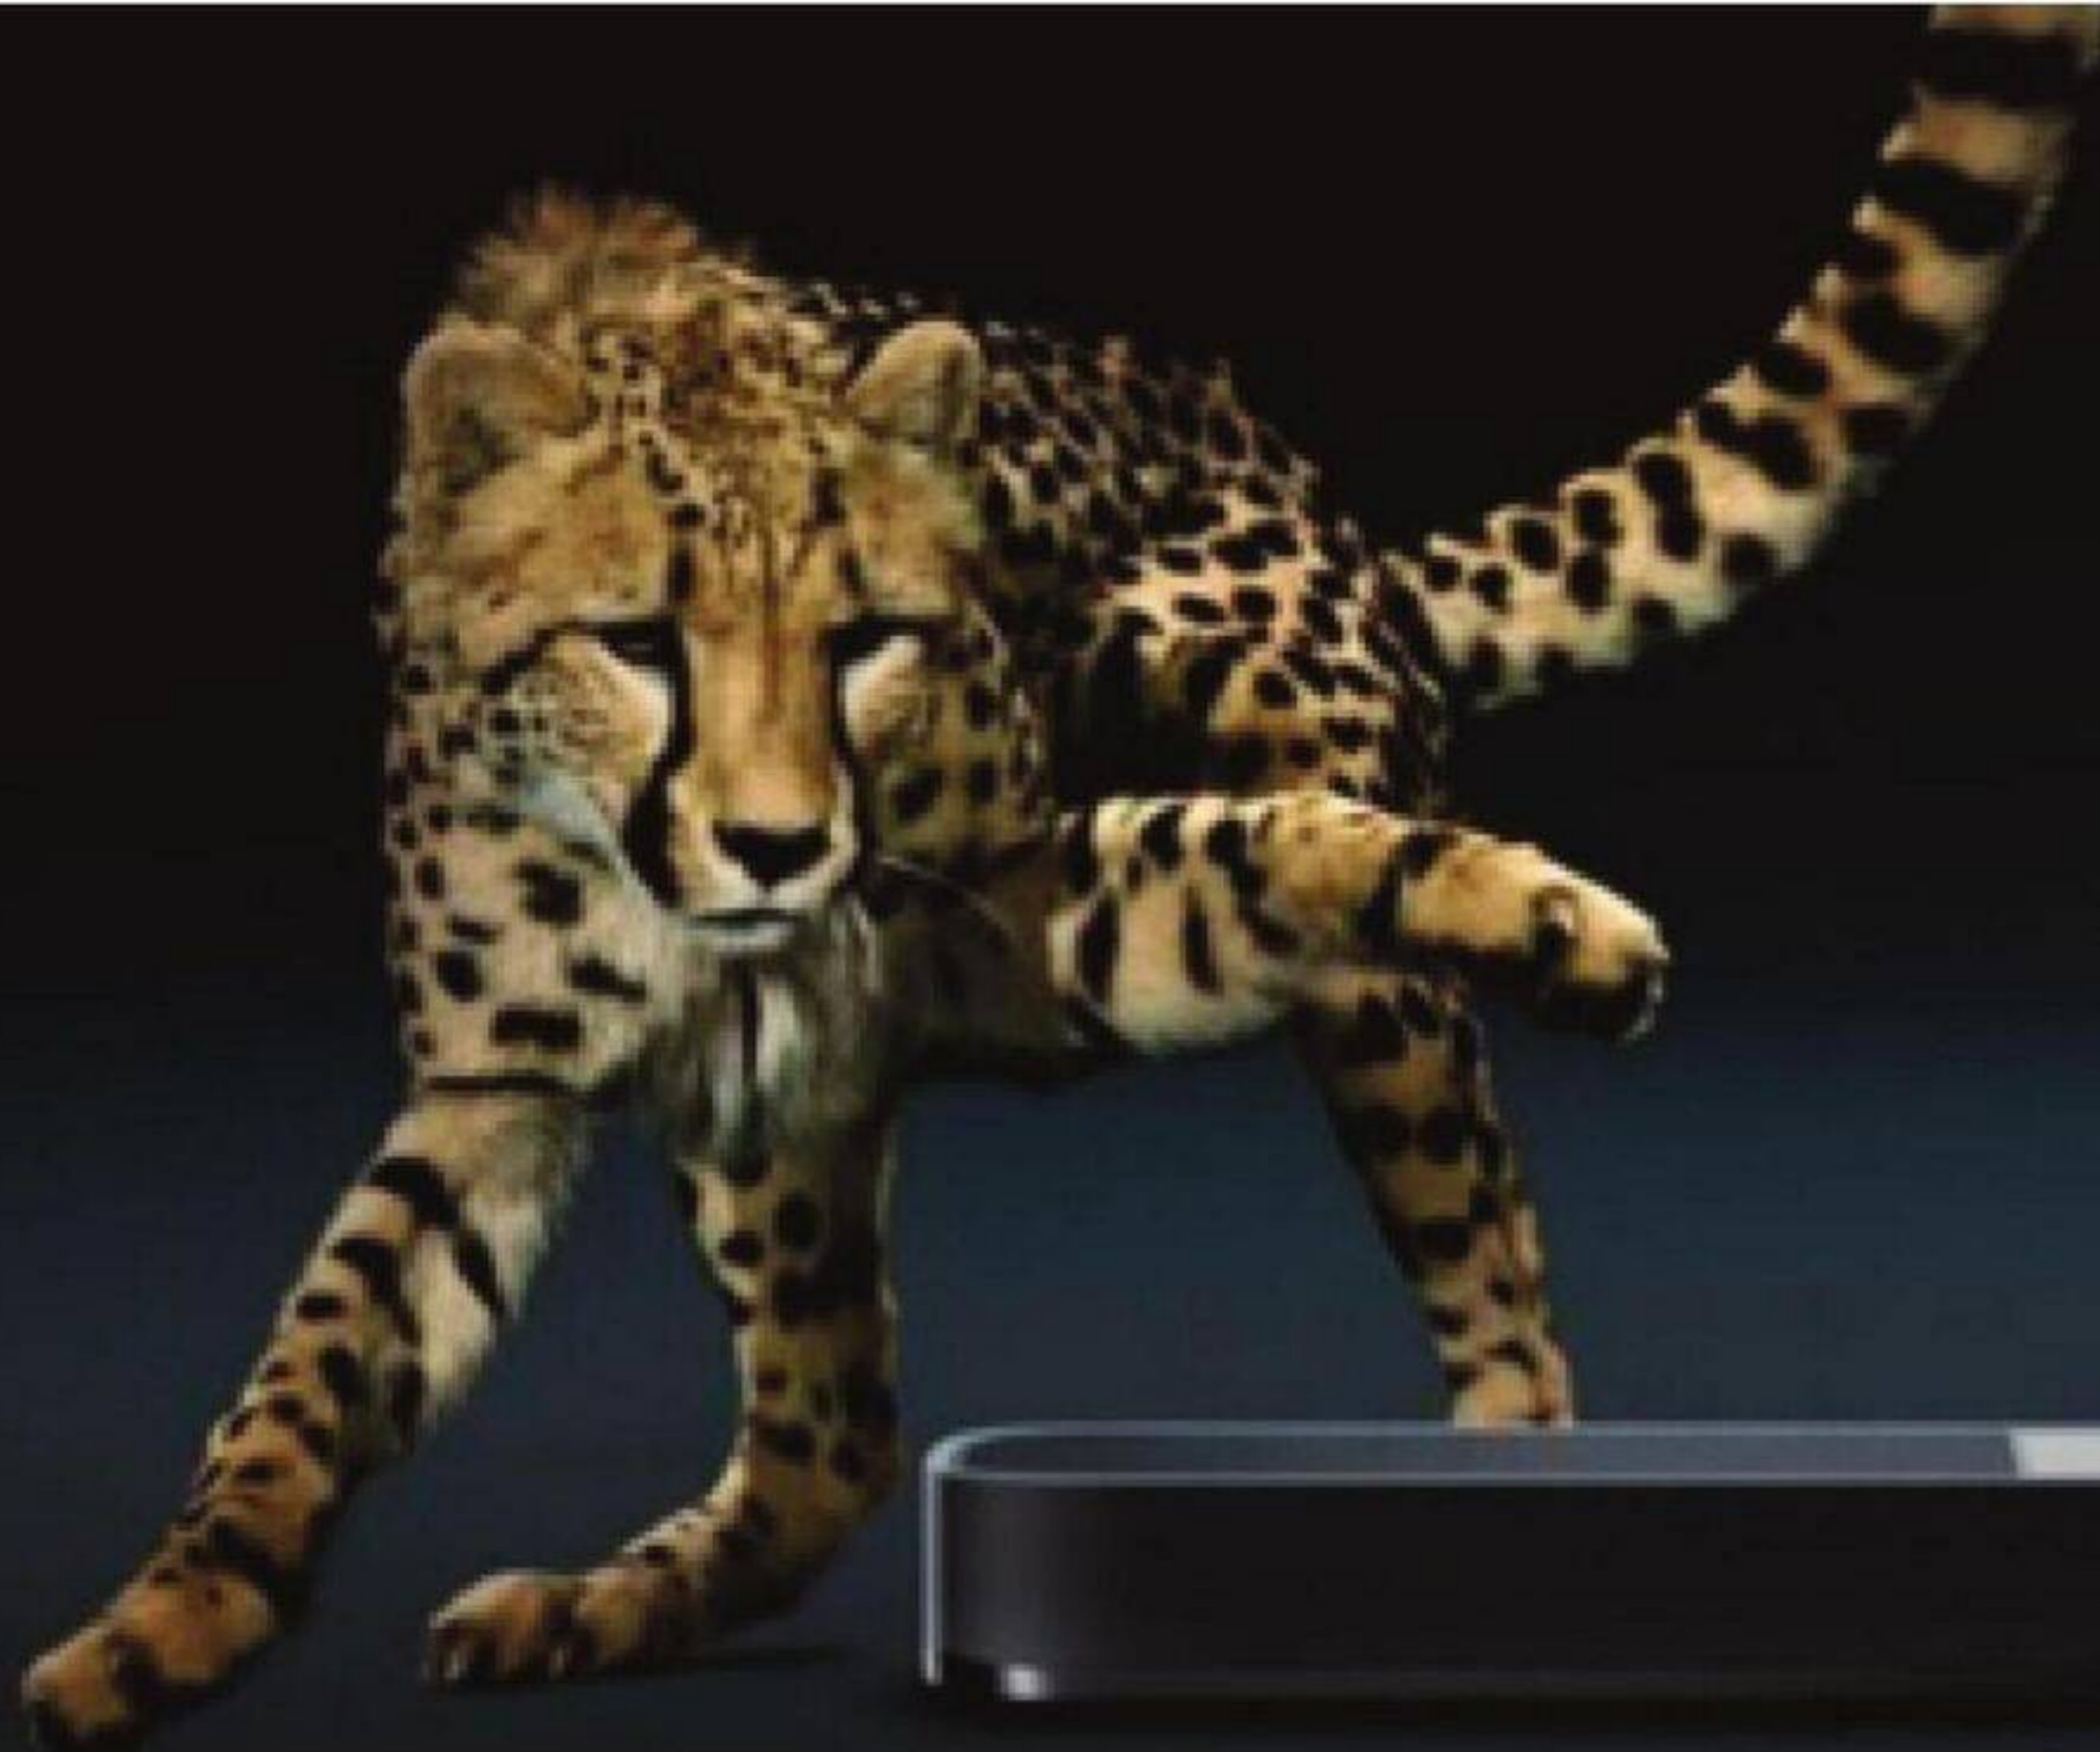

# SAMSUNG

DOLBY ATMOS

3.1.2 CANAUX DOLBY ATMOS  
BARRE DE SON AVEC CAISSON SANS FIL

PDSF: ~~699.99\$~~ HWQ600F

**399<sup>99</sup>**  
ÉCOFRAIS INCLUS

**SENNHEISER**

**LE SON LE PLUS  
IMMERSIF AU MONDE.  
UNE EXPÉRIENCE PRIMITIVE.**