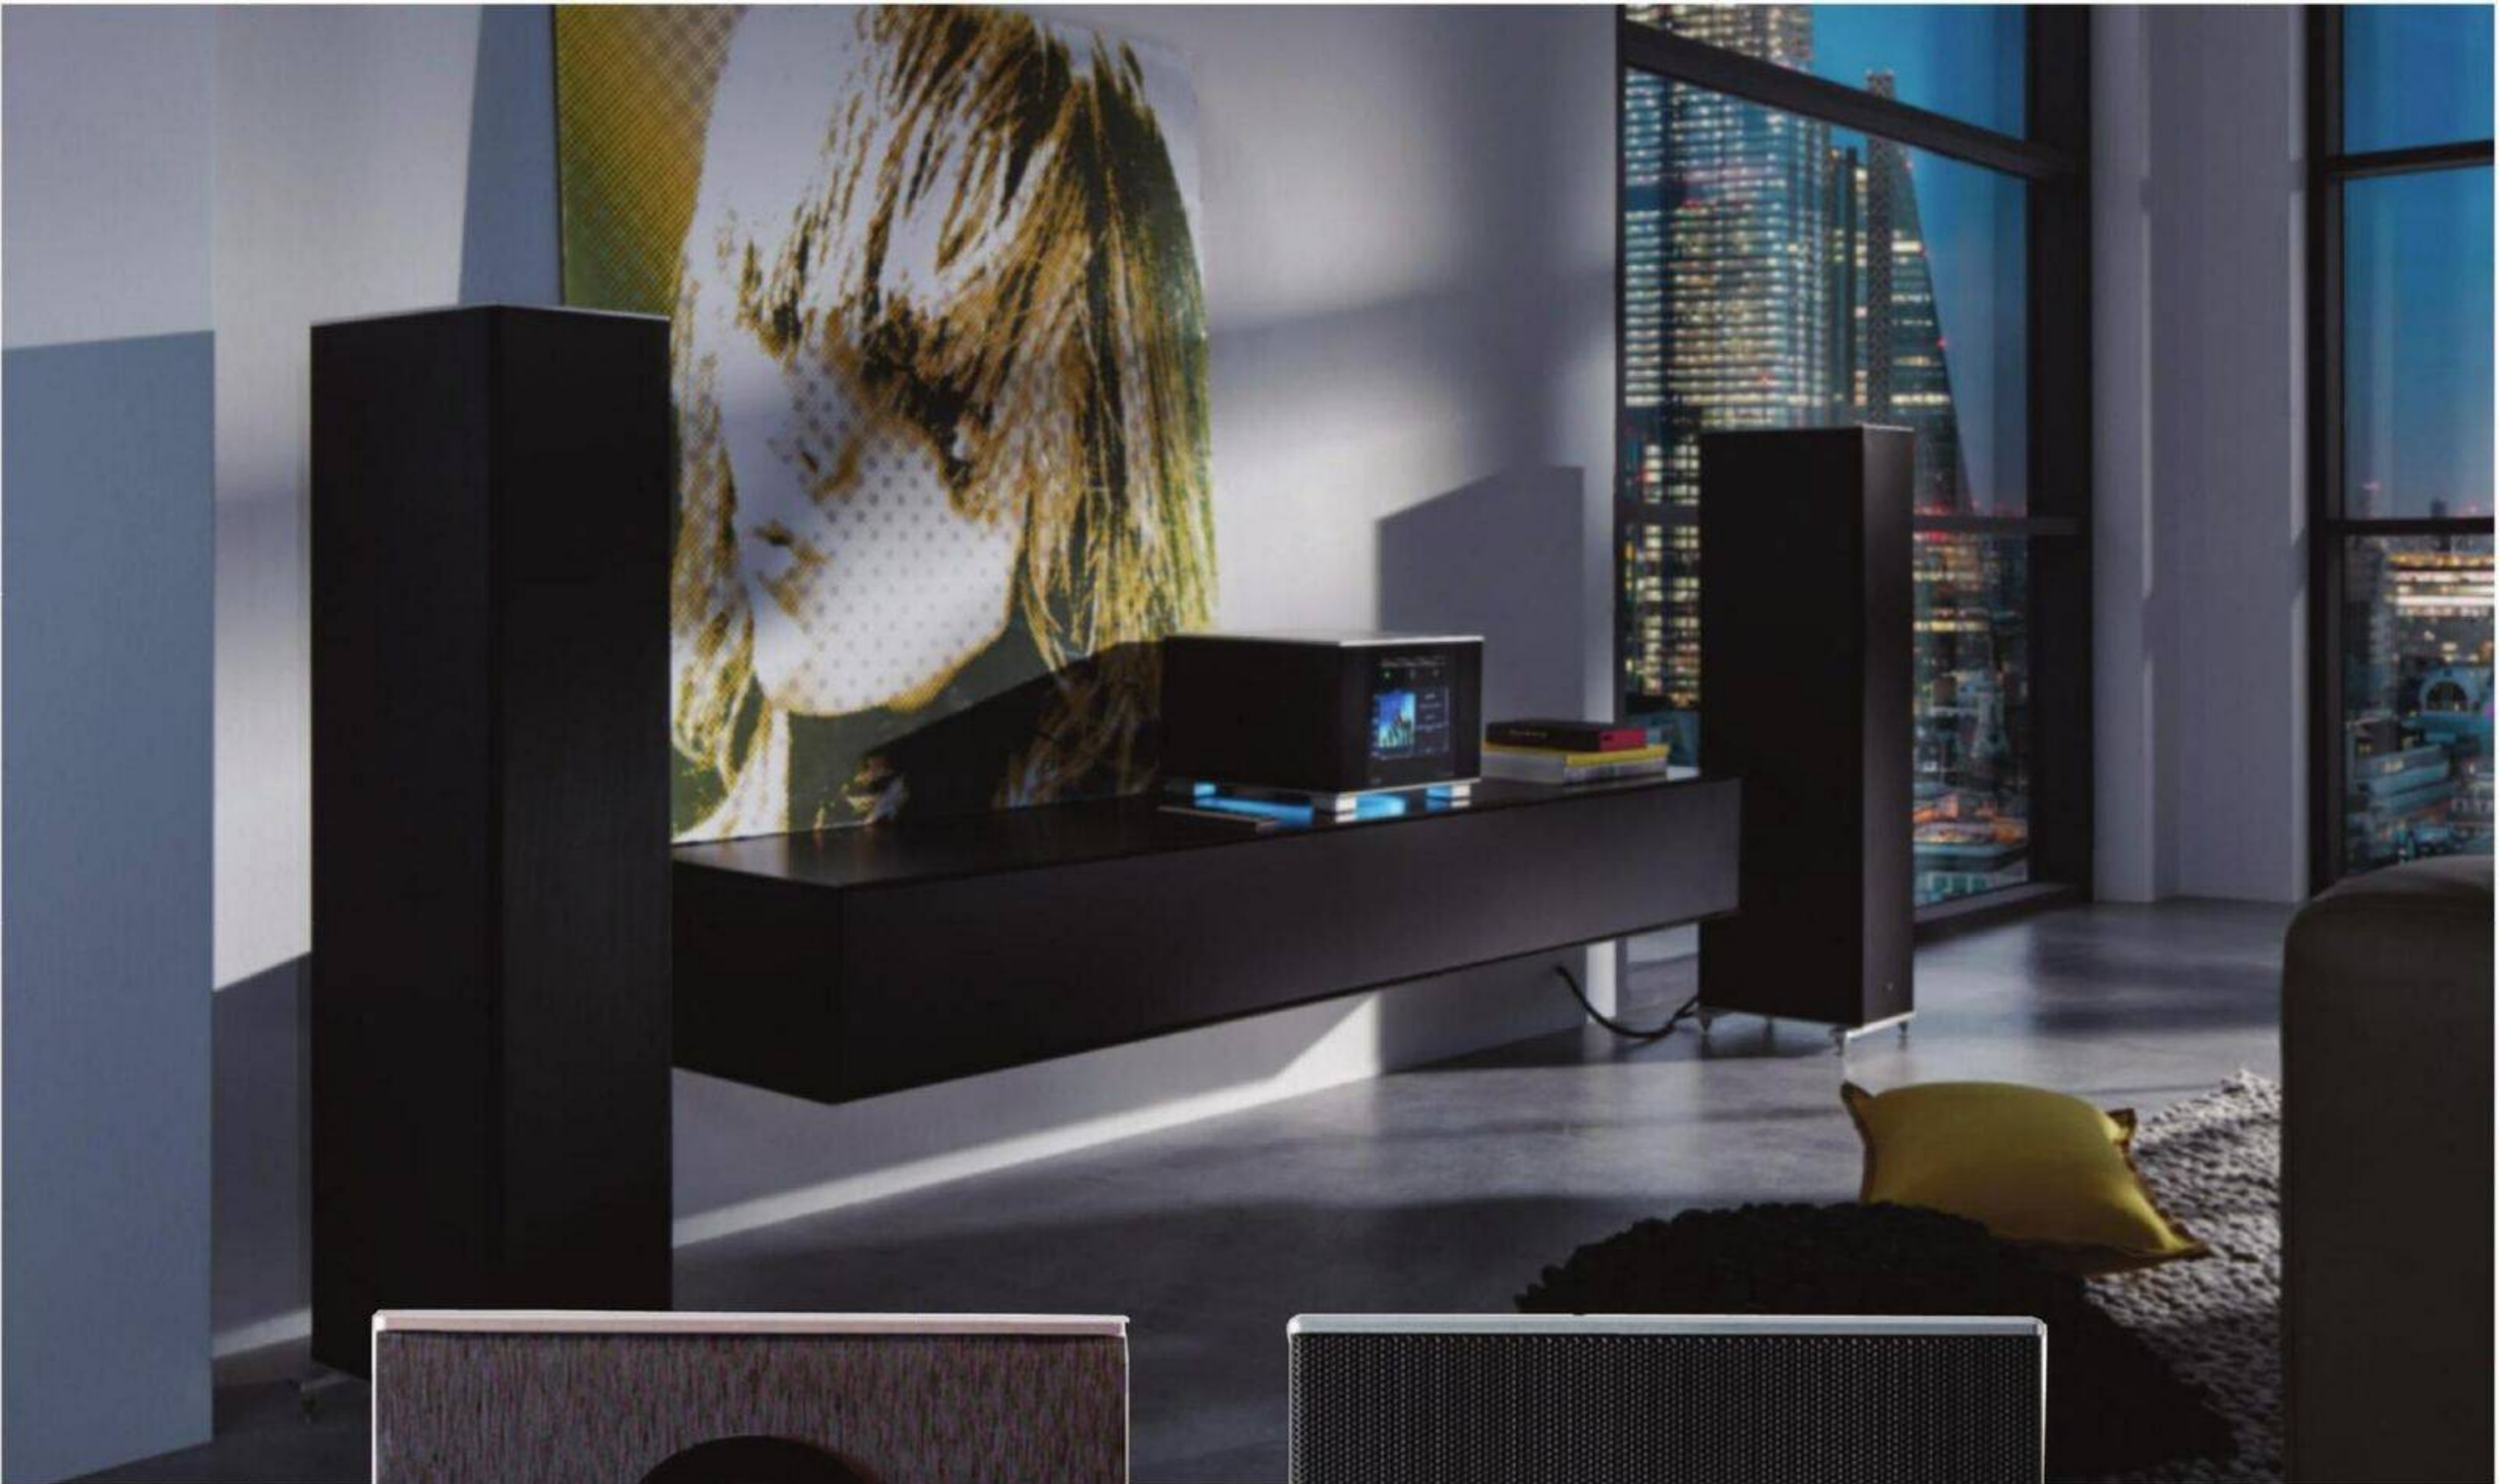

## **T+A** THE CARUSO R 10

Le R 10 est un moniteur bibliothèque bidirectionnel très compact et magnifiquement construit qui offre des qualités sonores exceptionnelles. Bien que mesurant seulement 17 cm de large et 31 cm de hauteur, le R 10 offre l'expérience sonore d'enceintes considérablement plus grandes. Il est idéal pour les petites pièces et les situations difficiles et s'harmonise parfaitement avec le Caruso R. Sa qualité sonore spacieuse, sa reproduction naturelle et sa nature vivante le rendent idéal pour tout type de musique.