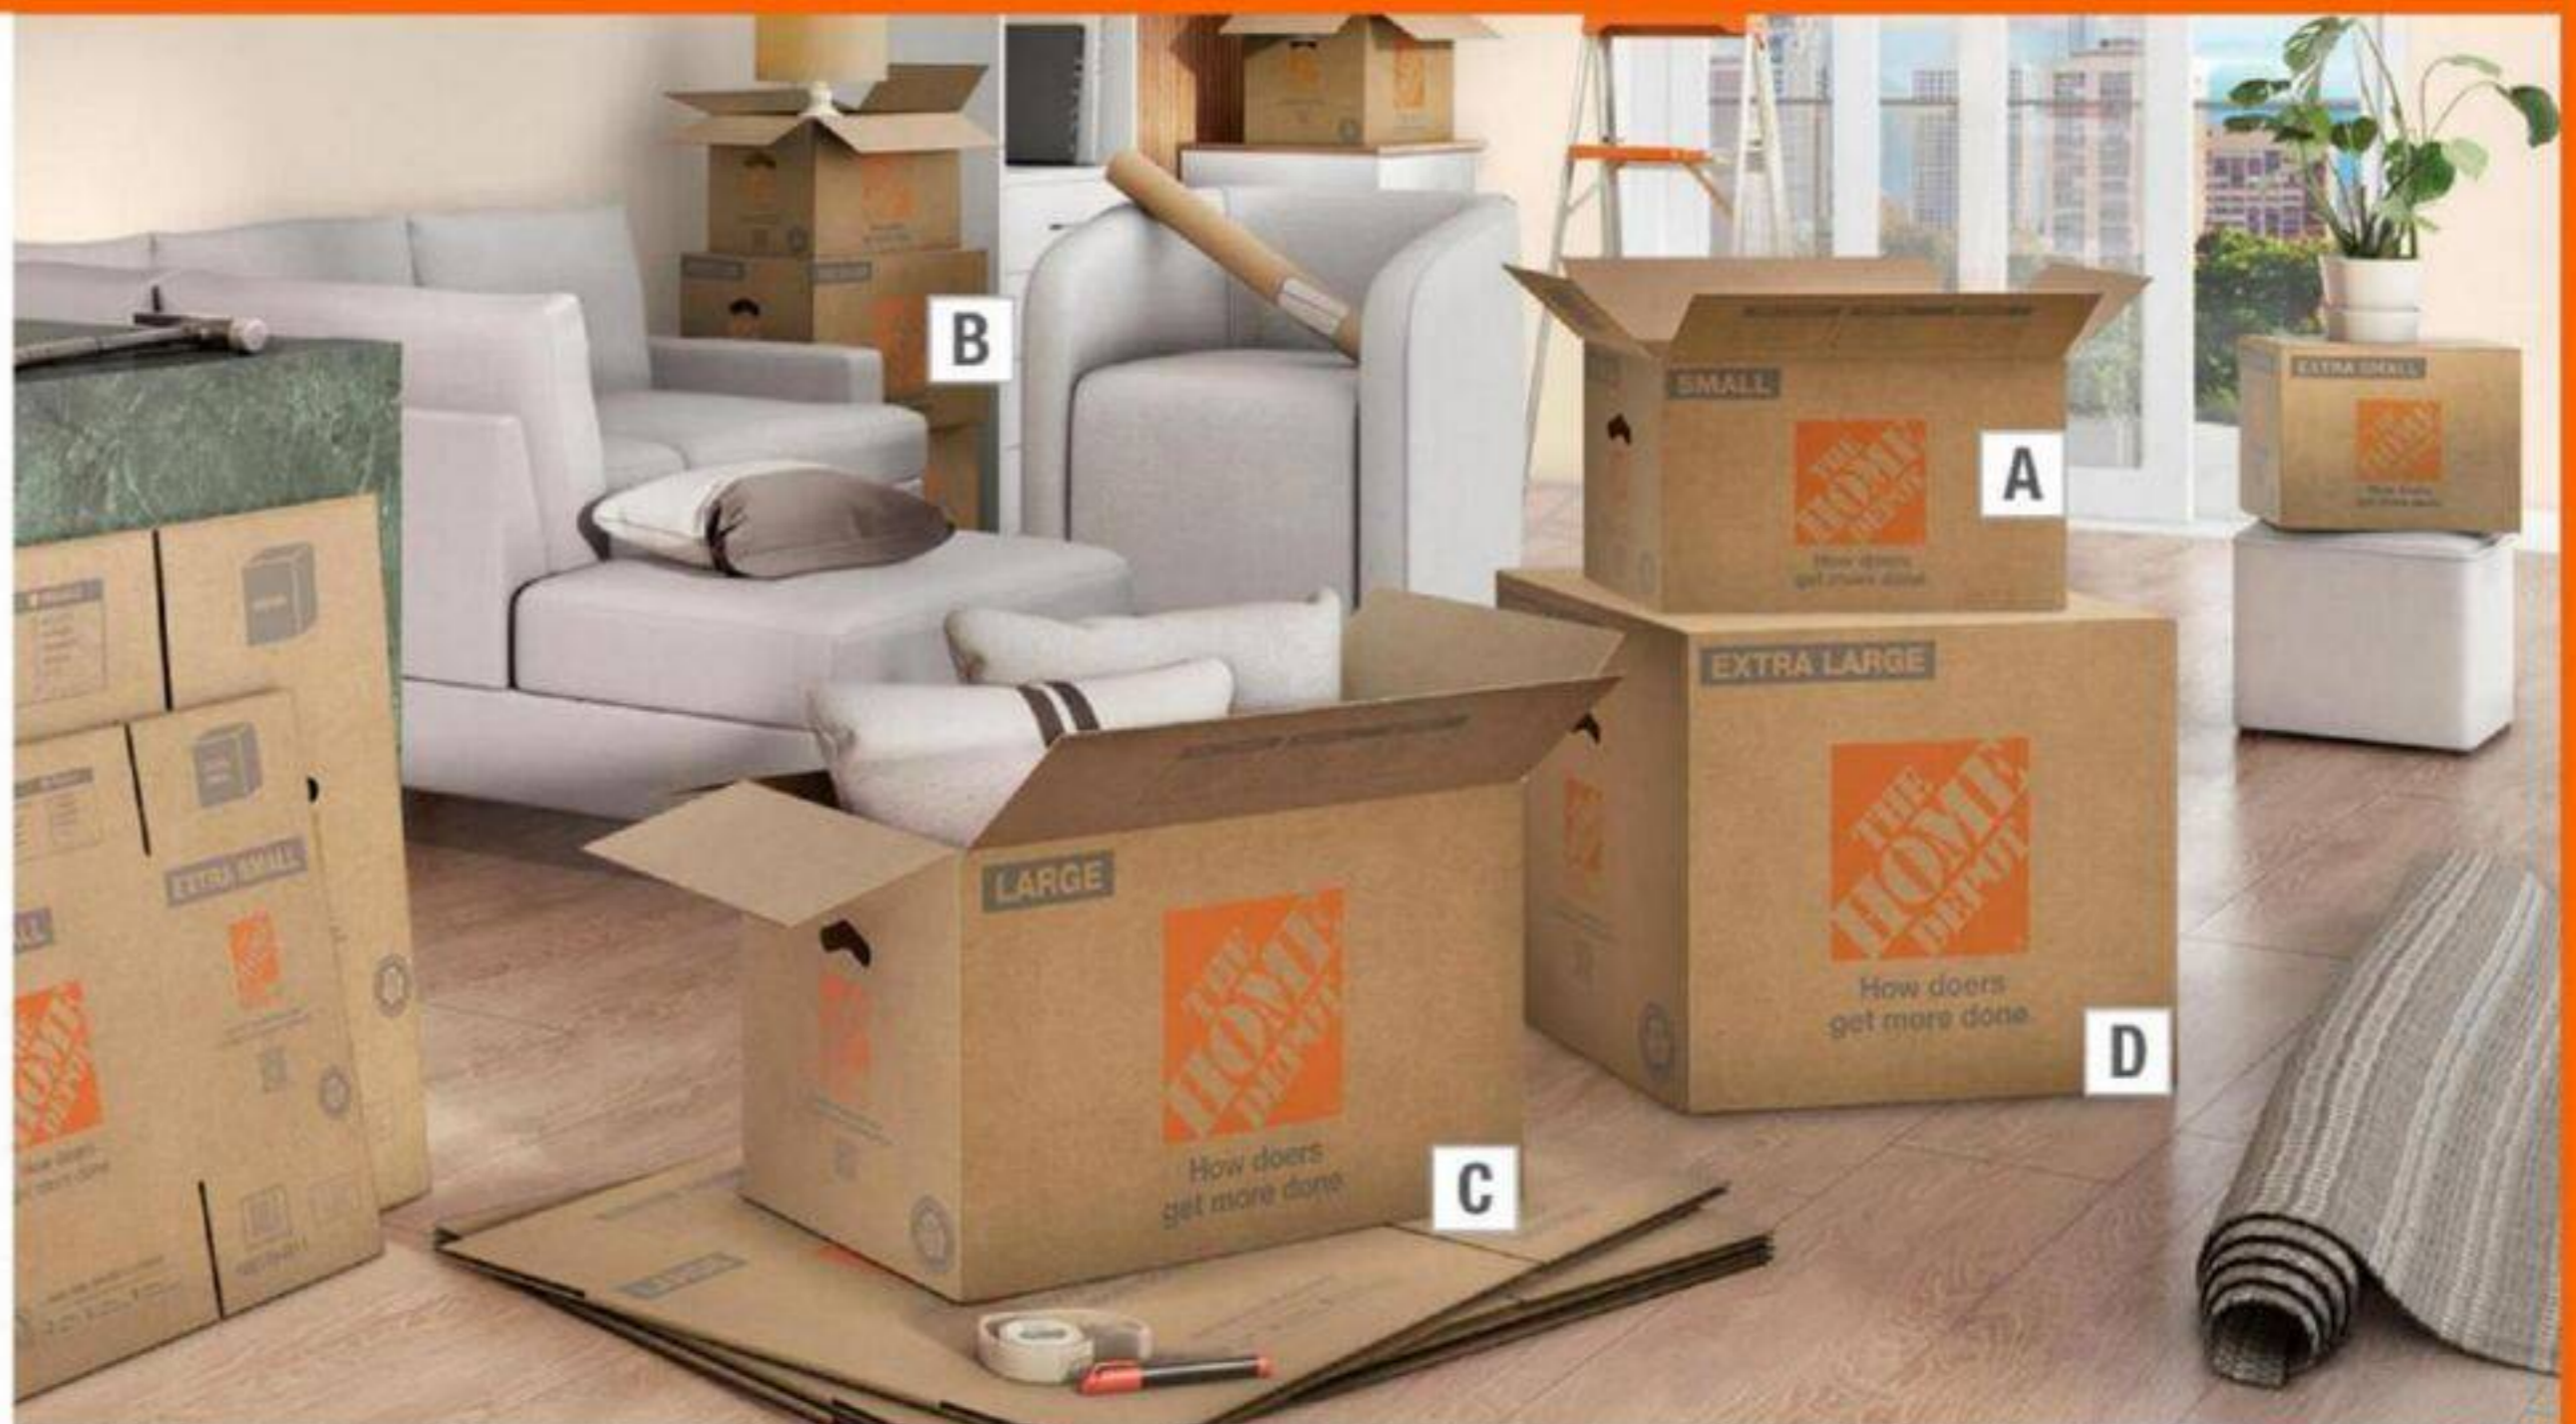

EXCLUSIVITÉ
CHEZ HOME DEPOT

À partir de
175 \$

EXCLUSIVITÉ Boîtes de déménagement

- A** Petite • 18 po x 11 po x 12 po (1001538527) 1.75 \$
- B** Moyenne • 23 po x 15 po x 15 po (1001536789) 2.65 \$
- C** Grande • 27 po x 15 po x 16 po (1001679025) 3.55 \$
- D** Très grande • 24 po x 20 po x 21 po (1001679026) 5.25 \$