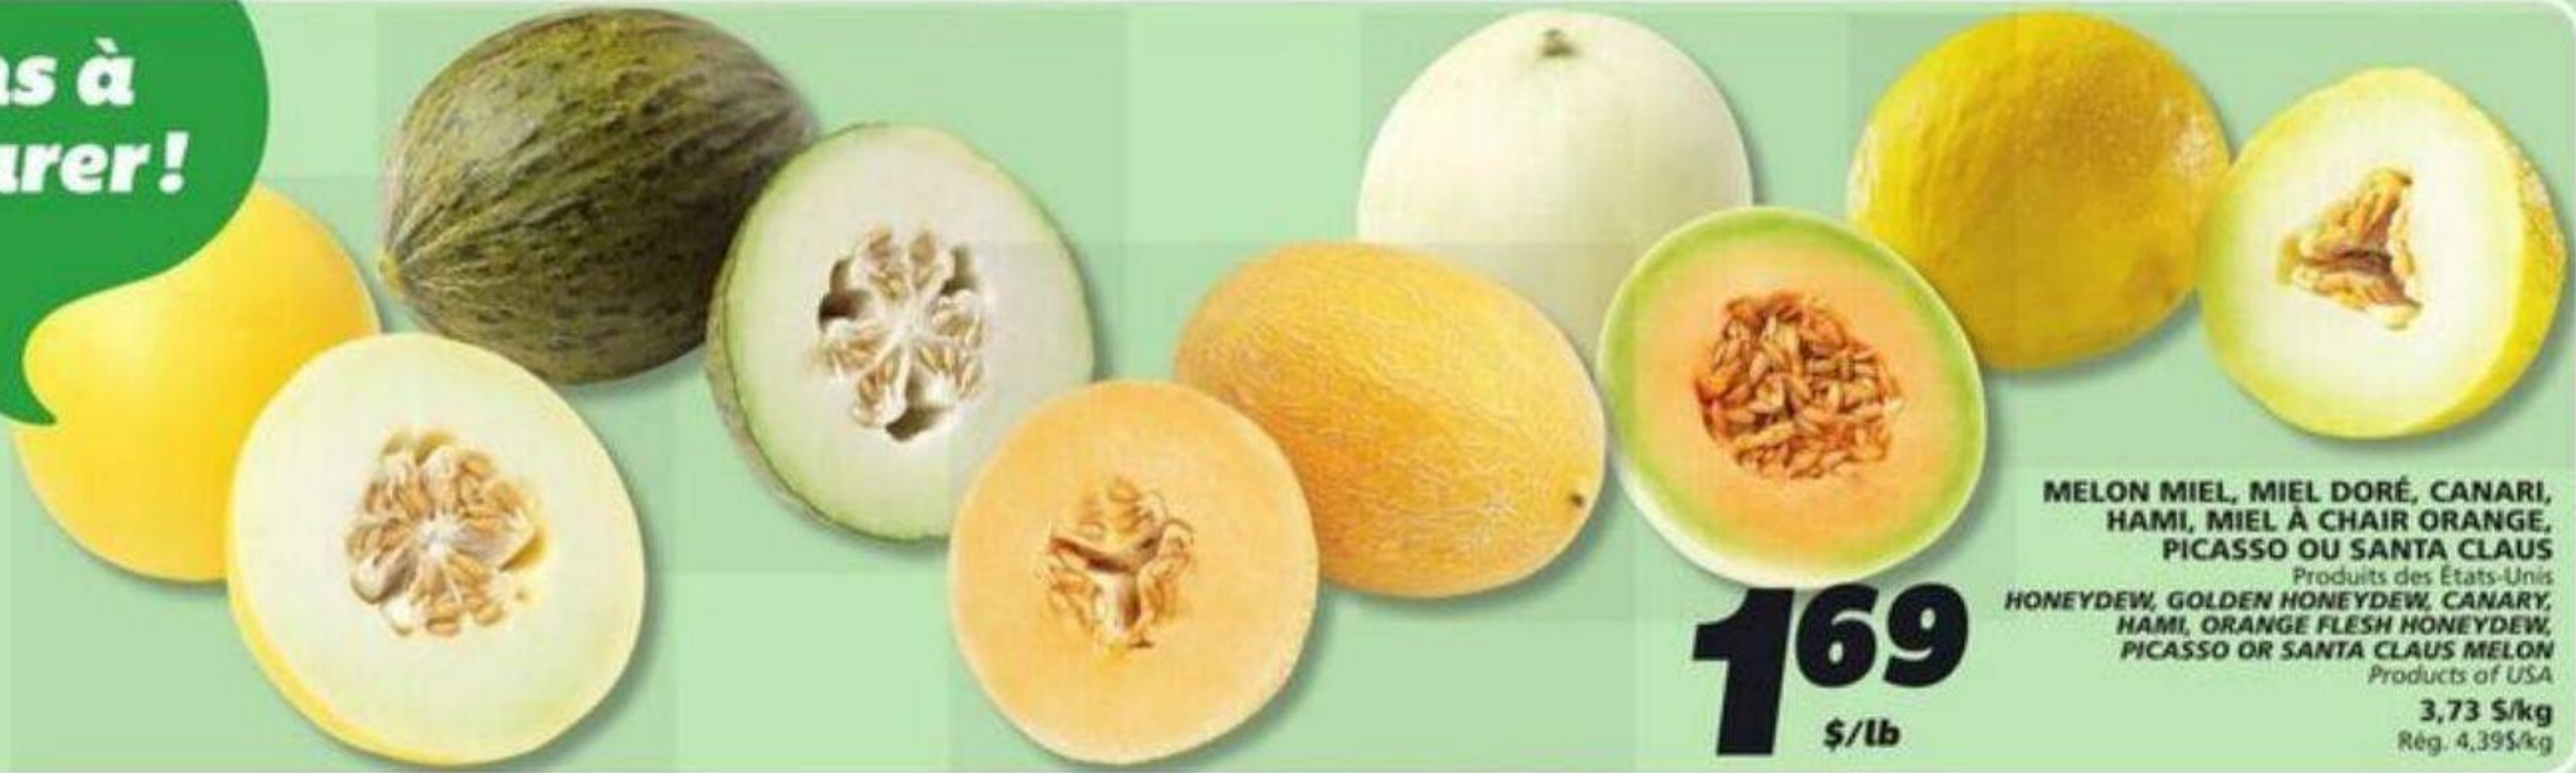

2 lb

129 \$/lb

BANANES BIOLOGIQUES ET ÉQUITABLES
Produit de l'Équateur
ORGANIC AND FAIR TRADE
BANANAS
Product of Ecuador
2,84 \$/kg
Rég. 3,51\$/kg

EQUIFRUIT
100% Fairtrade

Melons à savourer!

Tasty melons!

MELON MIEL, MIEL DORÉ, CANARI, HAMI, MIEL À CHAIR ORANGE, PICASSO OU SANTA CLAUS
Produits des États-Unis
HONEYDEW, GOLDEN HONEYDEW, CANARY, HAMI, ORANGE FLESH HONEYDEW, PICASSO OR SANTA CLAUS MELON
Products of USA

169 \$/lb

3,73 \$/kg
Rég. 4,39\$/kg

CONCOMBRE SANS PÉPINS
Produit du Québec
Canada no 1
SEEDLESS CUCUMBER
Product of Quebec
Rég. 2,49\$

2/300
OU OR
150 Ch./Ea.

On a le local à cœur

On a le local à cœur

TOMATES ROUGES EN GRAPPE
Produit du Québec
Canada no 1
RED VINE TOMATOES
Product of Quebec
6,59 \$/kg
Rég. 7,69\$/kg