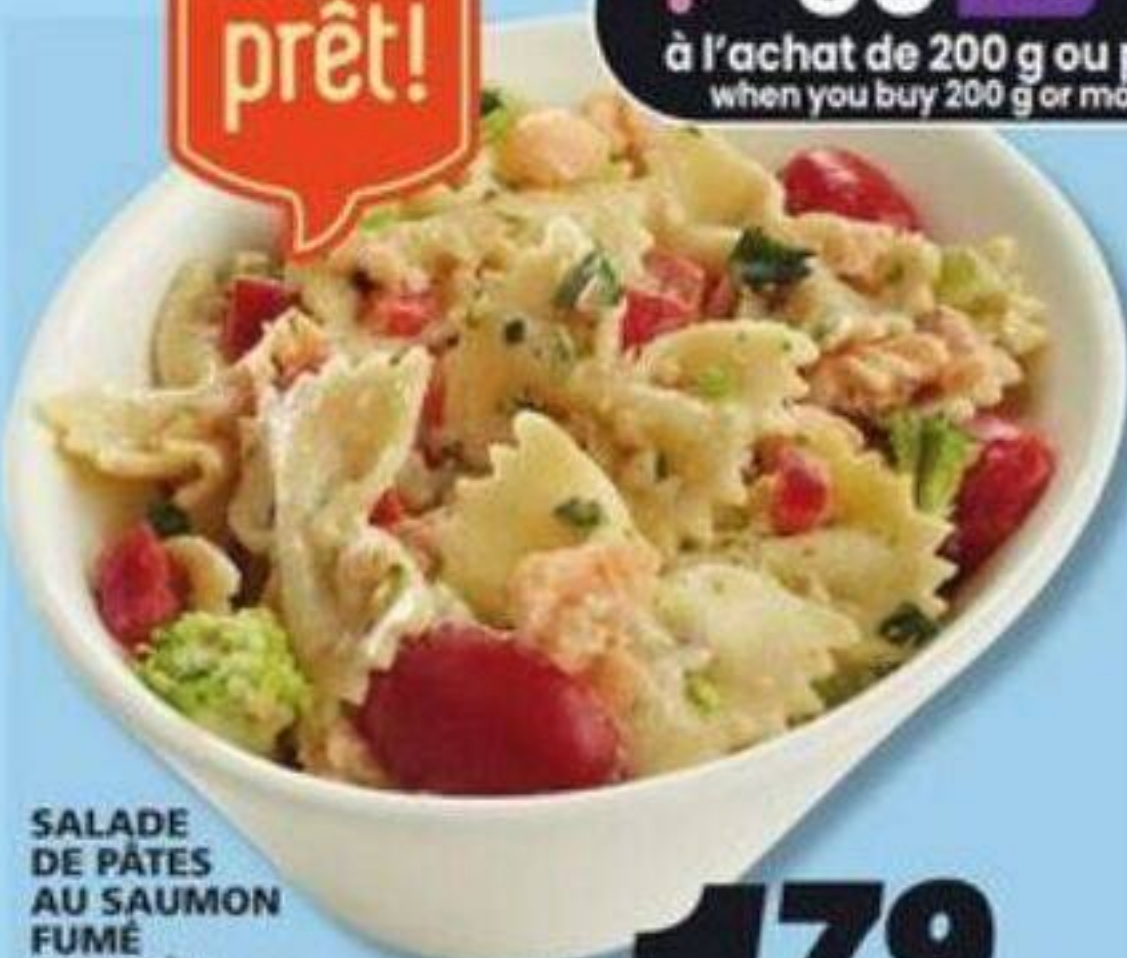

SALADE DE PÂTES AU SAUMON FUMÉ
C'EST PRÊT!
SALAD PASTA SMOKED SALMON
8,12 $/lb
Rég. 9,03$/lb

179 $/100 g