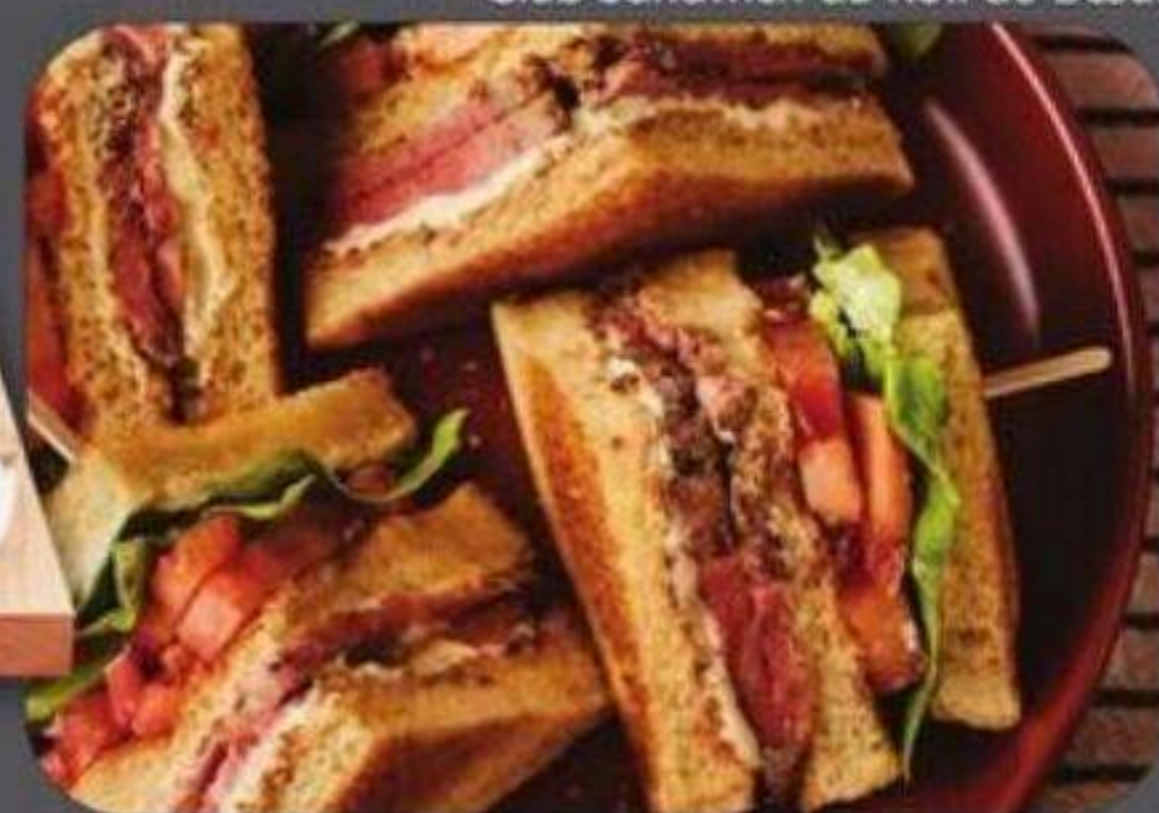

11⁹⁹
$/lb

RÔTI FRANÇAIS
Non bardé
Provenant de bœuf Canada AA
ou USDA Select
Without pork fat
FRENCH ROAST
26,43 $/kg
Rég. 30,19$/kg

Club sandwich au rôti de bœuf
par Geneviève O'Gleman

Club Sandwich au Roti de Bœuf

Voir la recette