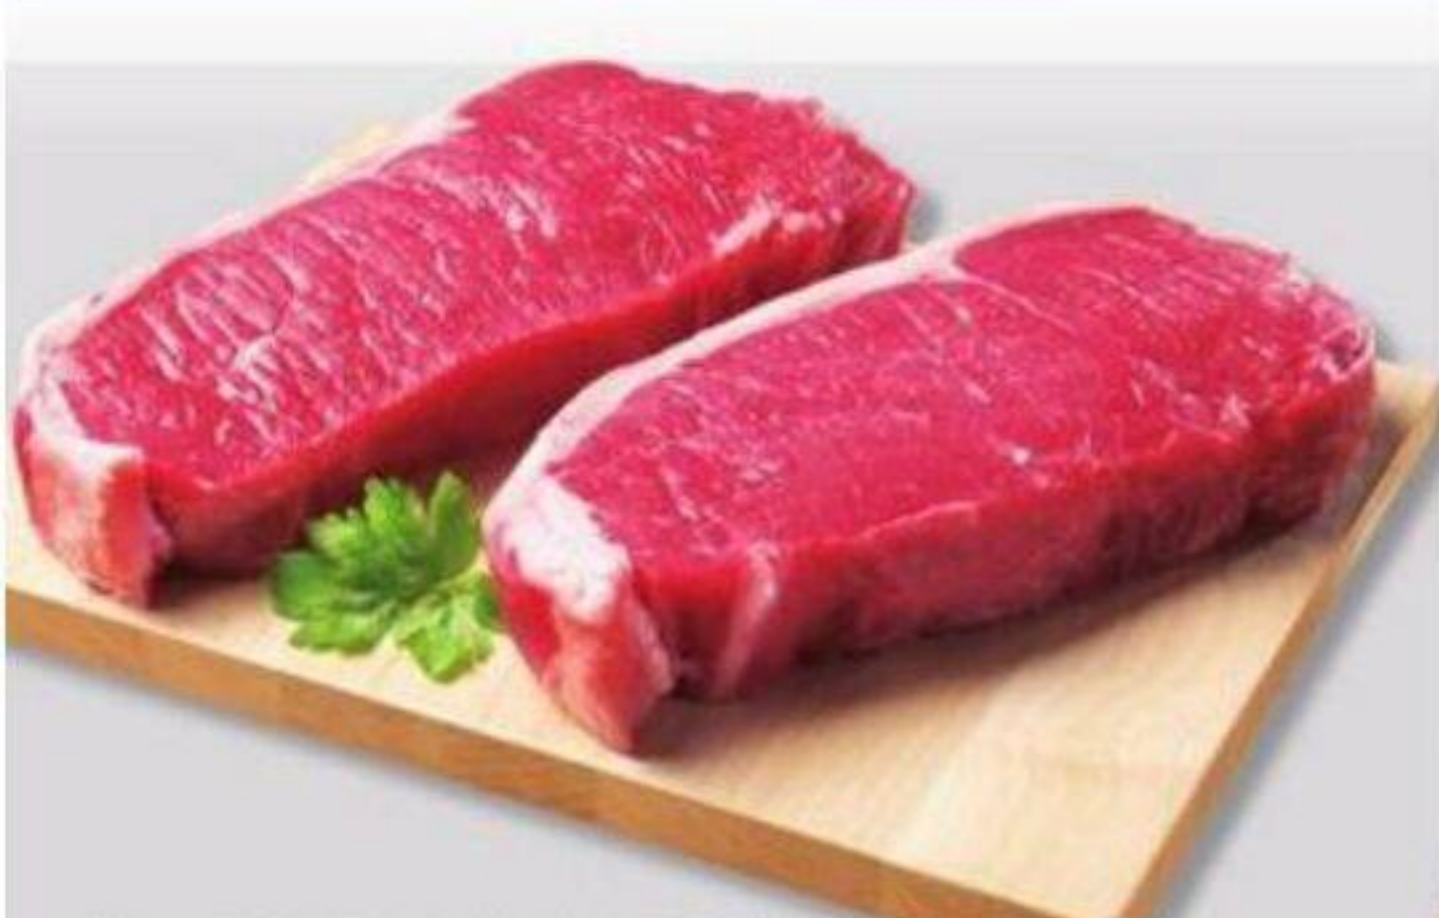

800

Boucherie

Coupé à votre goût, farci, mariné

Vous êtes servis

BIFTECK DE CONTRE-FILET
Provenant de bœuf Canada AA
ou USDA Select
STRIP LOIN STEAK
50,68 \$/kg
Rég. 52,99\$/kg

22⁹⁹
\$/lb

11⁹⁹
\$/lb

RÔTI FRANÇAIS
Non bardé
Provenant de bœuf Canada AA
ou USDA Select
Without pork fat
FRENCH ROAST
26,43 \$/kg
Rég. 30,19\$/kg