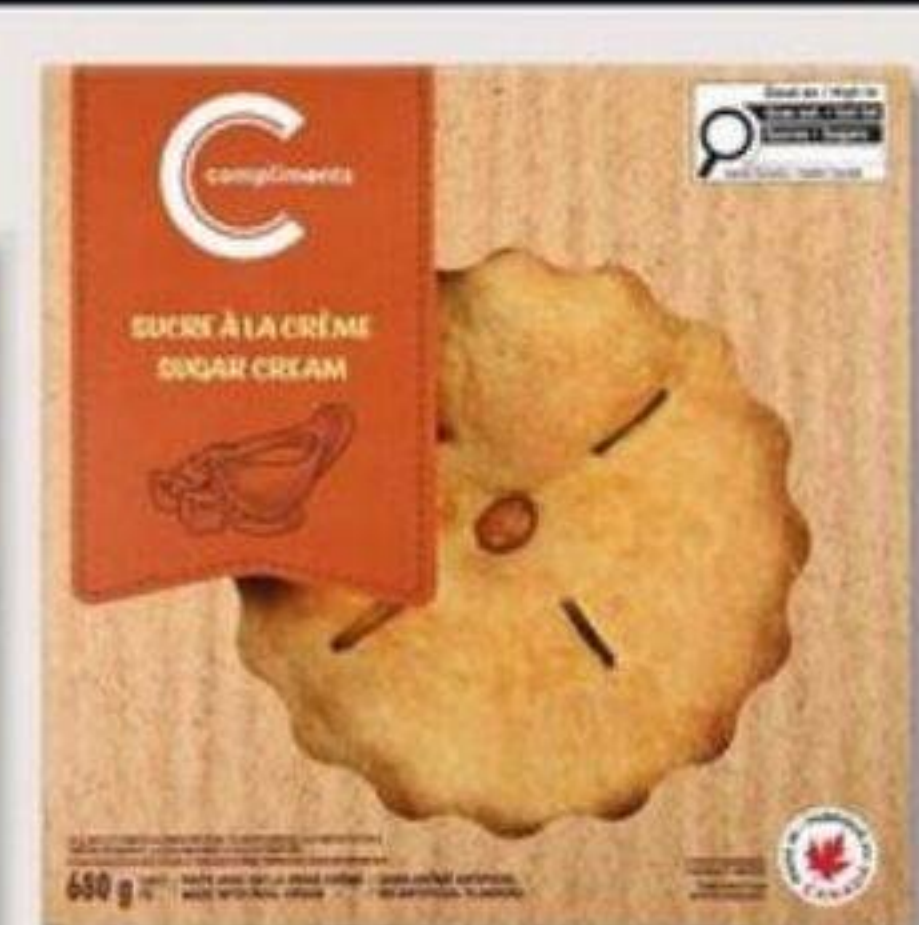

TARTE OU CROUSTADE AUX POMMES
COMPLIMENTS
APPLE CRUMBLE OR PIE
580 à/à 750 g
Rég. 9,99$ à 11,99$
Sélection variée
Assorted selection

6.99

CROUSTILLES
LAY'S (177 à 235 g)
GRIGNOTINES
MUNCHIES
SUPER MÉLANGE (250 g)
MAÏS SOUFFLÉ
SMARTFOOD (150 à 220 g)
OU BRETZELS
ROLD GOLD (198 à 370 g)
CHIPS, SNACKS, POPCORN OR PRETZELS
Sélection variée
Assorted selection
Rég. 4,69$ à 5,29$