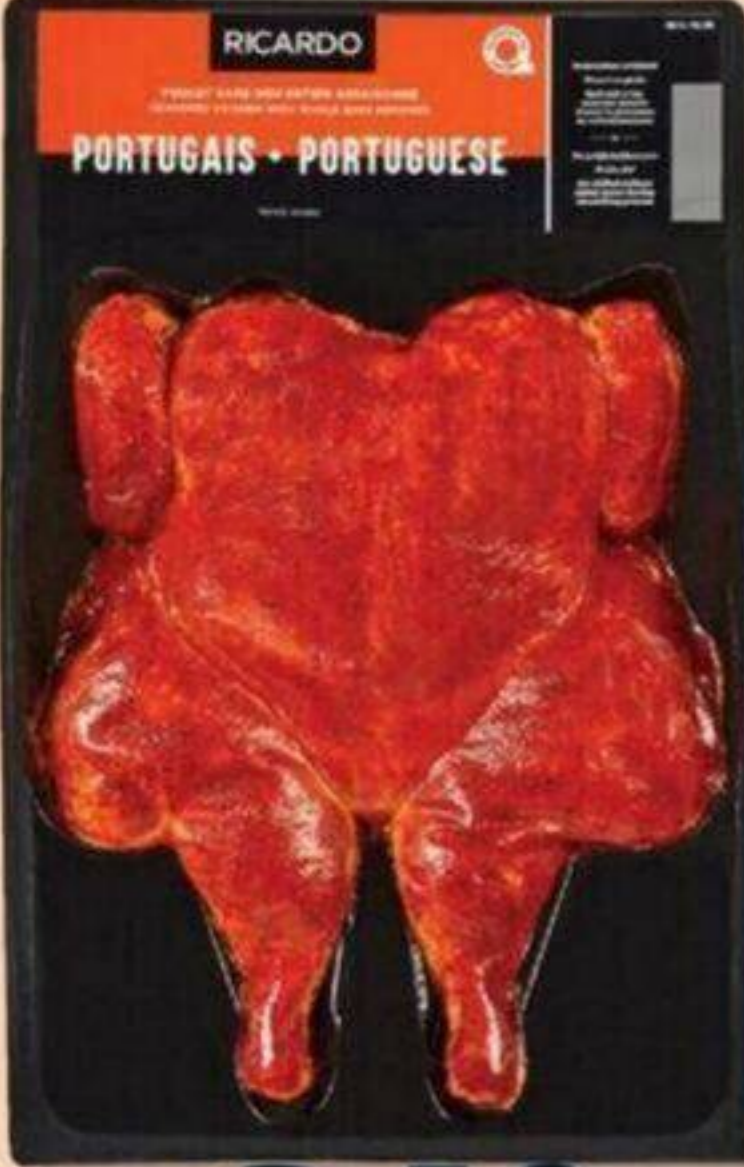

RICARDO

On a le local à cœur

100 PTS

649 $/lb

POULET CRAPAUDINE FRAIS
RICARDO
FRESH FLATTENED CHICKEN
Sélection variée
Assorted selection
14,31 $/kg
Rég. 15,99$/kg

150 PTS