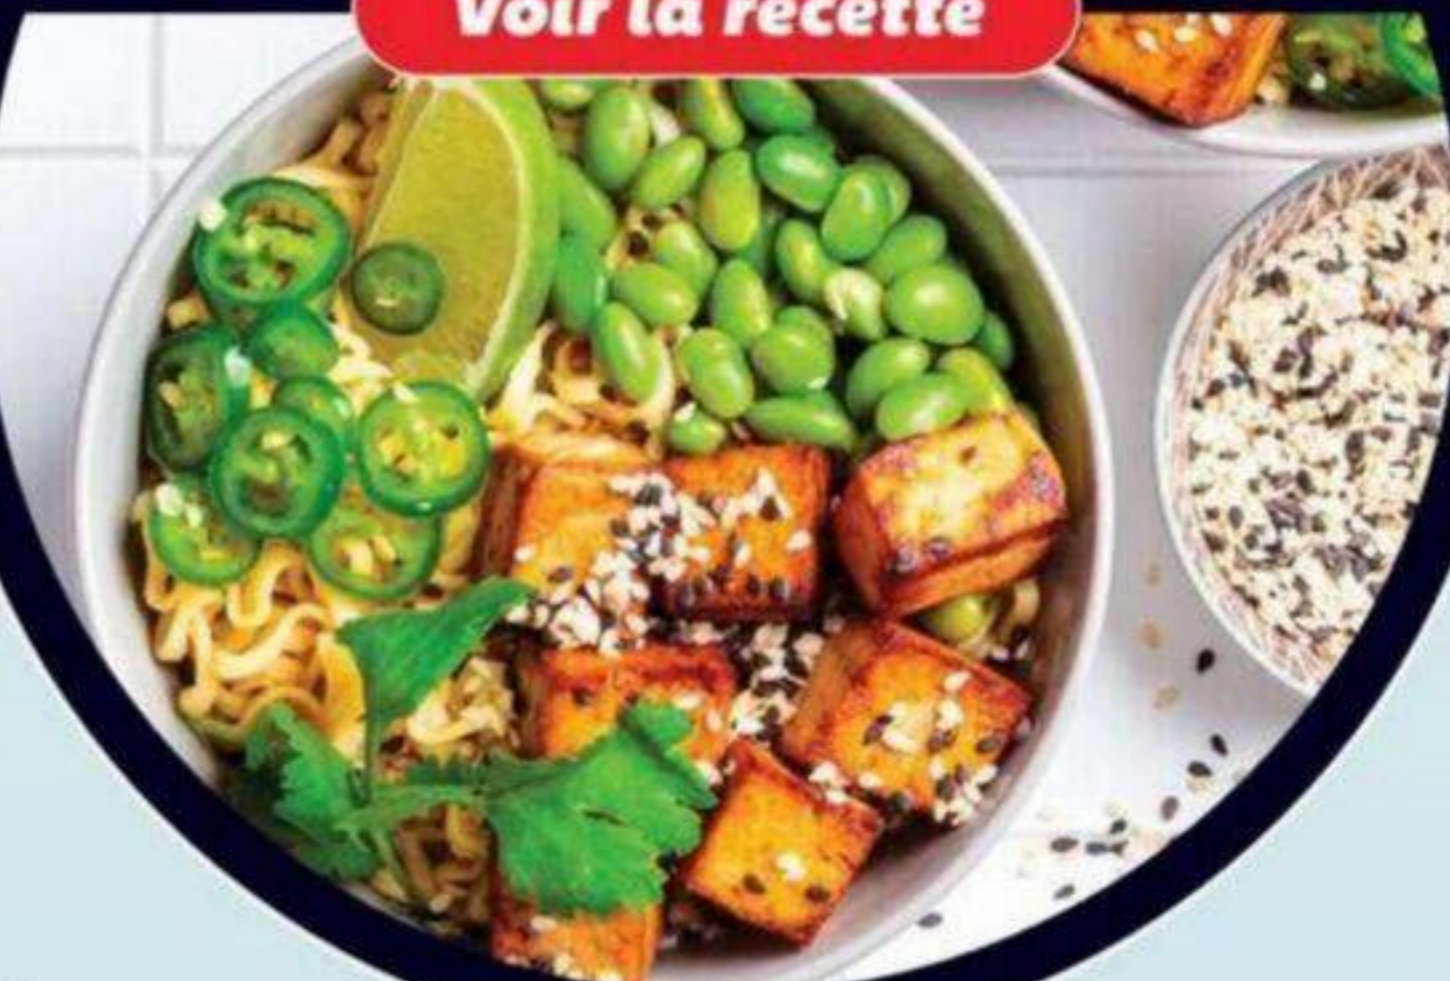

NOUILLES RAMEN OU DE RIZ
BLUE DRAGON
RAMEN OR RICE NOODLES
300 g
Rég. 3,99$ à 4,99$

358

LAIT DE COCO
BLUE DRAGON
(400 mL)
OU NOUILLES ASIATIQUES
HAIKU (300 g)
COCONUT MILK OR ASIAN NOODLES
Rég. 3,49$ à 4,19$

298

GRAINES DE SÉSAME
COMPLIMENTS
SESAME SEEDS
145 g
Rég. 5,29$ à 5,49$

298

NOIX DE COCO JEUNE
Produit du Vietnam
YOUNG COCONUT
Products of Vietnam
Rég. 3,99$

288

TOFU UNISOJA
TOFU
300 ou/ou 454 g
Rég. 3,99$

199

CHILI CROUSTILLANT, SAUCE POUR SAUTÉ OU PÂTE DE CARI
BLUE DRAGON
CHILI CRISP, CURRY PASTE OR STIR-FRY SAUCE
270 mL ou/ou 180 g
Rég. 5,49$ à 6,79$

498