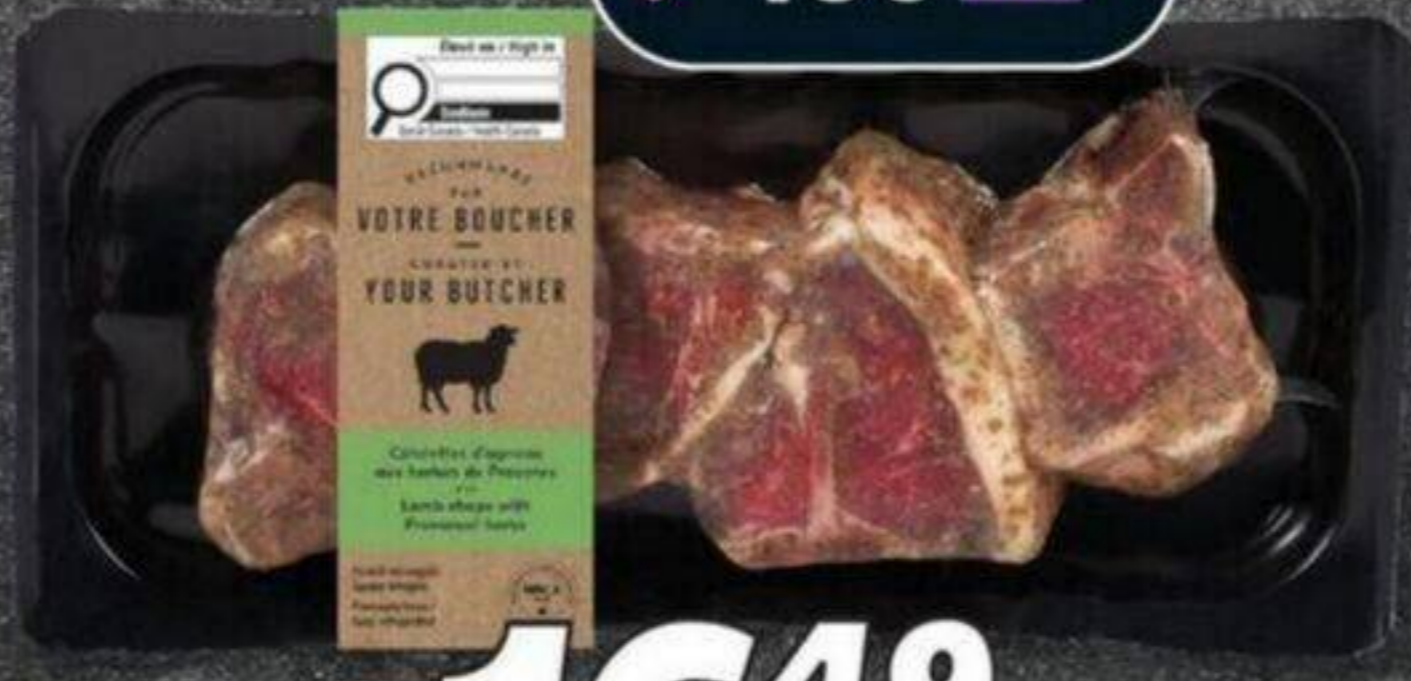

150 PTS

1649 $/lb

CÔTELETTES DE LONGE
D'AGNEAU ASSAISONNÉES
RECOMMANDÉ PAR VOTRE BOUCHER
Herbes provençales,
Épices et citron,
Saveurs du Moyen-Orient
SEASONED LAMB LOIN CHOPS
36,35 $/kg
Rég. 37,99$/kg

100 PTS