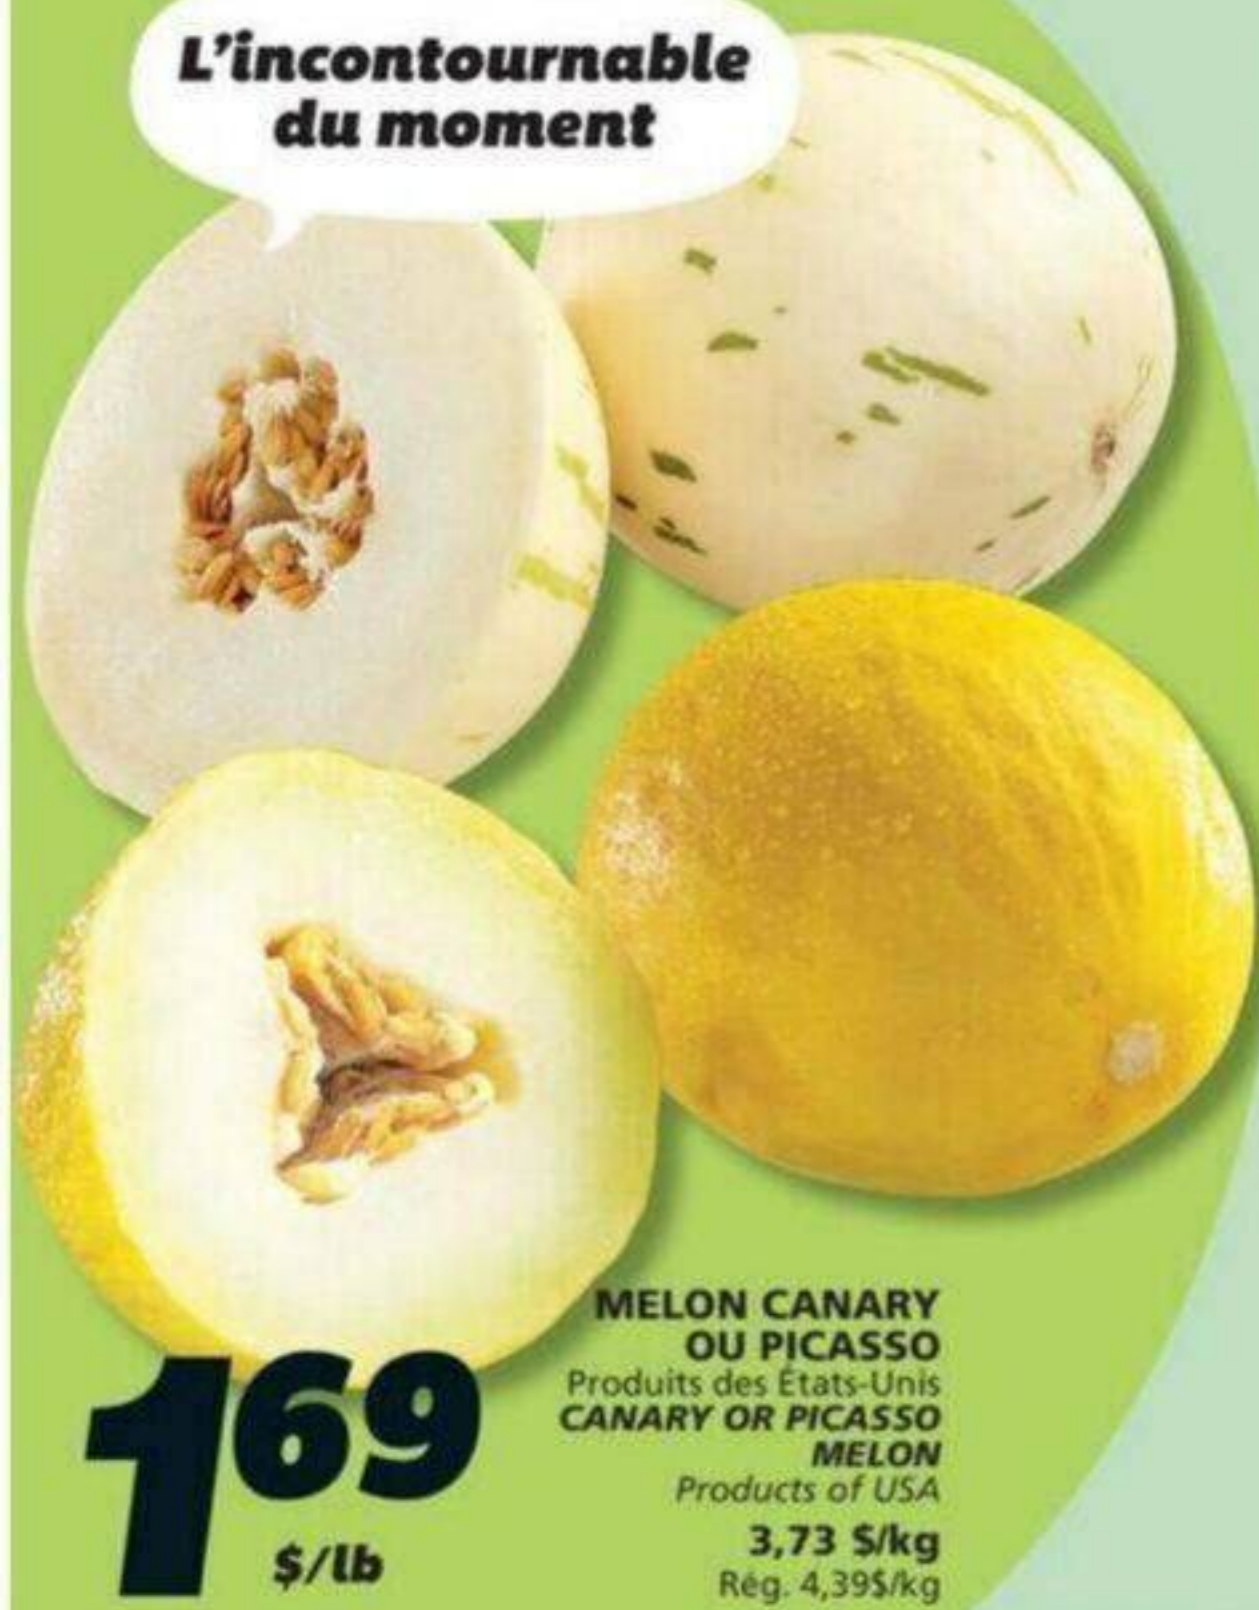

Fruits et légumes

Arrivages frais tous les jours et prêts à savourer

Vous êtes servis

KAKIS SHARONI
Produit d'Afrique du Sud
SHARONI PERSIMMONS
Product of South Africa
Caisse/case
Rég. 12,99$

L'incontournable du moment

169
$/lb

MELON CANARY OU PICASSO
Produits des États-Unis
CANARY OR PICASSO MELON
Products of USA
3,73 $/kg
Rég. 4,39$/kg