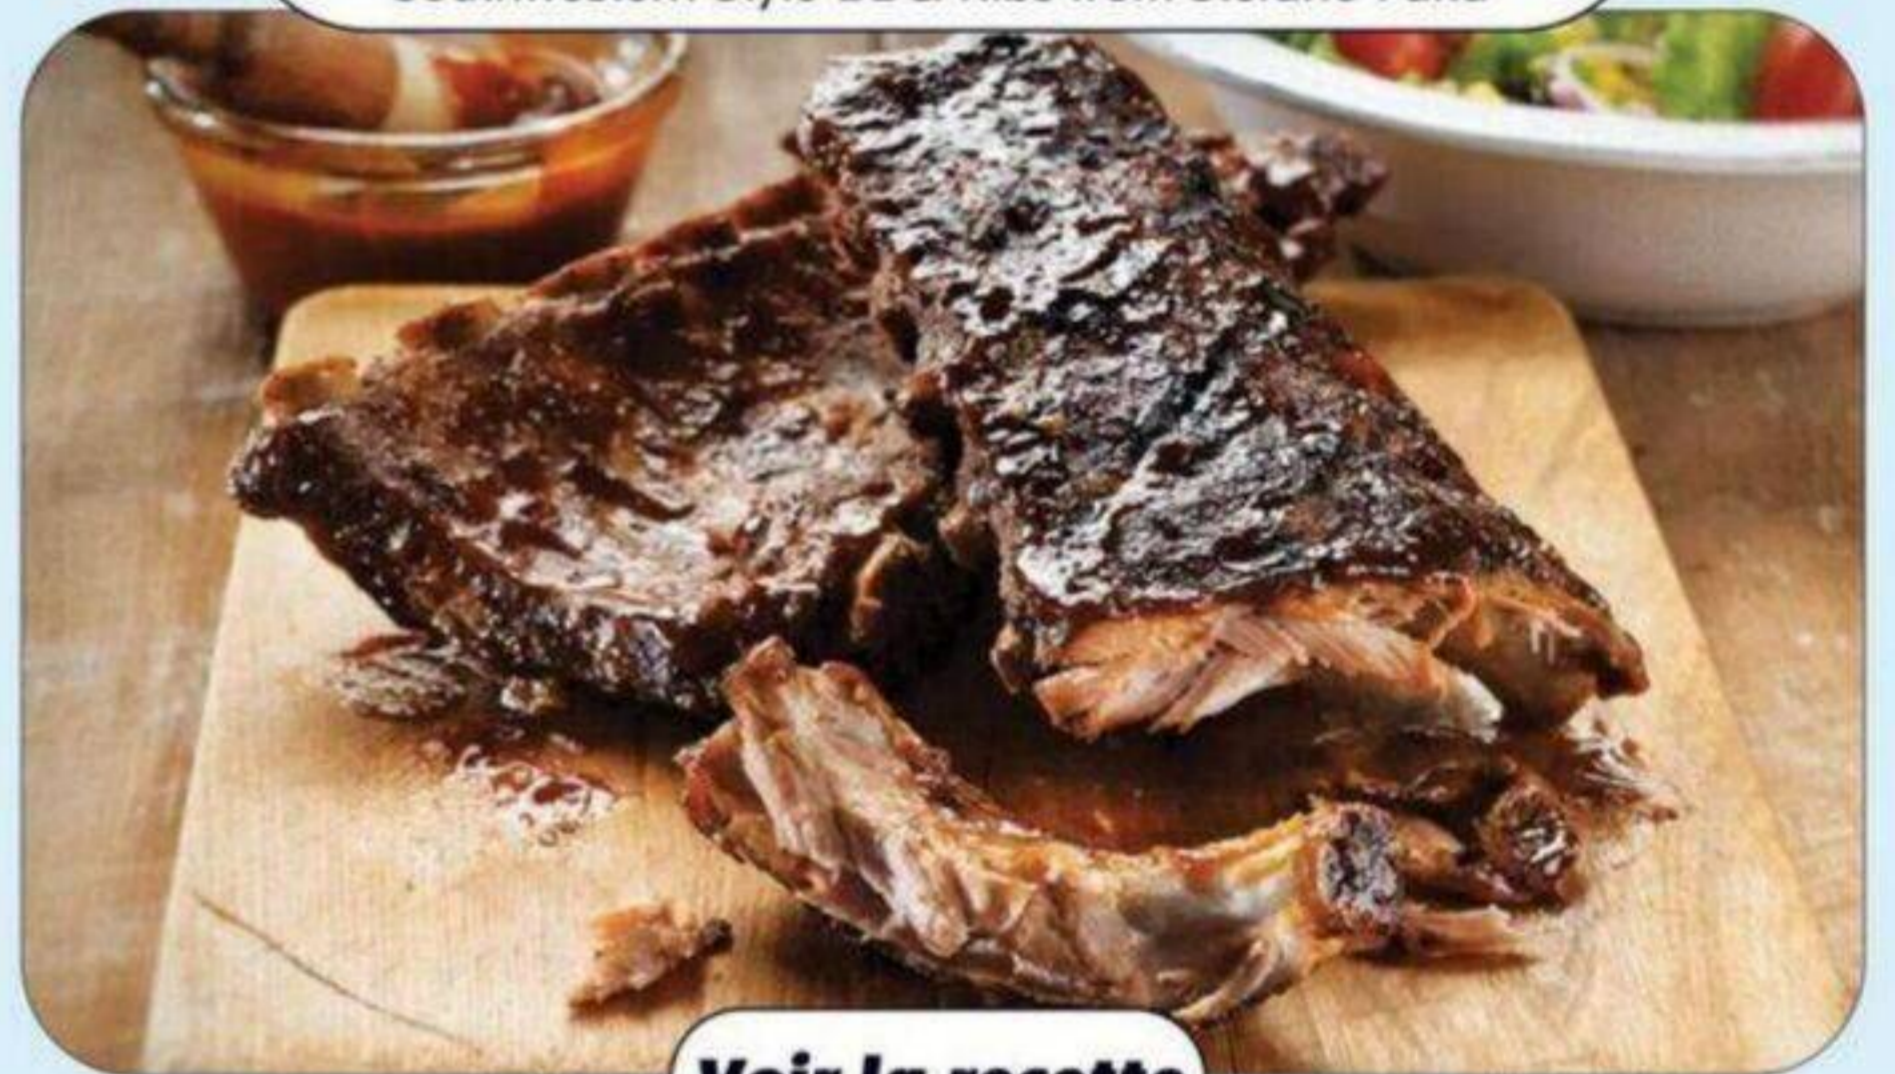

**8<sup>99</sup>**  
 \$/lb

**18<sup>99</sup>**  
 \$/lb

CULOTTE DE SURLONGE  
 (PICANHA)  
 STERLING SILVER  
 BEEF SIRLOIN CAP (PICANHA)  
 41,87 \$/kg  
 Rég. 45,99\$/kg

**21<sup>99</sup>**  
 \$/lb

FILET D'ÉPAULE  
 DE BŒUF  
 STERLING SILVER  
 Nature ou mariné  
 TERES MAJOR  
 Sélection variée  
 Assorted selection  
 48,48 \$/kg  
 Rég. 55,99\$/kg

**Notre porc  
 frais est 100 %  
 du Québec**

**Côtes levées BBQ façon Sud-Ouest  
 de Stefano Faita**

Southwestern-Style BBQ Ribs from Stefano Faita

[Voir la recette](#)

**7<sup>49</sup>**  
 \$/lb

FLANC DE PORC FRAIS  
 PORC NAGANO  
 FRESH PORK BELLY  
 16,51 \$/kg  
 Rég. 17,99\$/kg

**10<sup>99</sup>**  
 \$/lb

BAVETTE D'ÉPAULE DE PORC ASSAISONNÉE  
 TOP GOURMET  
 SEASONED PORK SHOULDER FLANK STEAK  
 Sélection variée  
 Assorted selection  
 24,23 \$/kg  
 Rég. 26,99\$/kg

CARRÉ DE LONGE  
 DE PORC FRAIS  
 FRESH PORK LOIN RACK  
 Format familial  
 Family size  
 17,61 \$/kg  
 Rég. 18,99\$/kg