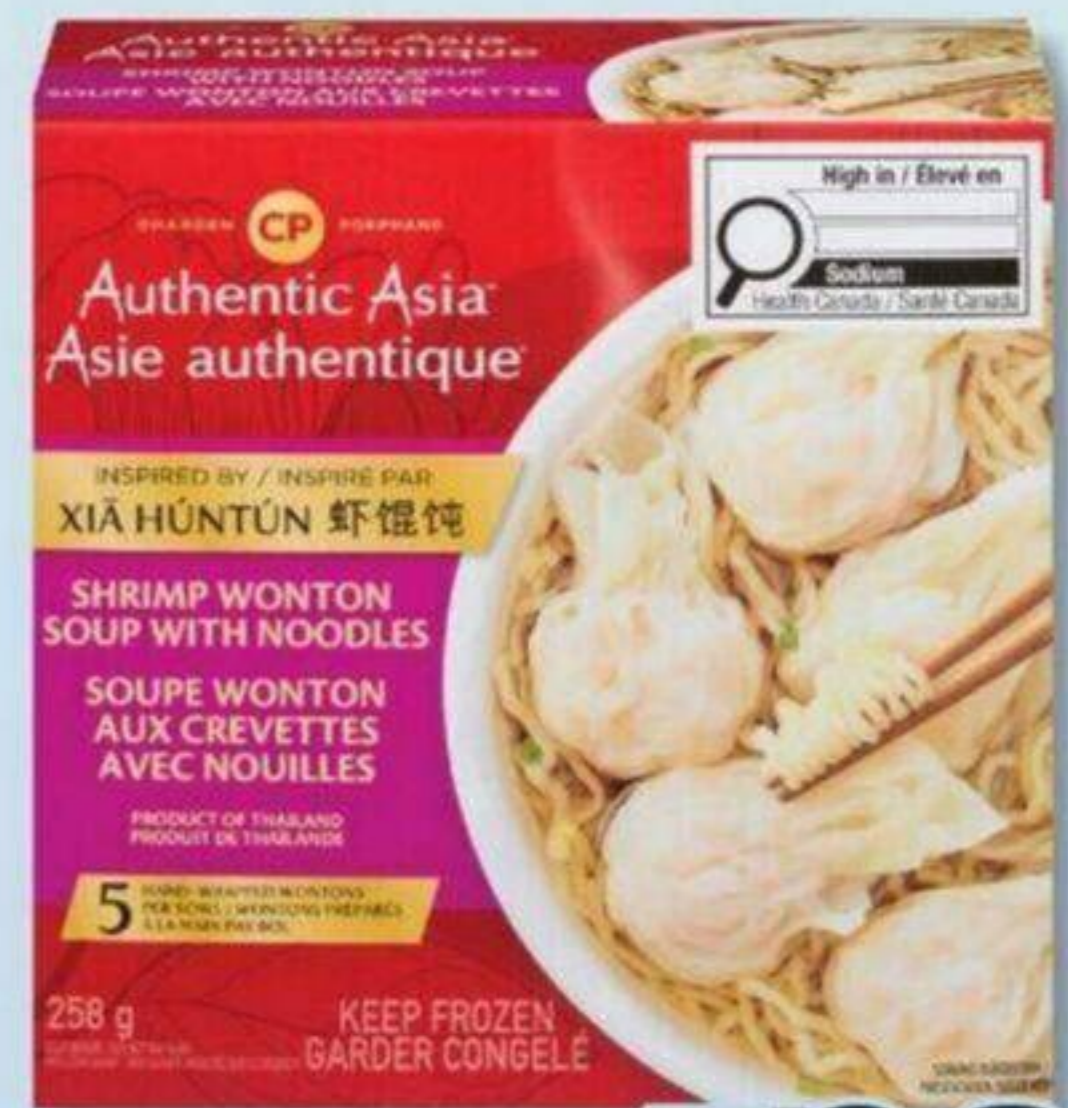

REPAS SURGELÉ AUTHENTIC ASIA FROZEN MEAL 258 g Rég. 6,49$ à 6,79$

4⁹⁸