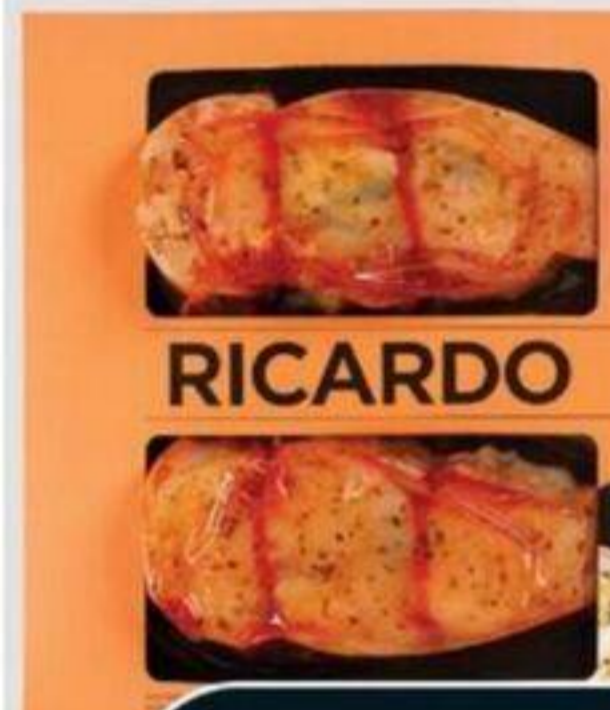

RICARDO

100 PTS

POITRINES DE POULET FRAIS FARCIES
RICARDO
FRESH STUFFED CHICKEN BREAST
Emballage de 2/Pack of 2
Sélection variée/Assorted selection
30,84 $/kg
Rég. 32,99$/kg

13⁹⁹ $/lb

On a le local à cœur