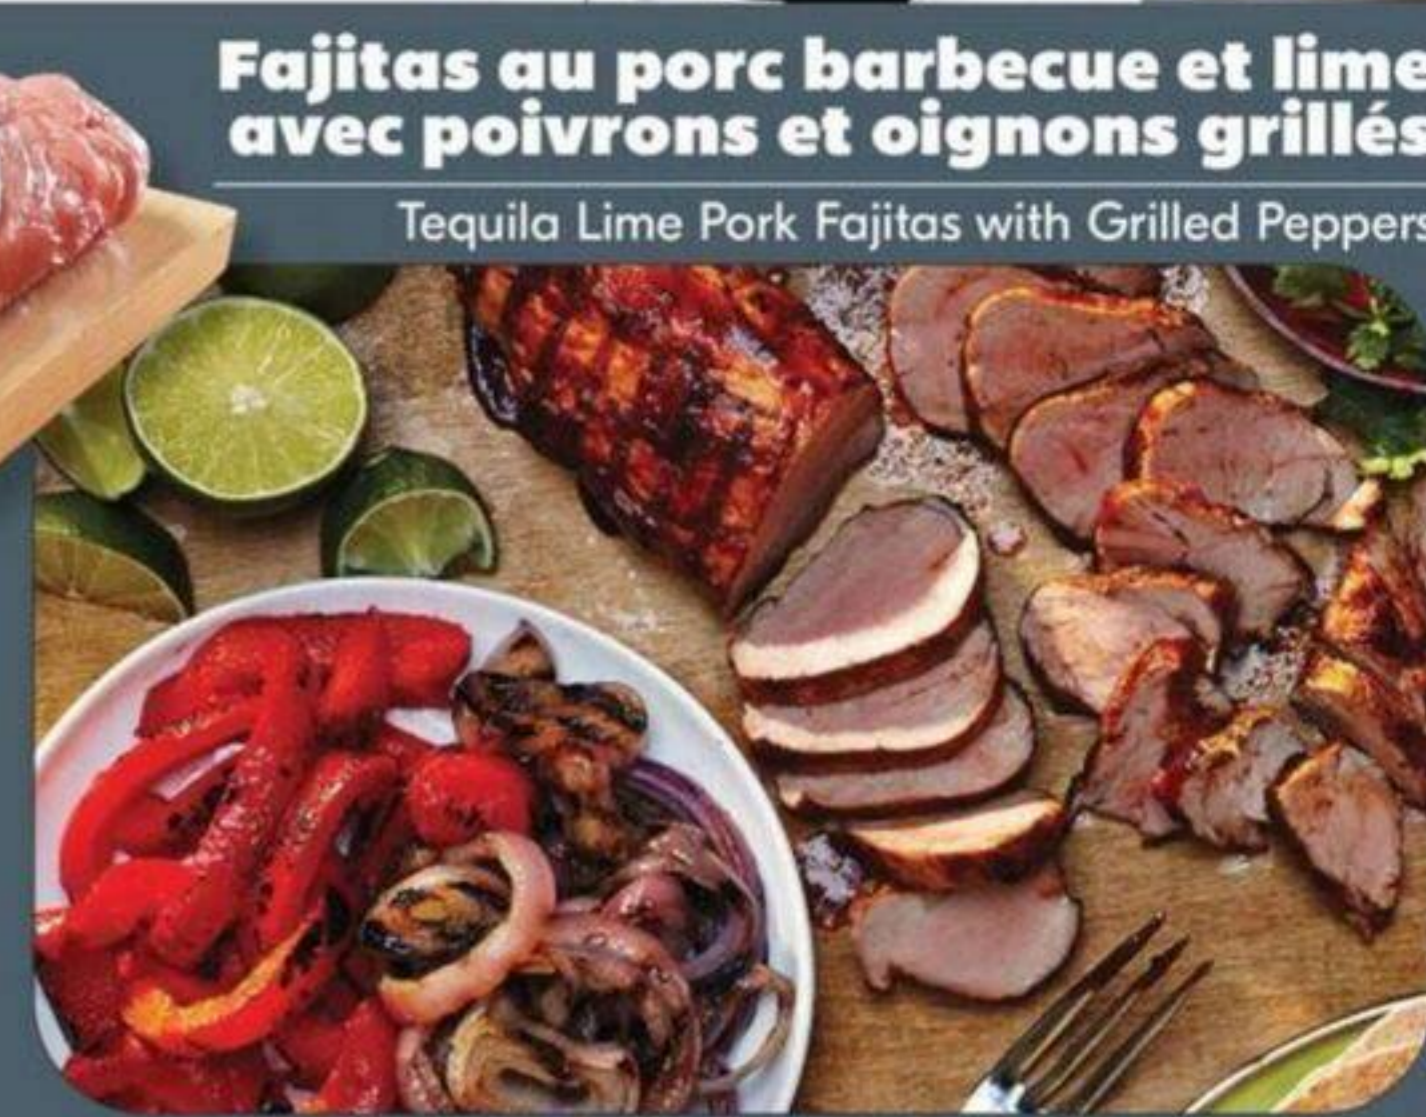

Fajitas au porc barbecue et lime avec poivrons et oignons grillés

Tequila Lime Pork Fajitas with Grilled Peppers

Voir la recette