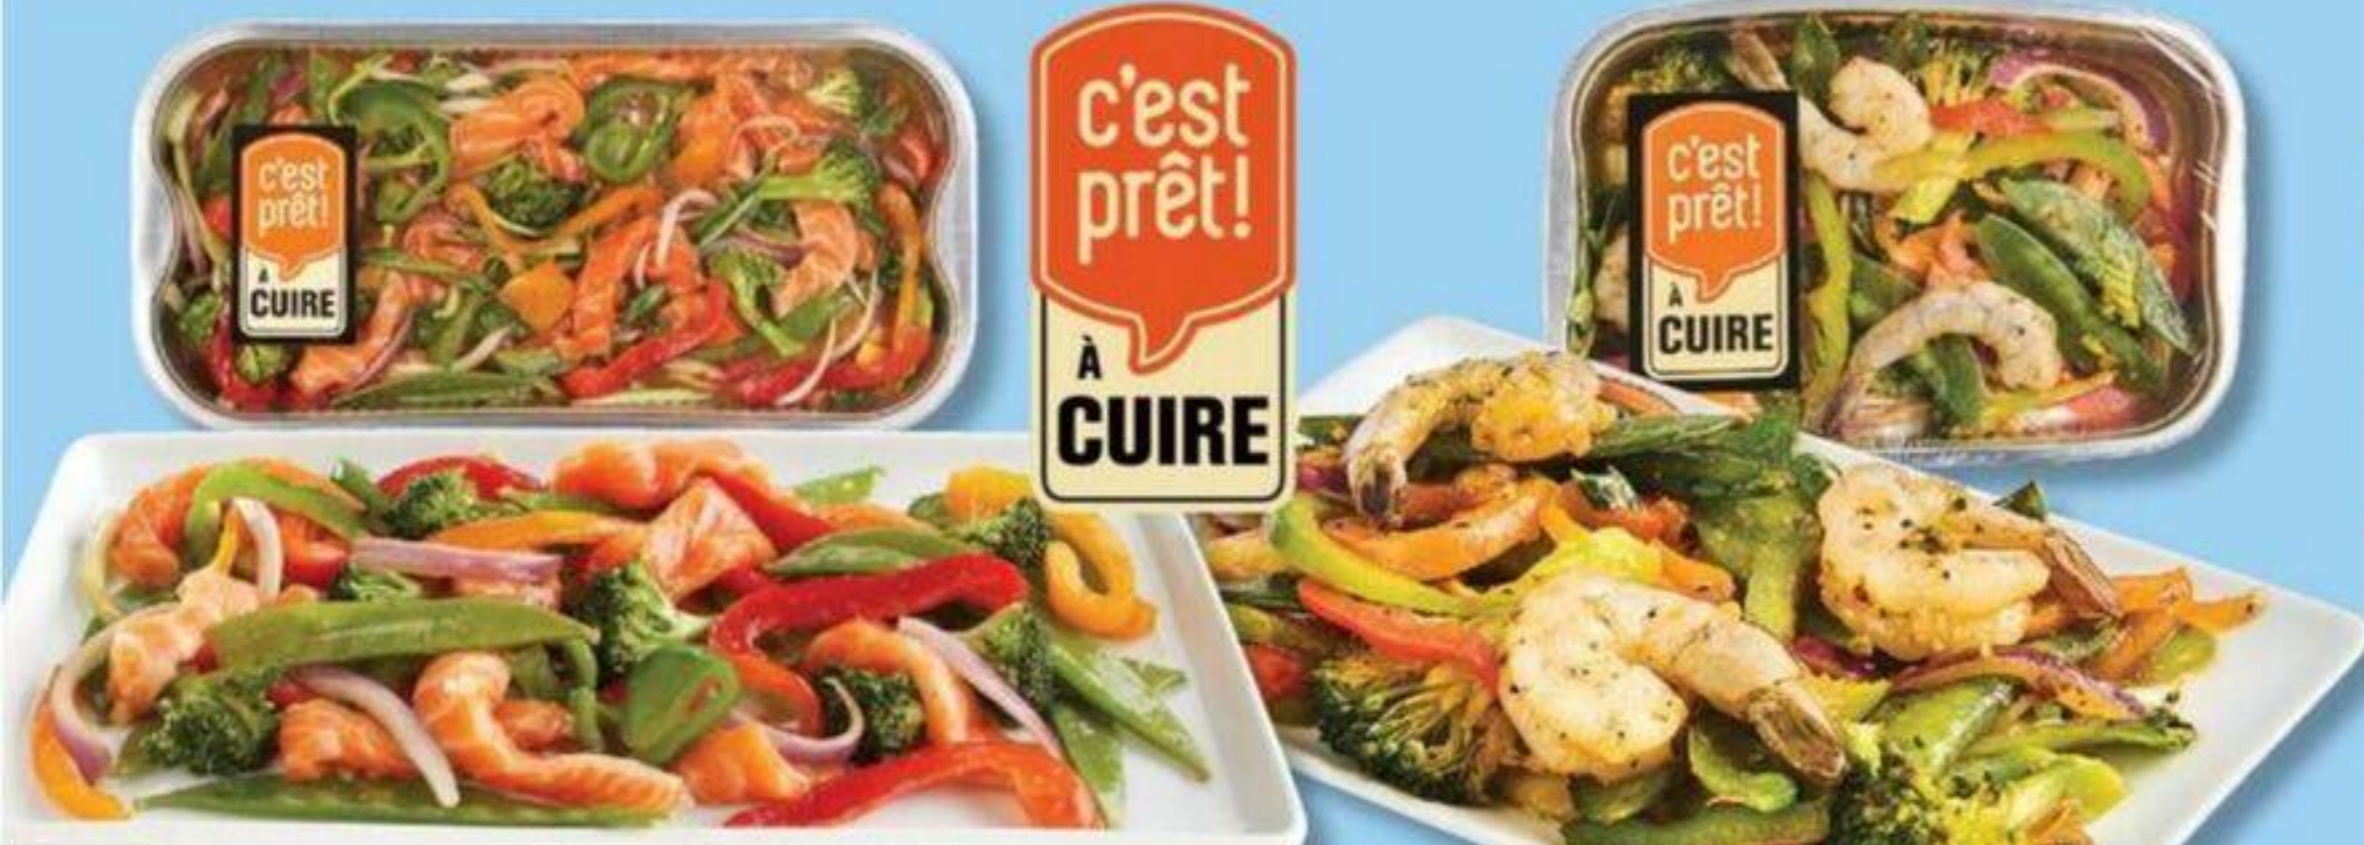

Poissonnerie

En filets, en portions, préparé comme vous l'aimez

Vous êtes servis

BARQUETTE DE CREVETTES OU DE SAUMON AVEC LÉGUMES
C'EST PRÊT! À CUIRE
SHRIMP OR SALMON TRAY WITH VEGETABLES
Sélection variée
Assorted selection
19,82 $/kg
Rég. 22,02$/kg

899
$/lb