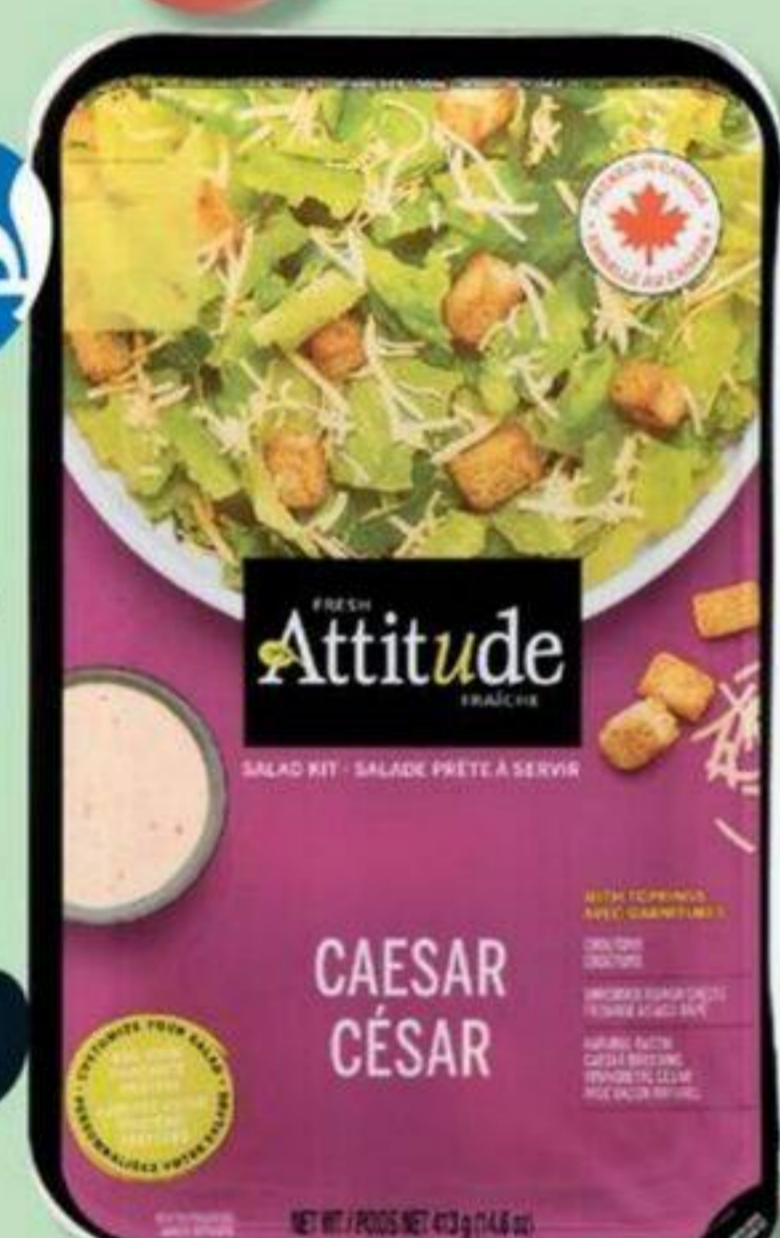

MÉLANGE DE LAITUES AVEC GARNITURES
Produit du Québec
ATTITUDE FRAÎCHE LETTUCE MIX WITH TOPPINGS
Product of Quebec
318 à/à 413 g
Sélection variée
Assorted selection
Rég. 7,99$ à 8,99$

7⁹⁹