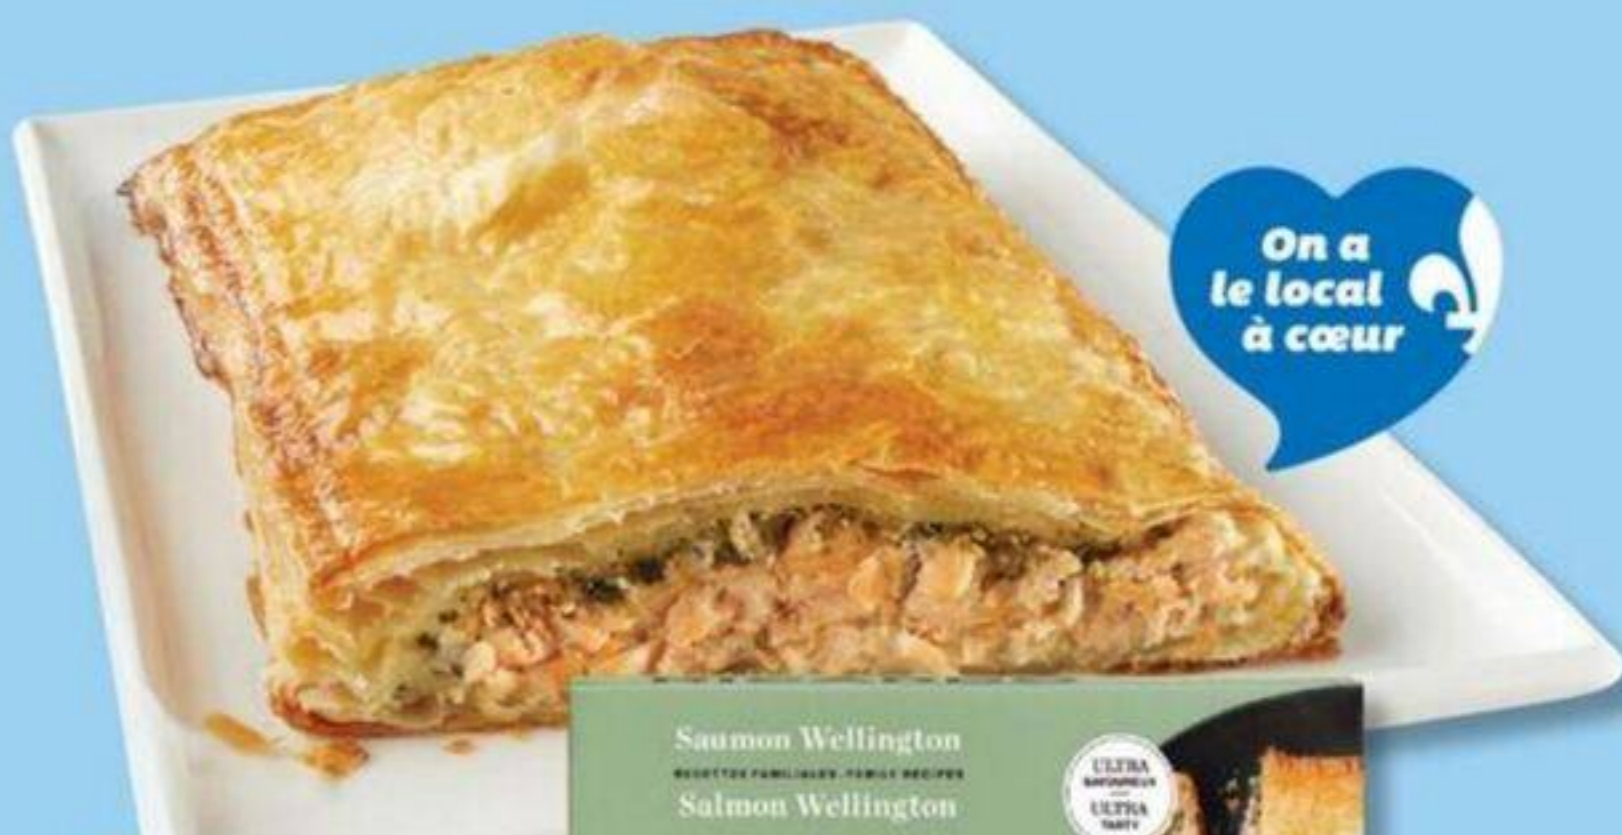

c'est prêt!

SALADE DE GOBERGE À SAVEUR DE CRABE  
FRAÎCHE  
FRESH CRAB-FLAVOURED POLLOCK SALAD  
6,76 \$/lb

**149**  
\$/100 g +tx

50 PTS  
à l'achat de 200 g ou plus  
when you buy 200 g or more

On a le local à cœur