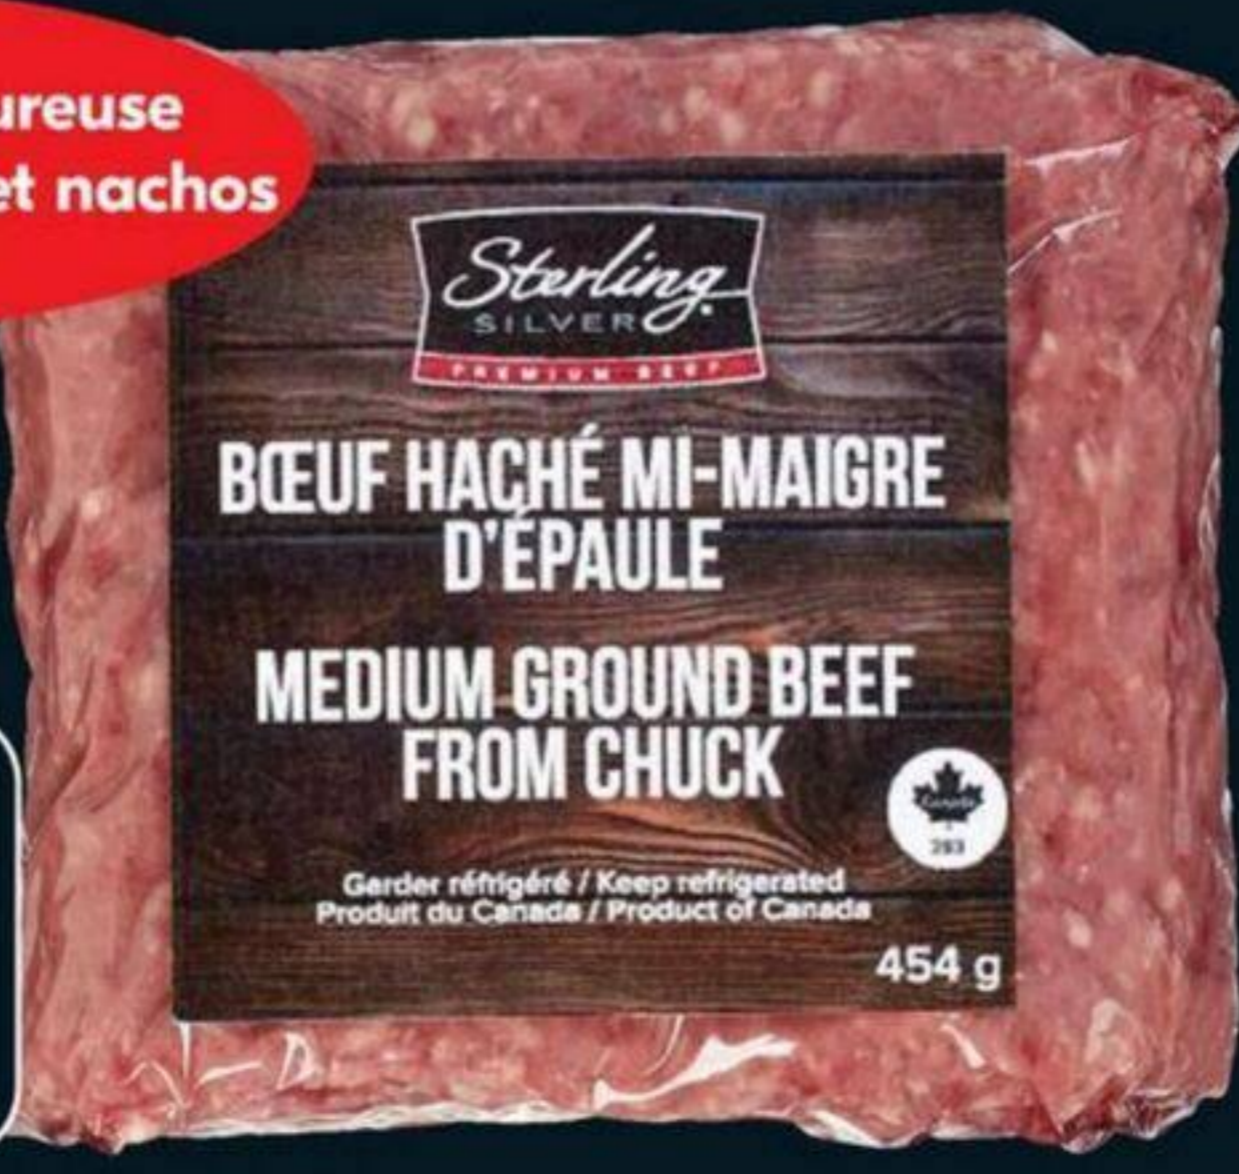

Des coupes parfaites pour des BBQ de feu!

Vous êtes servis!