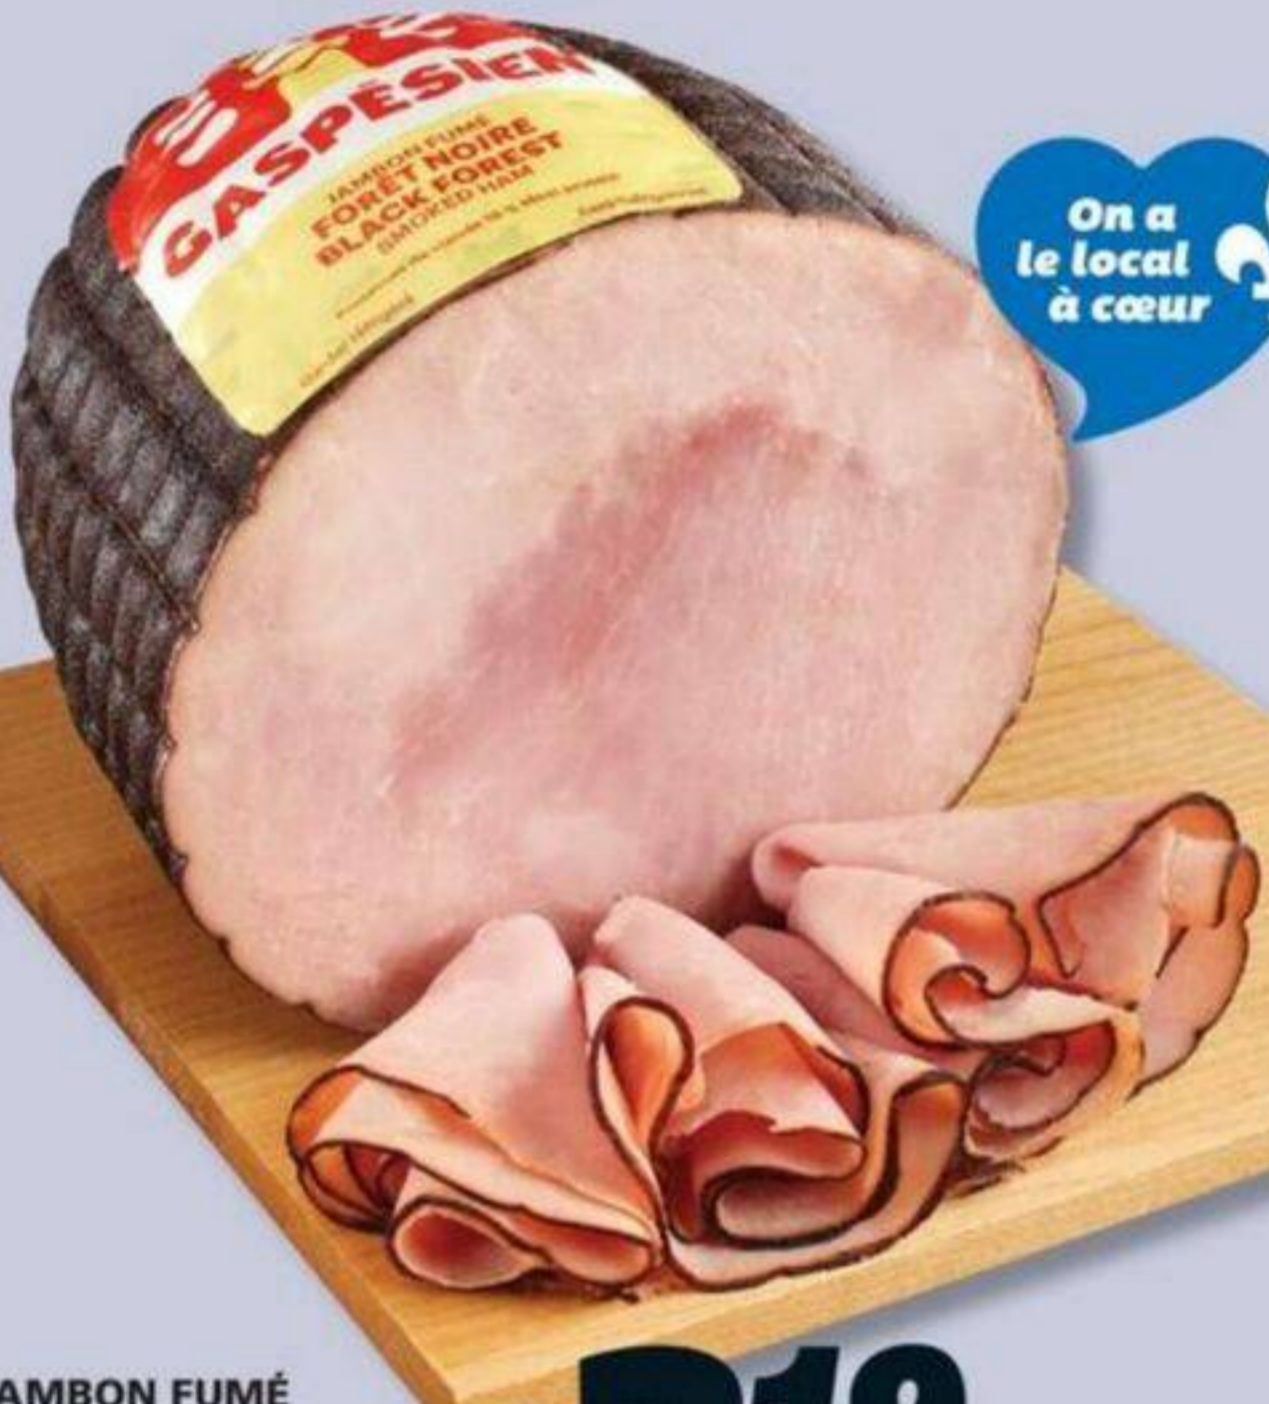

**749**

**On a le local à cœur**

**JAMBON FUMÉ GASPESIE**  
SMOKED HAM  
14,47 \$/lb  
Rég. 16,74\$/lb

**319**  
\$/100 g

**CHARCUTERIES TRANCHÉES MAPLE LEAF NATURAL SELECTIONS (175 g) SALAMI D'ÉTÉ SEC OU SALAMI TRANCHÉS SCHNEIDERS (150 g) SHAVED OR SLICED DELI MEAT**  
Sélection variée Assorted selection  
Rég. 9,29\$