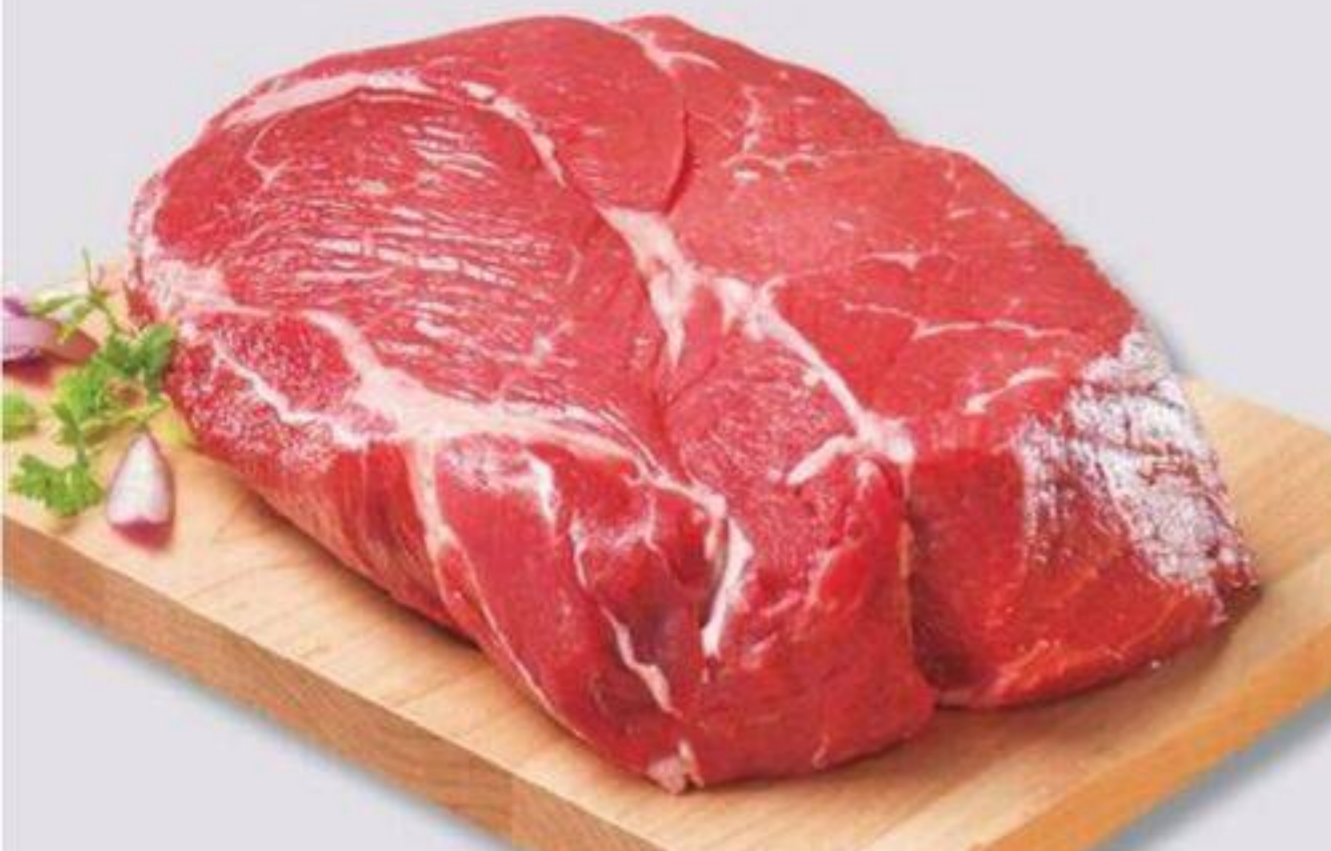

26,43 \$/kg
Rég. 30,19\$/kg

11⁹⁹
\$/lb

FORMAT FAMILIAL
FAMILY SIZE

VEAU HACHÉ MAIGRE
Parties fraîches et surgelées
Fresh or frozen parts
LEAN MINCED VEAL
Format familial/Family size

15,41 \$/kg
Rég. 16,99\$/kg

6⁹⁹
\$/lb

RÔTI DE BAS DE PALETTE DÉOSSÉ
Provenant de bœuf Canada AA ou USDA Select
BONELESS BOTTOM BLADE ROAST

28,64 \$/kg
Rég. 32,19\$/kg

12⁹⁹
\$/lb

On a le local à cœur

POITRINES DE POULET FRAIS
Avec dos
With back
FRESH CHICKEN BREASTS