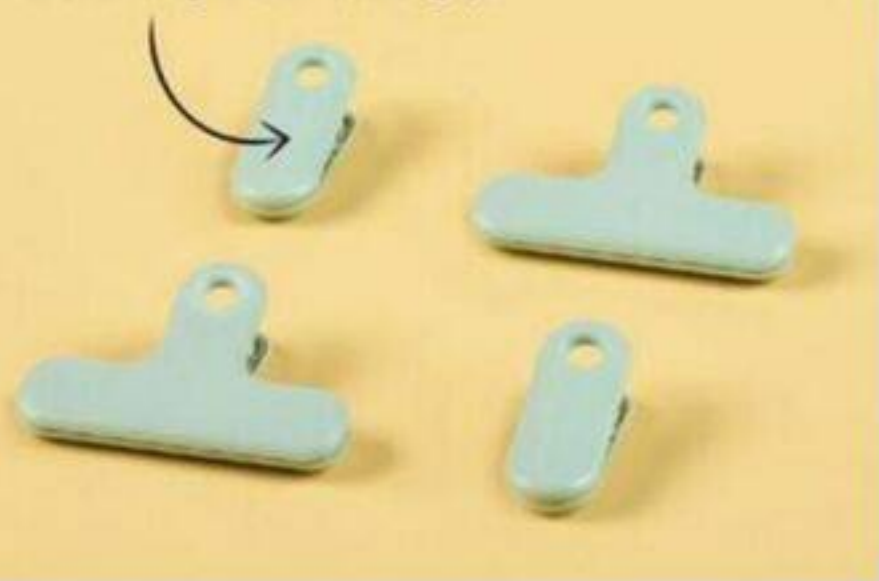

Pinces magnétiques Magnetic Sealing Clips Ensemble de 4 / Set of 4

Pinces réutilisables avec aimant intégré
pour garder collations et produits secs frais.
Reusable clips with built-in magnets to keep
snacks and dry goods fresh.