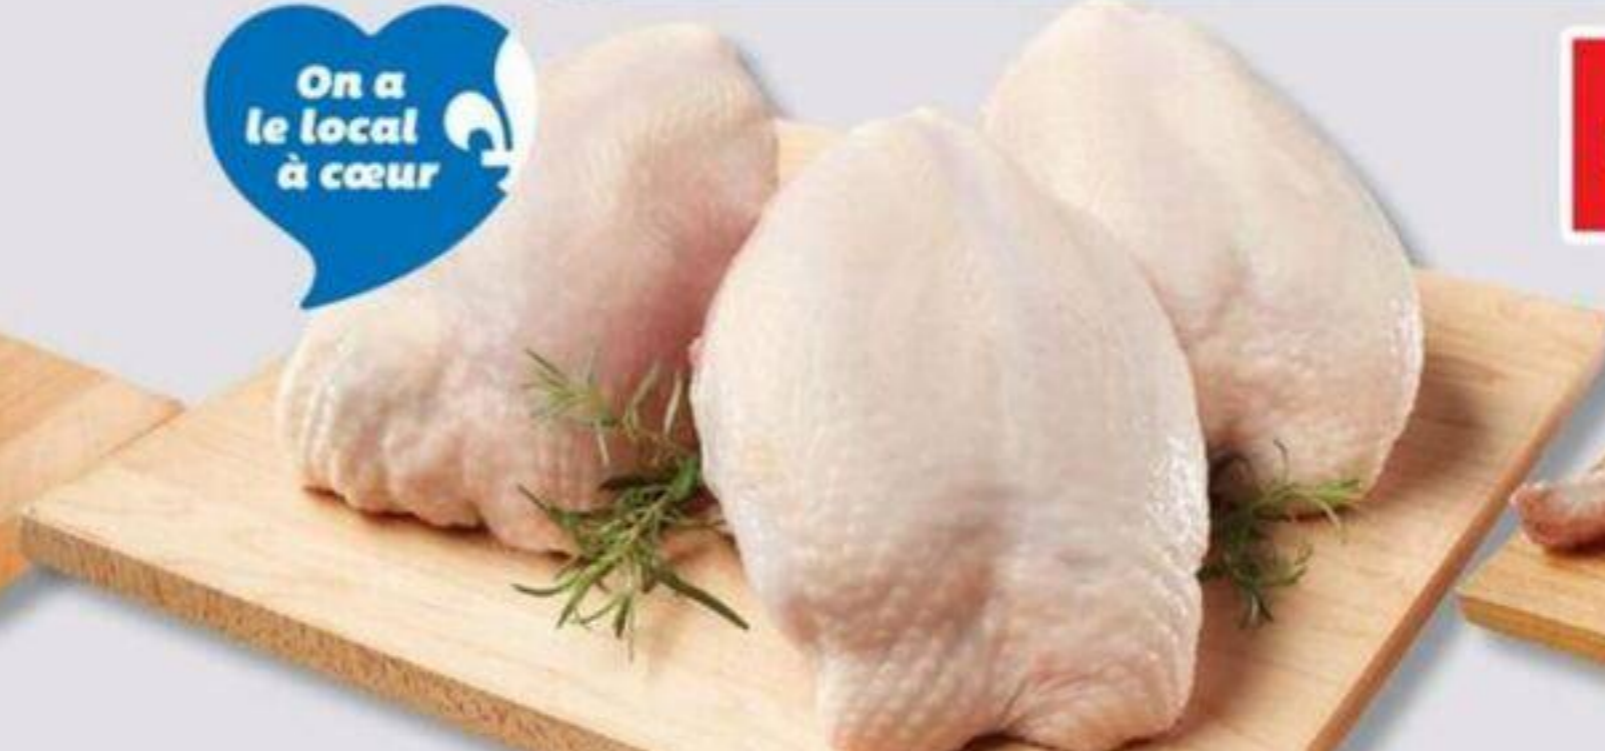

6⁹⁹
\$/lb

RÔTI DE BAS DE PALETTE DÉOSSÉ
Provenant de bœuf Canada AA ou USDA Select
BONELESS BOTTOM BLADE ROAST

28,64 \$/kg
Rég. 32,19\$/kg

12⁹⁹
\$/lb

On a le local à cœur

POITRINES DE POULET FRAIS
Avec dos
With back
FRESH CHICKEN BREASTS