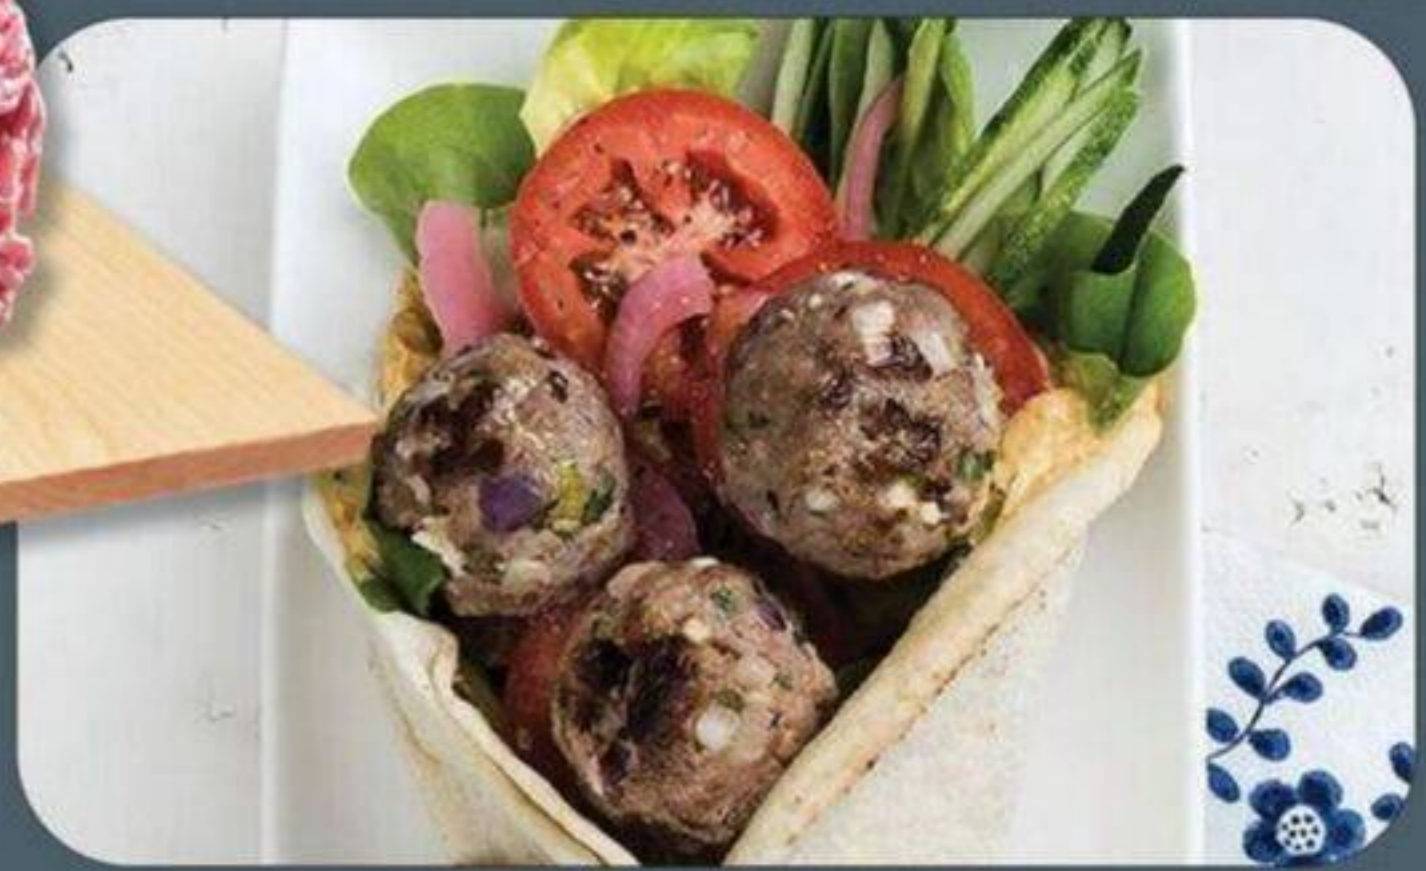

Voir la recette

FORMAT FAMILIAL
FAMILY SIZE