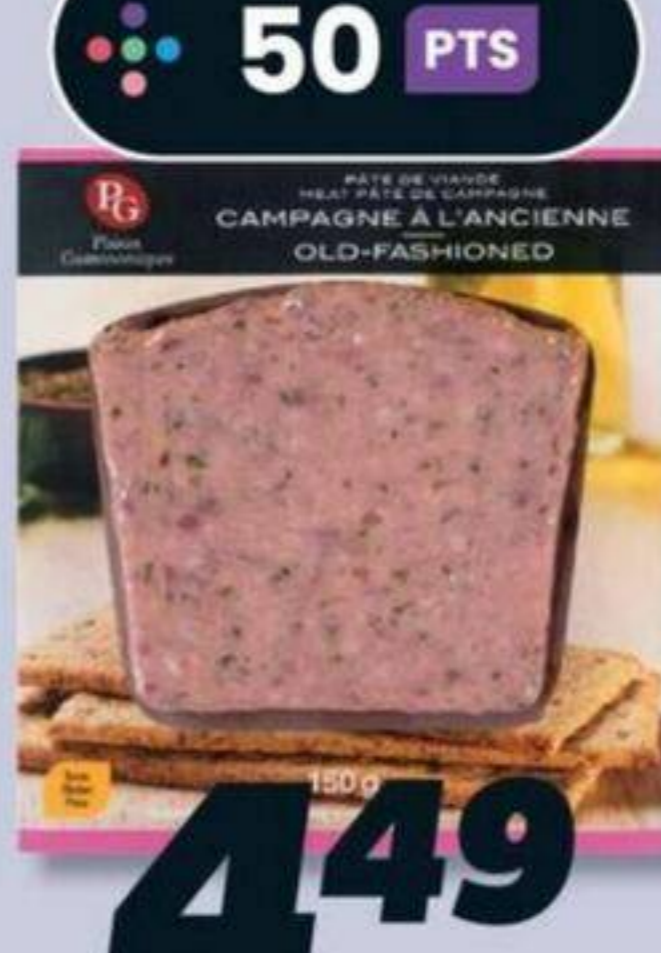

PÂTE DE CAMPAGNE OU DE FOIE PLAISIRS GASTRONOMIQUES COUNTRY STYLE OR LIVER PÂTE
150 g
Rég. 4,99$

50 PTS

449