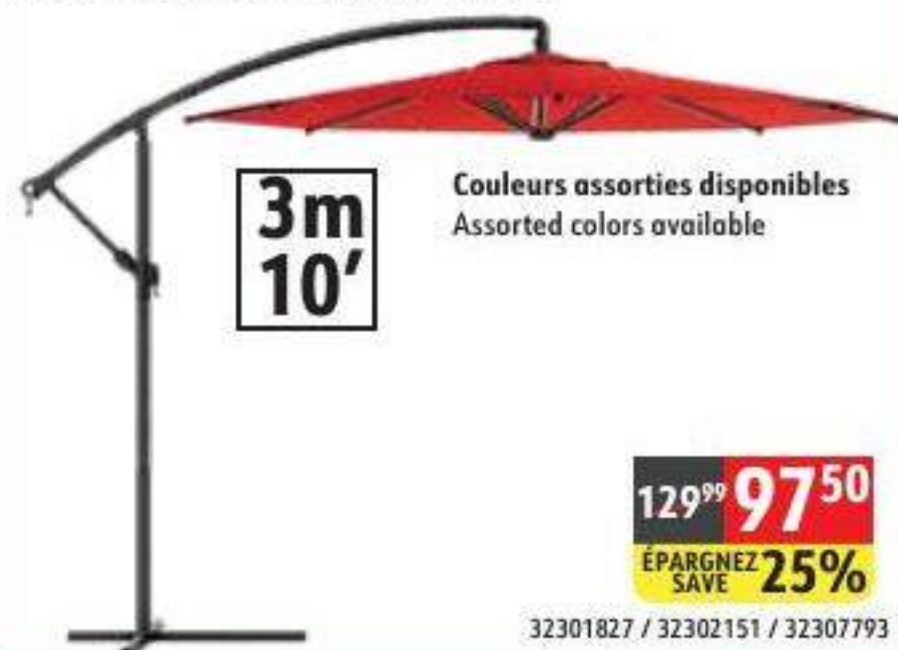

~~49⁹⁹~~ **35⁰⁰**
ÉPARGNEZ SAVE **30%**
32318884/5

Lampe de jardin à énergie solaire
Solar Powered Garden Light

~~4/~~ **6\$**

32309059/60

32321174

Parasol suspendu / Hanging Umbrella

3m
10'

Couleurs assorties disponibles
Assorted colors available