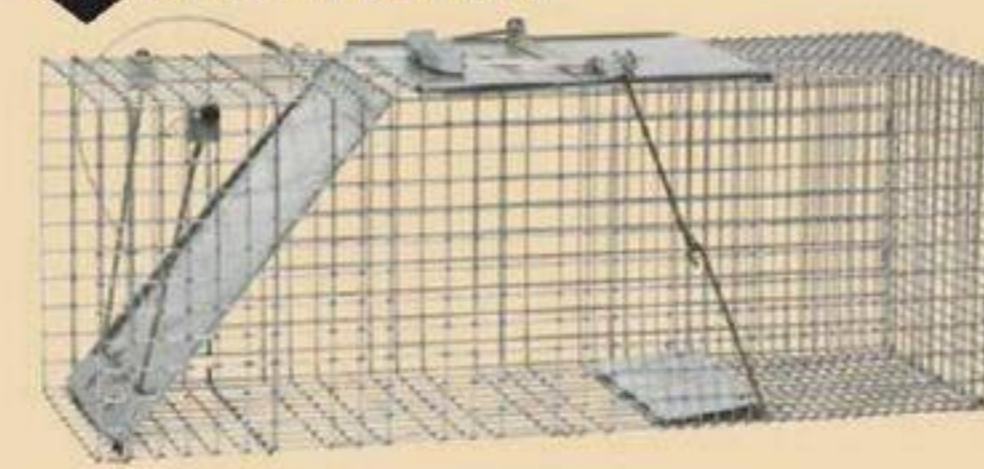

Haut avec capuche et poches pour les mains. Taille élastique et poches cargo.
N° M202523.
Détail sugg. : 69,95\$

Solde 49⁹⁵\$

HAVAHAART

Grande cage à 1 porte 1085

Dim. : 32 x 10 x 12 po. Parfait pour les marmottes, les rats musqués, les rats laveurs, etc.
N° M056148.