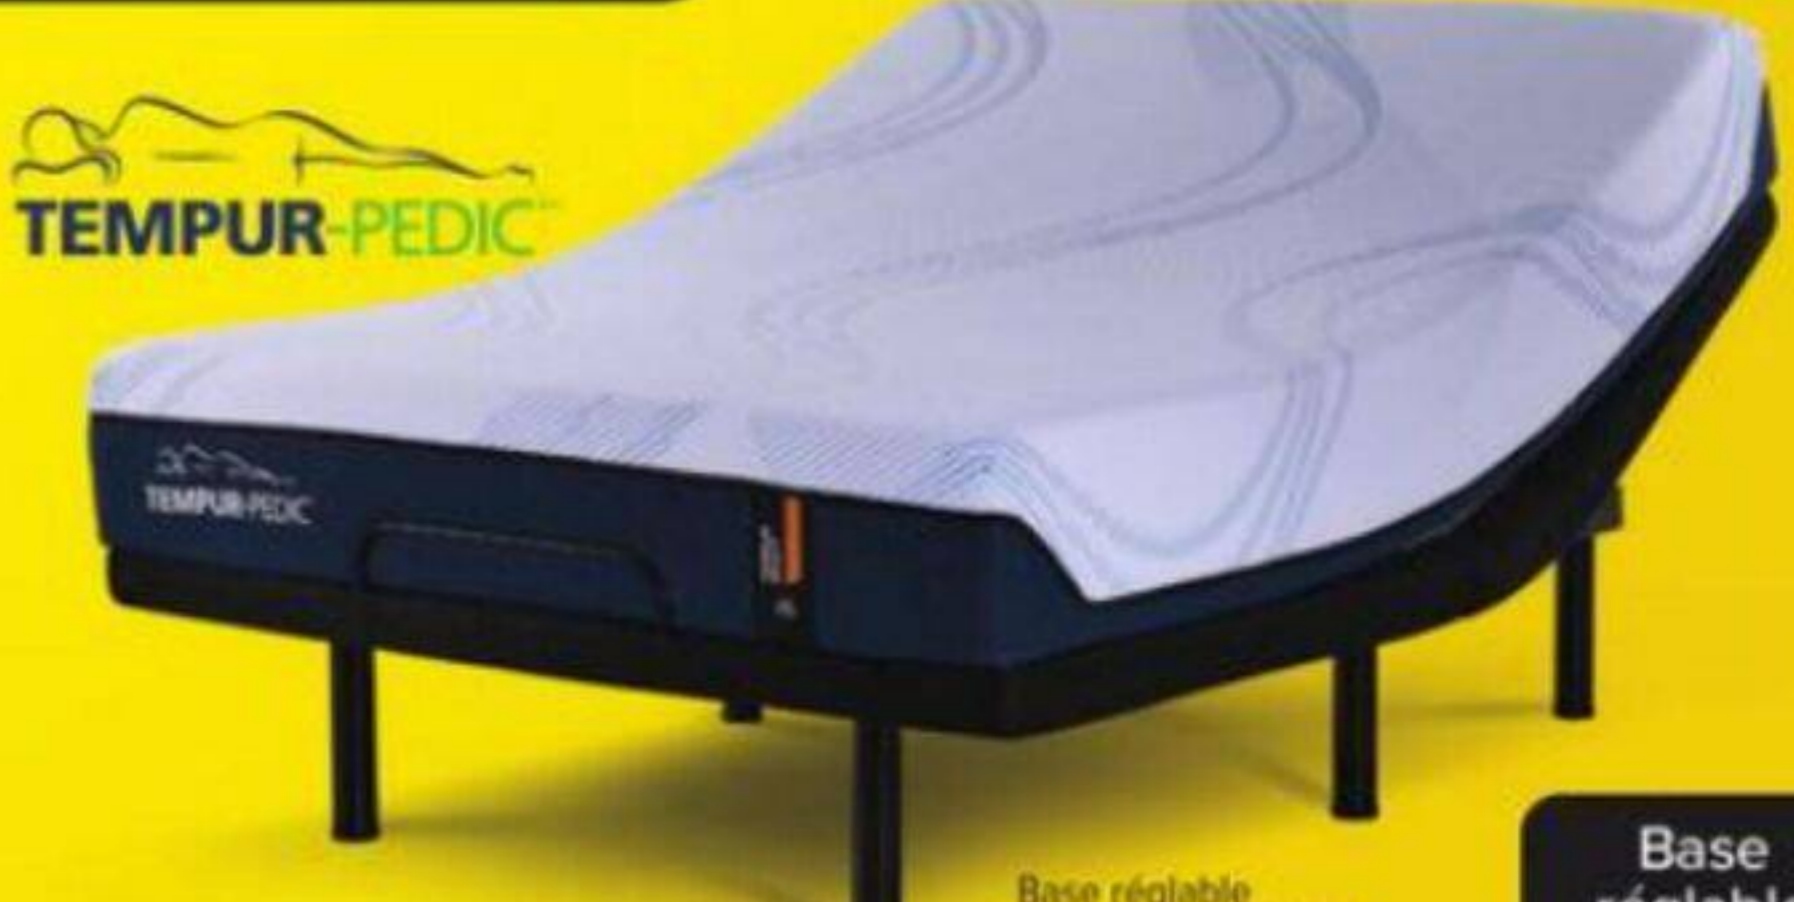

**SEULEMENT CHEZ LÉON!**

Base réglable  
vendue séparément

À PARTIR DE **1299\$**  
SIMPLE XL  
EXCLUSIF  
**iComfort Air 1 Matelas ferme**  
789IC104

Base réglable  
À partir de **399\$**  
Simple XL

Base réglable  
vendue séparément