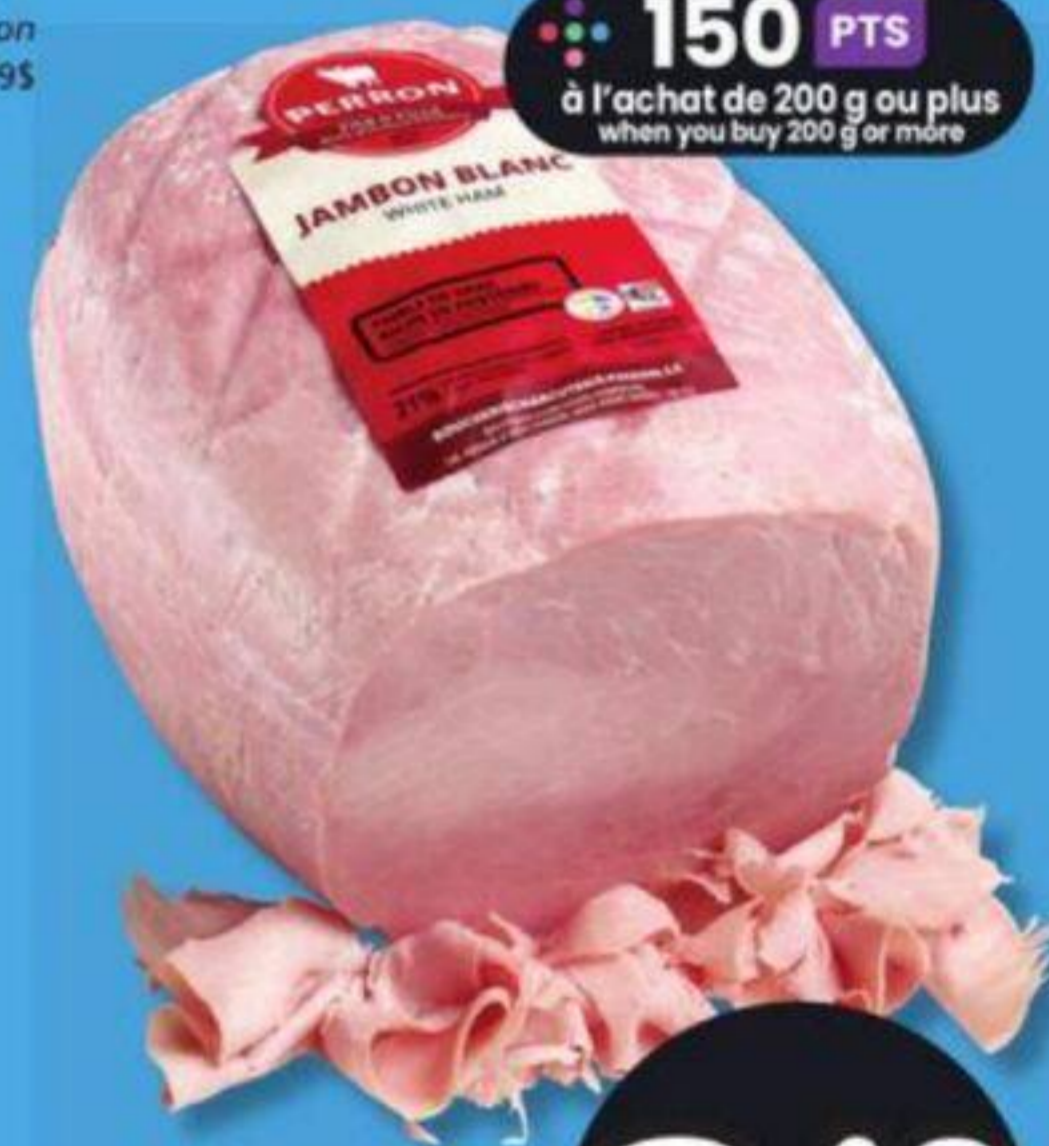

150 PTS
à l'achat de 200 g ou plus
when you buy 200 g or more

3.49
$/100 g

JAMBON BLANC PERRON
WHITE HAM
15,83 $/lb
Rég. 18,10$/lb

Scène+
2.99
$/lb
6,59 $/kg

GÂTEAU MICHAUD
CAKE
470 à/to 560 g
Rég. 17,99$