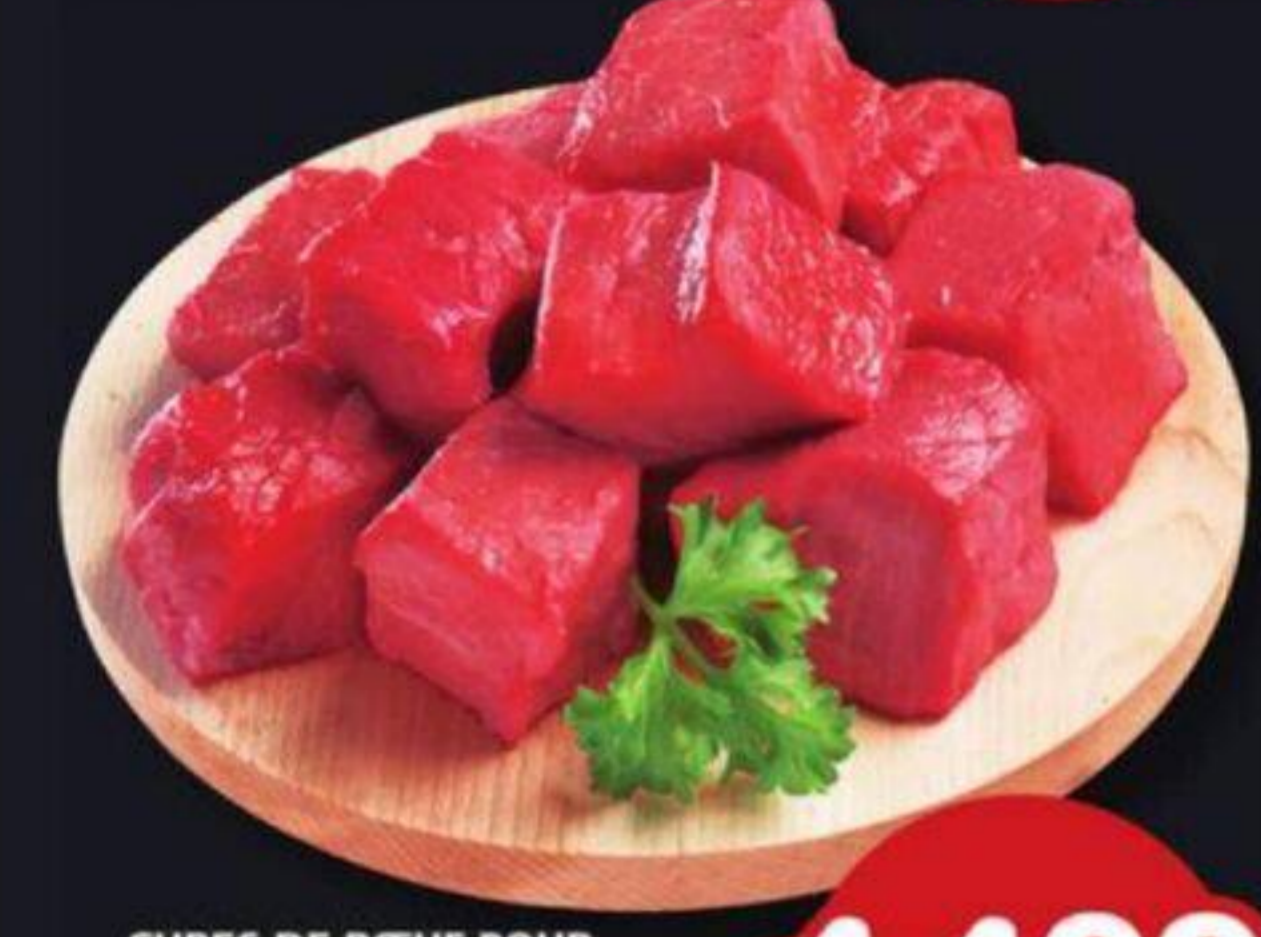

CUBES DE BŒUF POUR BŒUF BOURGUIGNON
OU POUR BROCHETTES
BEEF CUBES FOR BEEF BOURGUIGNON OR FOR BROCHETTES
26,43 $/kg
Rég. 27,49$/kg à 29,19$/kg

1199
$/lb