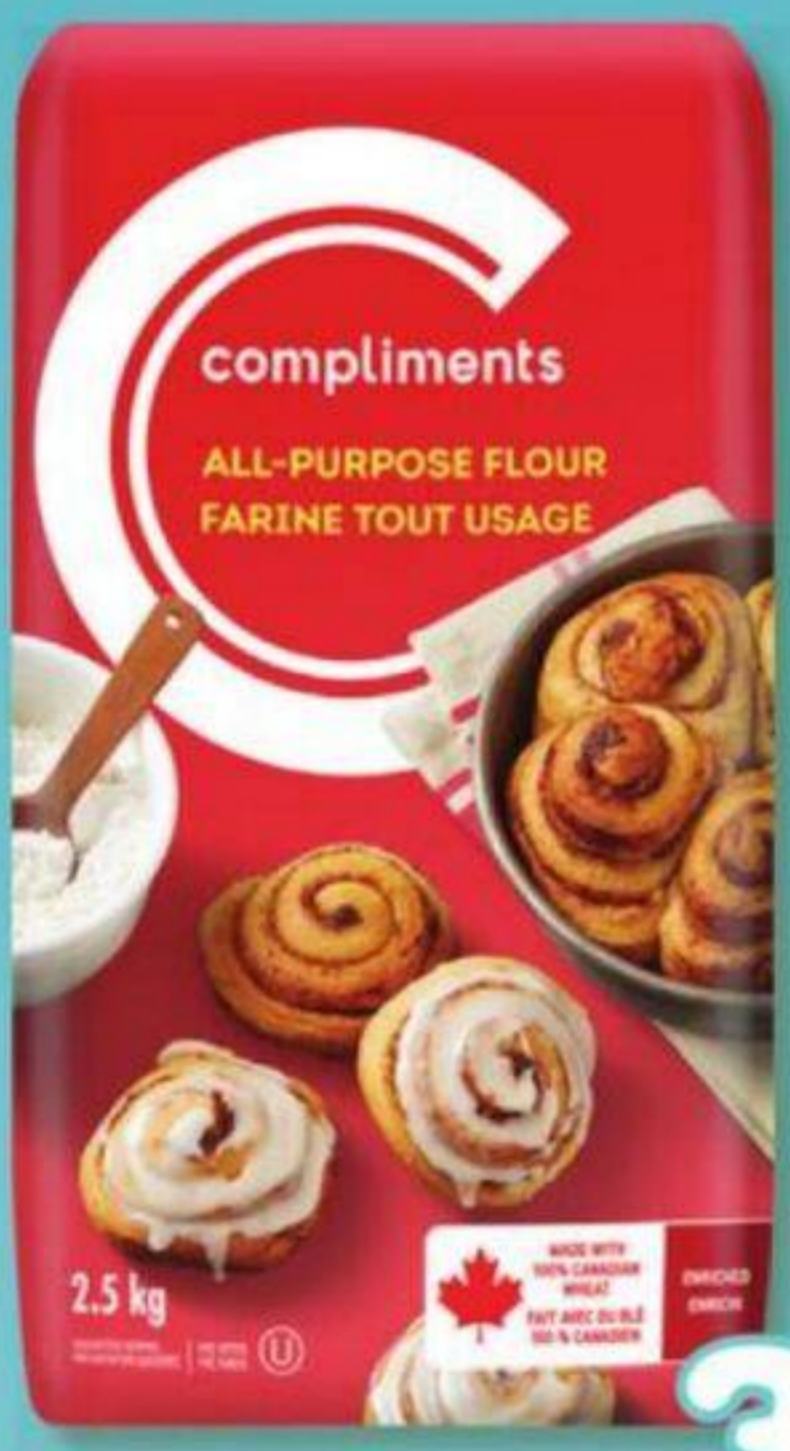

FARINE COMPLIMENTS Tout usage FLOUR 2,5 kg Rég. 4,69$ **3.99** +tx