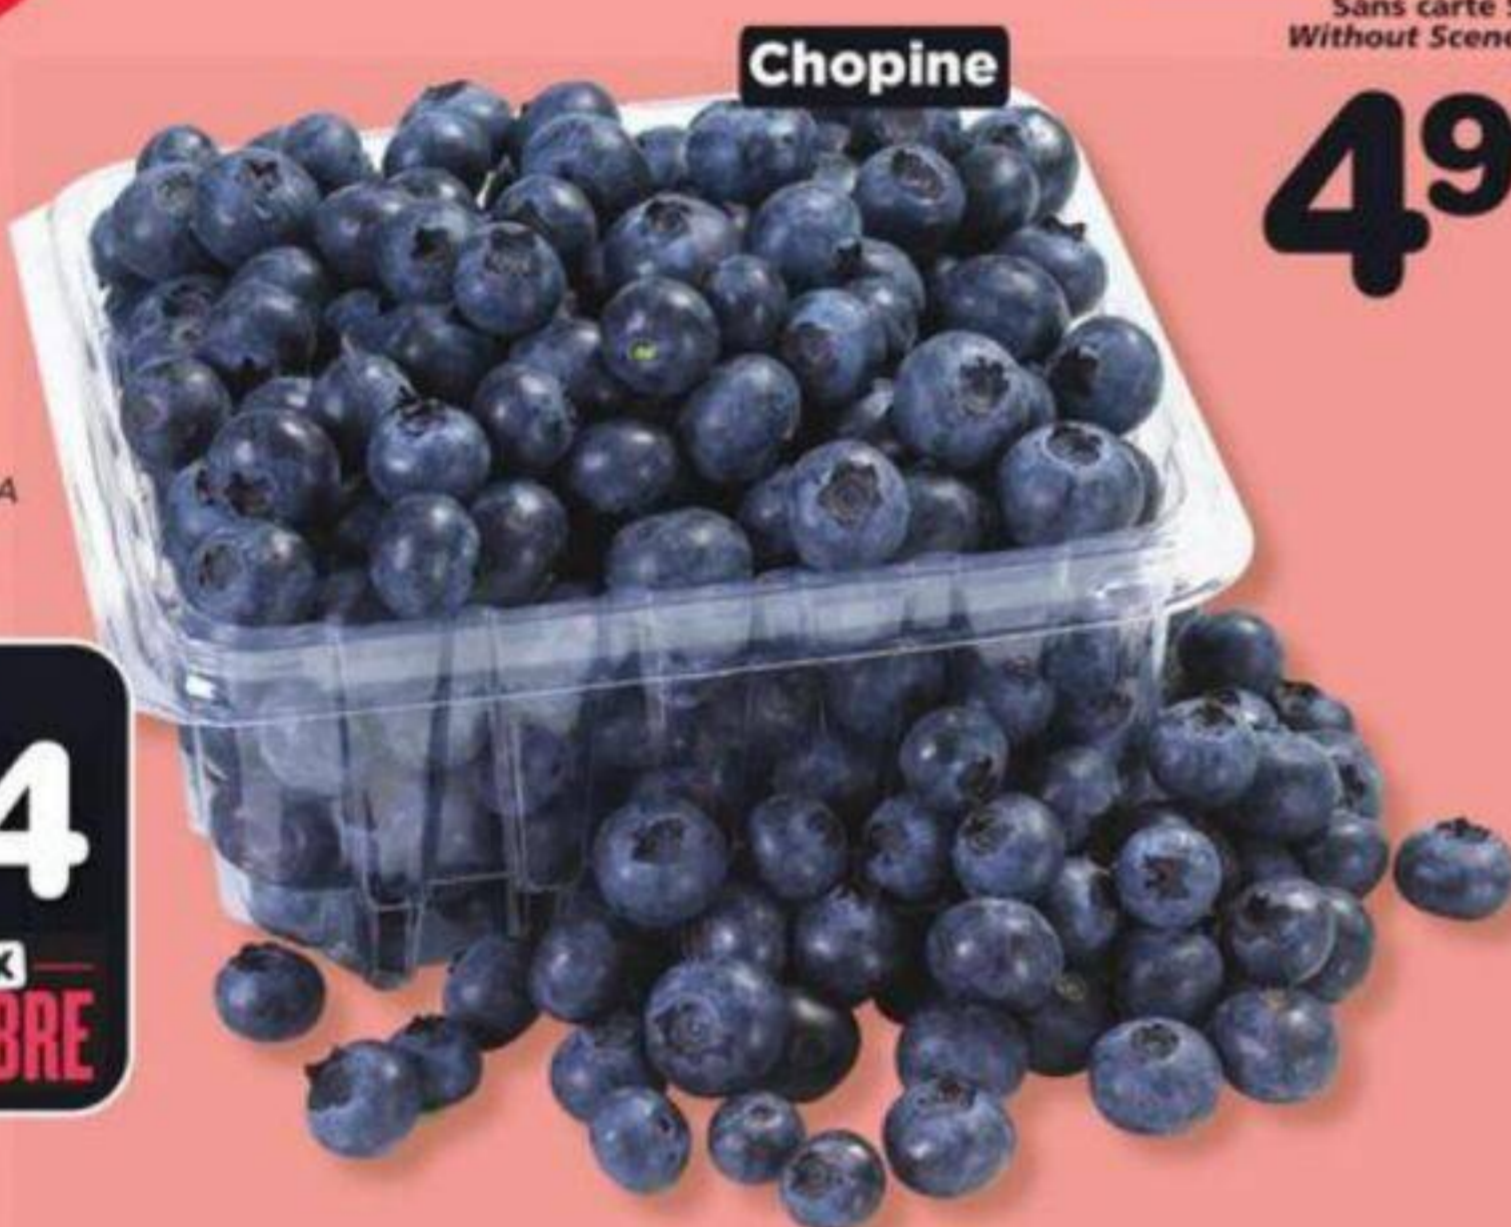

Scène+
2.44
PRIX
MEMBRE

Sans carte Scène+
Without Scène+ card

3.49

BISCUITS
DARE
PÂTTES D'OURS
COOKIES
168 à/to 240 g
Rég. 4,69$ à 4,99$