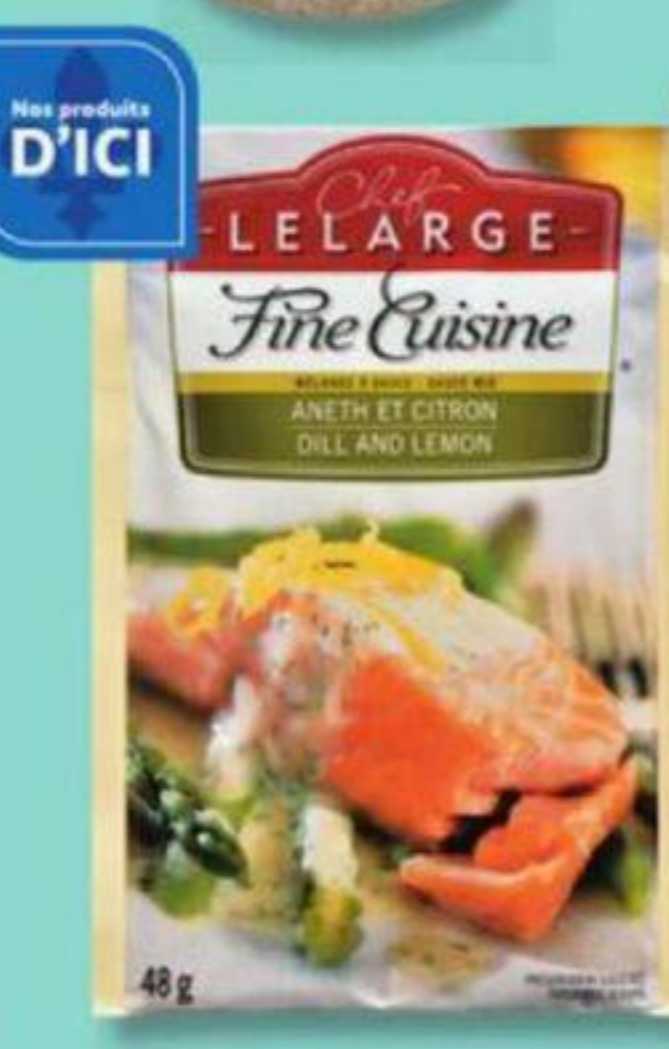

MÉLANGE À SAUCE ST-HUBERT (20 à 57 g), FINE CUISINE (28 à 48 g) OU/OR THE KEG (22 à 31 g) SAUCE MIX Sélection variée Assorted selection Rég. 2,49$ à 2,99$

3/4.98

ou/ou 1.66 Ch./Ea.