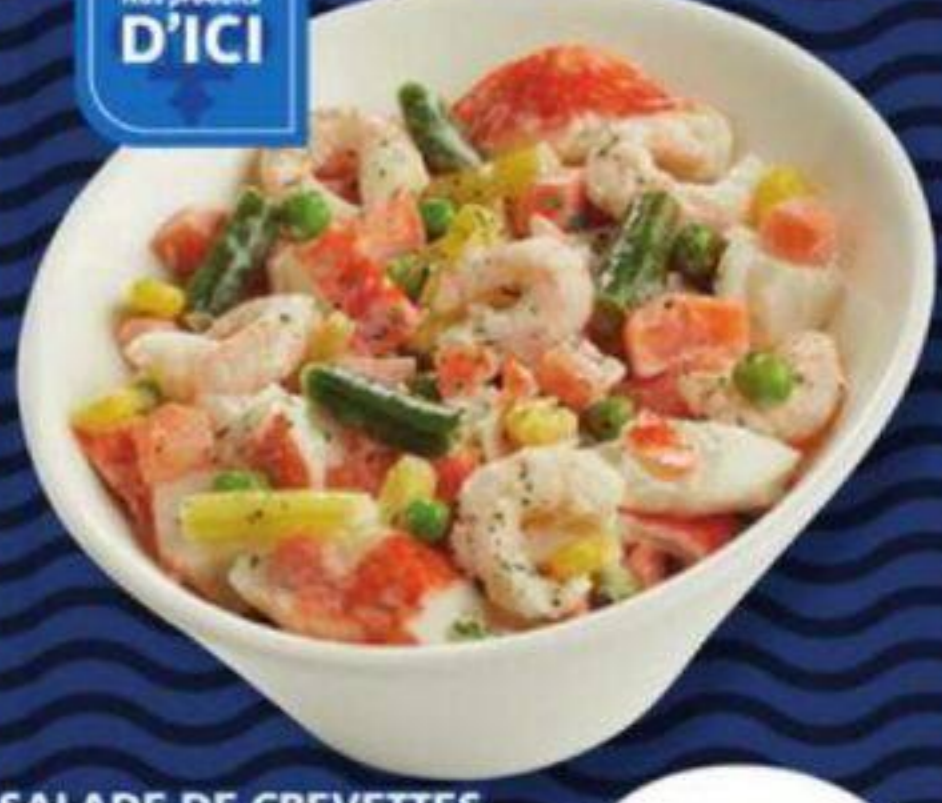

SALADE DE CREVETTES ET GOBERGE FRAÎCHE
FRESH POLLOCK AND SHRIMP SALAD
16,51 $/kg
Rég. 19,90$/kg

749
$/lb
+tx