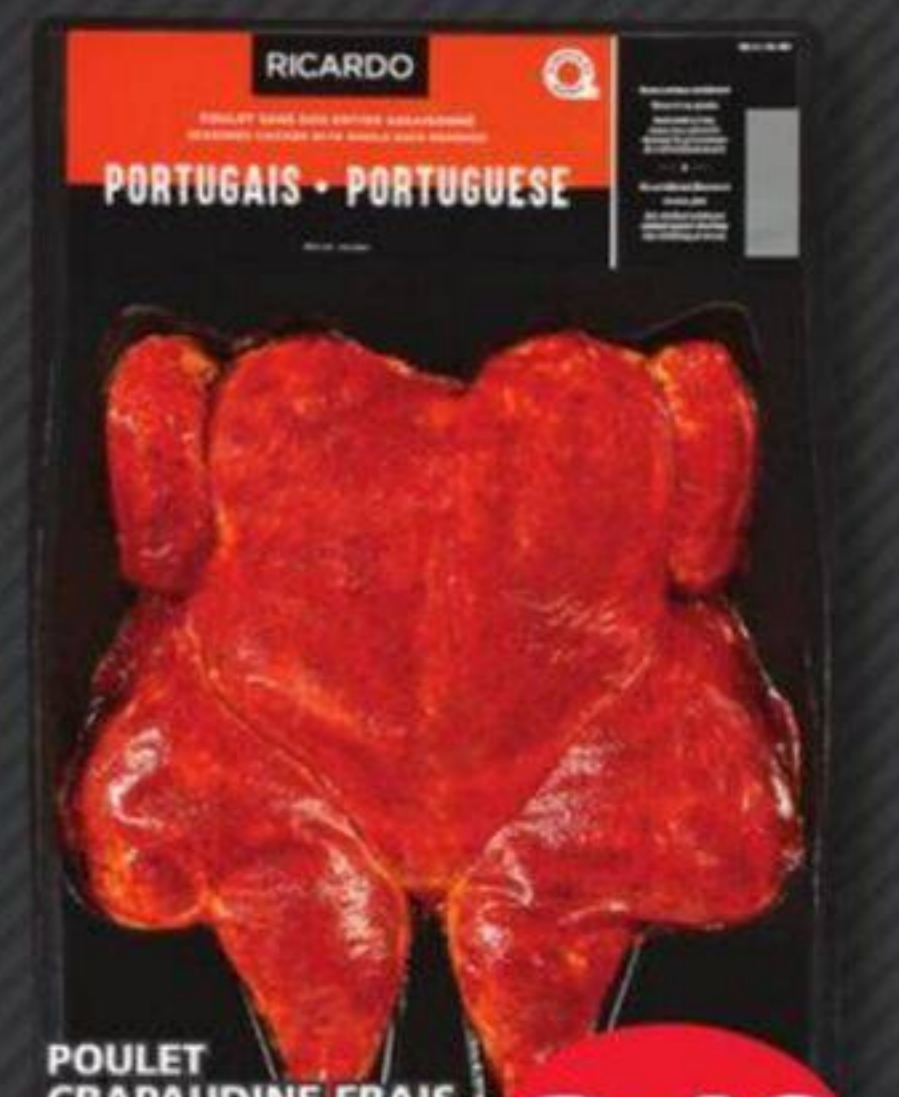

POULET CRAPAUDINE FRAIS
RICARDO
FRESH FLATTENED CHICKEN
Sélection variée
Assorted selection
14,31 $/kg
Rég. 15,99$/kg

649
$/lb