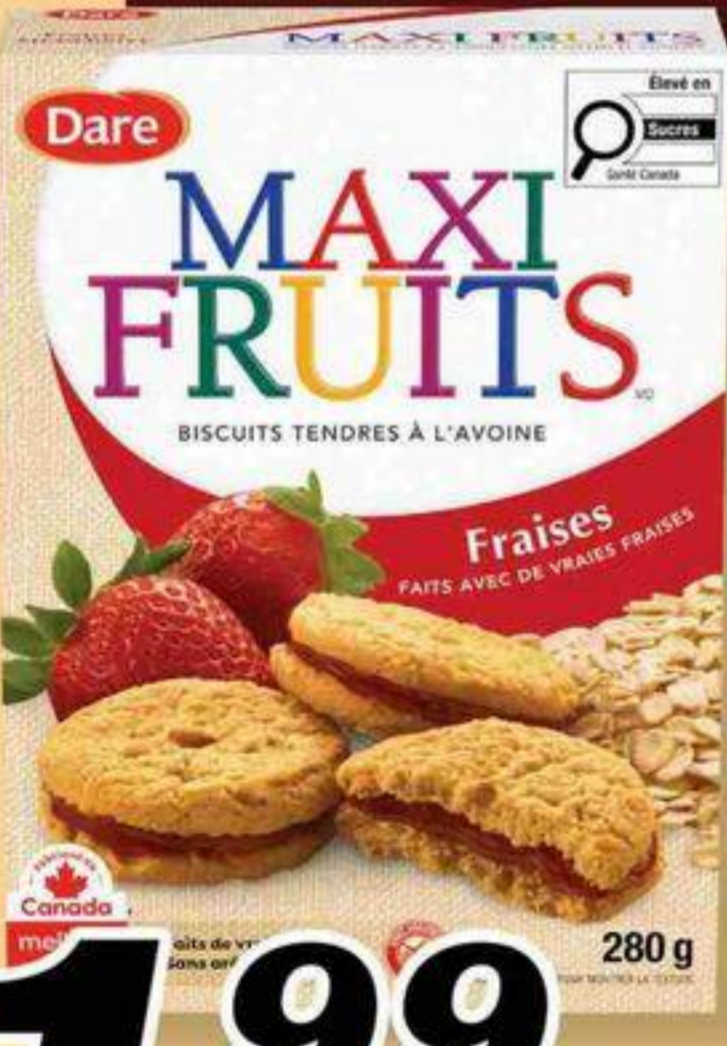

fromage Selection
250 g, fromage en tranches,
14-22 tranches, 410 g, choix varié
Selection cheese
reg. 4,99

produit d'ICI

1⁹⁹

biscuits Dare
290-325 g, Maxi Fruits, Normandie, Meteo, 280 g, Suprême
290-350 g, craquelins Crisps 100 g, Extra Exquis 150 g, choix varié
Dare cookies
reg. de 4,19 à 4,29