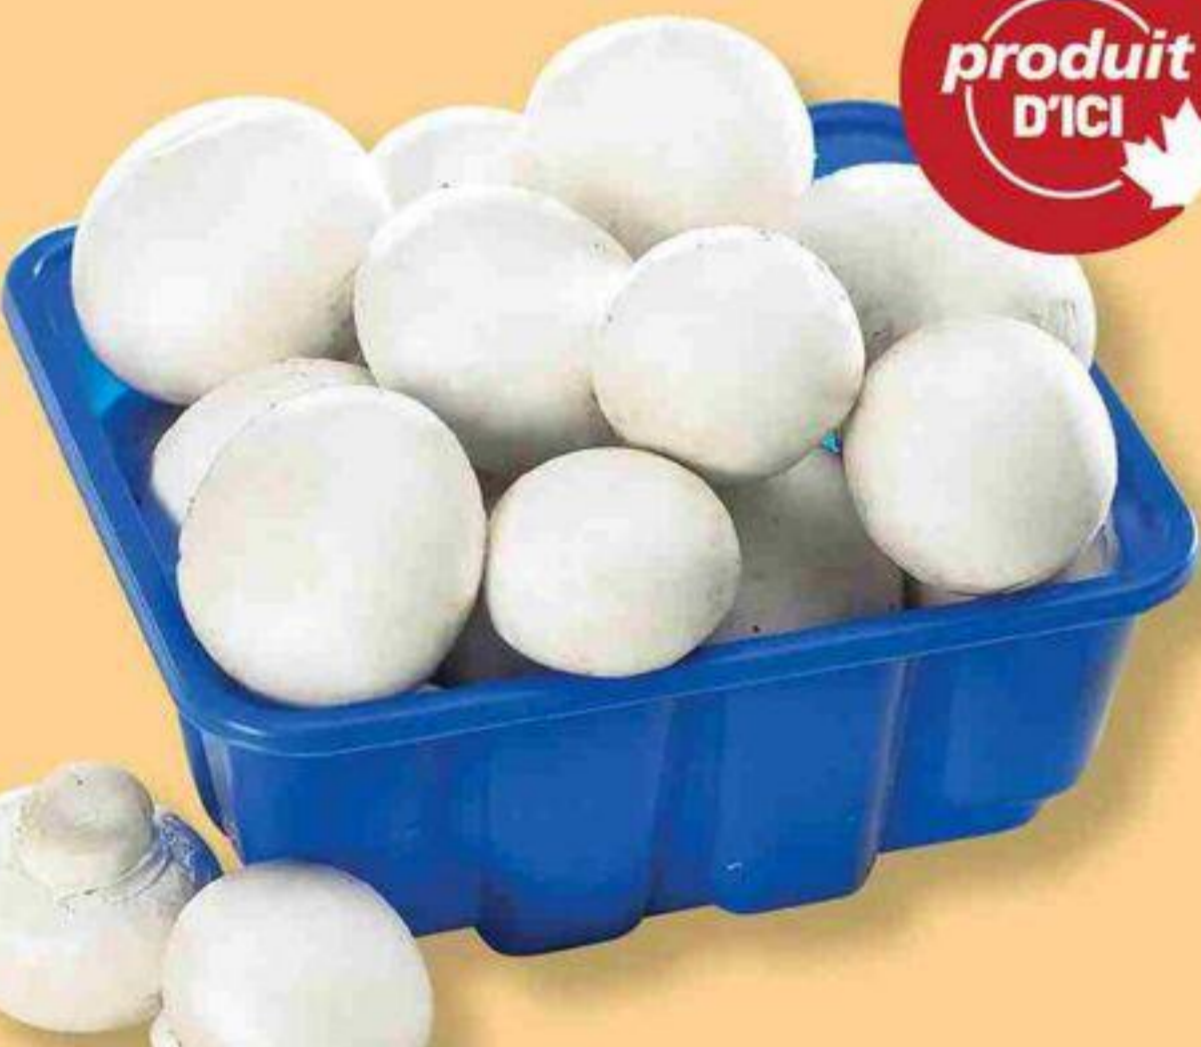

Marché Richelieu

Complice de votre quotidien

Du jeudi 11 juin au mercredi 17 juin 2026 • From Thursday, June 11th to Wednesday, June 17th, 2026

Complices de vos BBQ

rôti et biftecks de côtes
format économique
boneless top sirloin roast
or steaks, economic pack
30,84/kg
reg. 25,99/lb - 57,30/kg

46% de rabais

13⁹⁹ /lb

ARTISAN BOUCHER
Notre savoir-faire

gros ananas Tropical Gold
importé du Costa Rica, gr 6
Tropical Gold large pineapple
reg. 5,99

3⁹⁹ ch.

mûres
produit des E.-U. et/ou
importées du Mexique
blackberries
reg. 4,99

1⁹⁹

poitrines de poulet frais désossées
sans peau, format économique
fresh boneless skinless chicken breasts, economic pack
12,10/kg
reg. 8,49/lb - 18,72/kg

35% de rabais

5⁴⁹ /lb

filet de saumon coho
surgelé ou décongelé
coho salmon fillet
22,02/kg
reg. 14,99/lb - 33,05/kg

9⁹⁹ /lb

produit d'ICI

1⁹⁹

champignons blancs
produit du Canada, 227 g
white mushrooms
reg. 2,99