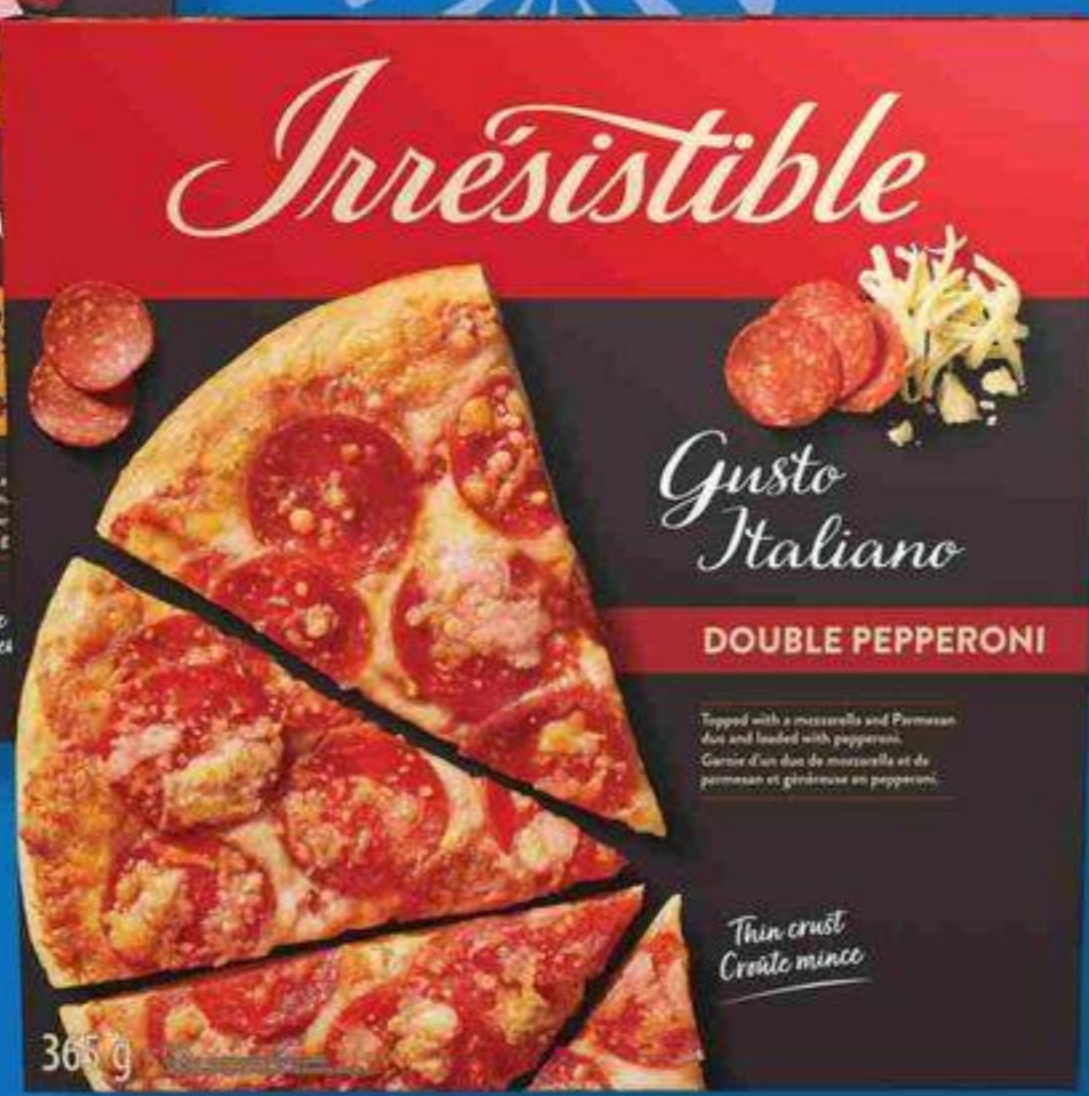

4⁹⁷

beurre Selection
454 g, choix varié
Selection butter
reg. 6,49

3³³

pizza croûte mince Gusto Italiano Irrésistible
surgelée, 340-390 g, étirée à la main 360-388 g, pain plat 340 g, choix varié
Irrésistible Gusto Italiano thin crust pizza
reg. 5,29