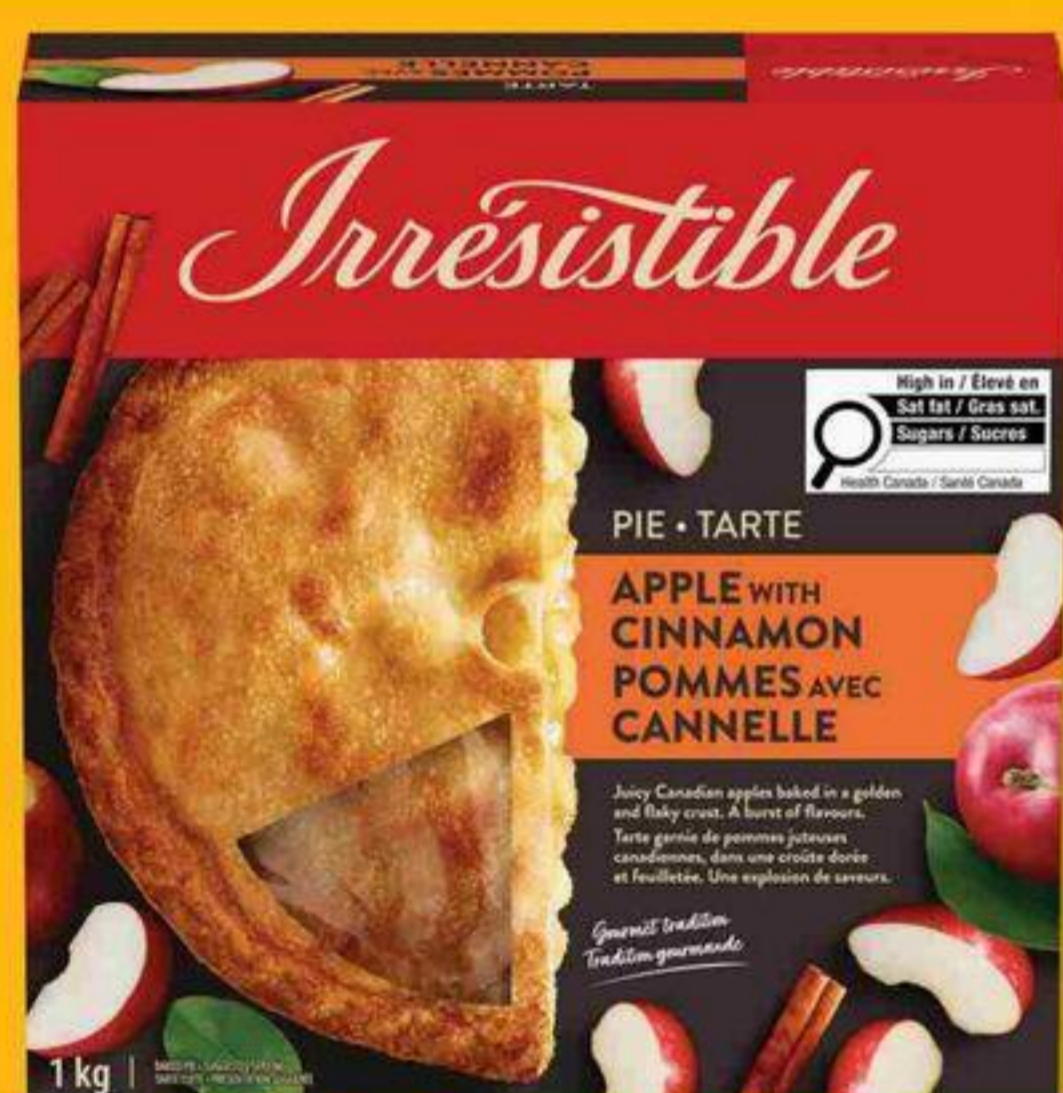

la boulangerie

tarte Irrésistible
750 g - 1 kg, choix varié
Irrésistible pie
reg. 10,99

8⁹⁹