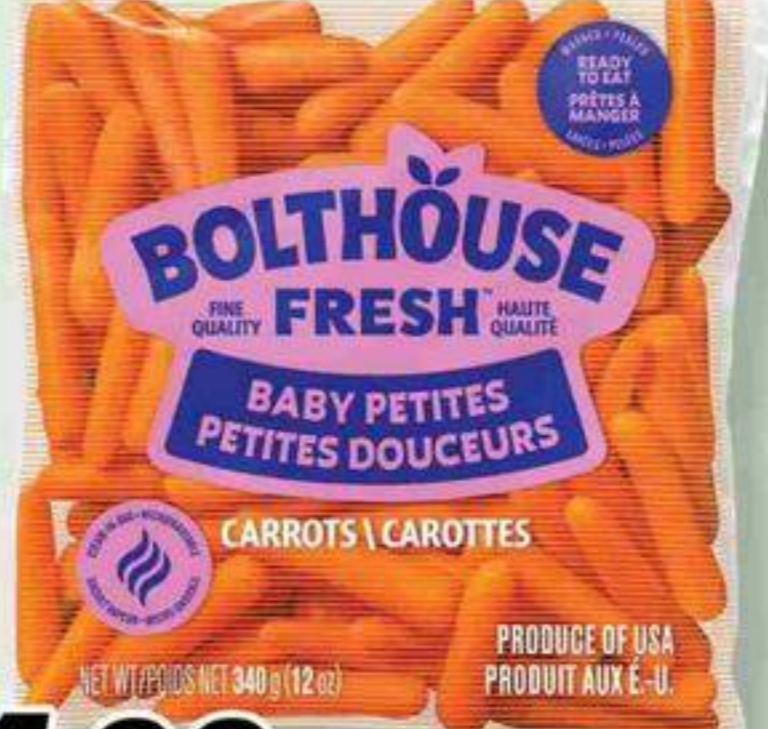

1.99

carottes coupées pelées
produit des É.-U., Cat. No 1, 340 g
peeled baby-cut carrots
reg. 2,99