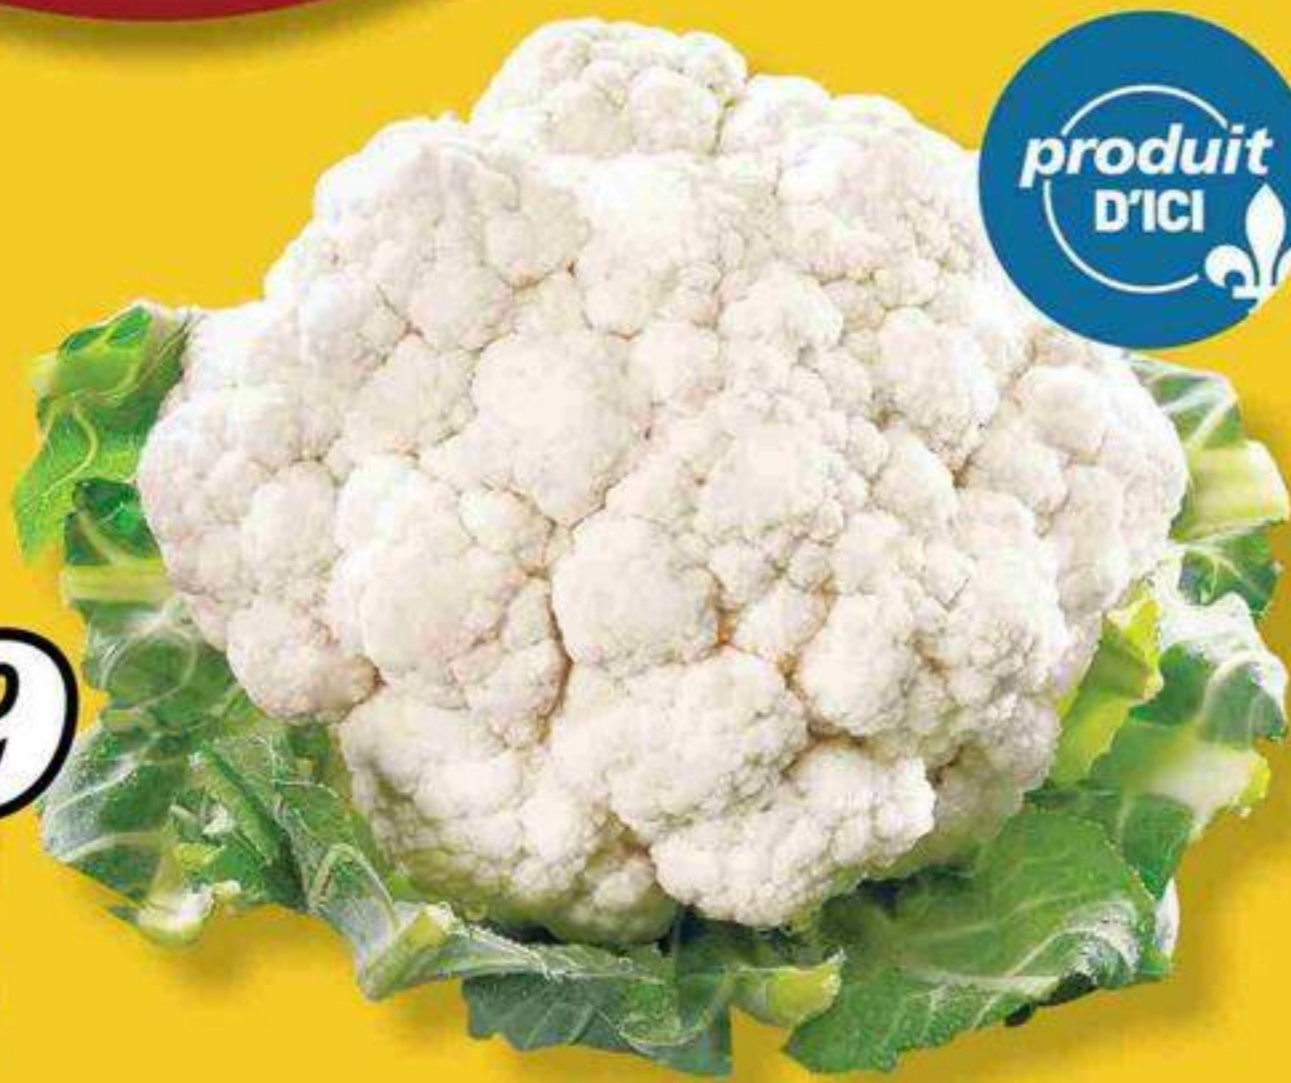

2⁹⁹ ch.

ARTISAN BOUCHER Notre savoir-faire

54% de rabais

2²⁹ /lb

cuisses de poulet frais
avec dos, hauts de cuisse de poulet frais avec dos, pilons
de poulet frais, format économique
fresh chicken legs with back, economic pack
5,05/kg
reg. 4,99/lb - 11,00/kg

croustilles
Miss Vickie's
190-200 g, choix varié
Miss Vickie's potato chips
reg. 5,49