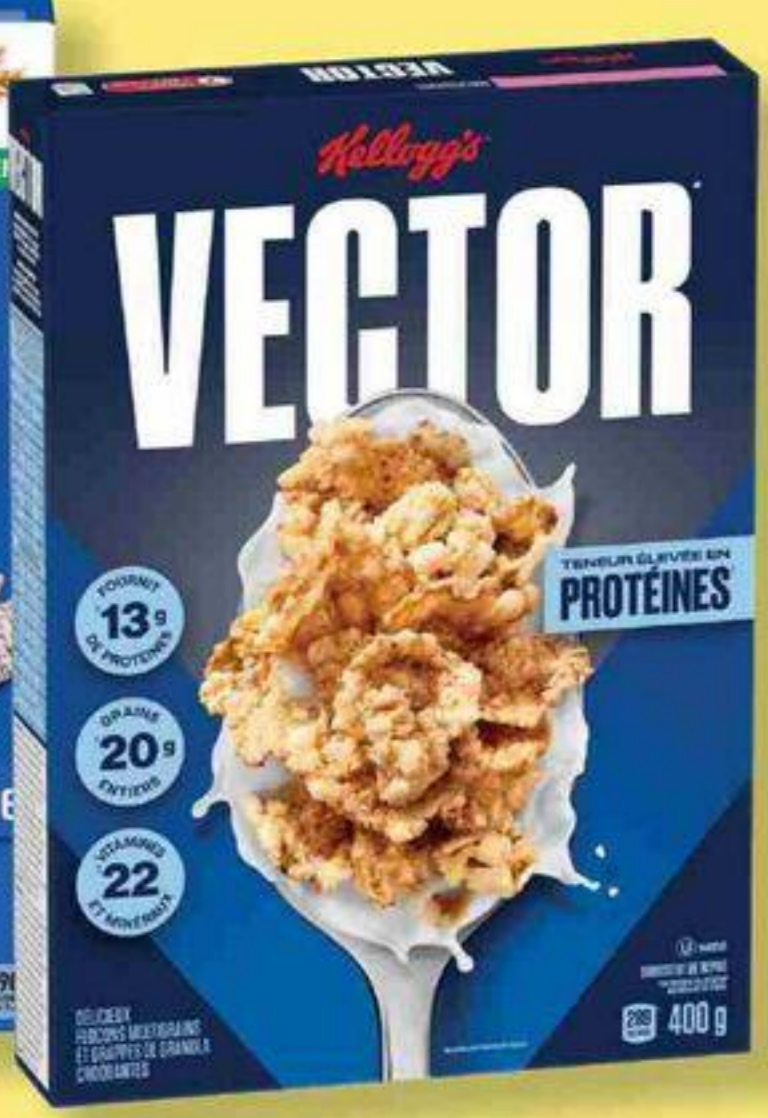

4.49

céréales Kellogg's
formats et choix variés
Kellogg's cereal
reg. de 6,99 à 7,49