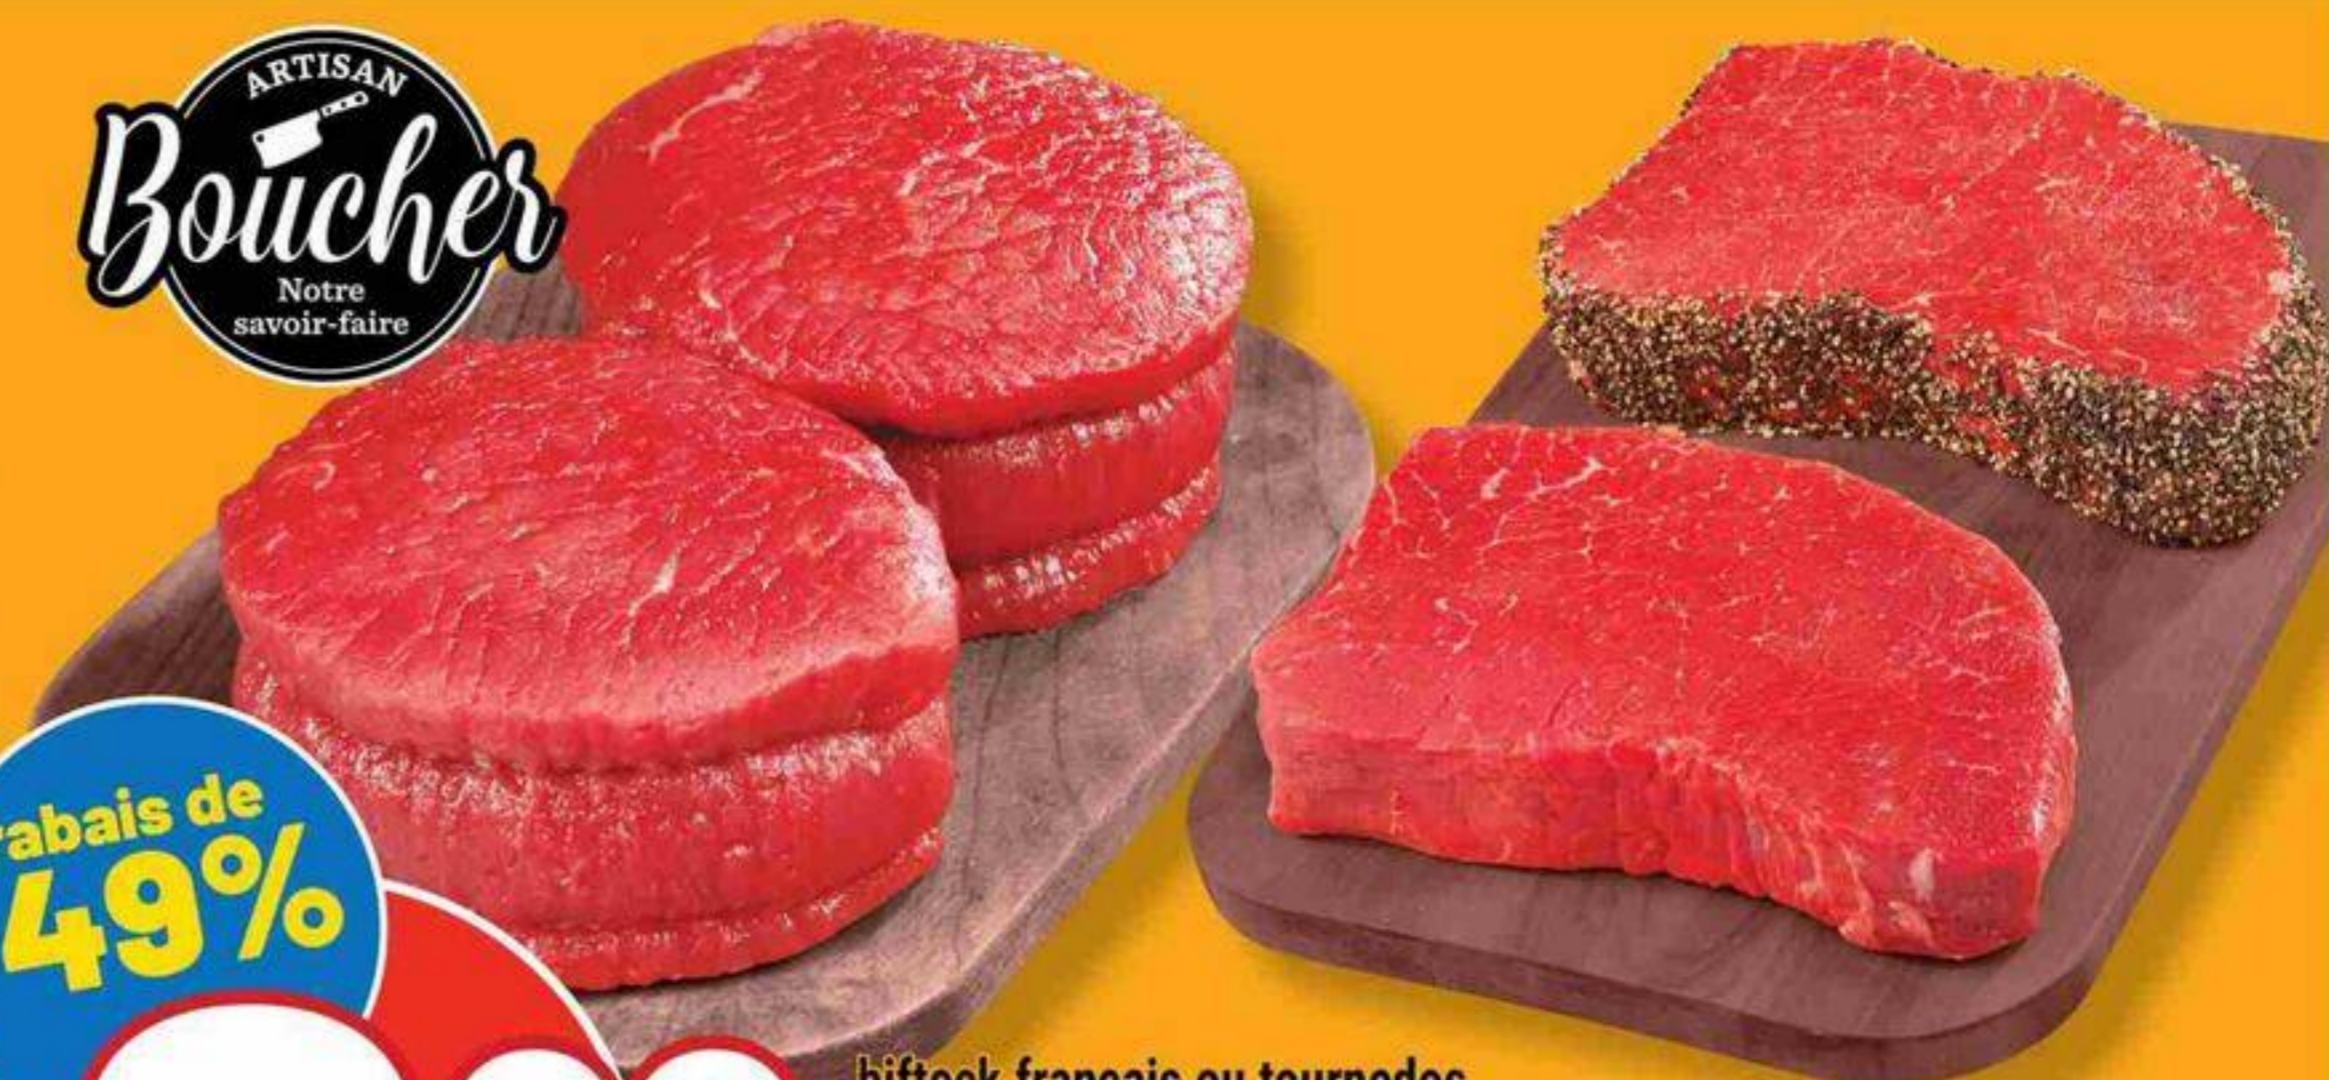

Marché Richelieu

Complice de votre quotidien

Du jeudi 4 juin au mercredi 10 juin 2026 • From Thursday, June 4th to Wednesday, June 10th, 2026

rabais de 49%

6.99 /lb

bifteck français ou tournedos
choix varié, format économique
no barded tournedos steaks, economic pack
15,41kg
reg. 13,69/lb - 30,18/kg

produit d'ICI

rabais de 54%

2.29 /lb

cuisse de poulet frais avec dos
hauts de cuisses de poulet frais avec dos, pilons de poulet frais, format économique
fresh chicken legs with back, economic pack
5,05/kg
reg. 4,99/lb - 11,00/kg