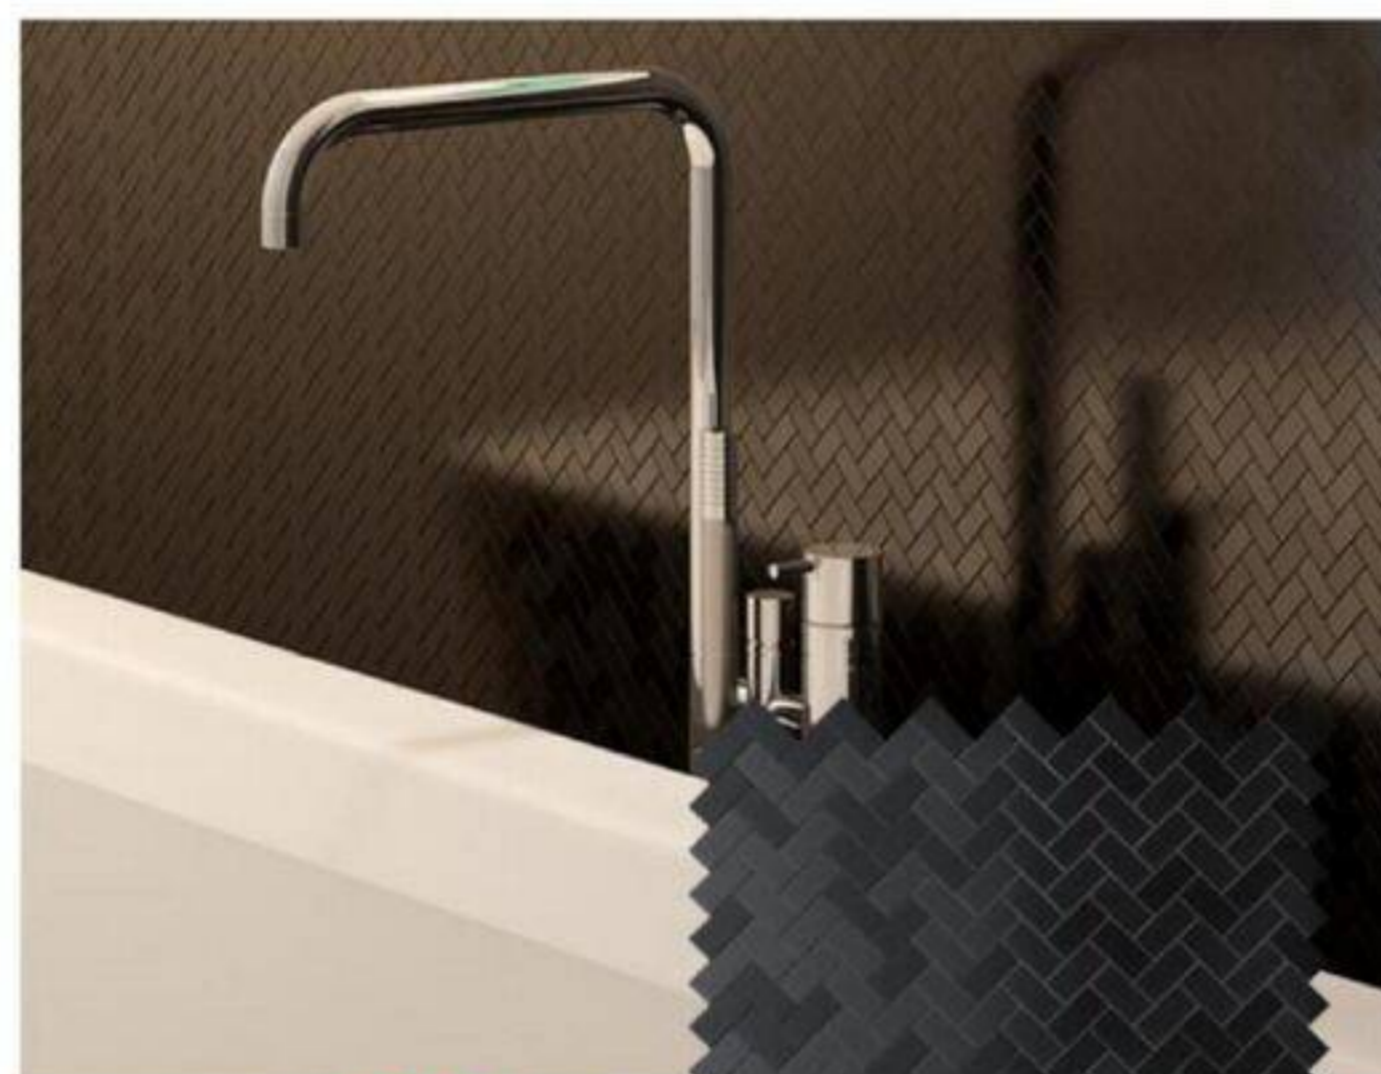

13⁹⁹

TUILE AUTOCOLLANTE SPEEDTILES

12" x 11.75" | Caltrop acier noir
RP20202