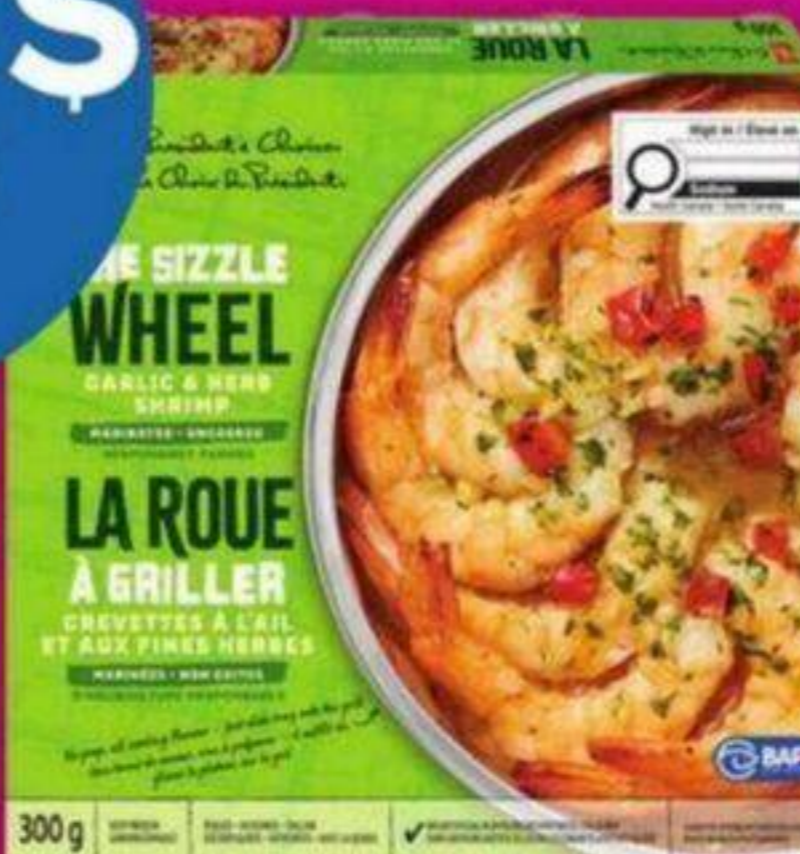

Préparé au Canada

13\$

crevettes au chili
croustillant ou herbes et
ail La roue à griller PC^{MD}
surgelées
chili crisp or
garlic & herb shrimp, frozen
300 g
21704114_EA

20\$

casserole aux fruits
de mer ail et fines
herbes PC^{MD}
surgelée
herb and garlic
seafood bake, frozen
810 g
21713040_EA