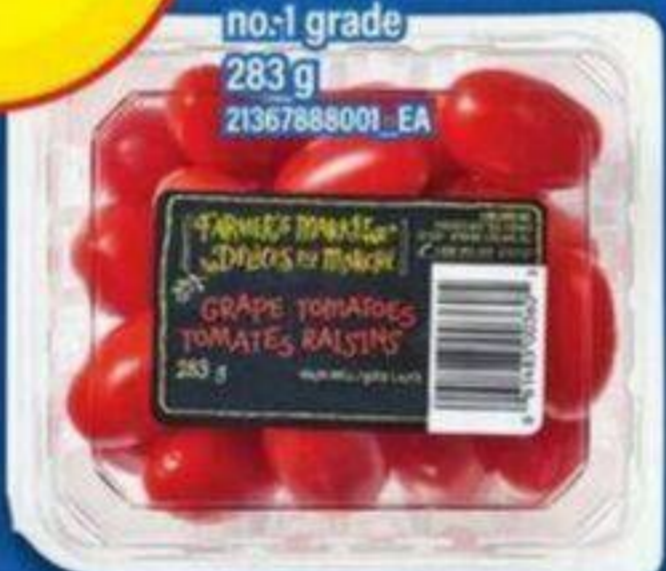

1.79
/LB

oignons doux produit des É.-U., catégorie no 1
sweet onions product of U.S.A., no. 1 grade
3,95/kg
20083454001_KG

3\$

mandarines Délices du Marché^{MC} produit d'Afrique du Sud
sac de 1,5 lb ou grenades produit du Pérou
mandarins product of South Africa or pomegranates, product of Peru
2181405001_EA/20134767001_EA

3.99

brocoli produit du Mexique ou des É.-U.
broccoli product of Mexico or U.S.A.
20145821001_EA

2\$

champignons entiers blancs PC^{MD} produit du Canada
whole white mushrooms product of Canada
227 g
20776239_EA

Récolte du Canada

3\$

tomates raisins Délices du Marché^{MC} produit du Canada ou du Mexique, catégorie no 1
grape tomatoes product of Canada or Mexico, no.1 grade
283 g
21367888001_EA

4\$

poivrons Délices du Marché^{MC} produit du Canada ou du Mexique
sweet peppers product of Canada or Mexico
4 un.
2017550001_EA