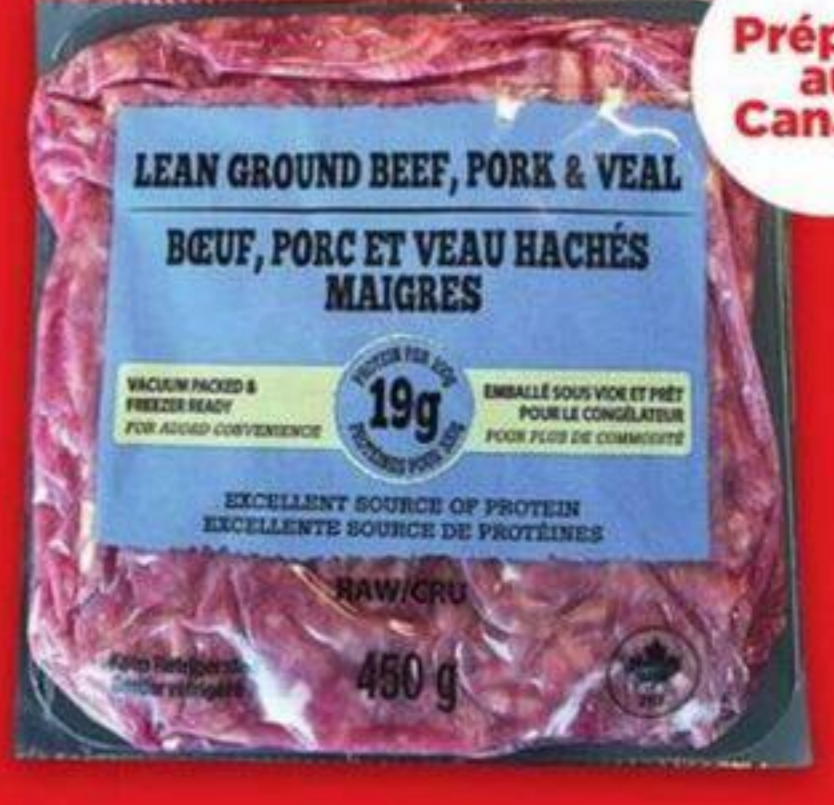

# Vente 88

**9<sup>88</sup>**  
/LB

filet de truite steelhead  
surgelée  
steelhead trout fillet, frozen  
21,78/kg  
20005835\_EA

Surgelée

**5<sup>88</sup>**

chair à saucisse de style  
italienne Marcangelo  
certaines variétés  
Italian style sausage grinds  
selected varieties  
450 g  
21706437\_EA

Préparé  
au Canada

**6<sup>88</sup>**

boeuf, porc et veau  
hachés maigres  
provenant de parties fraîches  
et surgelées  
lean ground beef, pork and veal  
from fresh and frozen parts  
450 g  
21706636\_EA