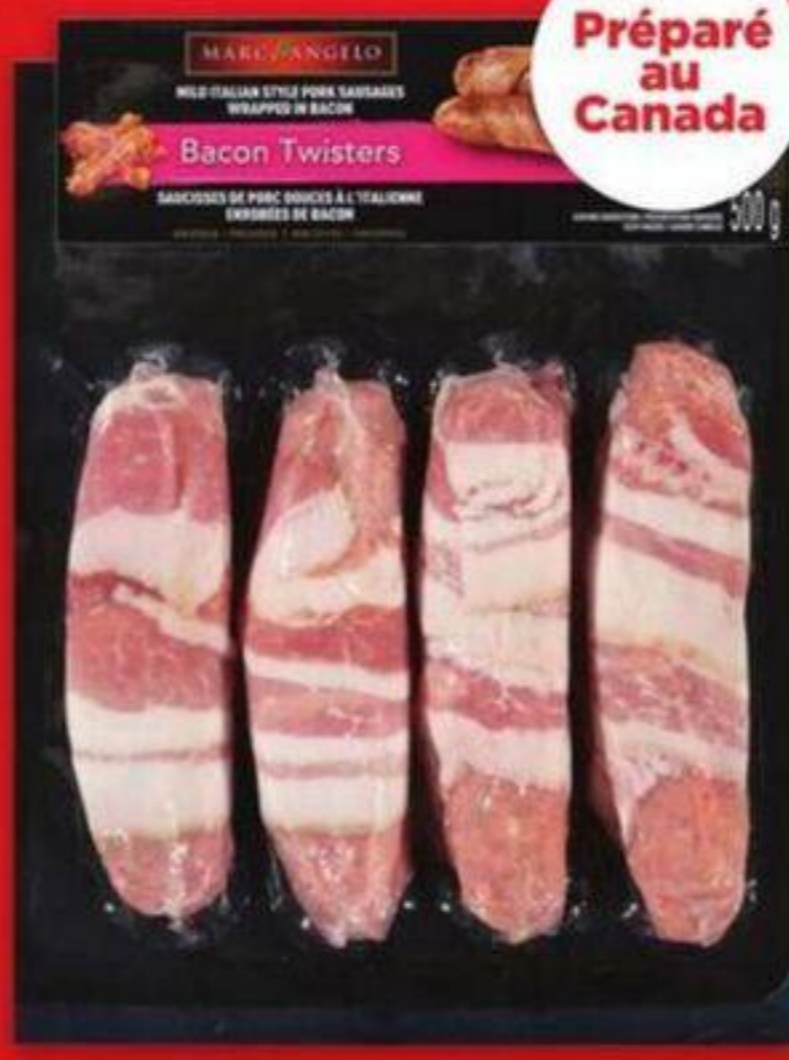

Préparé  
au Canada

**4<sup>88</sup>**

bologna Lafleur  
certaines variétés  
bologna  
selected varieties  
675 g  
20030970\_EA

ALIMENTS PRÉPARÉS  
AU QUÉBEC

**7<sup>88</sup>**

saucisses géantes  
Marcangelo  
certaines variétés, surgelées  
jumbo sausage  
selected varieties, frozen  
500/675 g  
21290136\_EA