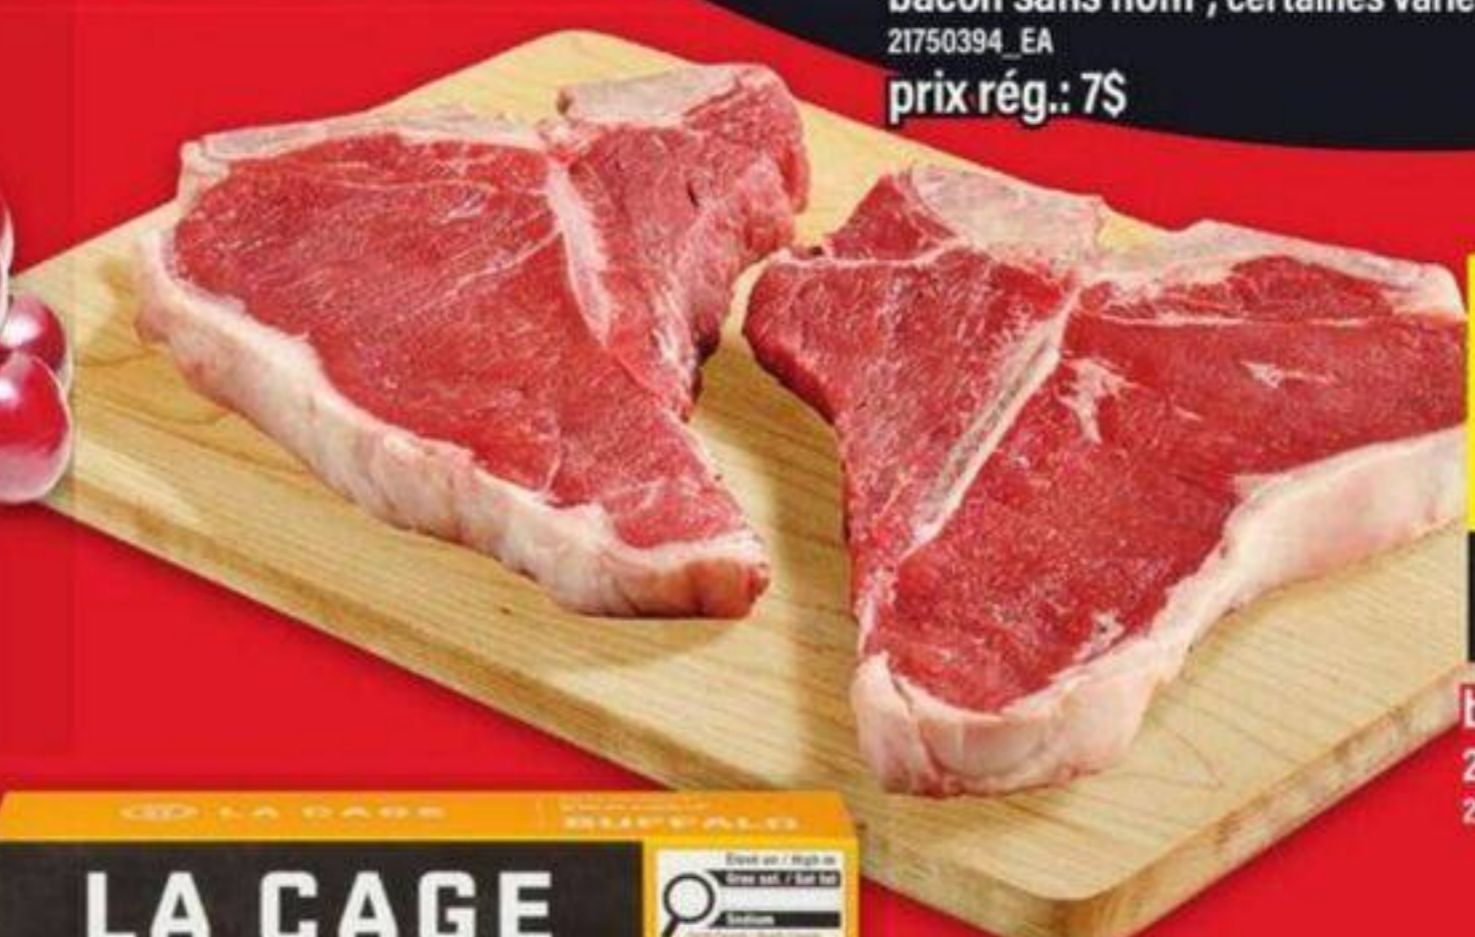

9⁸⁸
/LB
Vente 88

bifteck d'aloyau
21,78/kg
21510661_KG