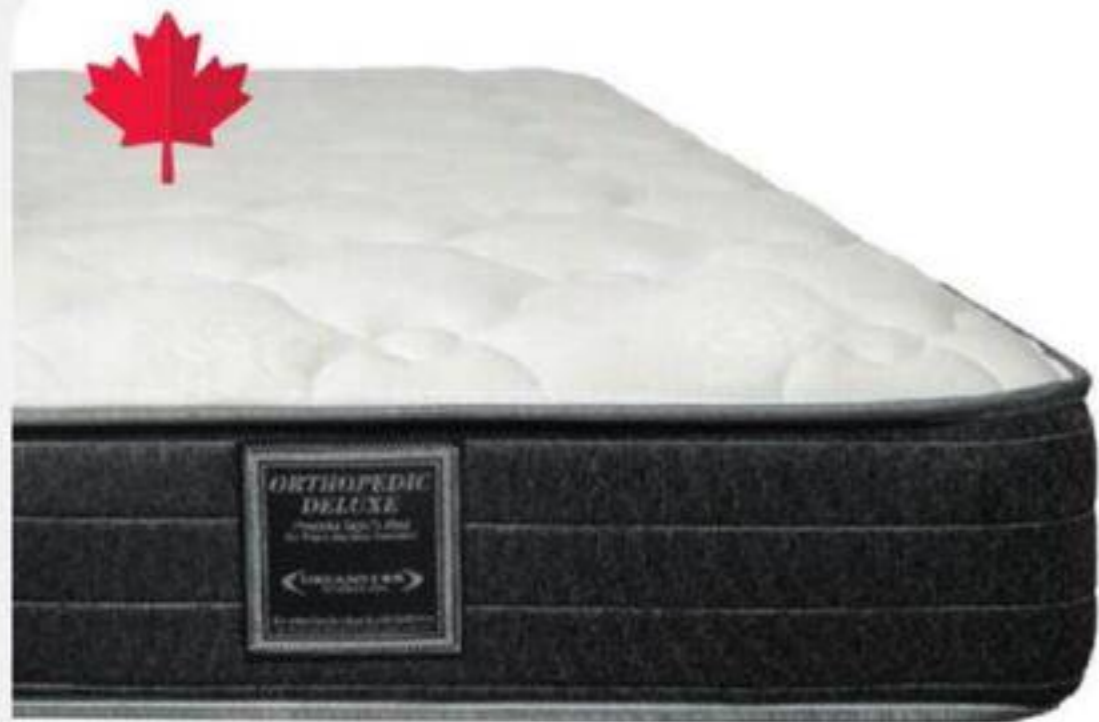

### ORTHODELUXE

Matelas simple semi-ferme à ressorts - 39"

À partir de **249<sup>99</sup>**