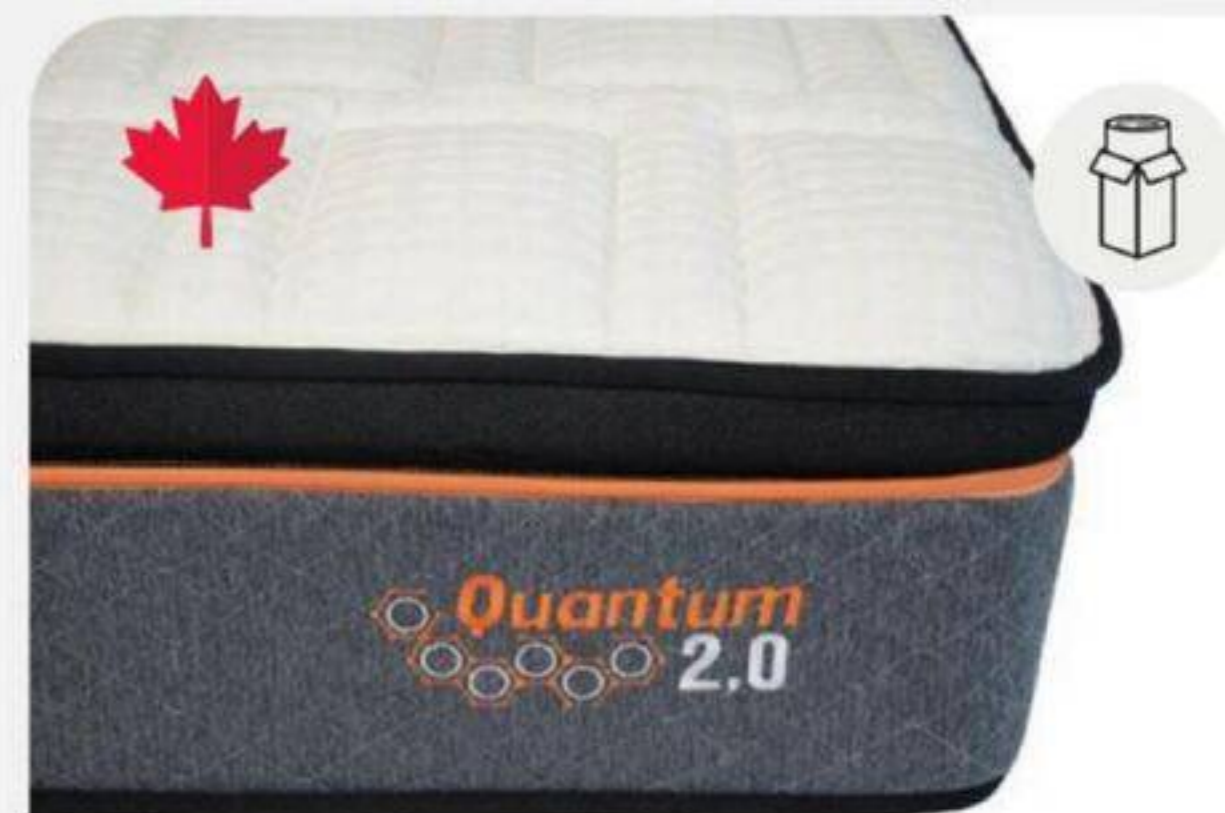

QUANTUM

Matelas simple roulé semi-ferme à ressorts ensachés - 39"

À partir de **499⁹⁹**

Pour un confort infini

À PARTIR DE
719⁹⁹

Matelas simple roulé semi-ferme en mousse - 39"

Loop