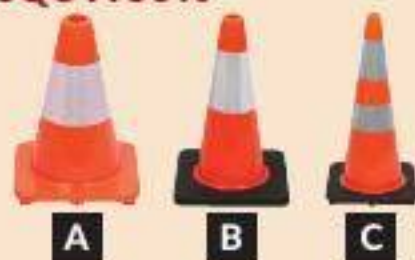

ÉPARGNEZ JUSQU'À 50 %

POWERFIST

Cônes de sécurité
Construction en PVC.

A| 12 po
(9422536) Ord. 9,99

4⁹⁹

B| 18 po
(9422544) Ord. 14,99

9⁹⁹

C| 28 po
(9422551) Ord. 24,99

14⁹⁹

ÉPARGNEZ 30 %

36⁹⁹
/trousse

DEEZEE

Trousses d'assistance pour hayon de camion
Installation sans perceuse.