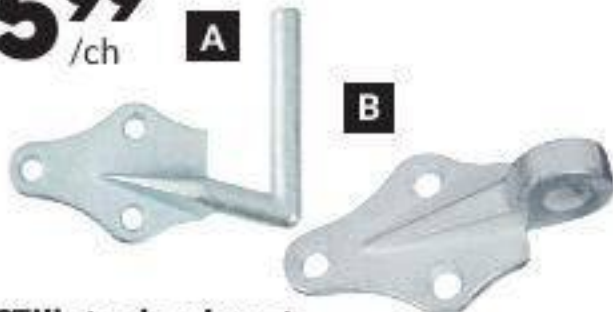

Œillets de piquet ou crochets en zinc

Acier zingué résistant à la corrosion.

A| Crochet gauche, 3 po (9335456) Ord. 7,99

B| Œillet, 5/8 po (9335472) Ord. 8,99

ÉPARGNEZ JUSQU'À 30 %

B

A