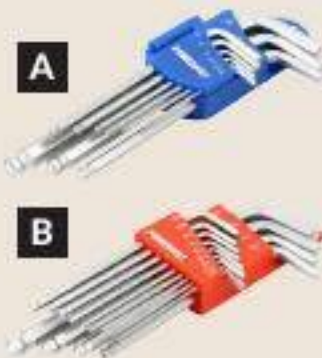

Support en fil de métal pour pinces, 16 fentes

Capacité : 40 lb.
Acier thermolaqué.
(9148875) Ord. 16,99

ÉPARGNEZ 45%

7⁹⁹ /jeu

POWERFIST