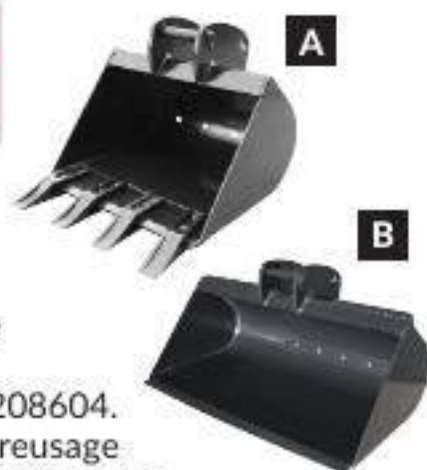

**Accessoires
 pour excavatrice**

Pour l'excavatrice à chenilles
 de 420 cm cubes 9208604.

- A| Défonceuse** **99⁹⁹**
 (9260373) Ord. 149,99
- B| Grappin** **149⁹⁹**
 (9260365) Ord. 199,99

**ÉPARGNEZ
 100 \$**