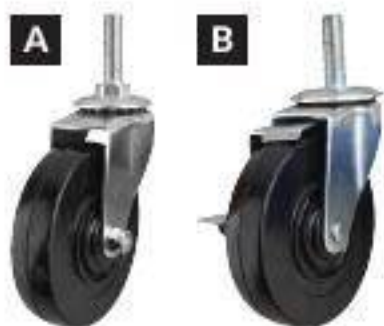

Roulettes à tige filetée, 4 po
Capacité de charge : 115 lb.

- **A| Pivotante**
  (2041192) Ord. 9,99 **7⁹⁹**
- **B| Pivotante avec frein**
  (8161523) Ord. 11,99 **9⁹⁹**

ÉPARGNEZ
JUSQU'À
45%