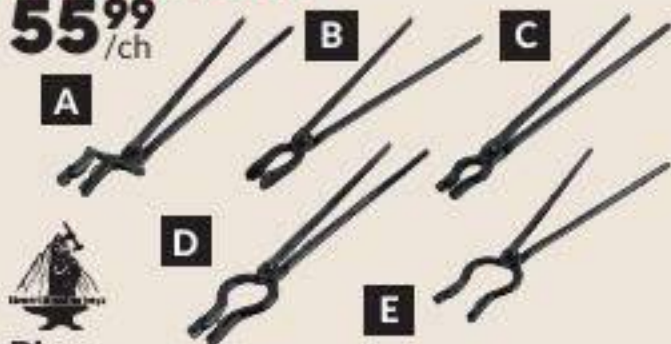

ÉPARGNEZ 20 %

55⁹⁹
/ch

Pinces

Ouverture max. de mâchoire : 2 po.

- A** Col de cygne à embout en V,
1/2 po (9002833)
 - B** Mâchoire plate, 17 po (9002783)
 - C** Lame à embout en V, 3/8 po (9002809)
 - D** Embout en V, 1/2 po (9002817)
 - E** Lame à embout en V, 5/8 po (9002825)
- Ord. 69,99