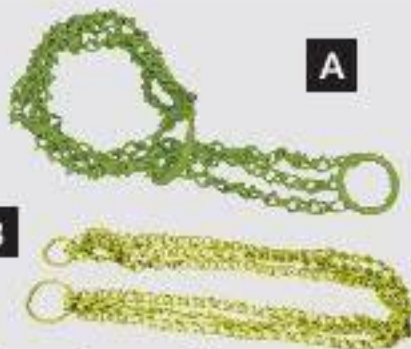

A

B

Essoucheuses/arrache mottes
Acier thermolaqué.

A| Standard
(9343021) Ord. 89,99

B| Extrême
(9343039) Ord. 99,99

59⁹⁹

79⁹⁹

ÉPARGNEZ 10%

79⁹⁹