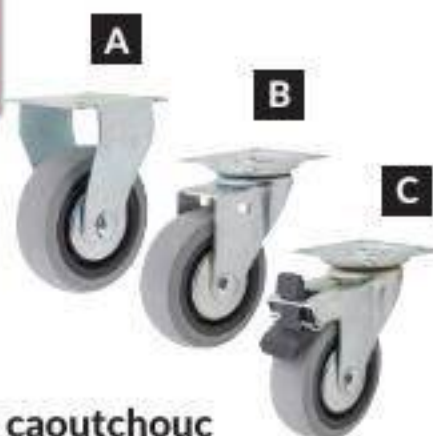

ÉPARGNEZ
50%

Roulettes en caoutchouc thermoplastique à deux roulements à billes, 3 po
Capacité de charge : 121 lb.

- **A| Rigide**
  (8403545) Ord. 9,99 **4⁹⁹**
- **B| Pivotante**
  (8403529) Ord. 11,99 **5⁹⁹**
- **C| Pivotante avec frein**
  (8403537) Ord. 15,99 **7⁹⁹**

ÉPARGNEZ
JUSQU'À
30%