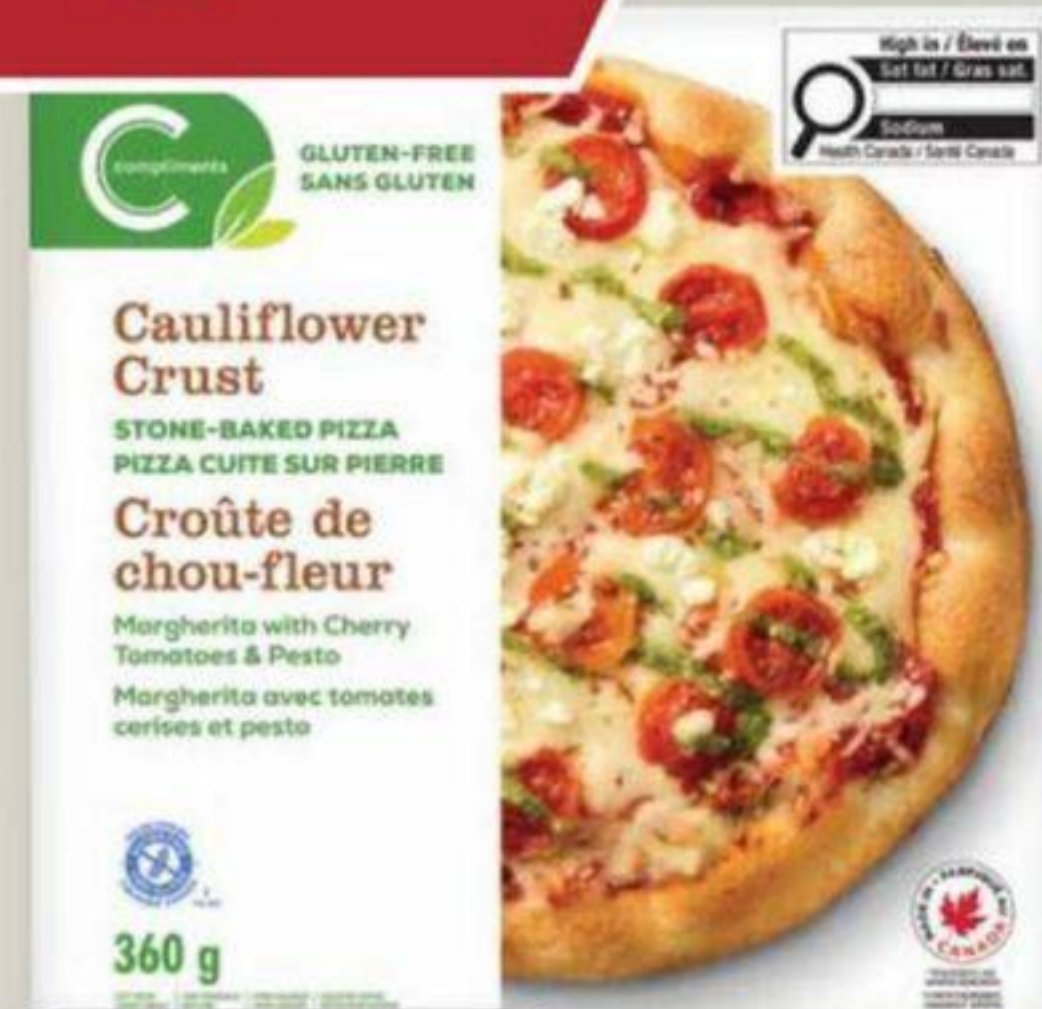

L'esprit libre, le ventre plein

5.99
+tx

On a le local à cœur

COLLATIONS
PRANA
BEAN ME UP (325 g)
OU BRETZELS
SNYDER'S (220 g)
PRETZELS OR SNACKS
Rég. 6,79$ à 6,99$

8.49

PIZZA SURGELÉE COMPLIMENTS SANS GLUTEN FROZEN PIZZA
330 ou/ou 360 g
Rég. 9,99$

85 PTS

Scène+
ACHETEZ ET OBTENEZ

Présentez votre carte Scène+ et cette offre à la caisse

OBTENEZ 200 PTS à l'achat de 50$ et plus

OBTENEZ 350 PTS à l'achat de 75$ et plus

5.99

ŒUFS VÉGÉTAUX
JUST EGG
EGGS FROM PLANTS
227 g
Rég. 8,99$

7.99

On a le local à cœur

BEURRE BARATTÉ BIOLOGIQUE
L'ANCÊTRE
ORGANIC CHURNED BUTTER
250 g
Rég. 8,99$

2.99
+tx

FRIANDISES DE RÉGLISSE TENDRE
PANDA
SOFT LICORICE TREATS
170 g
Rég. 3,99$

5.99
+tx
(si applicable)

DESSERT GLACÉ À BASE DE PLANTES
NANA
FROZEN PLANT-BASED DESSERT
240 ou/ou 500 mL
Rég. 6,99$ à 7,99$

2.79
+tx

On a le local à cœur

THÉ FERMENTÉ BIOLOGIQUE
Y KOMBUCHA
ORGANIC FERMENTED TEA
300 mL
Bouteille consignée
Deposit bottle
Rég. 3,29$

6.99
+tx

BOISSON GAZEUSE
FEVER-TREE
SODA TONIQUE
4 x 200 mL
Bouteilles consignées
Deposit bottles
Rég. 10,29$

11.99
+tx

COCKTAIL NON ALCOOLISÉ
OLÉ
MOCKTAIL
4 x 355 mL
Canettes consignées
Deposit cans
Rég. 14,99$