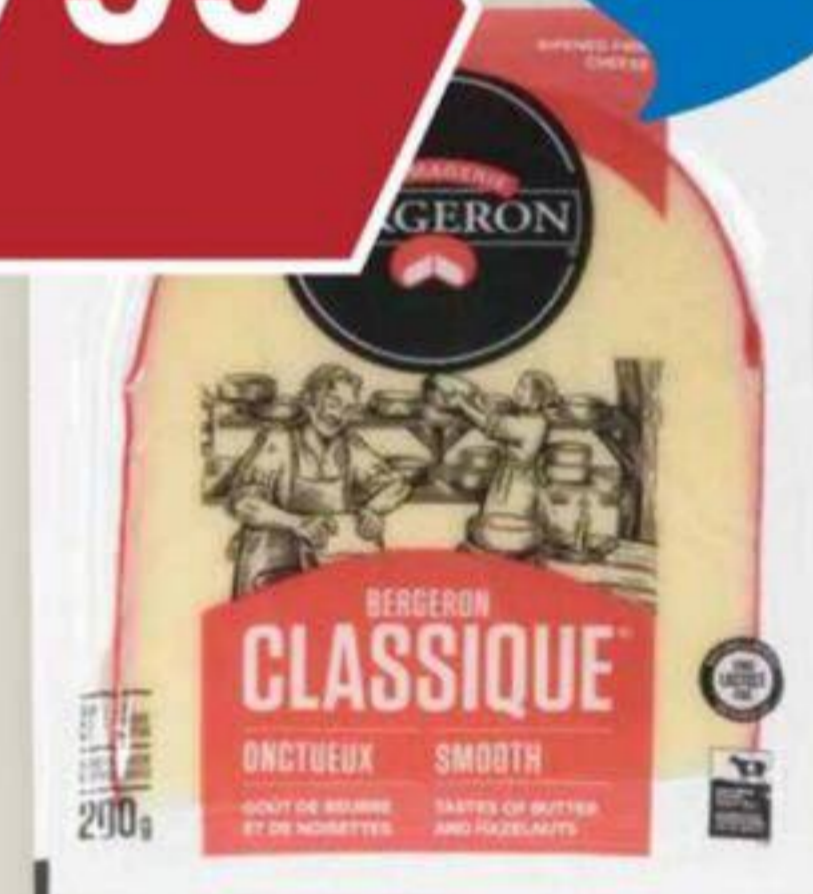

50 PTS
à l'achat de 2

10.99
+tx

On a le local à cœur

BOL VIVIFIANT BIOLOGIQUE
HYPERNATURE
ORGANIC INVIGORATING BOWL
225 ou/ou 227 g
Sélection variée/Assorted selection
Rég. 11,99\$

3.99
\$/100g

On a le local à cœur

18,10\$/lb

BURGERS DE SAUMON FRAIS
SAUM-MOM
SALMON BURGERS
Rég. 22,68\$/lb

7.99

On a le local à cœur

FROMAGE CLASSIQUE, LE SIX POURCENT, LE FIN RENARD OU LOUIS CYR
FROMAGERIE BERGERON
CHEESE
170 ou/ou 200 g
Sélection variée/Assorted selection
Rég. 9,99\$ à 10,49\$