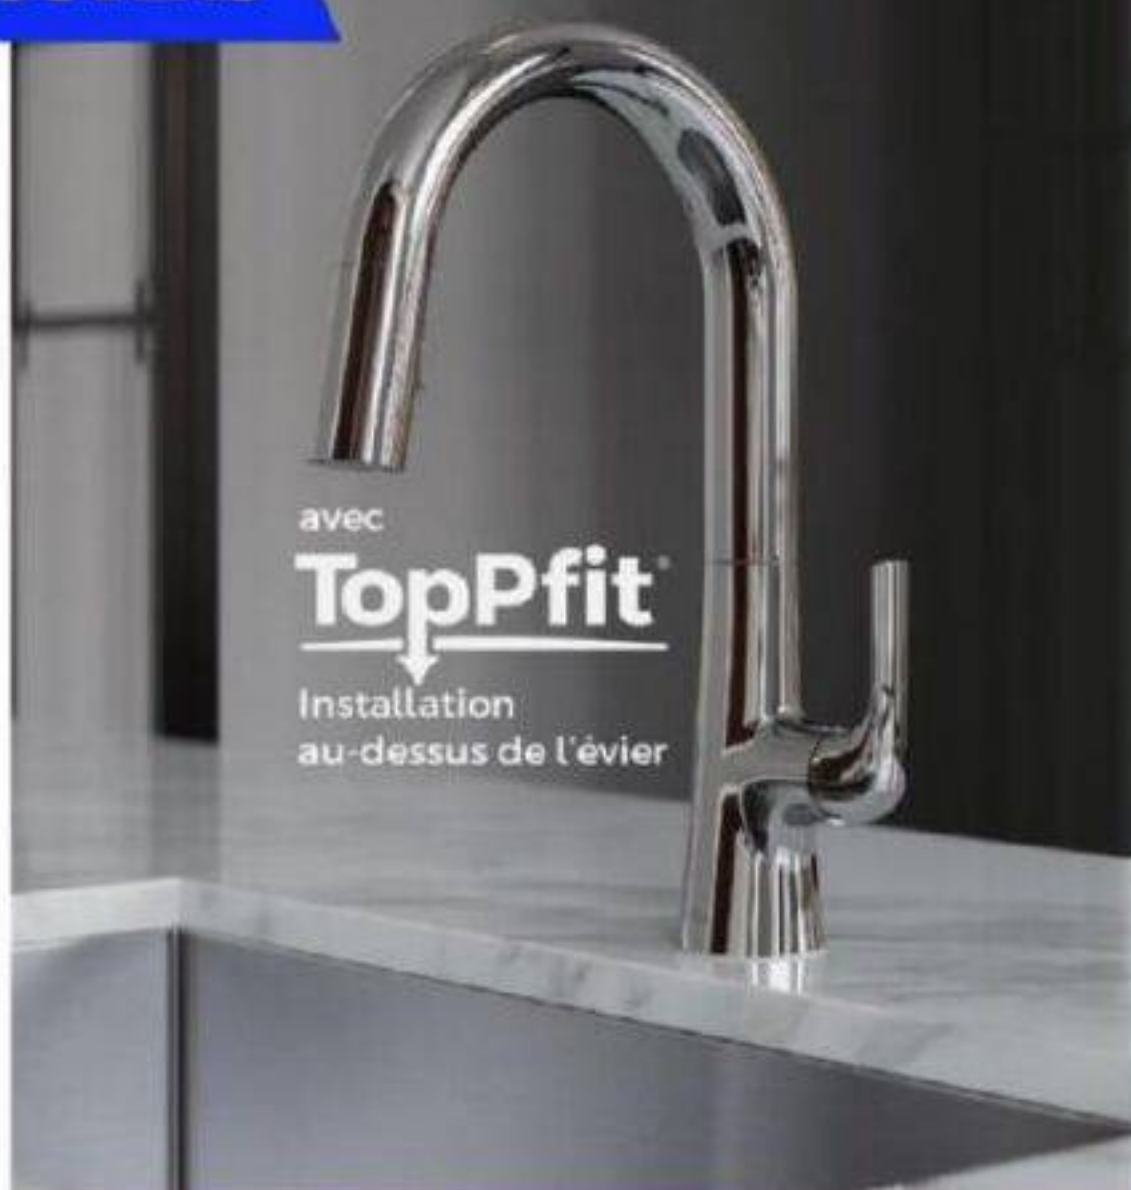

RABAIS DE **20%**

NOUVEAU

~~269,99~~ **215$**
Robinet de cuisine «Beringer» à bec rétractable
Fini chrome poli.
56305390 (000334872)

avec **TopPfit**
Installation au-dessus de l'évier

RABAIS DE **20%**

~~269,99~~ **215$**
Robinet de cuisine «Ceylon» à bec rétractable
Fini acier inoxydable.
56305366 (000319360)