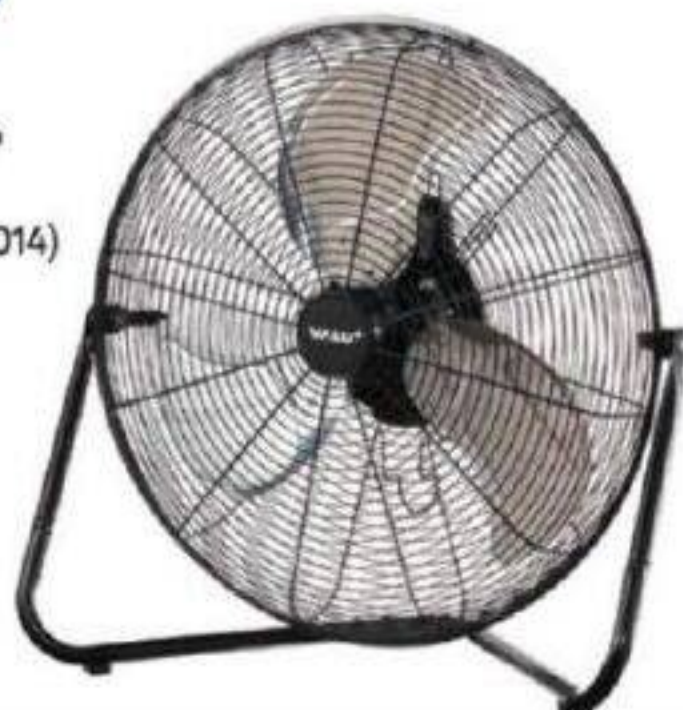

15% DE RABAIS à l'achat de 5 paquets ou +

SEULEMENT 54⁹⁹
Ventilateur de plancher 20"
3 vitesses. Noir.
43115010 (000329014)