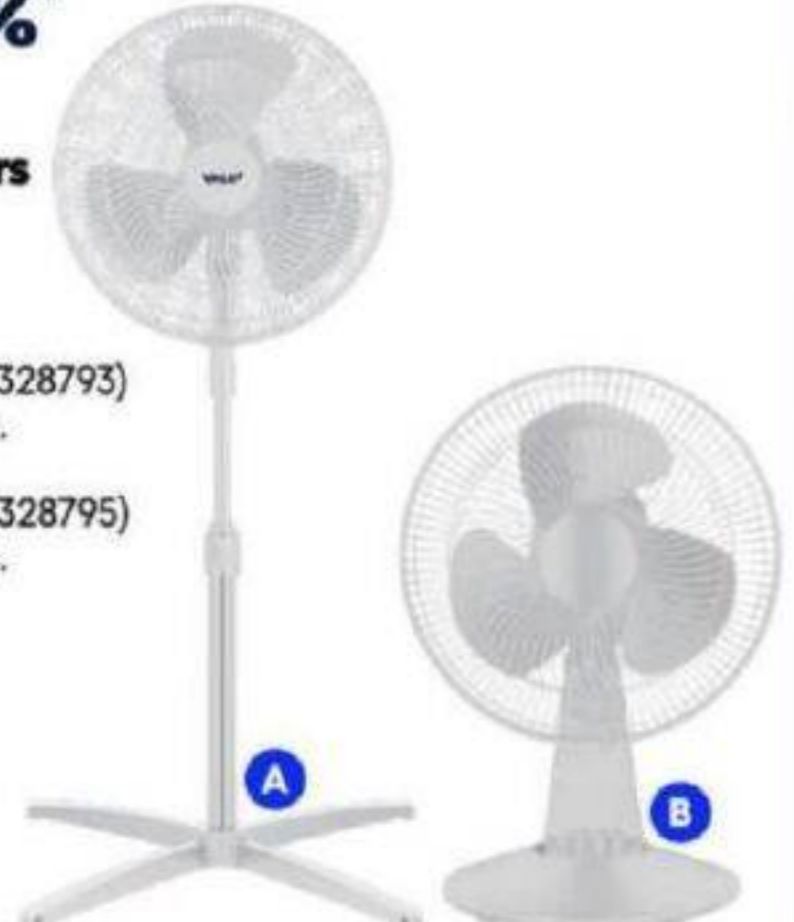

COMPLÉTEZ L'INSTALLATION AVEC UN PANNEAU D'ACRYLIQUE

Arctic King

RABAIS DE 20%
Tous les ventilateurs portatifs

Montré:
A 16"
21615117 (000328793)
~~19,99~~ 15,99 ch.
B 12"
21615119 (000328795)
~~19,99~~ 15,99 ch.