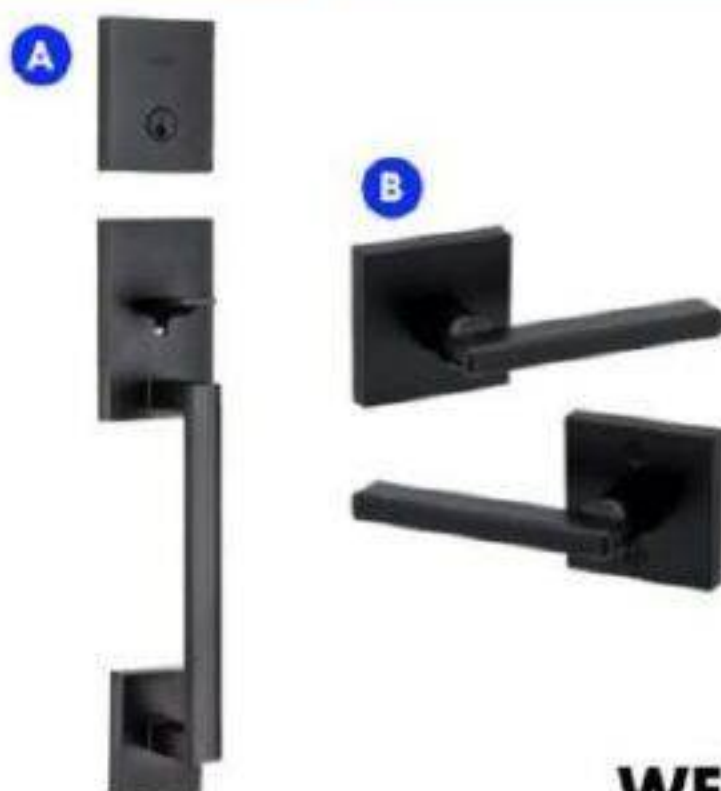

**+80**  
**56 VOLTS** **21"**

EGO

**RABAIS DE 75\$ CH.** Toutes les portes patio MÉTRIE

**MÉTRIE**

**RABAIS DE 50\$ CH.** Toutes les portes d'entrée en acier «Craftsman» et à 9 carreaux

**Dusco**

**RABAIS DE 10%** Toutes les contre-portes et portes moustiquaires

**RABAIS DE 20%**  
 Tous les clenches d'entrée  
 «San Clemente» et poignées  
 «Halifax»

Montré:  
**A** «San Clemente», noir mat  
 02605649 (000244376)  
~~238,99~~ **189\$ ch.**  
**B** «Halifax», noir mat  
 09656145 (000301825)  
~~44,99~~ **35,99 ch.**