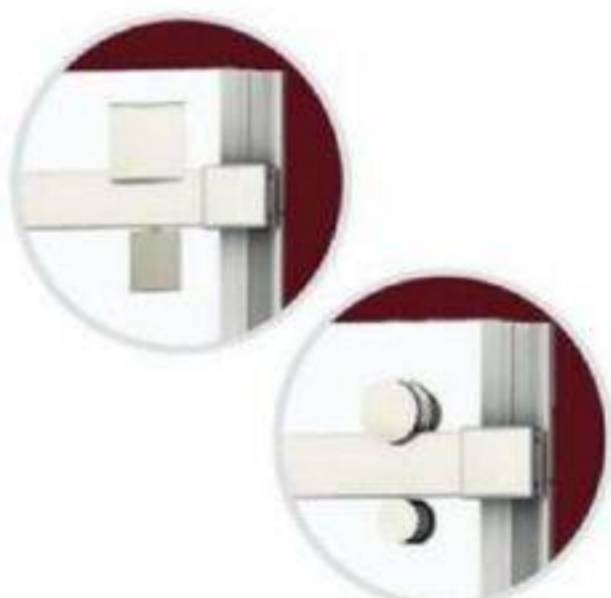

**DOUCHE EN ALCÔVE
ALASKA À BASE
SURBAISSÉE FINITION
CARRÉE OU RONDE
CHROME
48 PO X 32 PO
KD3359-KD3360**

538\$ ch. | **48 PO X 36 PO**
KD3345-KD3346

89\$

**NICHE DE DOUCHE
INOX
12 PO X 24 PO
33004071**

99\$