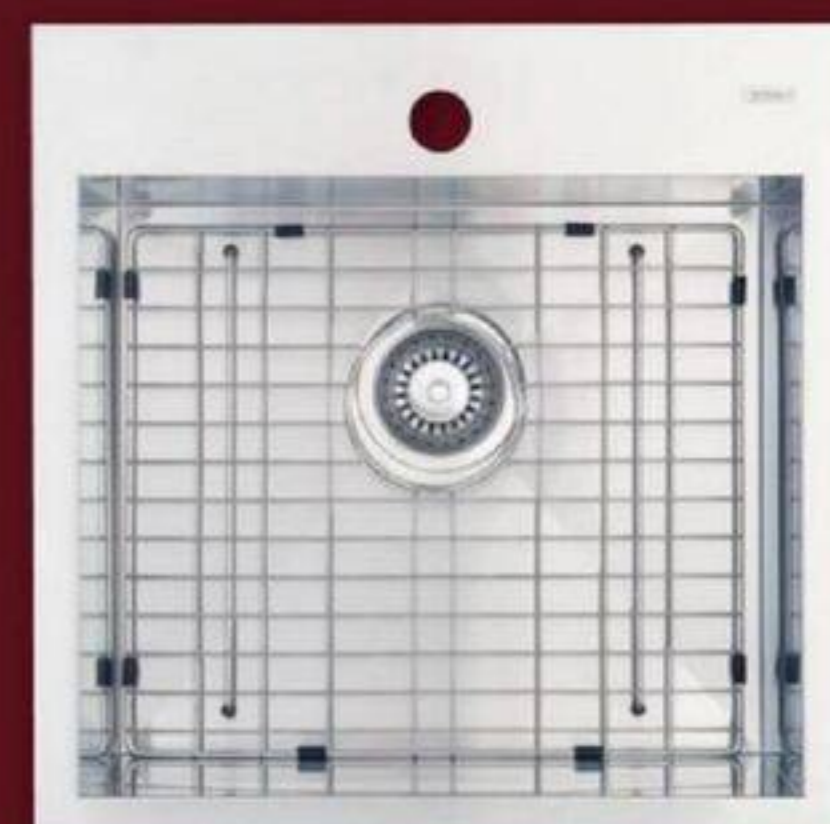

129$

ÉVIER DE CUISINE
XAYA ACIER
INOXYDABLE
SIMPLE
20 PO X 20 PO
33001125
TASSILISUPRA

139$

24 PO X 20 PO
33001123