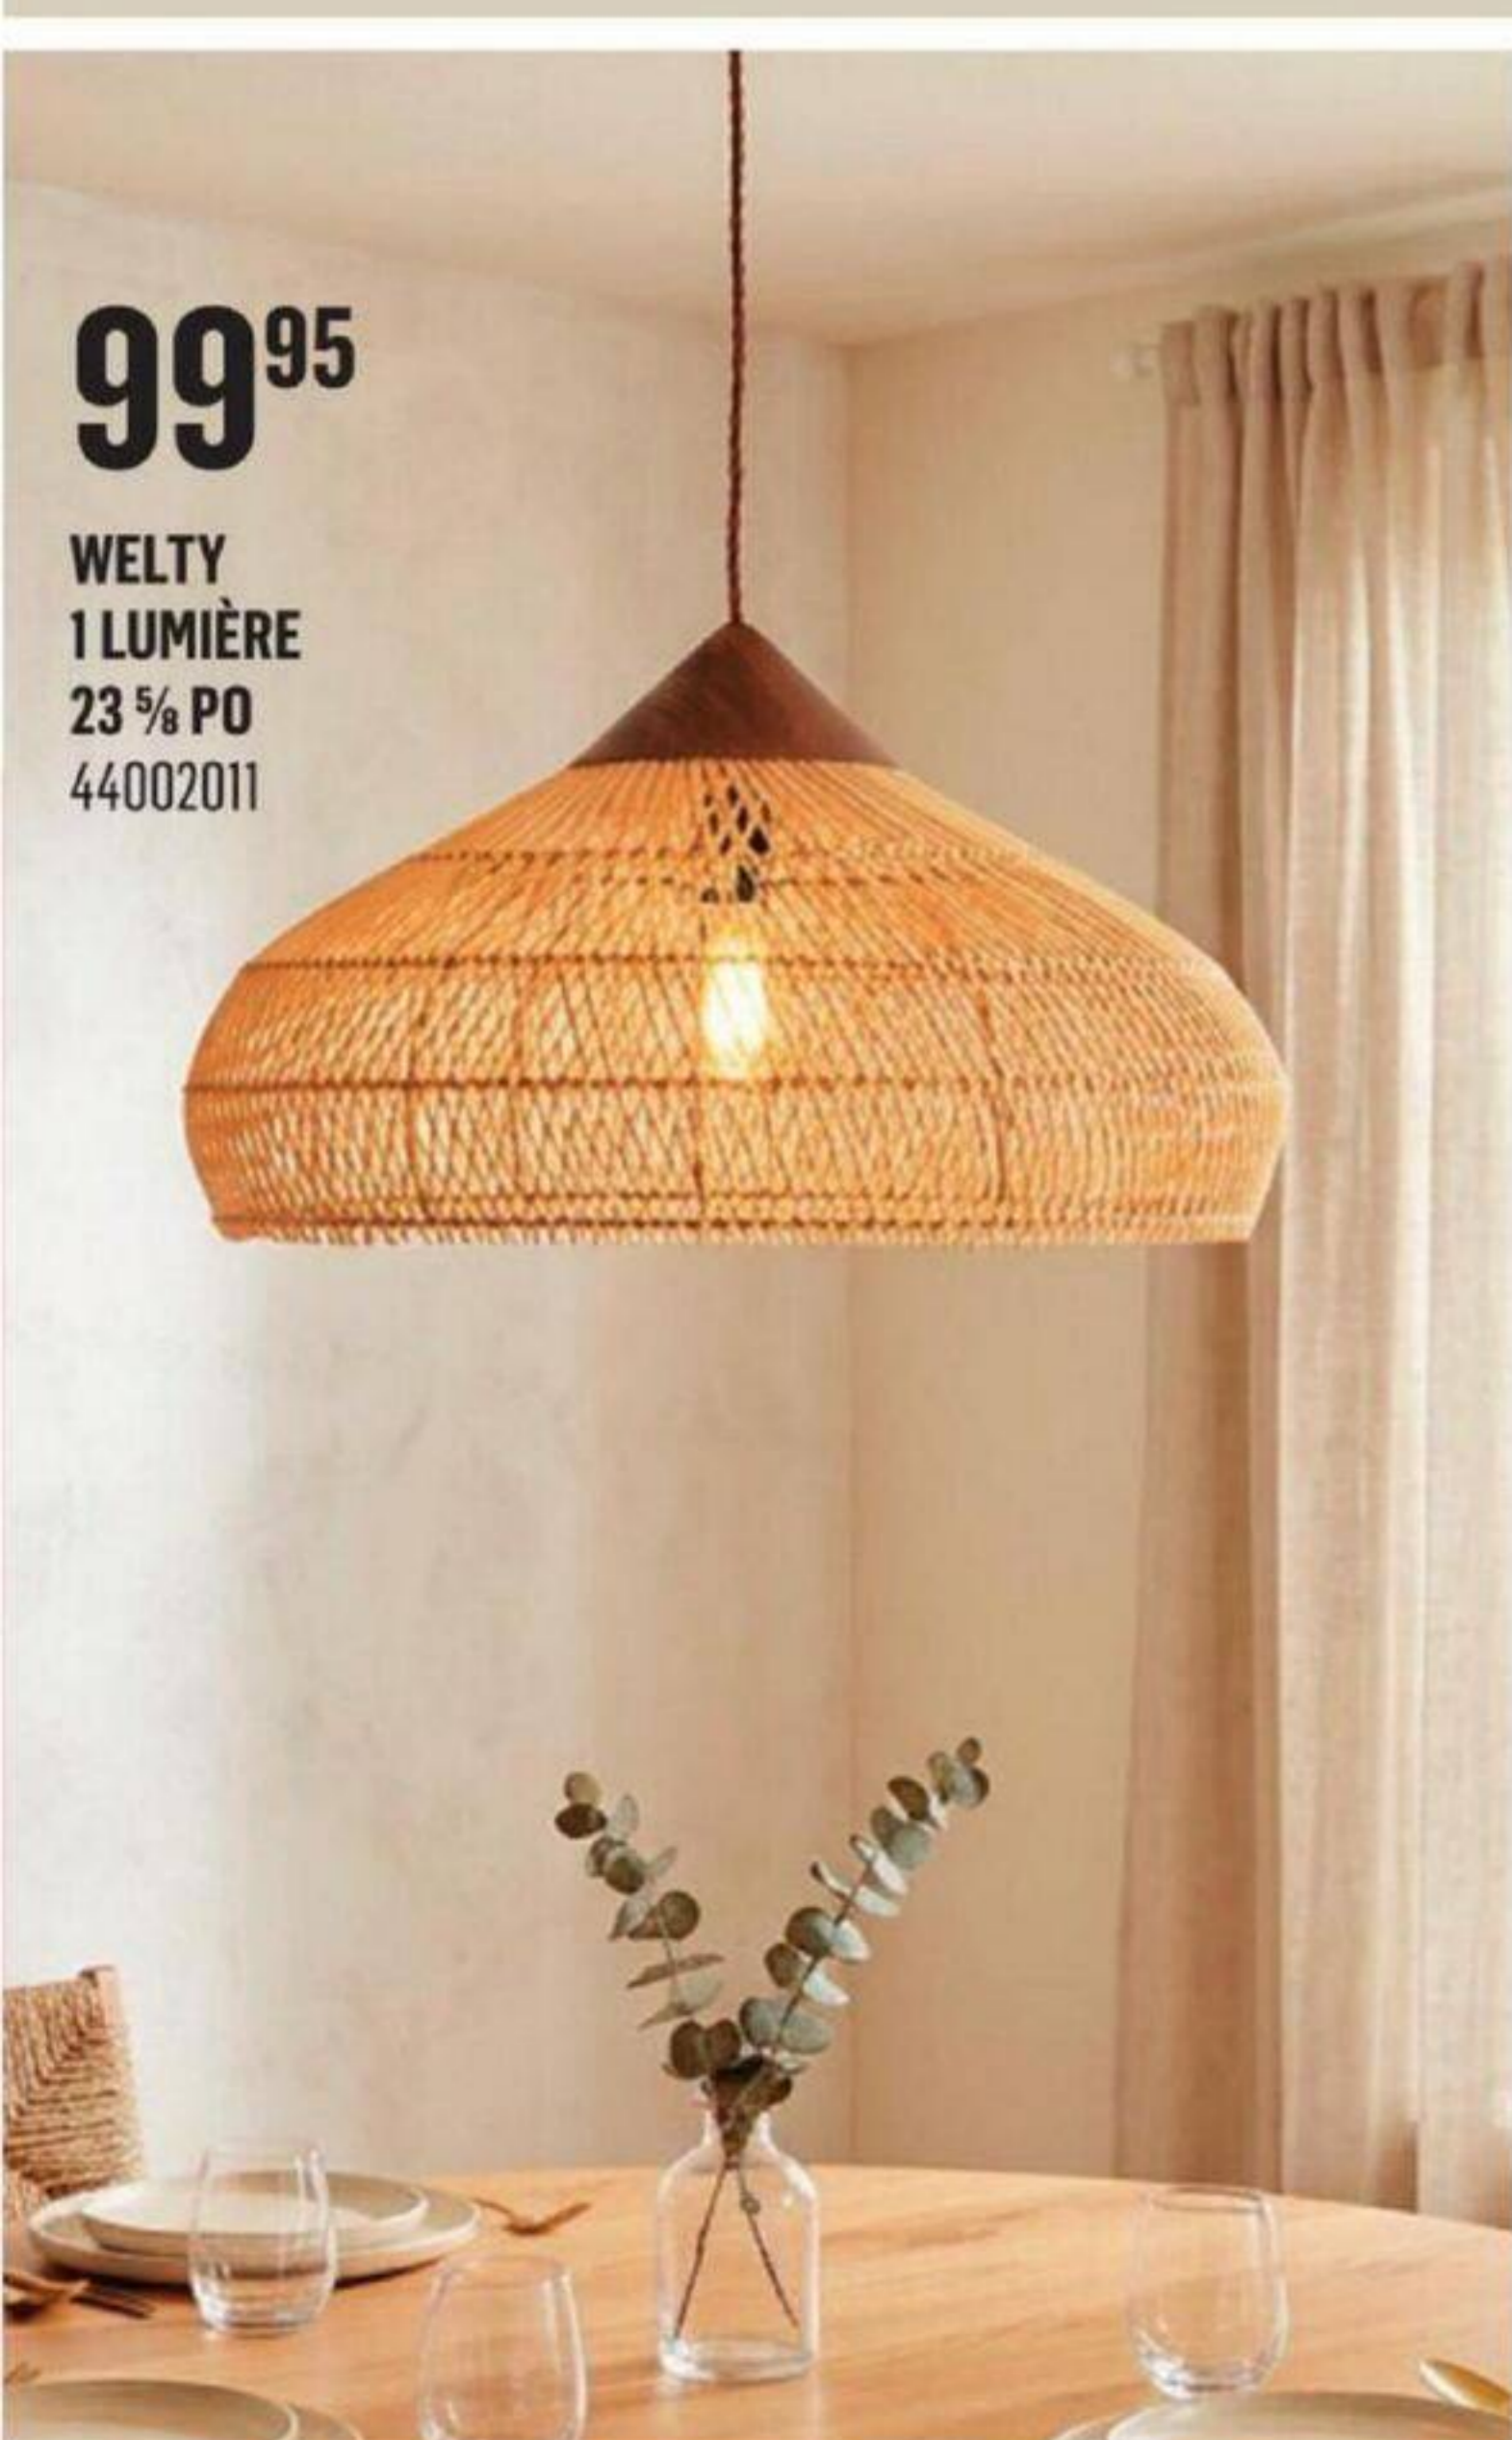

DEL MODENA
1 LUMIÈRE
44002227

114⁹⁵

VENTILATEUR DE PLAFOND
ONYX NOIR 52 PO
44001909

134⁹⁵

DEL FADQY 1 LUMIÈRE
44002226

99⁹⁵

WELTY
1 LUMIÈRE
23 ½ PO
44002011

104⁹⁵