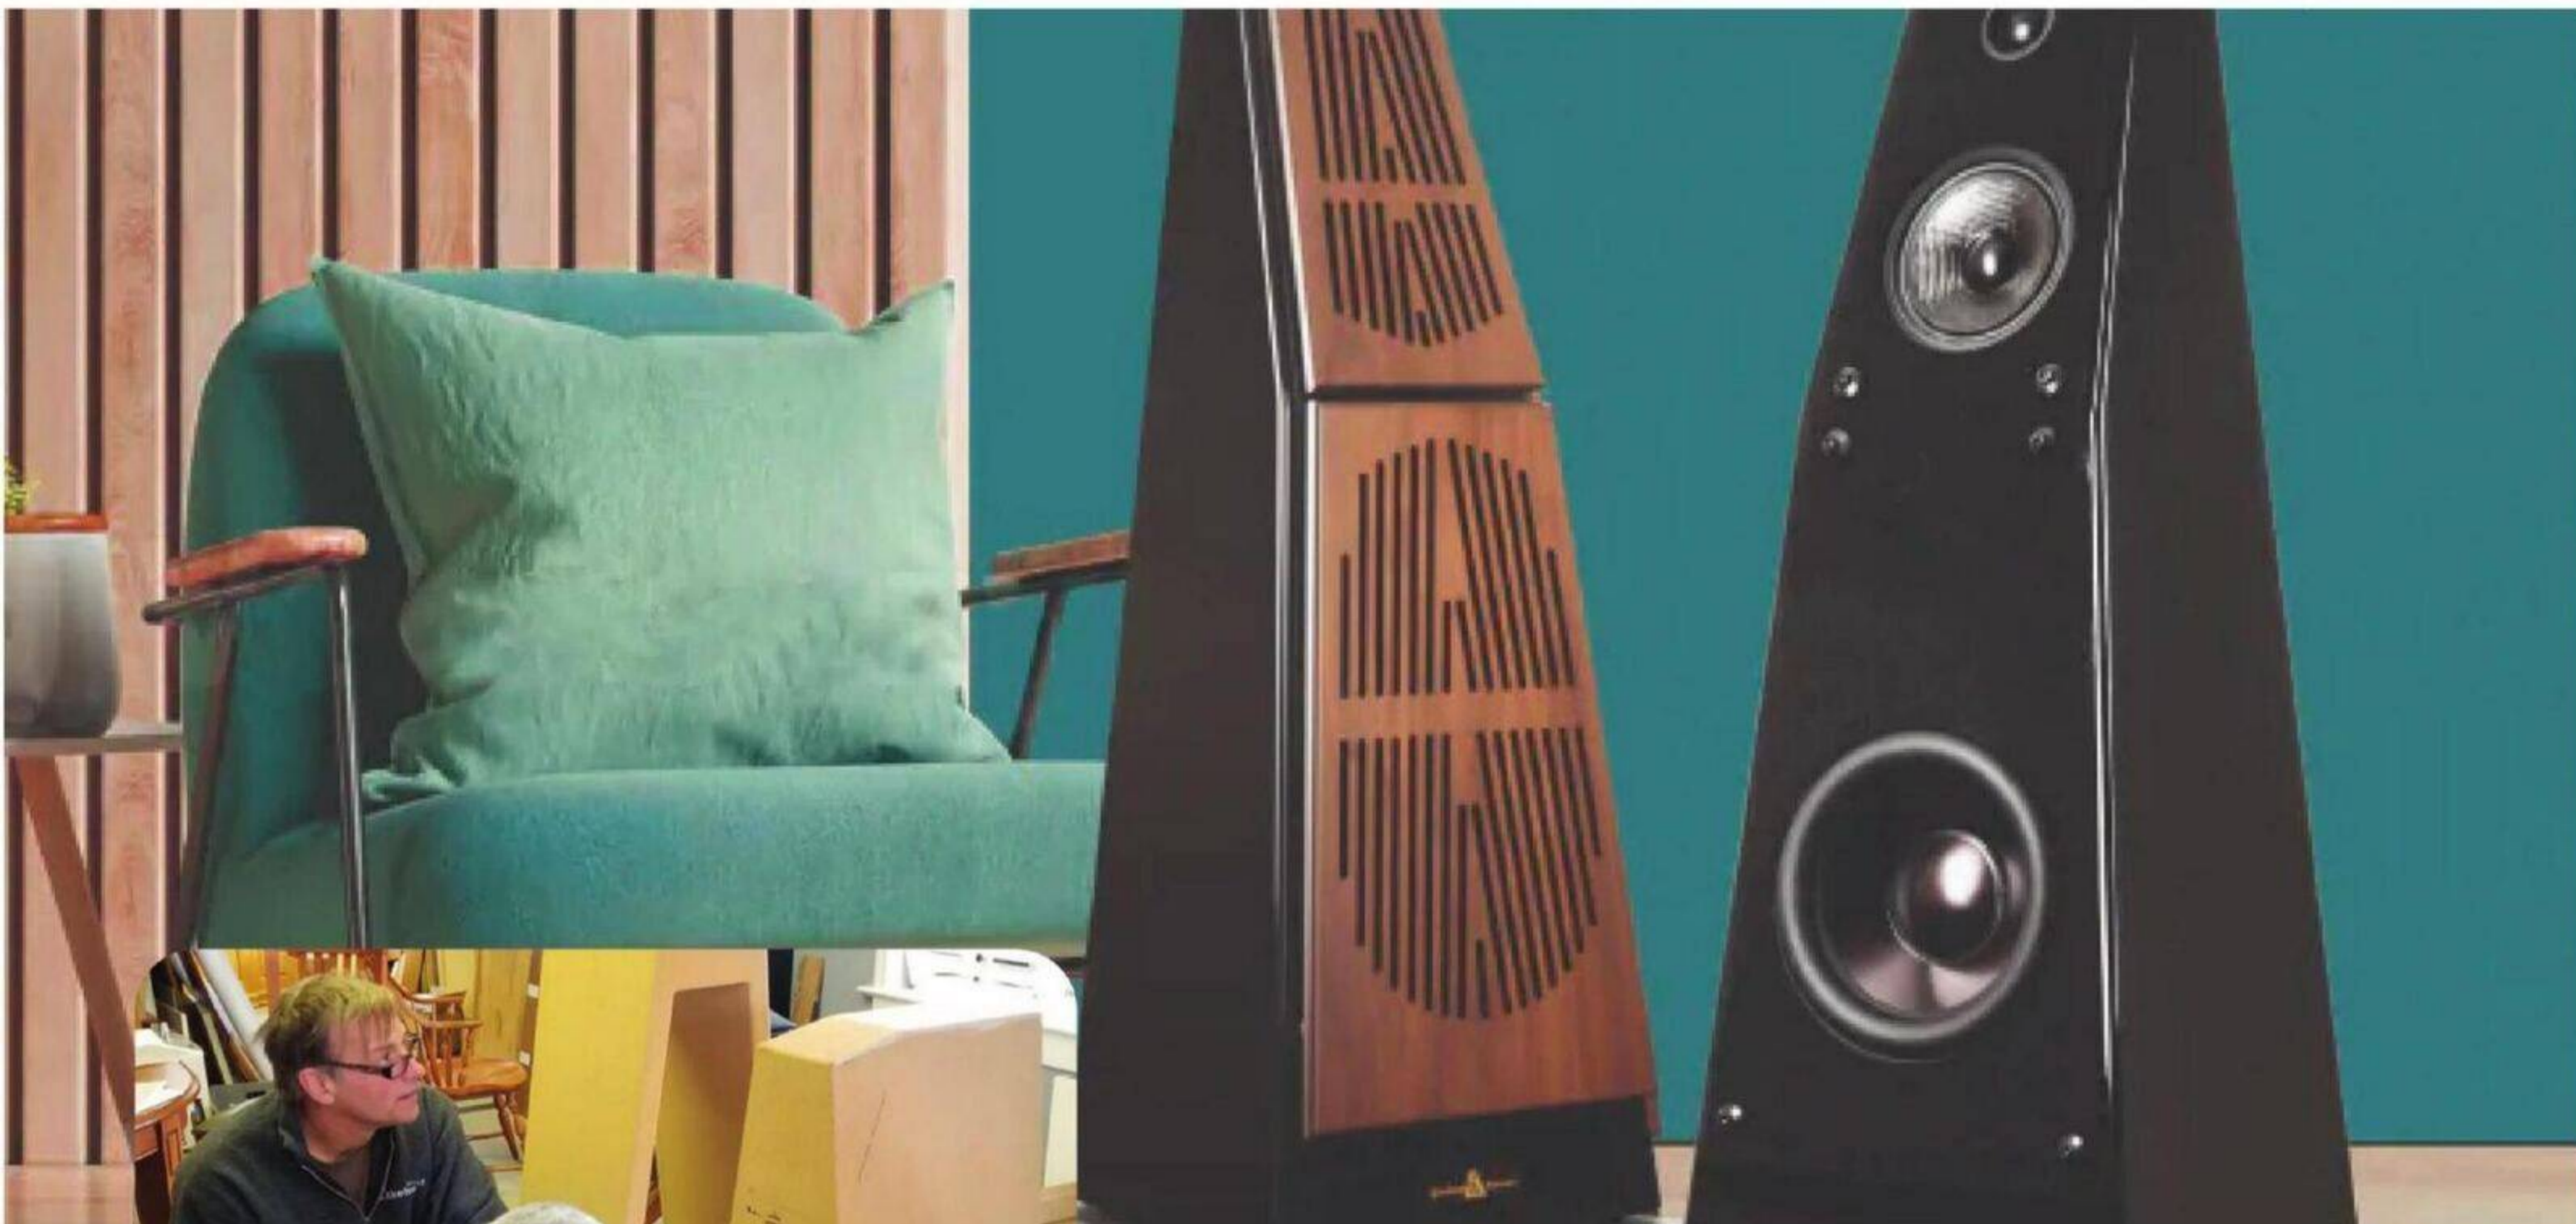

PDSF: 2199,00\$
1798 00

Ressentez la puissance !

RECONNU POUR LA MEILLEURE EXPÉRIENCE AUDIO

Gershman  Acoustics

VOICI ... GERSHMAN ACOUSTICS

Chez Gershman Acoustics, nous savons que chaque détail compte.

Uniquement disponible chez **CENTRE HI FI**