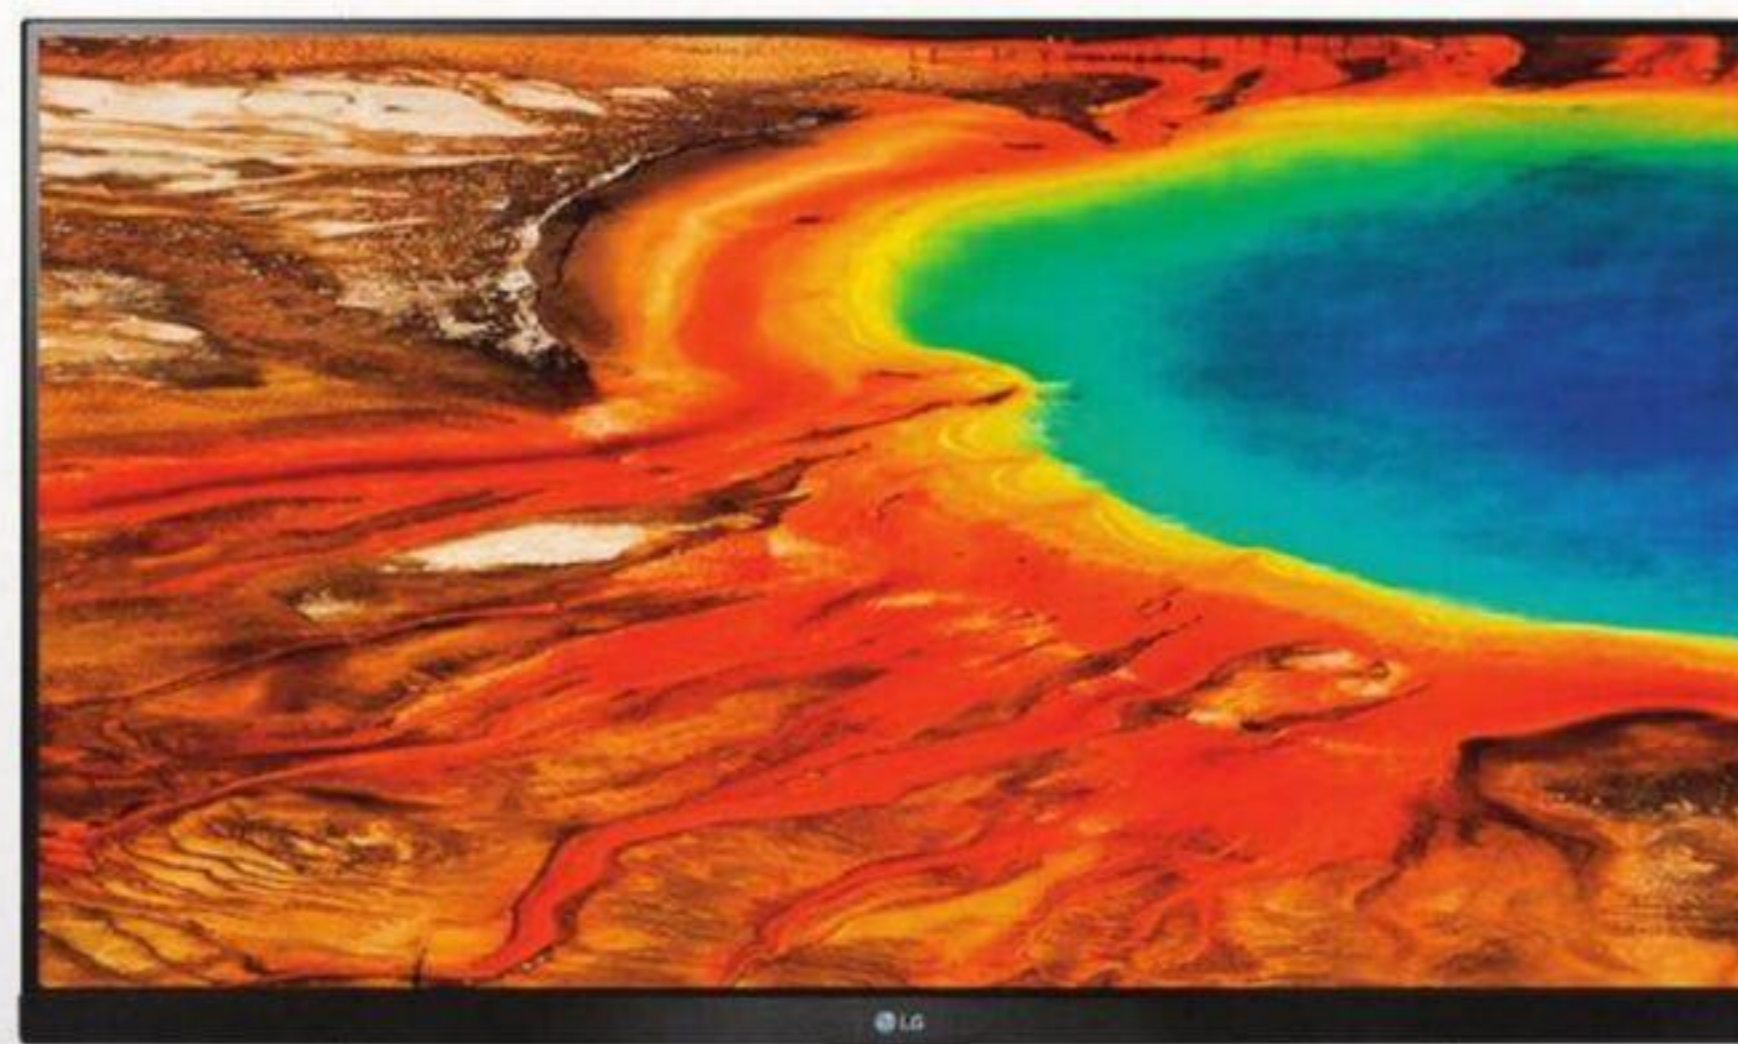

LIQUIDATION

GRAND SOLDE DE LIQUIDATION CONTINUE

Certains items sont en quantités limités, démonstrateurs, en fin de ligne ou boîtes ouvertes.
Communiquez avec l'un de nos conseillers experts durant les heures d'ouvertures de nos succursales afin de vous assister.