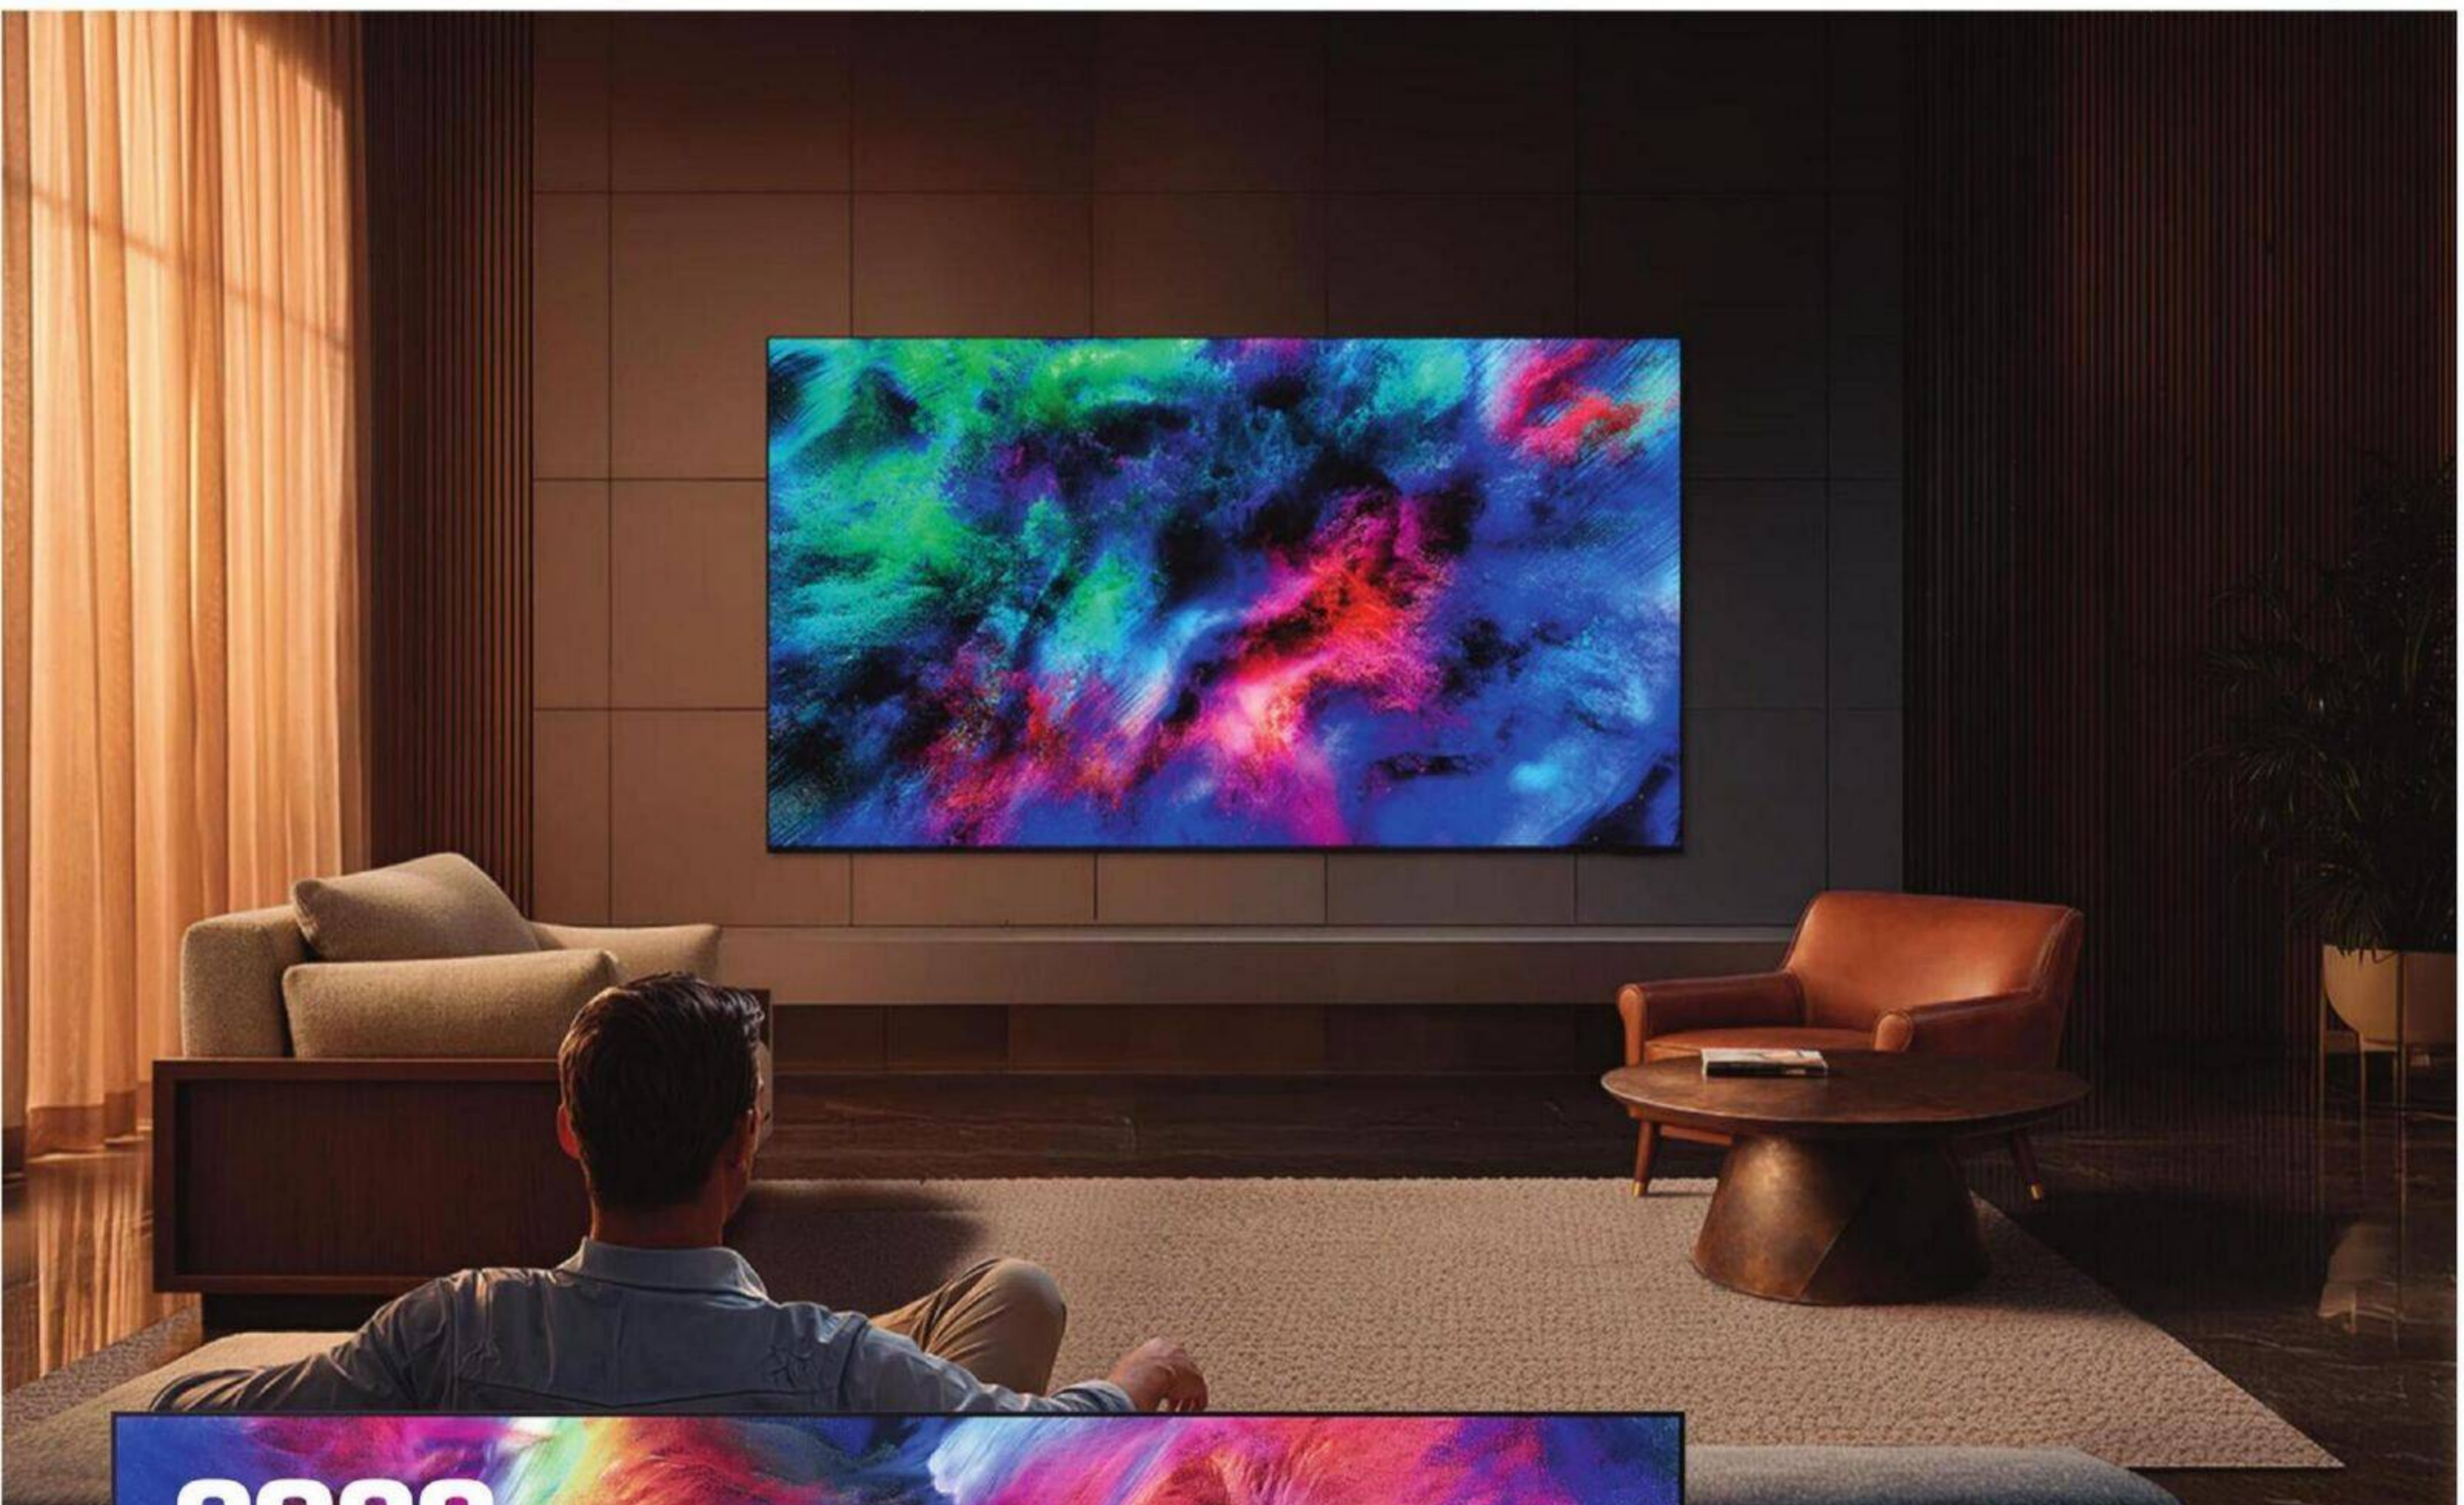

VOTRE CENTRE D'EXPERTISE EN IMAGE ET SON
CENTRE HI FI
40 ans

2026

Gamme de couleurs
étendue BT.2020 à 100 %
Micro RGB

SAMSUNG
TÉLÉVISEUR INTELLIGENT
SAMSUNG MICRO RGB 4K /
R95HAFXZC

R95HAFXZC	65"	4521 09	R95HAFXZC	75"	6021 09
R95HAFXZC	85"	8521 09