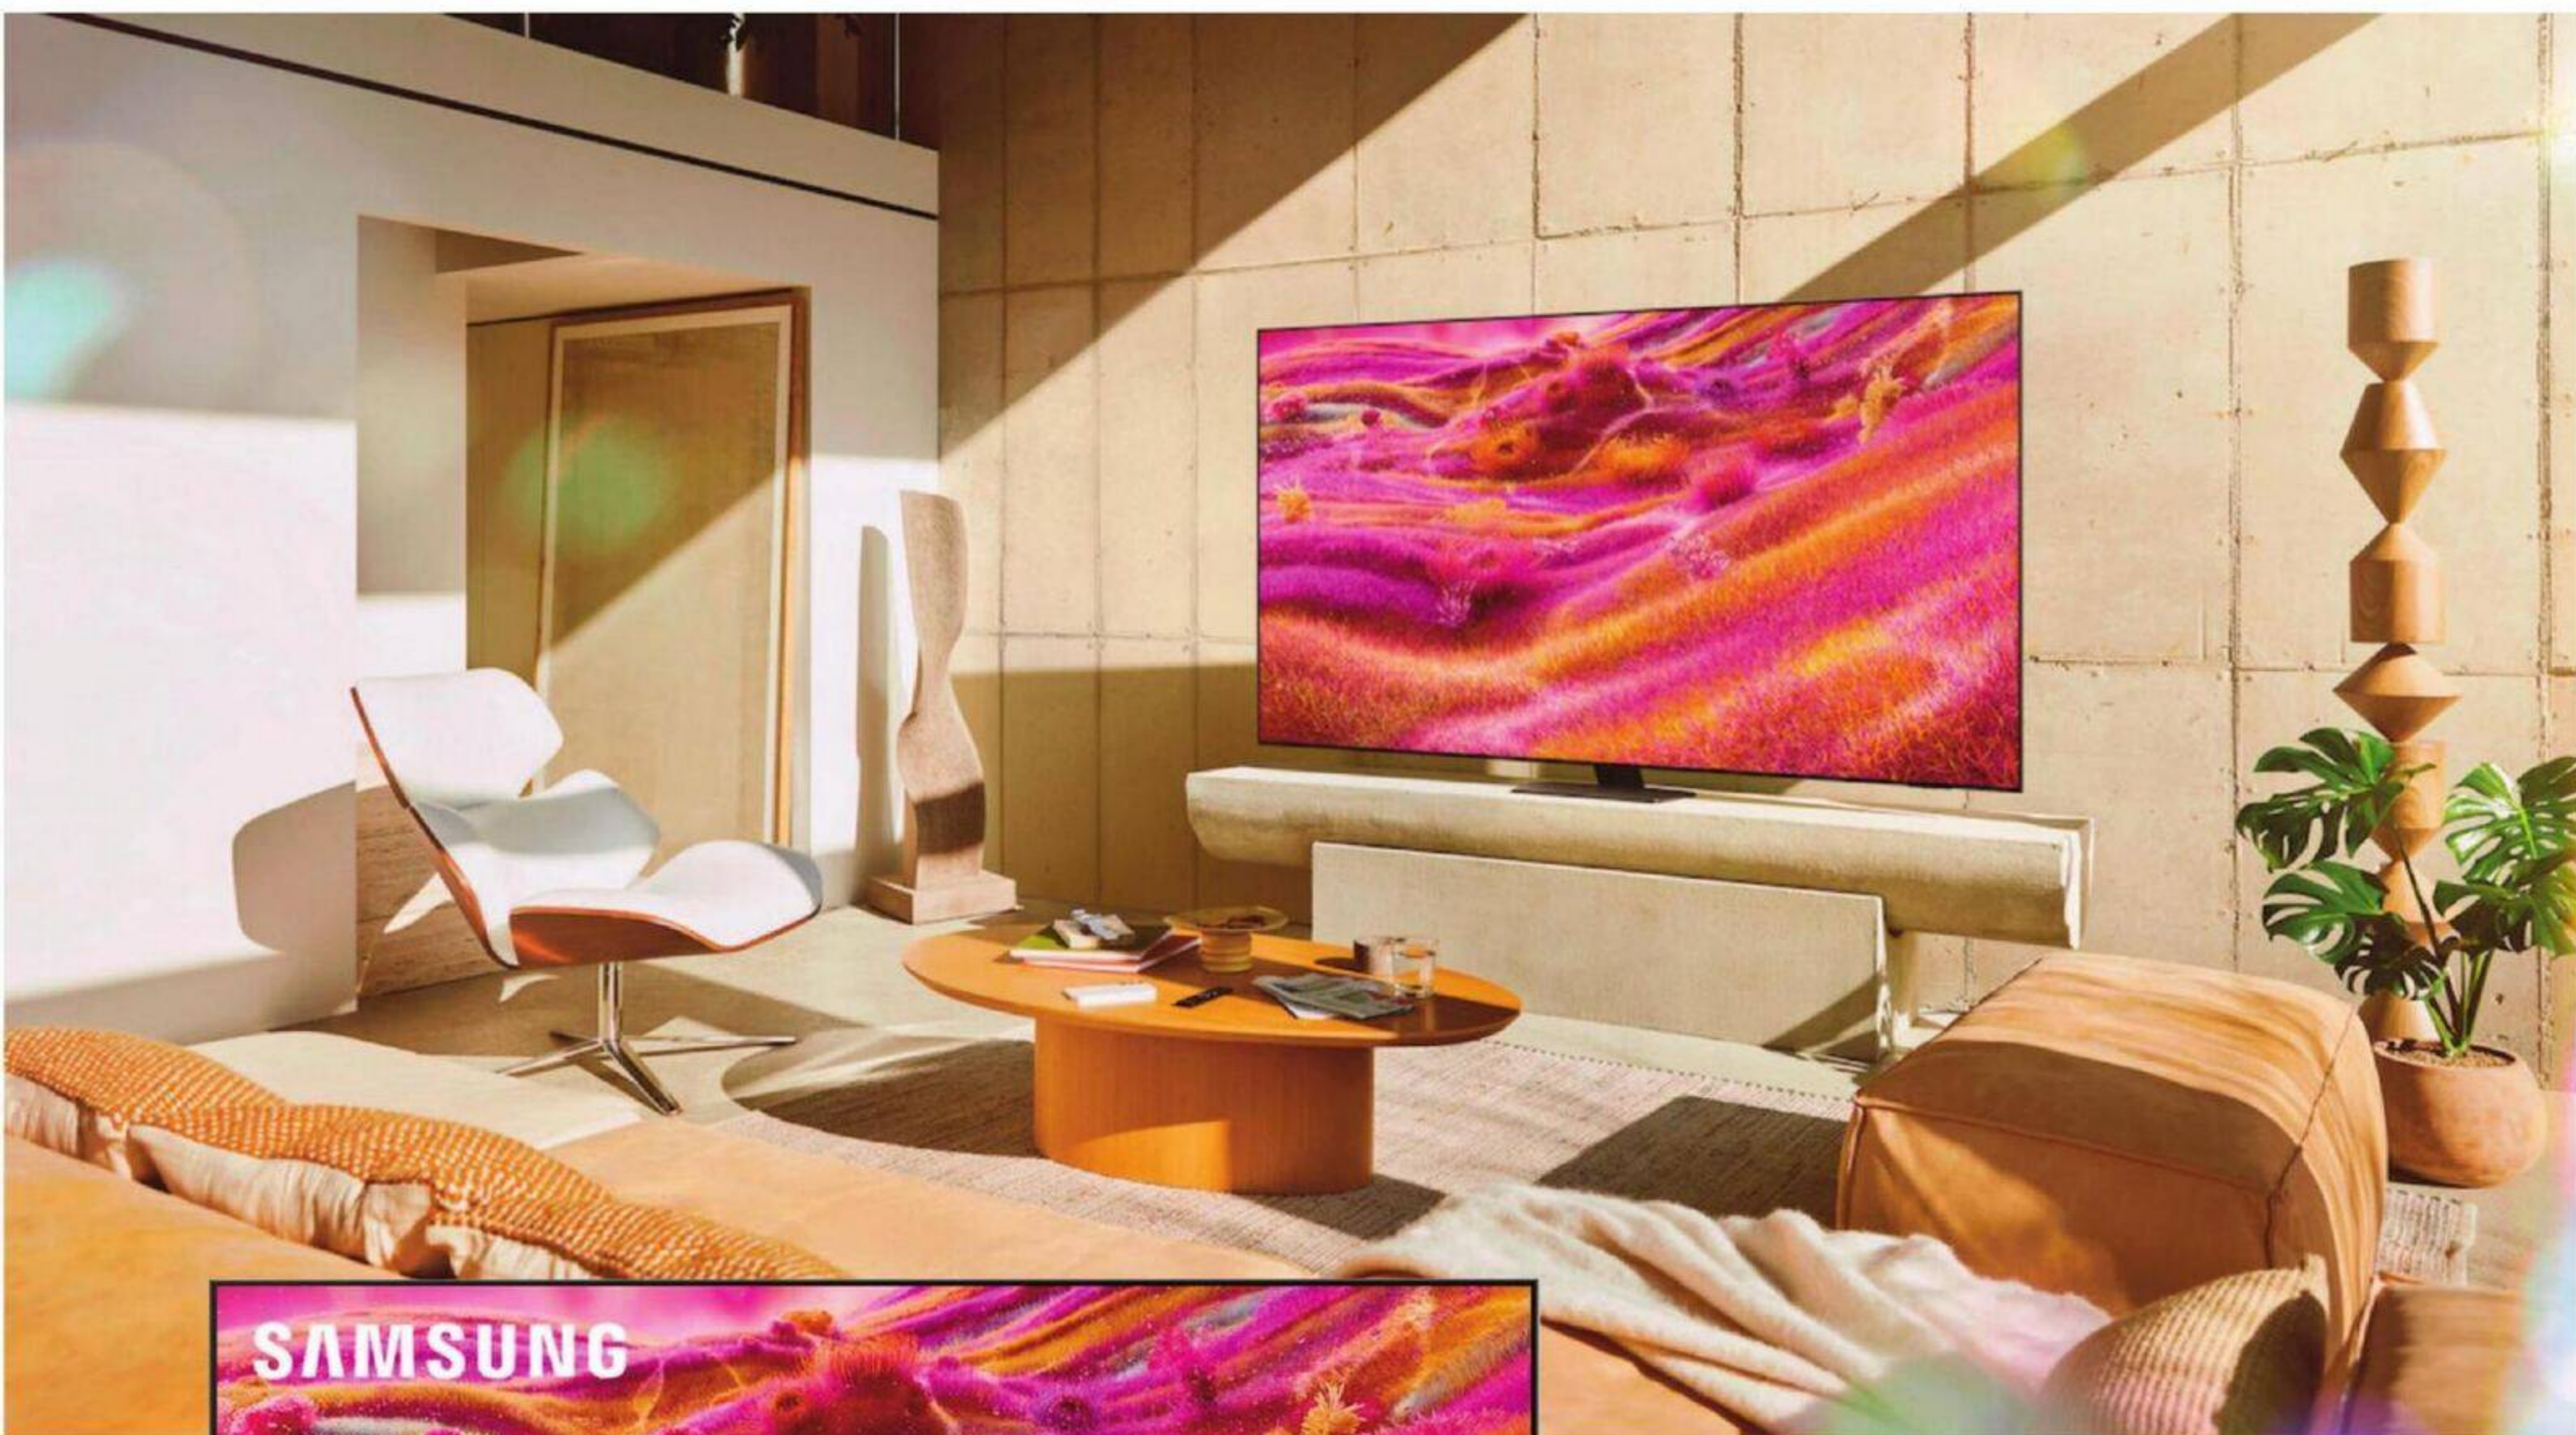

VOTRE CENTRE D'EXPERTISE EN IMAGE ET SON
CENTRE HI FI
40 ans

Prix encore **PLUS BAS** en magasin que ceux annoncés ici!
Tous les détails dans l'une de nos succursales

SAMSUNG **QLED**

SAMSUNG **QLED**

NÉO QLED QN90F 4K SAMSUNG
TÉLÉVISEUR INTELLIGENT VISION AI (2025)

PROPULSÉ PAR 128 RÉSEAUX NEURONAUX D'IA, CE PROCESSEUR D'IA AMÉLIORE VOTRE IMAGE ET VOTRE SON DE MANIÈRE REMARQUABLE.

QN90FA	PDSF : 2316,74$	QN90FA	PDSF : 3021,09$
55"	181674	65"	2021 09

BOÎTE OUVERTE LIQUIDATION