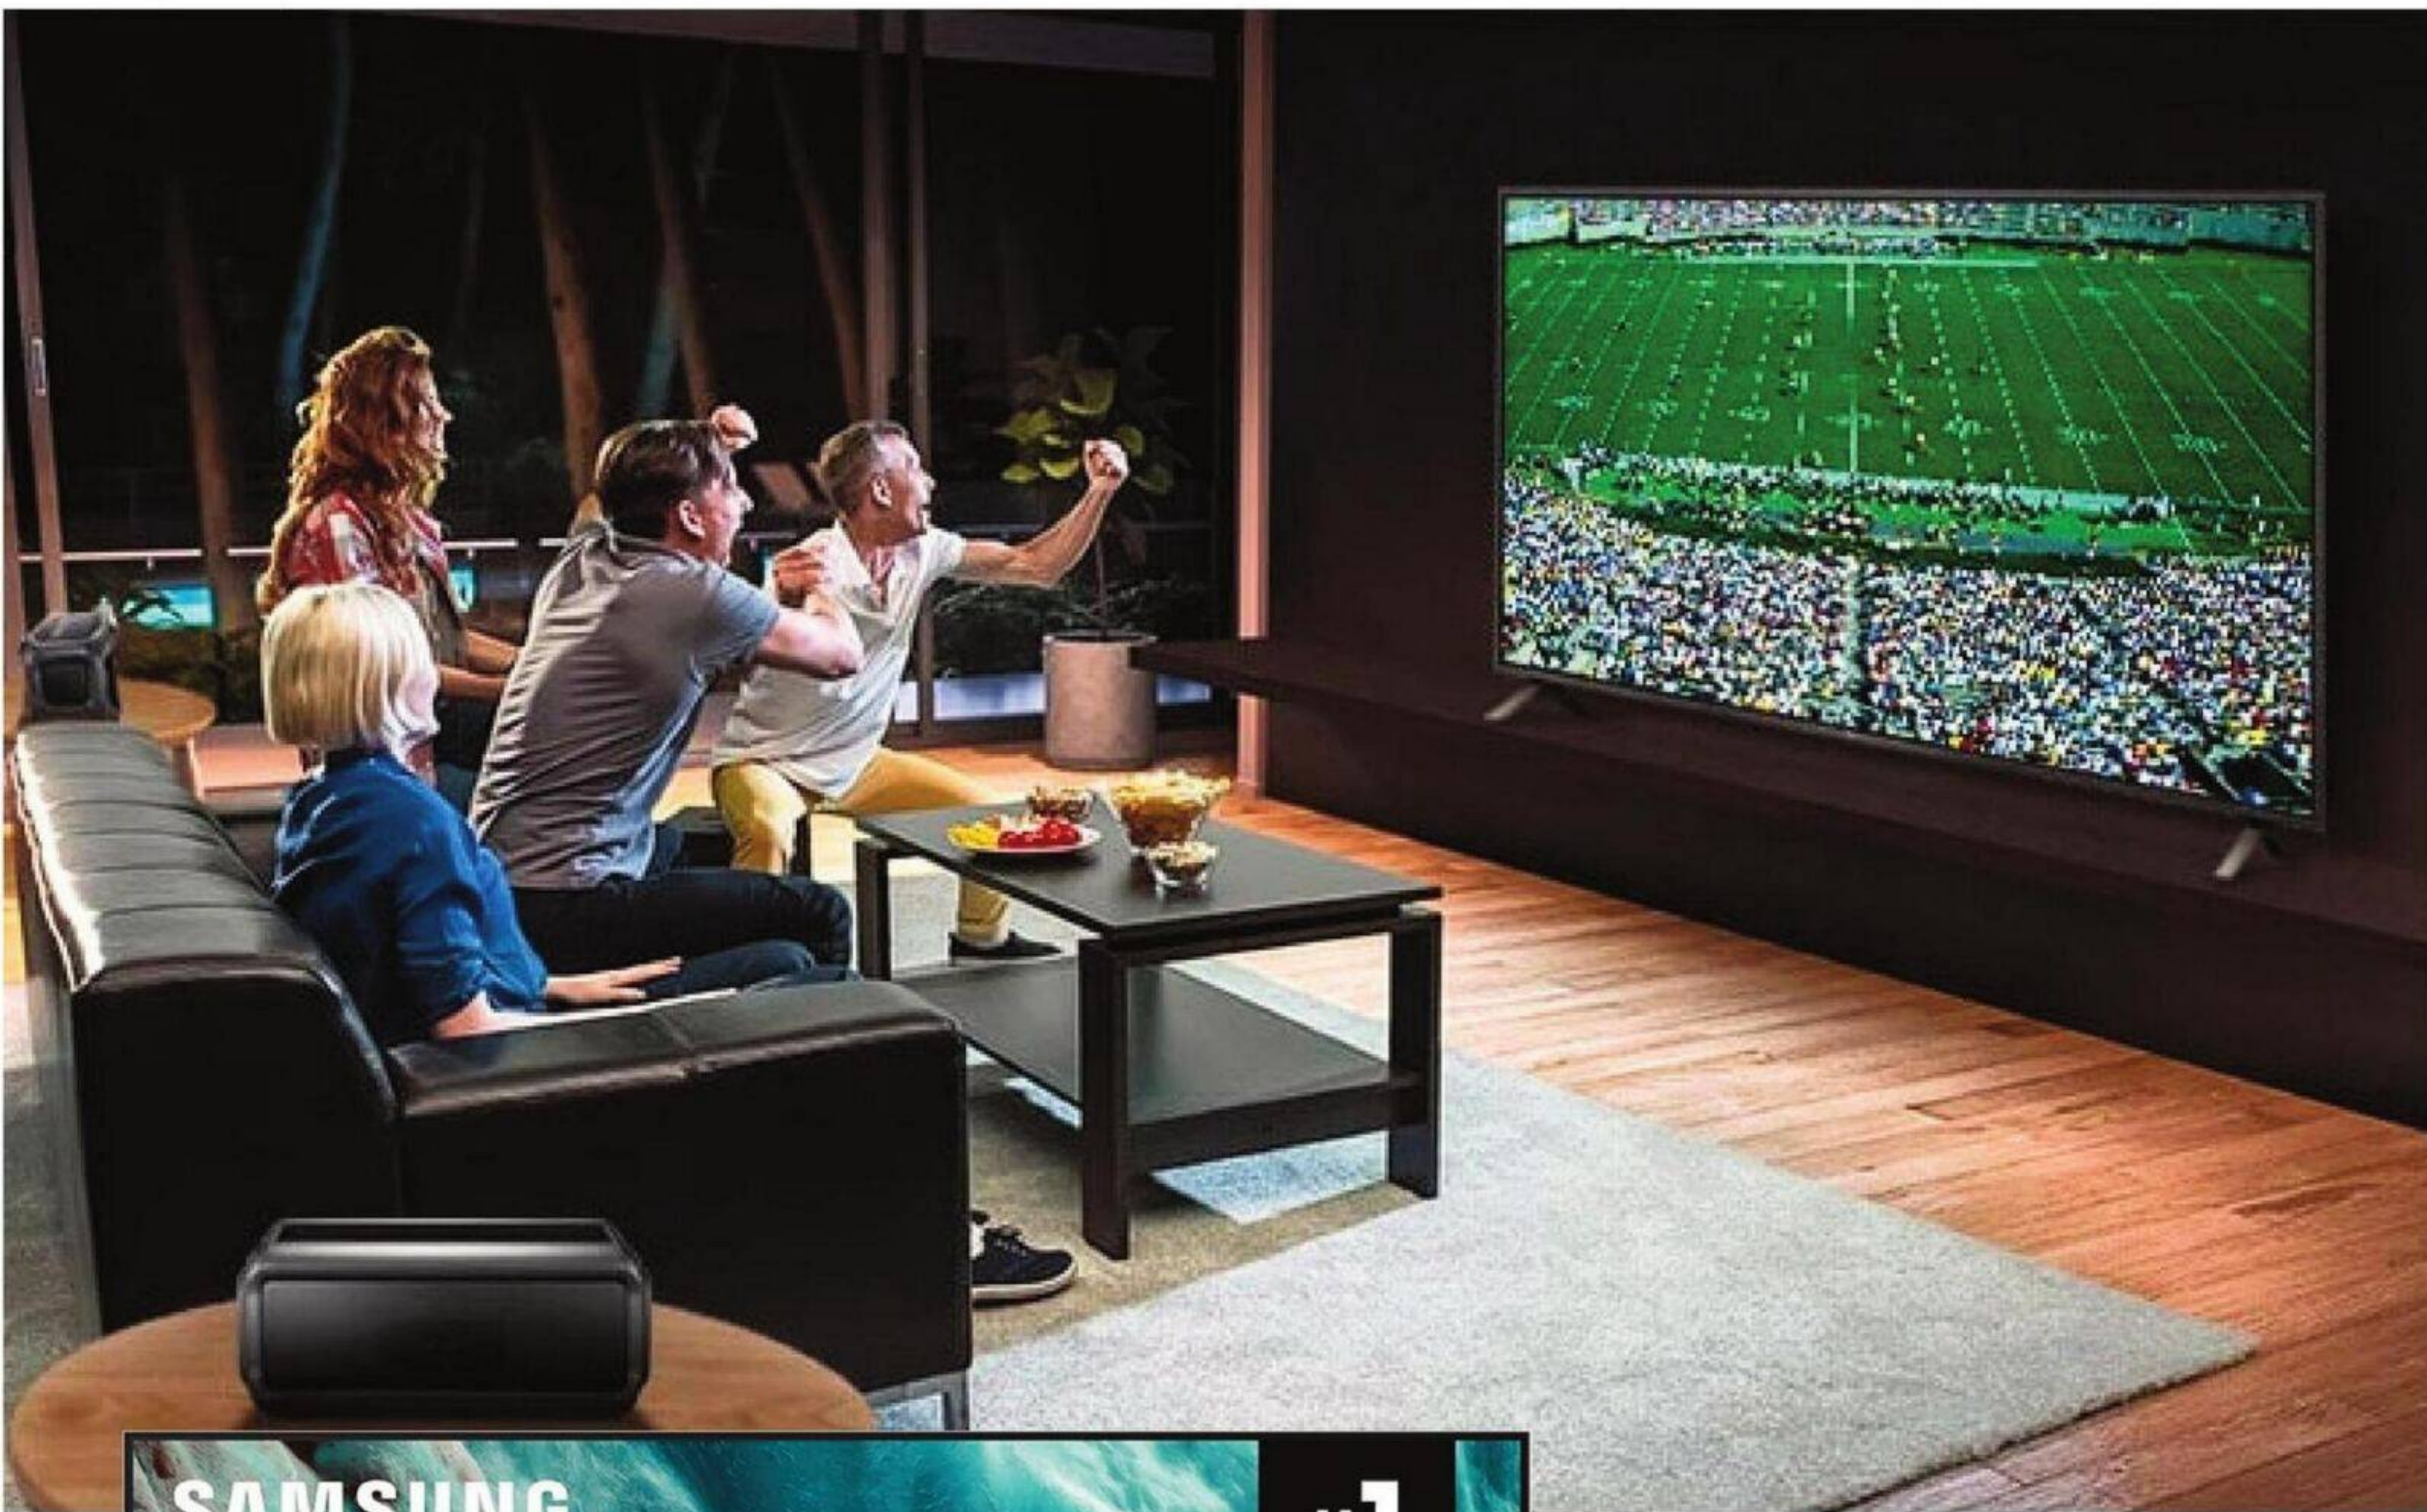

SAMSUNG

#1
Global TV Brand
for 19 years

Q7F (2025)
QLED

PRODUIT CERTIFIÉ
★ ★
MEILLEURE VALEUR

QLED SAMSUNG

TÉLÉVISEUR QLED 4K DE CLASSE Q7F (2025)

Q | 4K HDR ELITE OFFRE UN CONTRASTE EXCEPTIONNEL ET DES DÉTAILS DE COULEURS ÉTENDUS, MÊME DANS LES ZONES LES PLUS LUMINEUSES ET LES PLUS SOMBRES DE N'IMPORTE QUELLE SCÈNE.