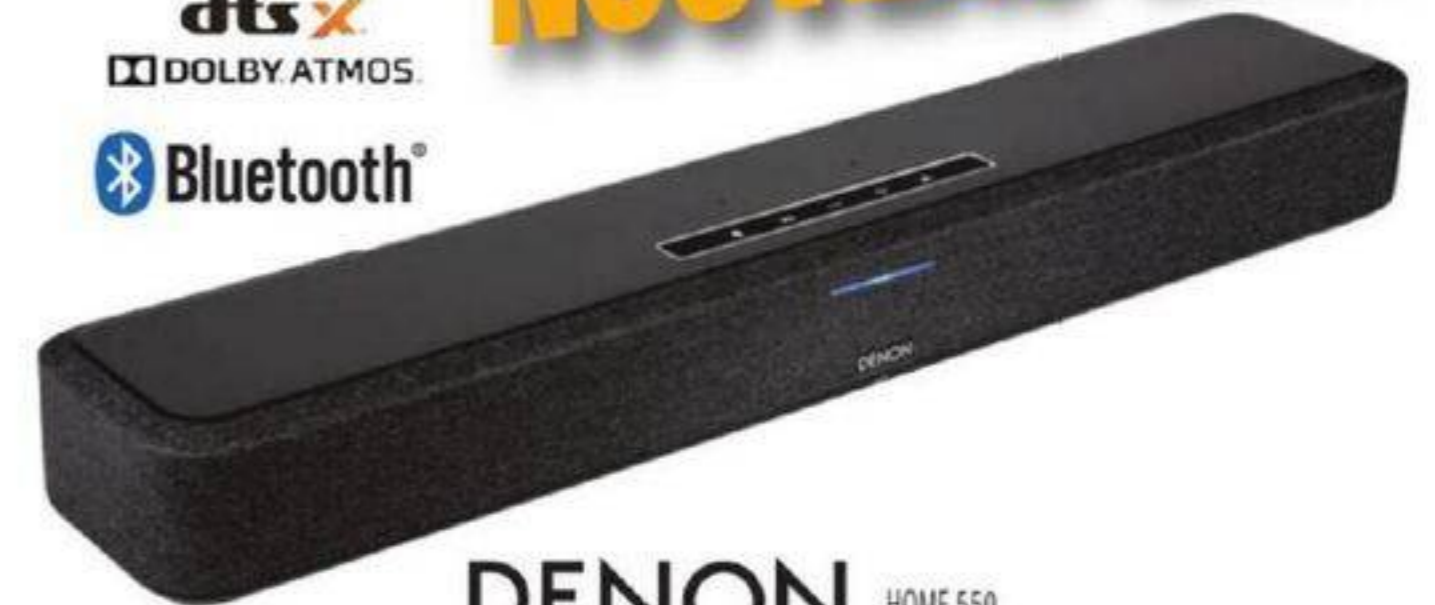

dts x
DOLBY ATMOS

PDSF: ~~1599.99\$~~ S90TR
699⁹⁹
ÉCOFRAIS INCLUS

SAMSUNG

DOLBY ATMOS

dts x
DOLBY ATMOS
Bluetooth

NOUVEAU 2026

DENON HOME 550

UNE BARRE DE SON COMPACTE
SON SURROUND 3D DOLBY ATMOS ET DTS:X.