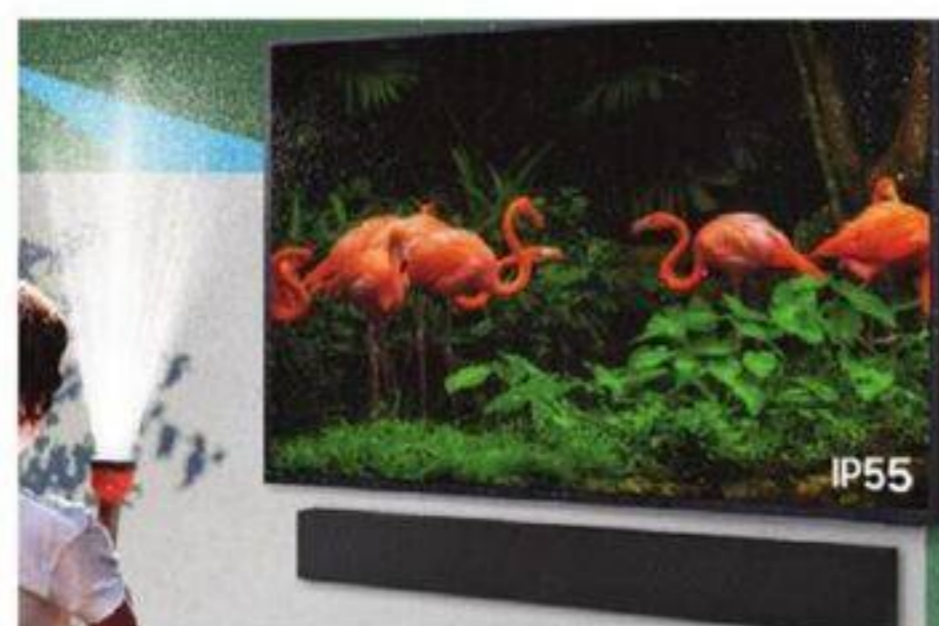

65"

452109

QN75LST7DA

PDSF : 9021.09\$

75"

602109

PLUS DE FAÇONS DE PROFITER
DU TÉLÉVISEUR

UN TÉLÉVISEUR QUI A ÉTÉ CONÇU
POUR L'EXTÉRIEUR