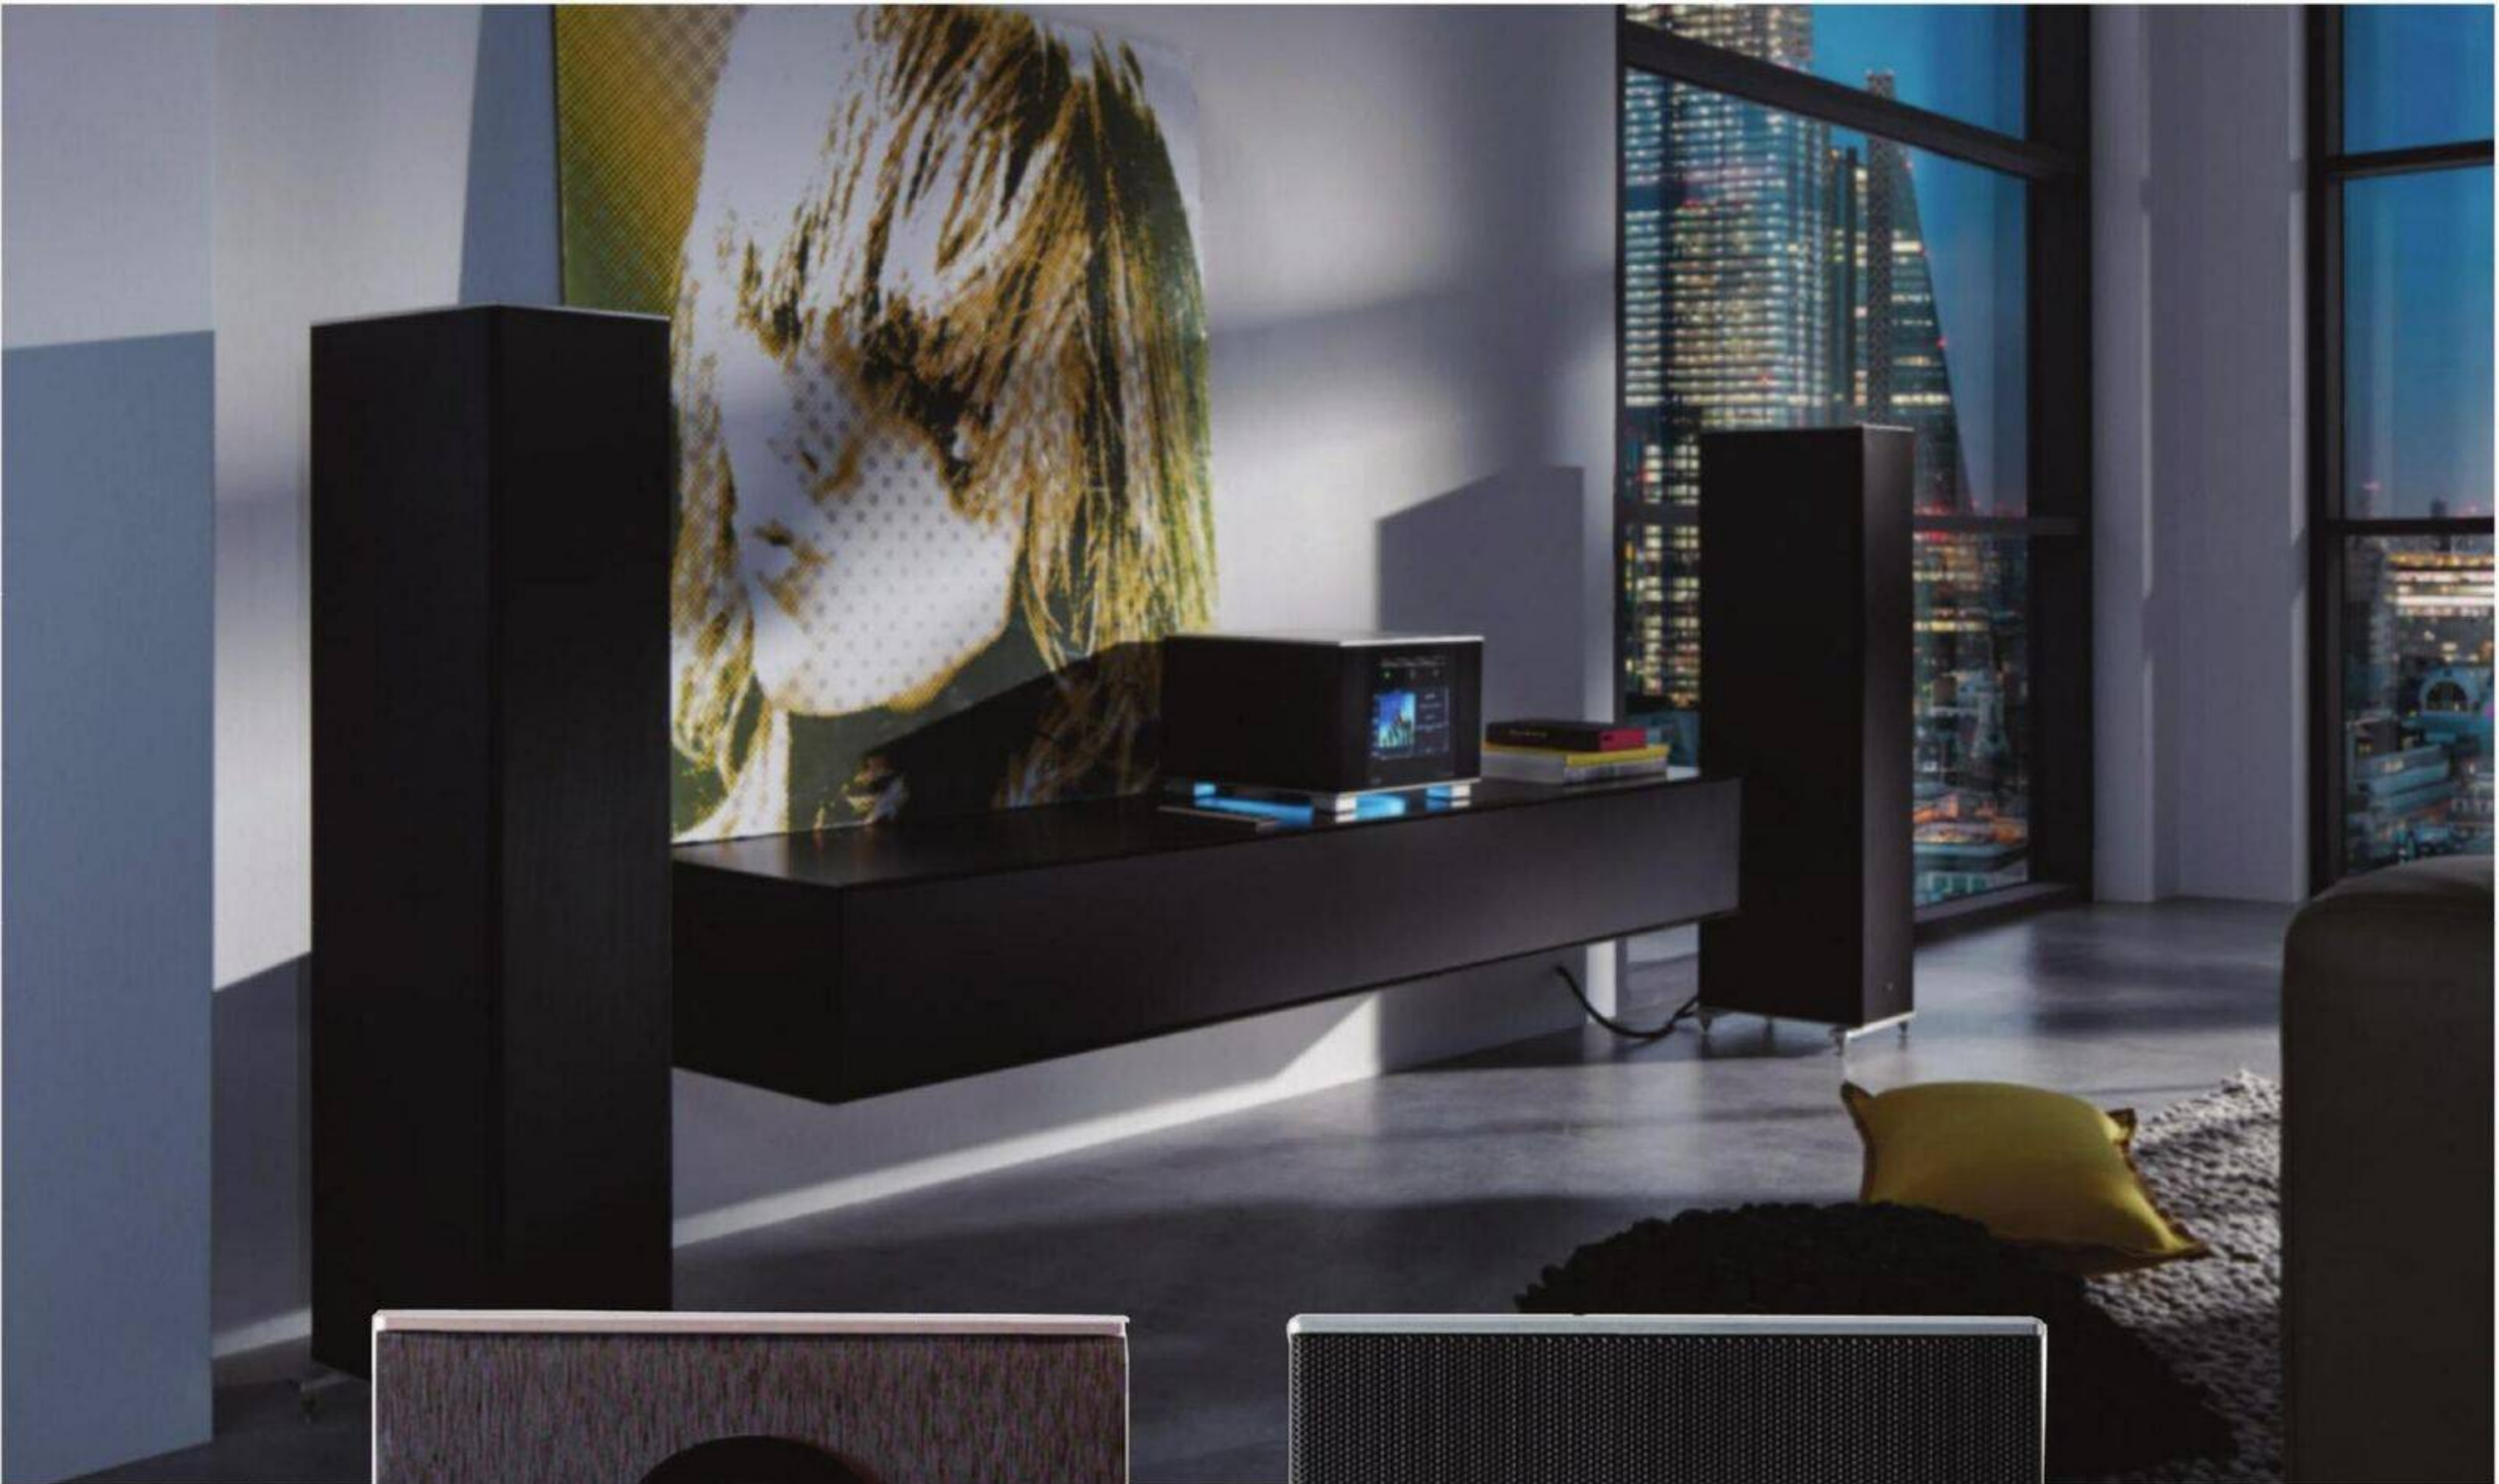

498⁰⁰

KEF Q6 META

KEF
HAUT-PARLEUR CENTRAL

PDSF: 1.099,00\$

898⁰⁰

T+A THE CARUSO R 10

Le R 10 est un moniteur bibliothèque bidirectionnel très compact et magnifiquement construit qui offre des qualités sonores exceptionnelles. Bien que mesurant seulement 17 cm de large et 31 cm de hauteur, le R 10 offre l'expérience sonore d'enceintes considérablement plus grandes. Il est idéal pour les petites pièces et les situations difficiles et s'harmonise parfaitement avec le Caruso R. Sa qualité sonore spacieuse, sa reproduction naturelle et sa nature vivante le rendent idéal pour tout type de musique.