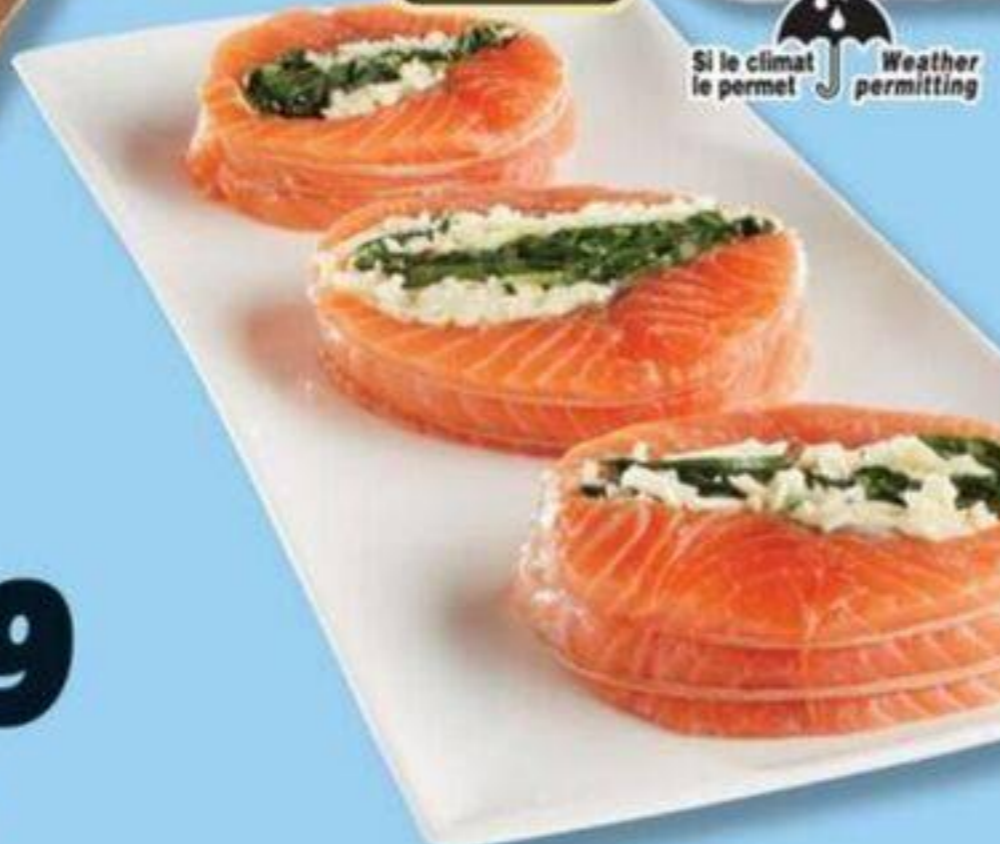

TOURNEDOS OU ROULADES DE SAUMON ATLANTIQUE FARCIS FRAIS
C'EST PRÊT! À CUIRE
FRESH STUFFED ATLANTIC SALMON TOWNEDS OR ROLLS
Sélection variée Assorted selection
35,25 $/kg
Rég. 41,87$/kg à 46,27$/kg

15⁹⁹ $/lb

350 PTS

FILET DE SAUMON ATLANTIQUE FRAIS
PRIX CLUB
Sans peau
FRESH ATLANTIC SALMON FILLET

35⁰⁰

Canadien