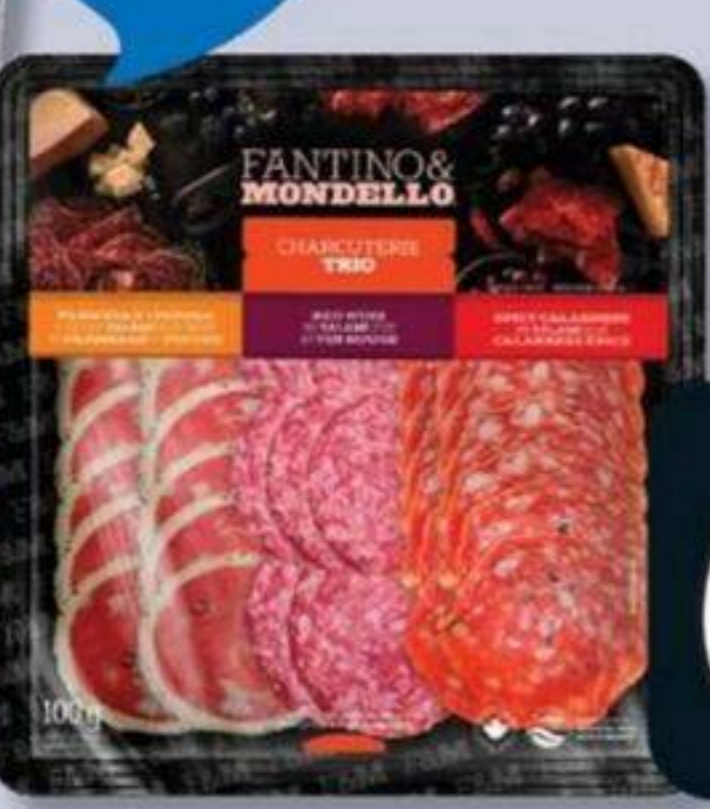

CHARCUTERIES OU SALAMETTI TRANCHÉS OU SAUCISSON
FANTINO & MONDELLO
SAUSAGE OR SLICED DELI MEATS OR SALAMETTI
100 à 200 g
Sélection variée
Assorted selection
Rég. 8,99$

7.99

Scène+ PRIX MEMBRE
6.99

Boulangerie

Des douceurs fraîchement préparées

Vous êtes servis