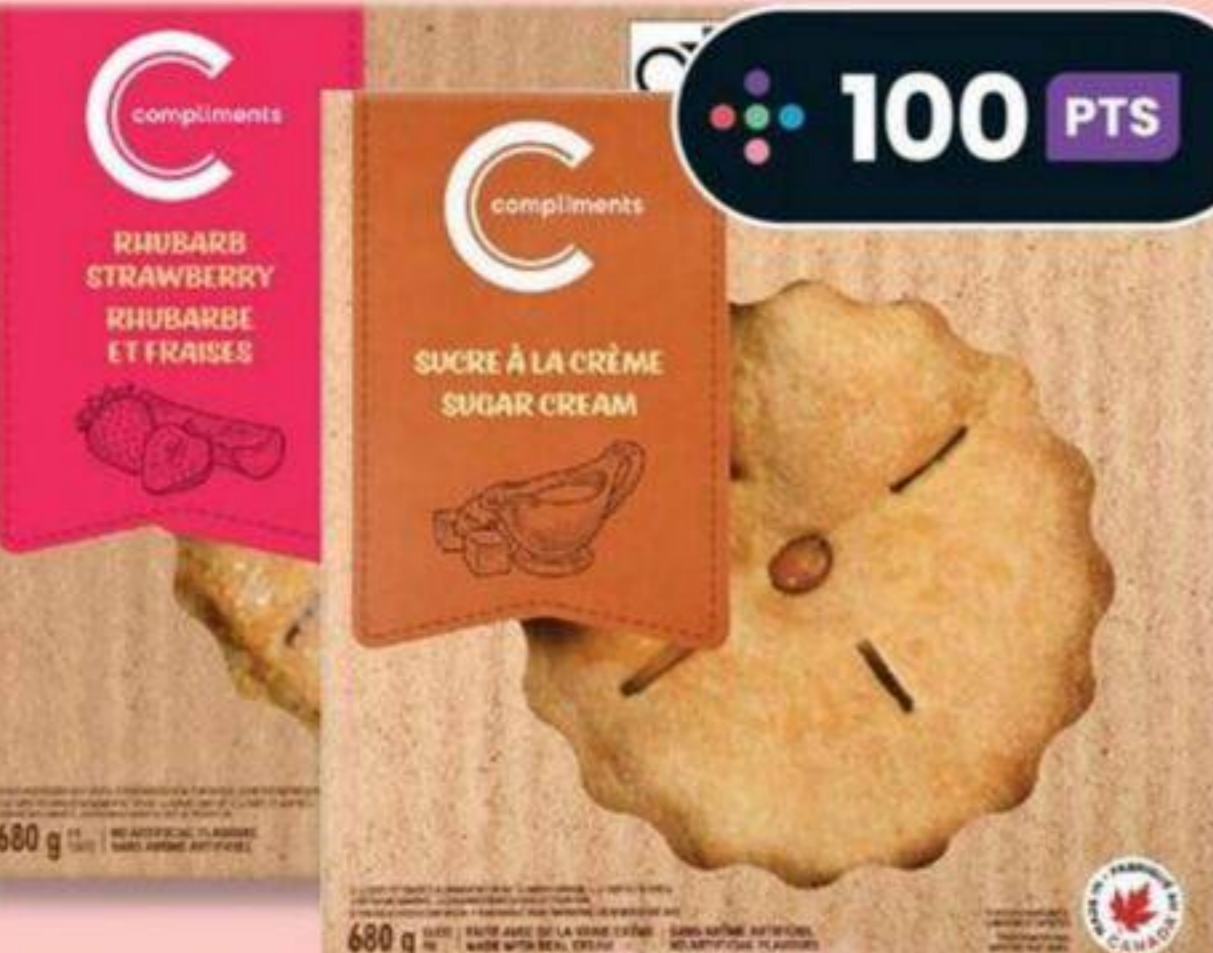

2/6.00
3.99
OU
Ch./Ea.

TARTE OU CROUSTADE AUX POMMES
COMPLIMENTS
APPLE CRUMBLE OR PIE
580 à 750 g
Sélection variée
Assorted selection

9.99

50 PTS

GÂTEAU DES ANGES
COMPLIMENTS
ANGEL FOOD CAKE
283 g

7.49

ÉCLAIRS
Emballage de 6
Pack of 6
Rég. 7,99\$