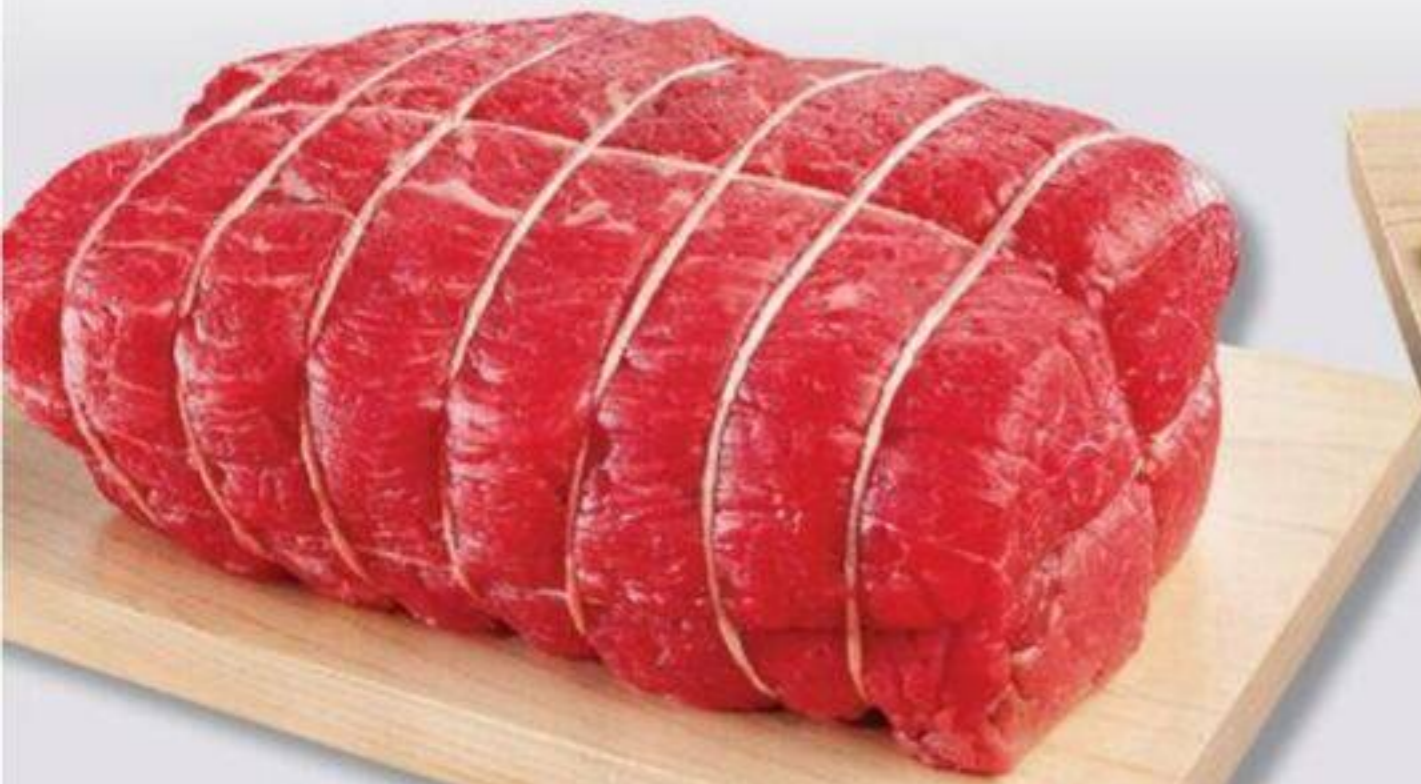

Boucherie

Coupé à votre goût, farci, mariné

Vous êtes servis

RÔTI FRANÇAIS
Non bardé
Provenant de bœuf Canada AA
ou USDA Select
Without pork fat
FRENCH ROAST
26,43 $/kg
Rég. 30,19$/kg

11⁹⁹
$/lb