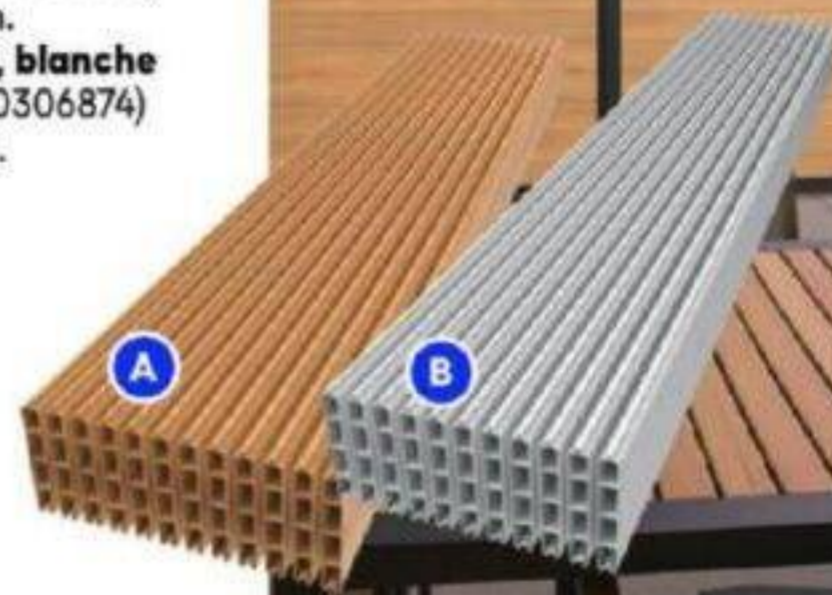

**Barrette**  
AMBIANCE EXTÉRIEURE

**VOIR LE PRIX  
EN LIGNE**

Planches de clôture

	Bois traité	Cèdre rouge de l'ouest
	1" X 6"	
5'	✓	✓
6'	✓	✓
8'	✓	✓